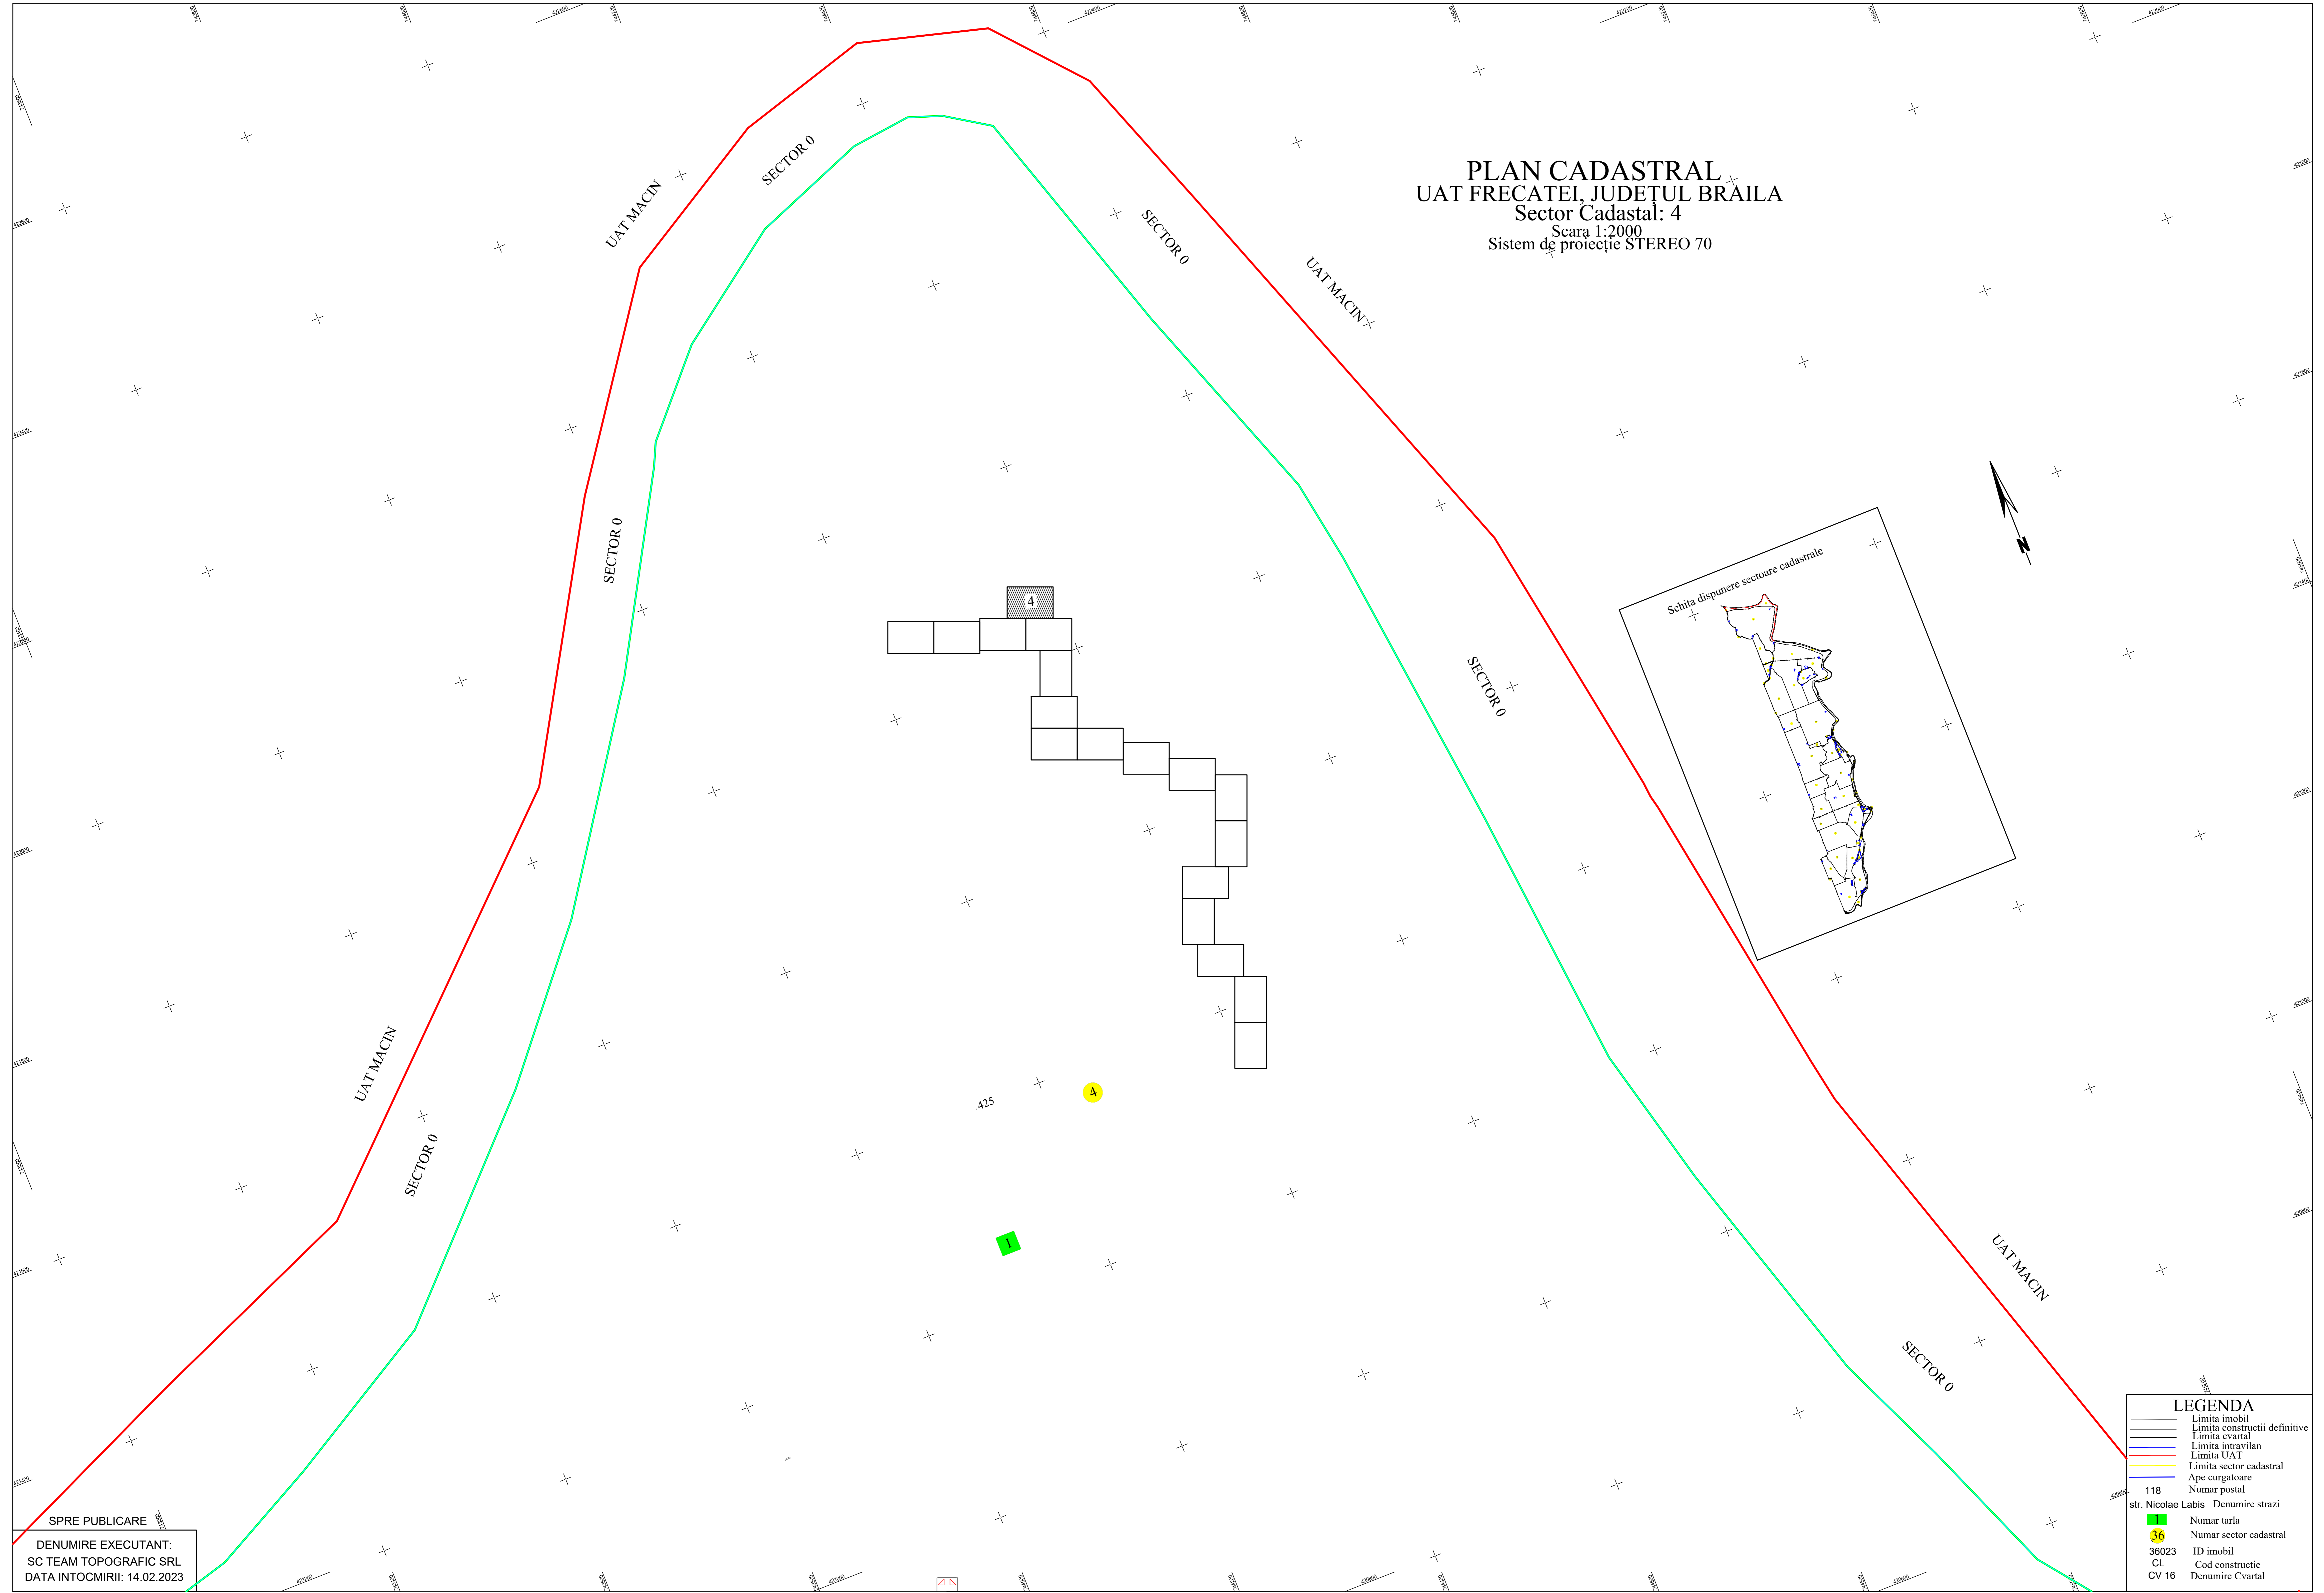

PLAN CADASTRAL
 UAT FRECATEI, JUDEȚUL BRAILA
 Sector Cadastral: 4
 Scara 1:2000
 Sistem de proiecție STEREO 70

SPRE PUBLICARE
 DENUMIRE EXECUTANT:
 SC TEAM TOPOGRAFIC SRL
 DATA INTOCMIRII: 14.02.2023

LEGENDA	
	Limita imobil
	Limita constructii definitive
	Limita cvartal
	Limita intravilan
	Limita UAT
	Limita sector cadastral
	Ape curgatoare
118	Numar postal
str. Nicolae Labis	Denumire strazi
	Numar tarla
	Numar sector cadastral
36023	ID imobil
CL	Cod constructie
CV 16	Denumire Cvartal