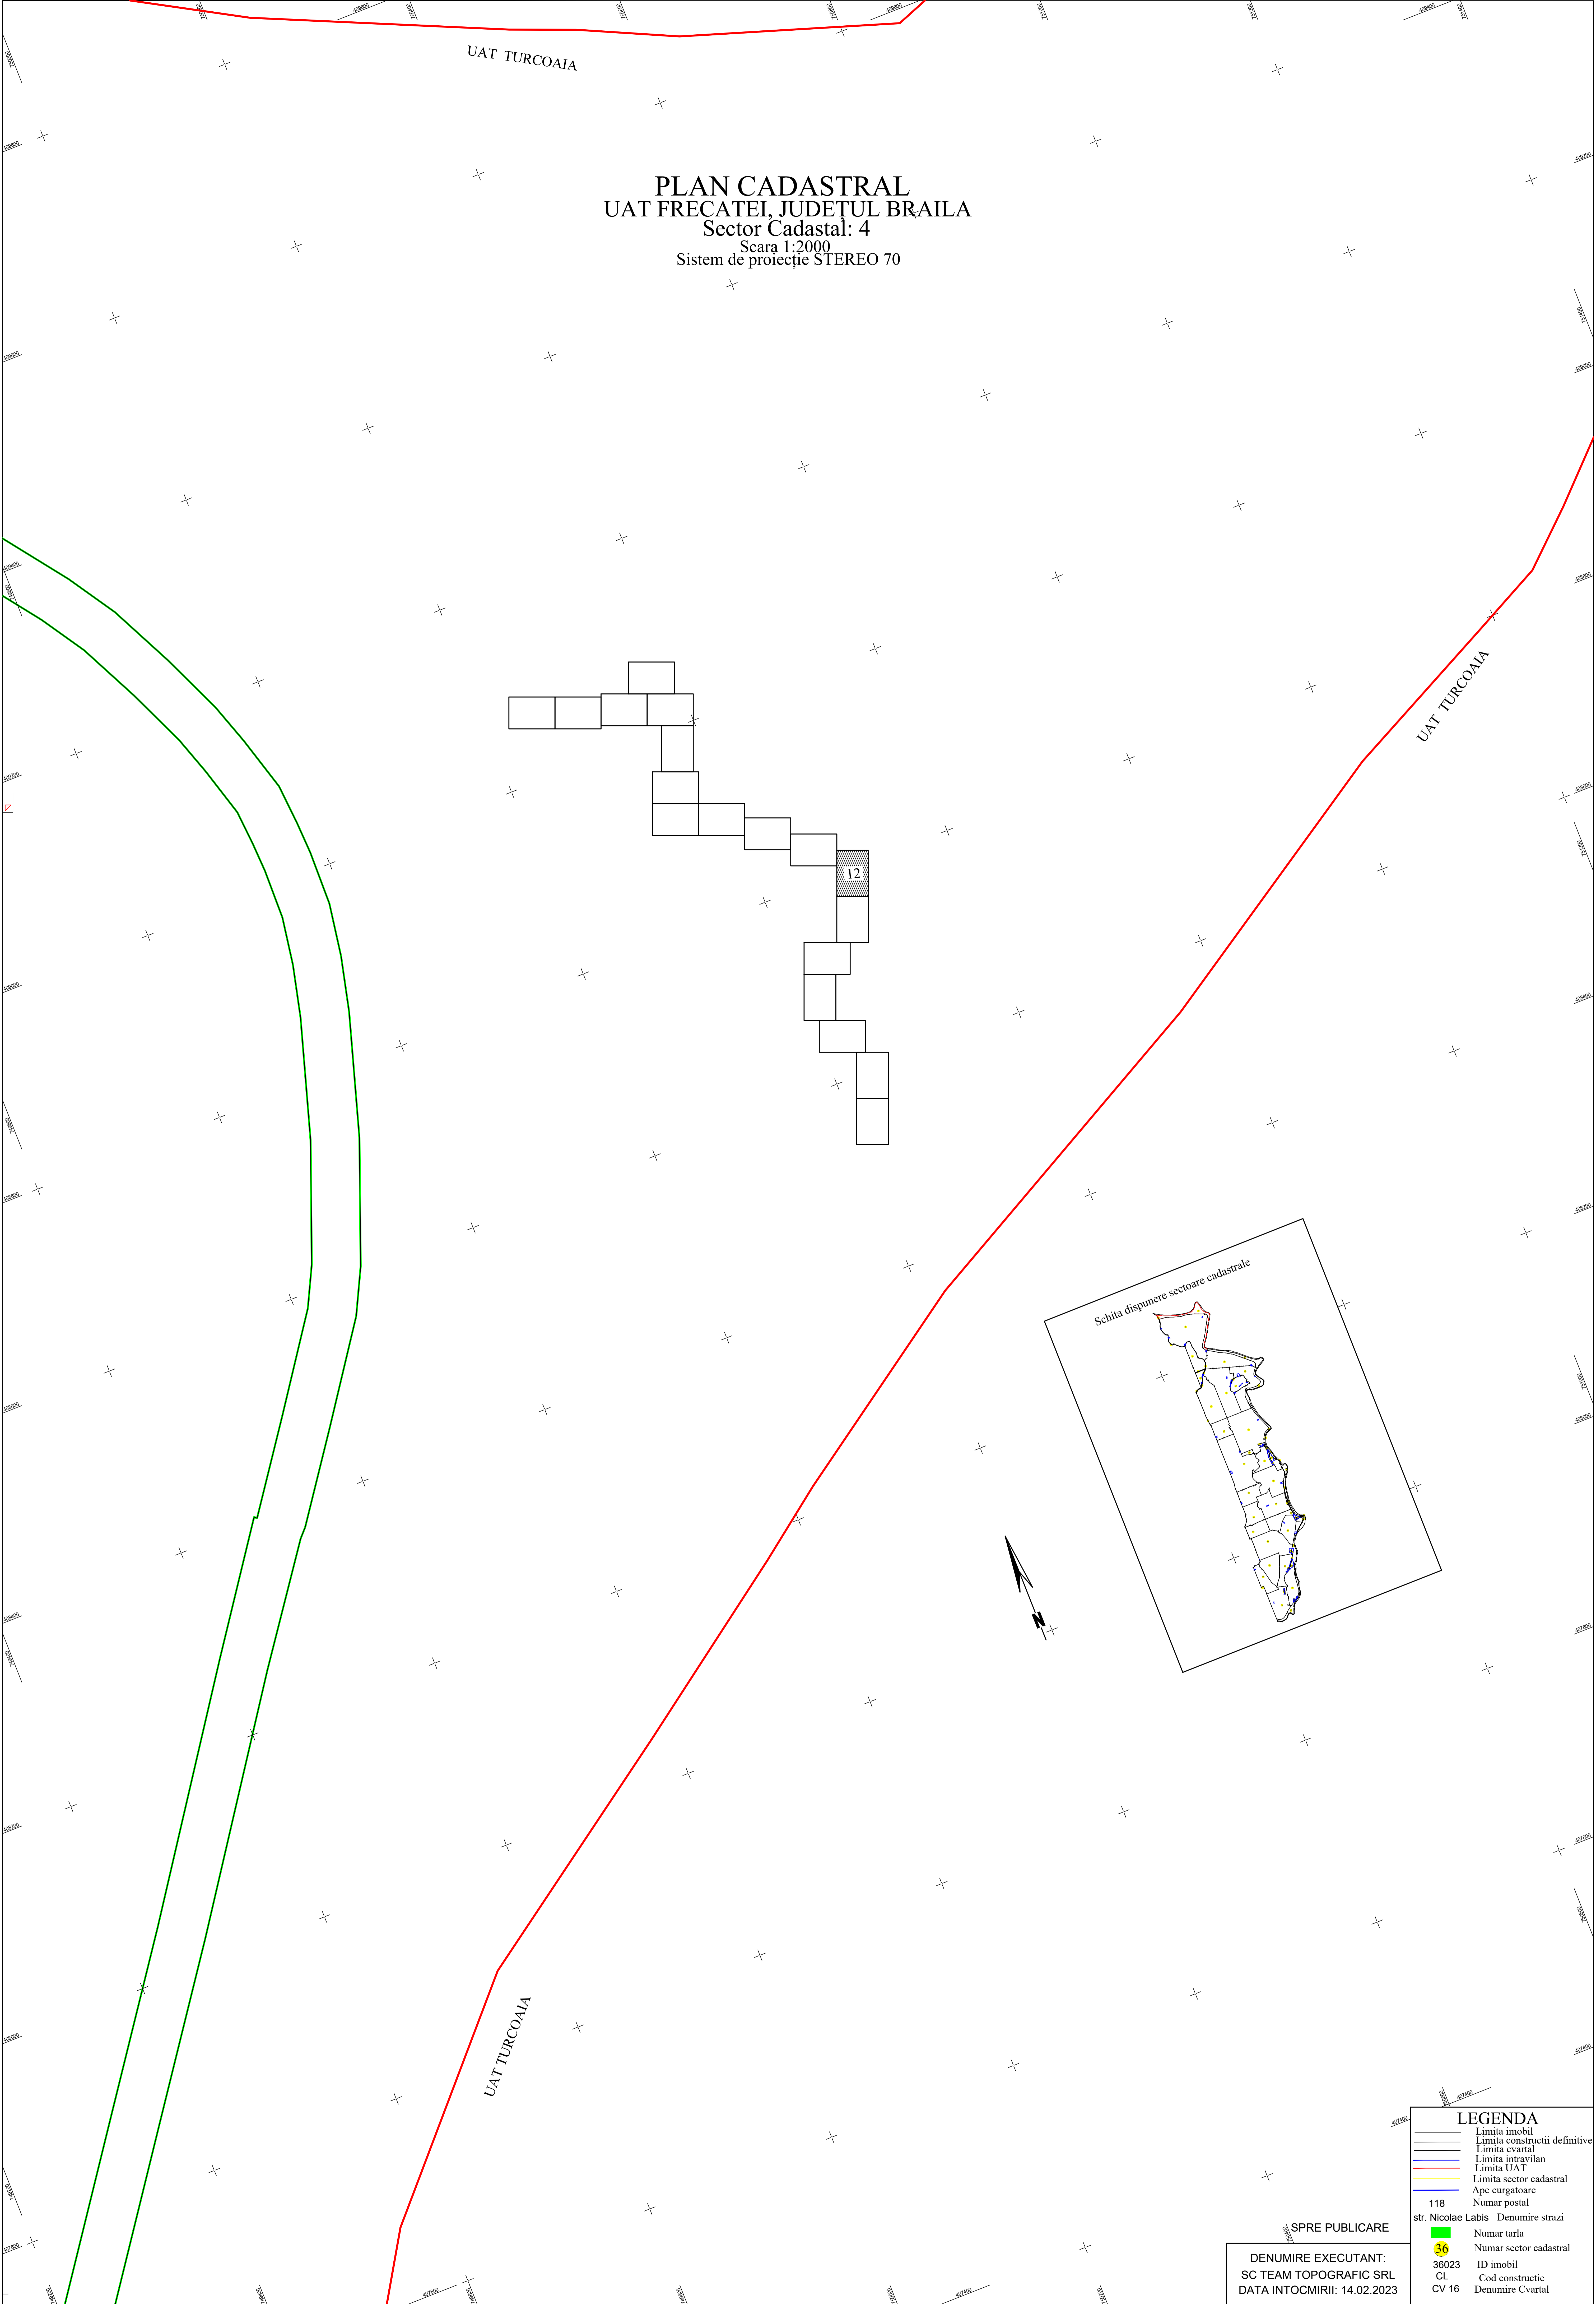

PLAN CADASTRAL  
UAT FRECATEI, JUDETUL BRAILA  
Sector Cadastral: 4  
Scara 1:2000  
Sistem de proiectie STEREO 70

**LEGENDA**

	Limita imobil
	Limita constructii definitive
	Limita cvartal
	Limita intravilan
	Limita UAT
	Limita sector cadastral
	Ape curgatoare
	Numar postal
118	str. Nicolae Labis Denumire strazi
	Numar tarla
	Numar sector cadastral
36023	ID imobil
CL	Cod constructie
CV 16	Denumire Cvarial

SPRE PUBLICARE  
DENUMIRE EXECUTANT:  
SC TEAM TOPOGRAFIC SRL  
DATA INTOCMIRII: 14.02.2023