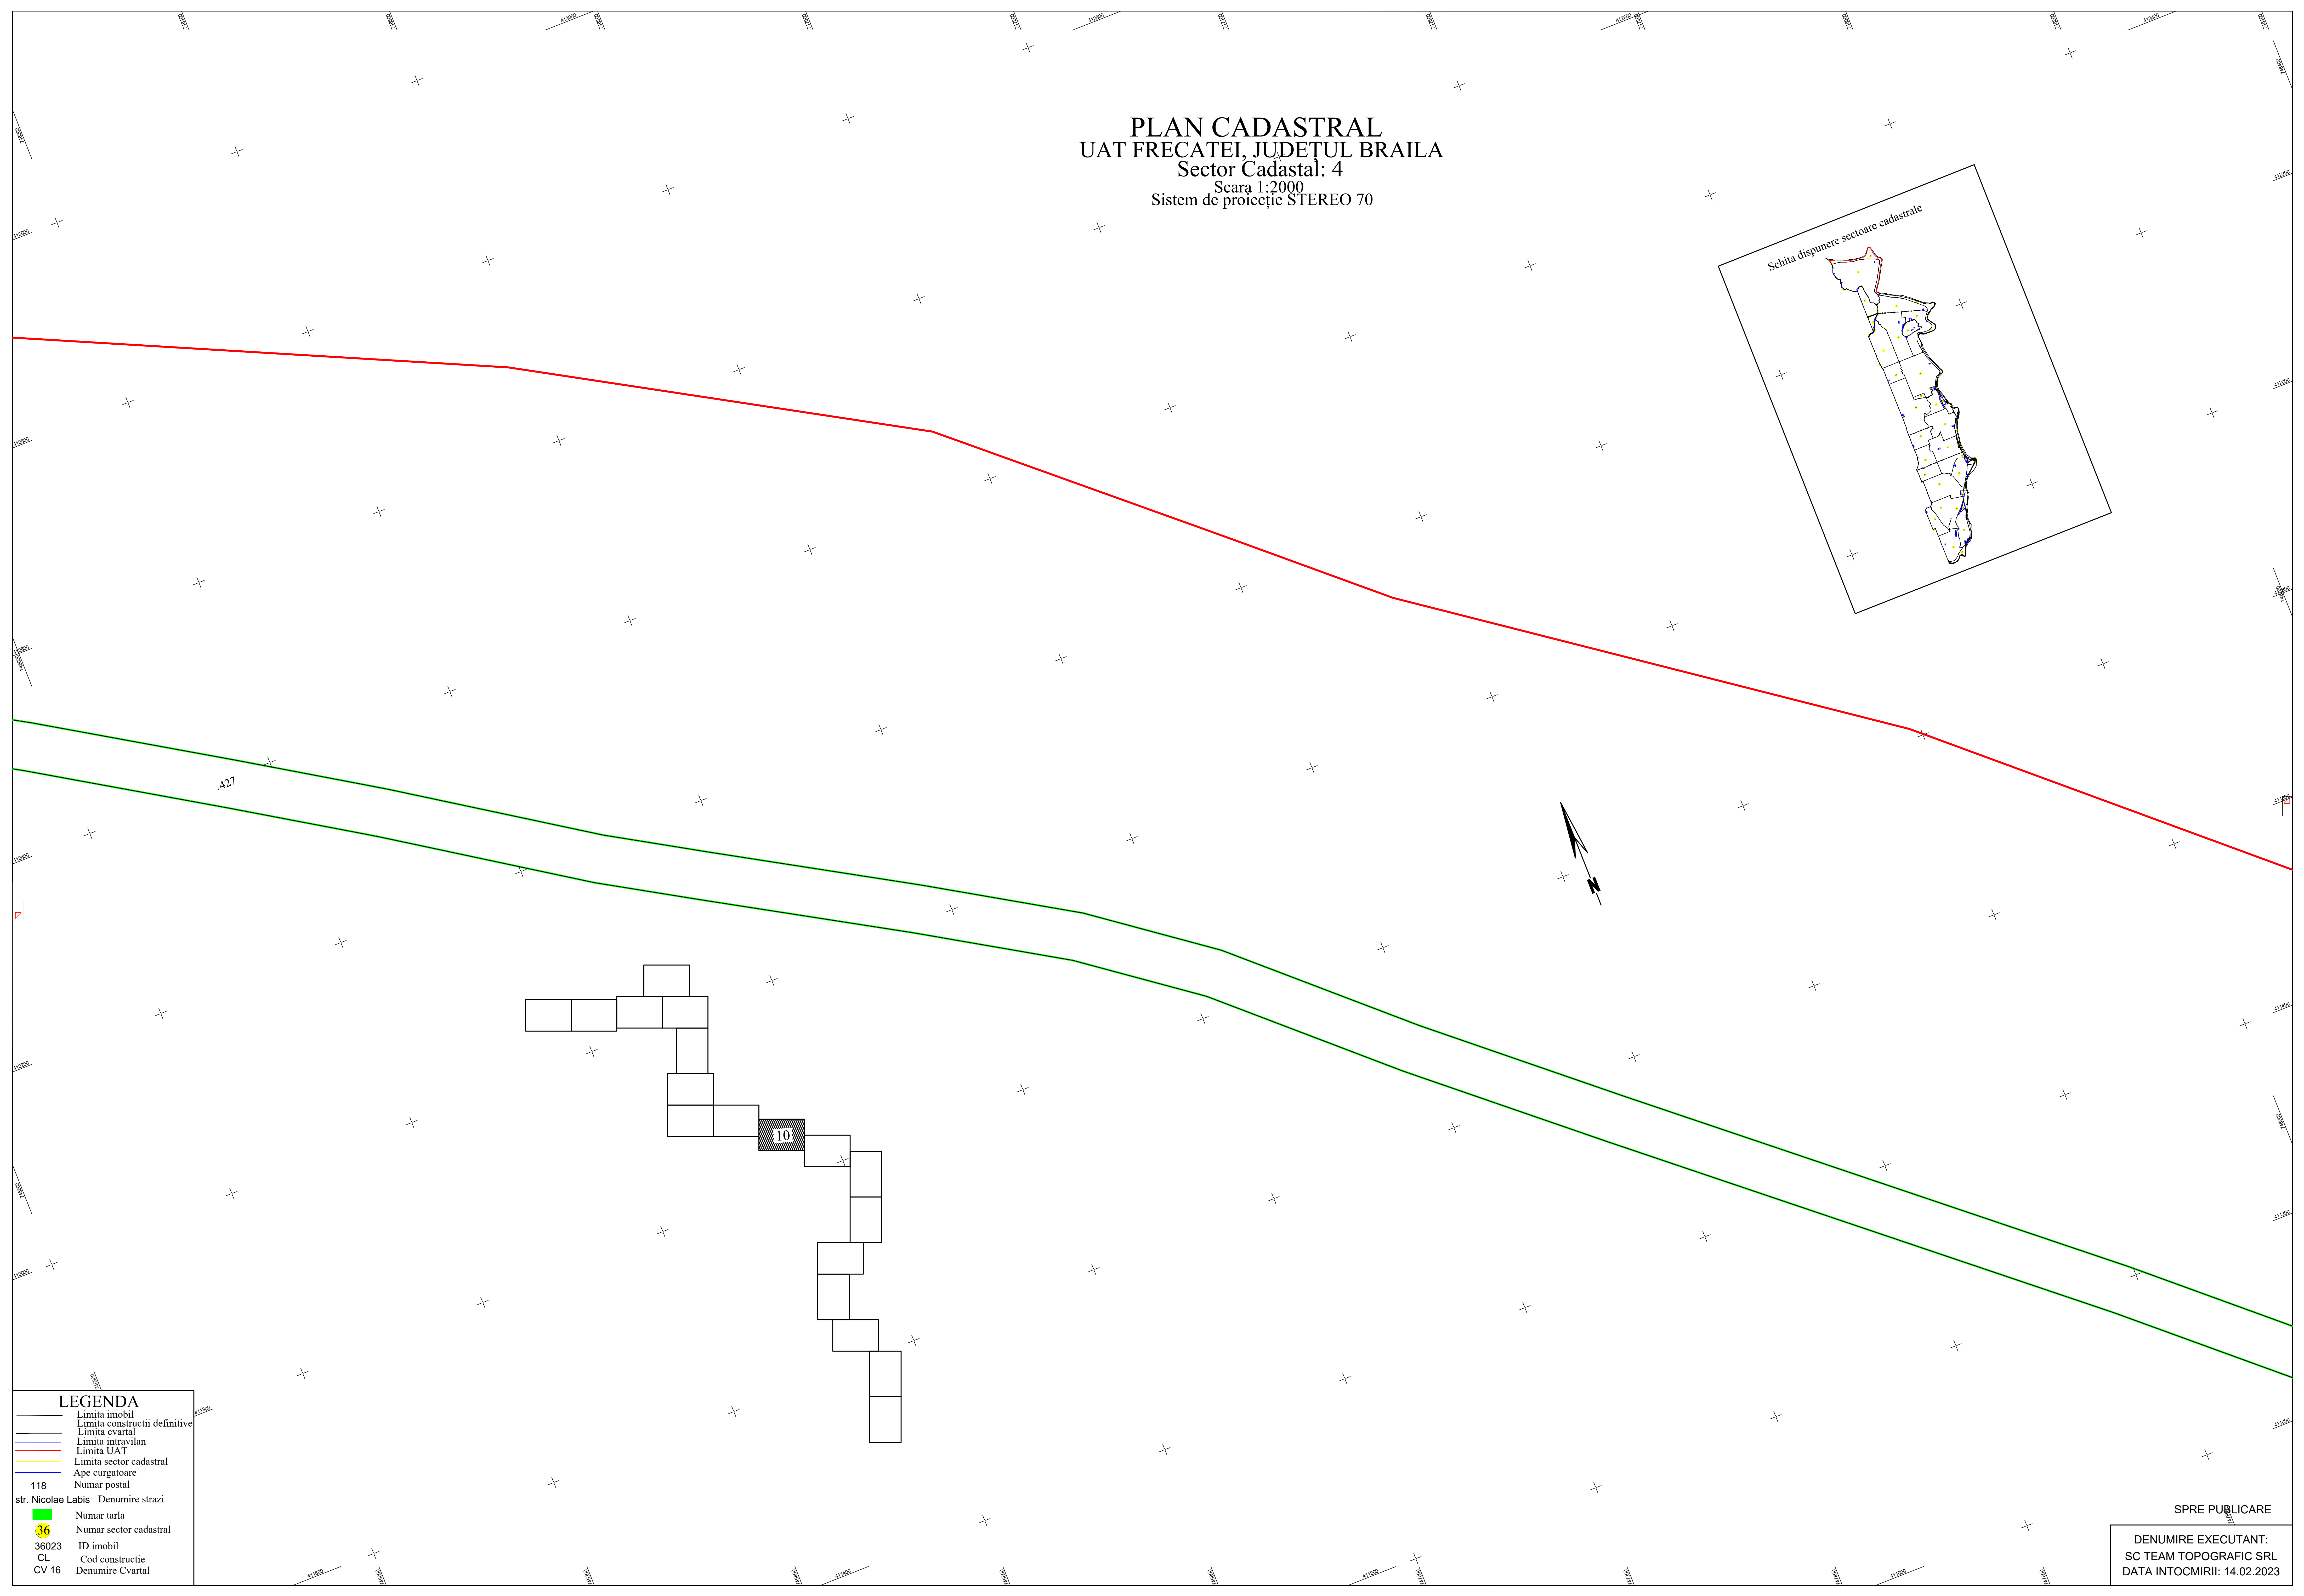

PLAN CADASTRAL
UAT FRECATEI, JUDETUL BRAILA
Sector Cadastral: 4
Scara 1:2000
Sistem de proiectie STEREO 70

LEGENDA

	Limita imobil
	Limita constructii definitive
	Limita cvartal
	Limita intravilan
	Limita UAT
	Limita sector cadastral
	Ape curgatoare
118	Numar postal
str. Nicolae Labis	Denumire strazi
	Numar tarla
	Numar sector cadastral
36023	ID imobil
CL	Cod constructie
CV 16	Denumire Cvartal

SPRE PUBLICARE
DENUMIRE EXECUTANT:
SC TEAM TOPOGRAFIC SRL
DATA INTOCMIRII: 14.02.2023