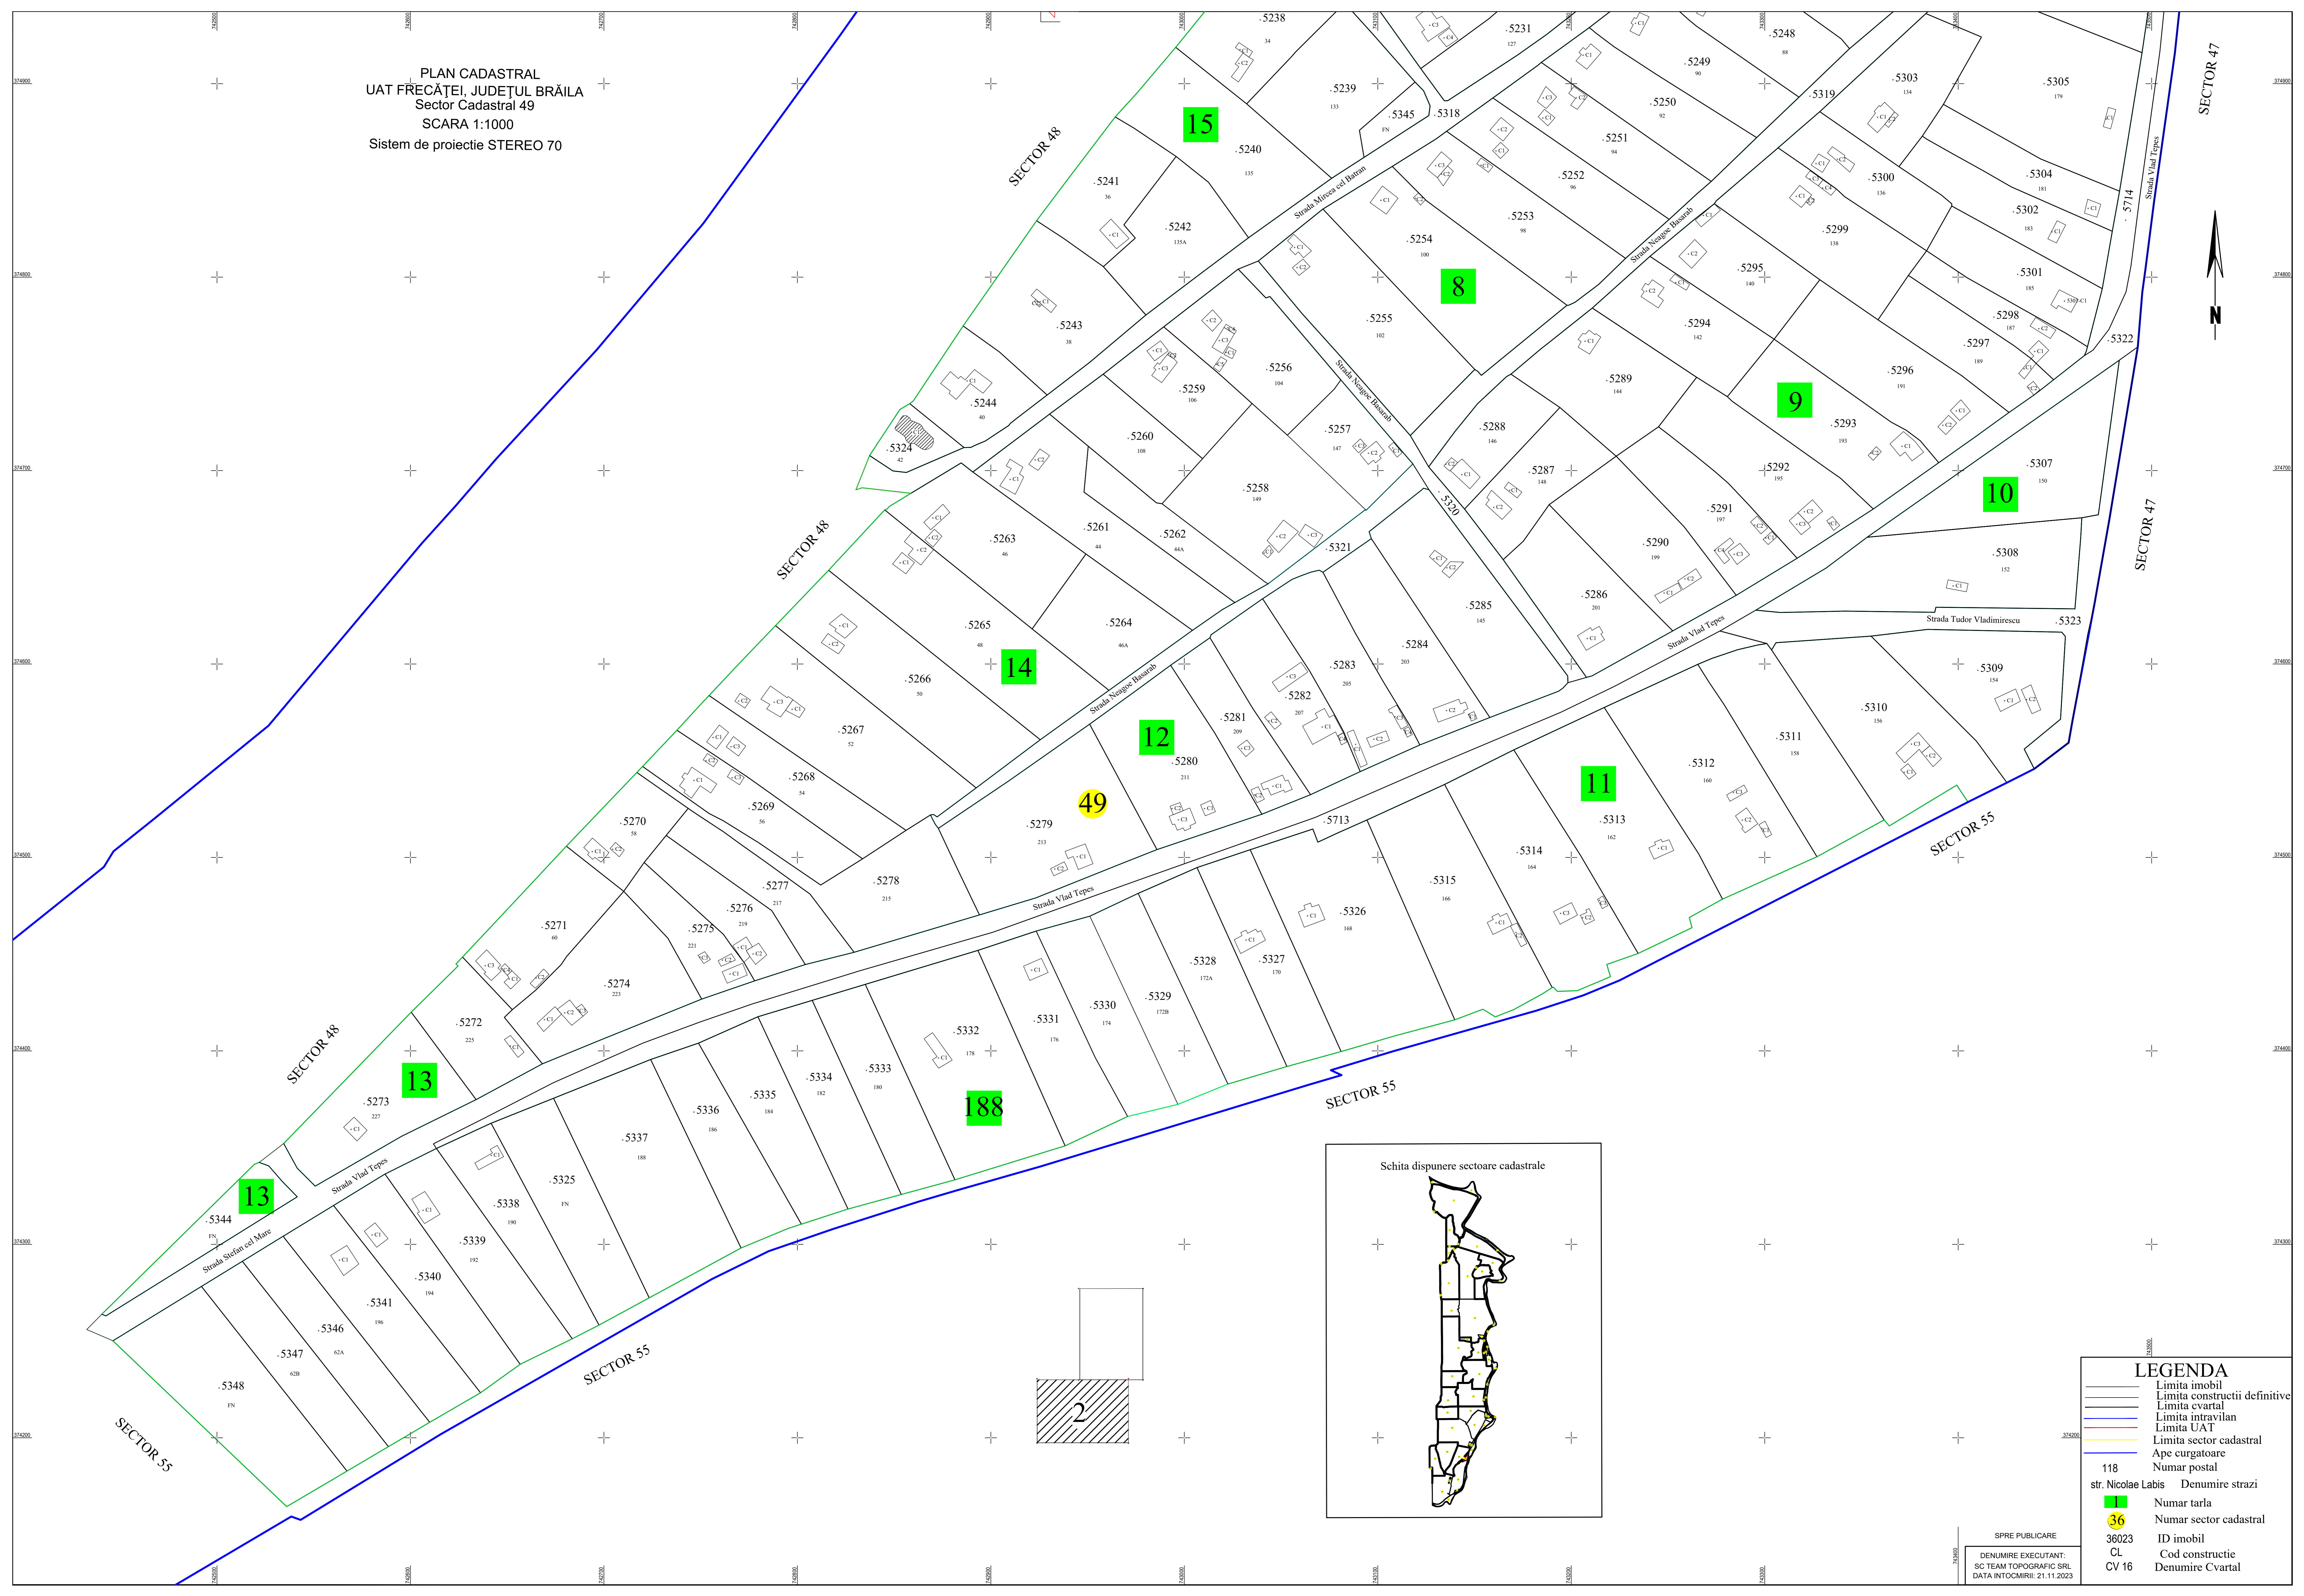

PLAN CADASTRAL  
 UAT FRECĂȚEI, JUDEȚUL BRĂILA  
 Sector Cadastral 49  
 SCARA 1:1000  
 Sistem de proiectie STEREO 70

**LEGENDA**

	Limita imobil
	Limita constructii definitive
	Limita cvartal
	Limita intravilan
	Limita UAT
	Limita sector cadastral
	Ape curgatoare
118	Numar postal
str. Nicolae Labis	Denumire strazi
	Numar tarla
	Numar sector cadastral
36023	ID imobil
CL	Cod constructie
CV 16	Denumire Cvartal

SPRE PUBLICARE  
 DENUMIRE EXECUTANT:  
 SIC TEAM TOPOGRAFIC SRL  
 DATA INTOCMIRII: 21.11.2023