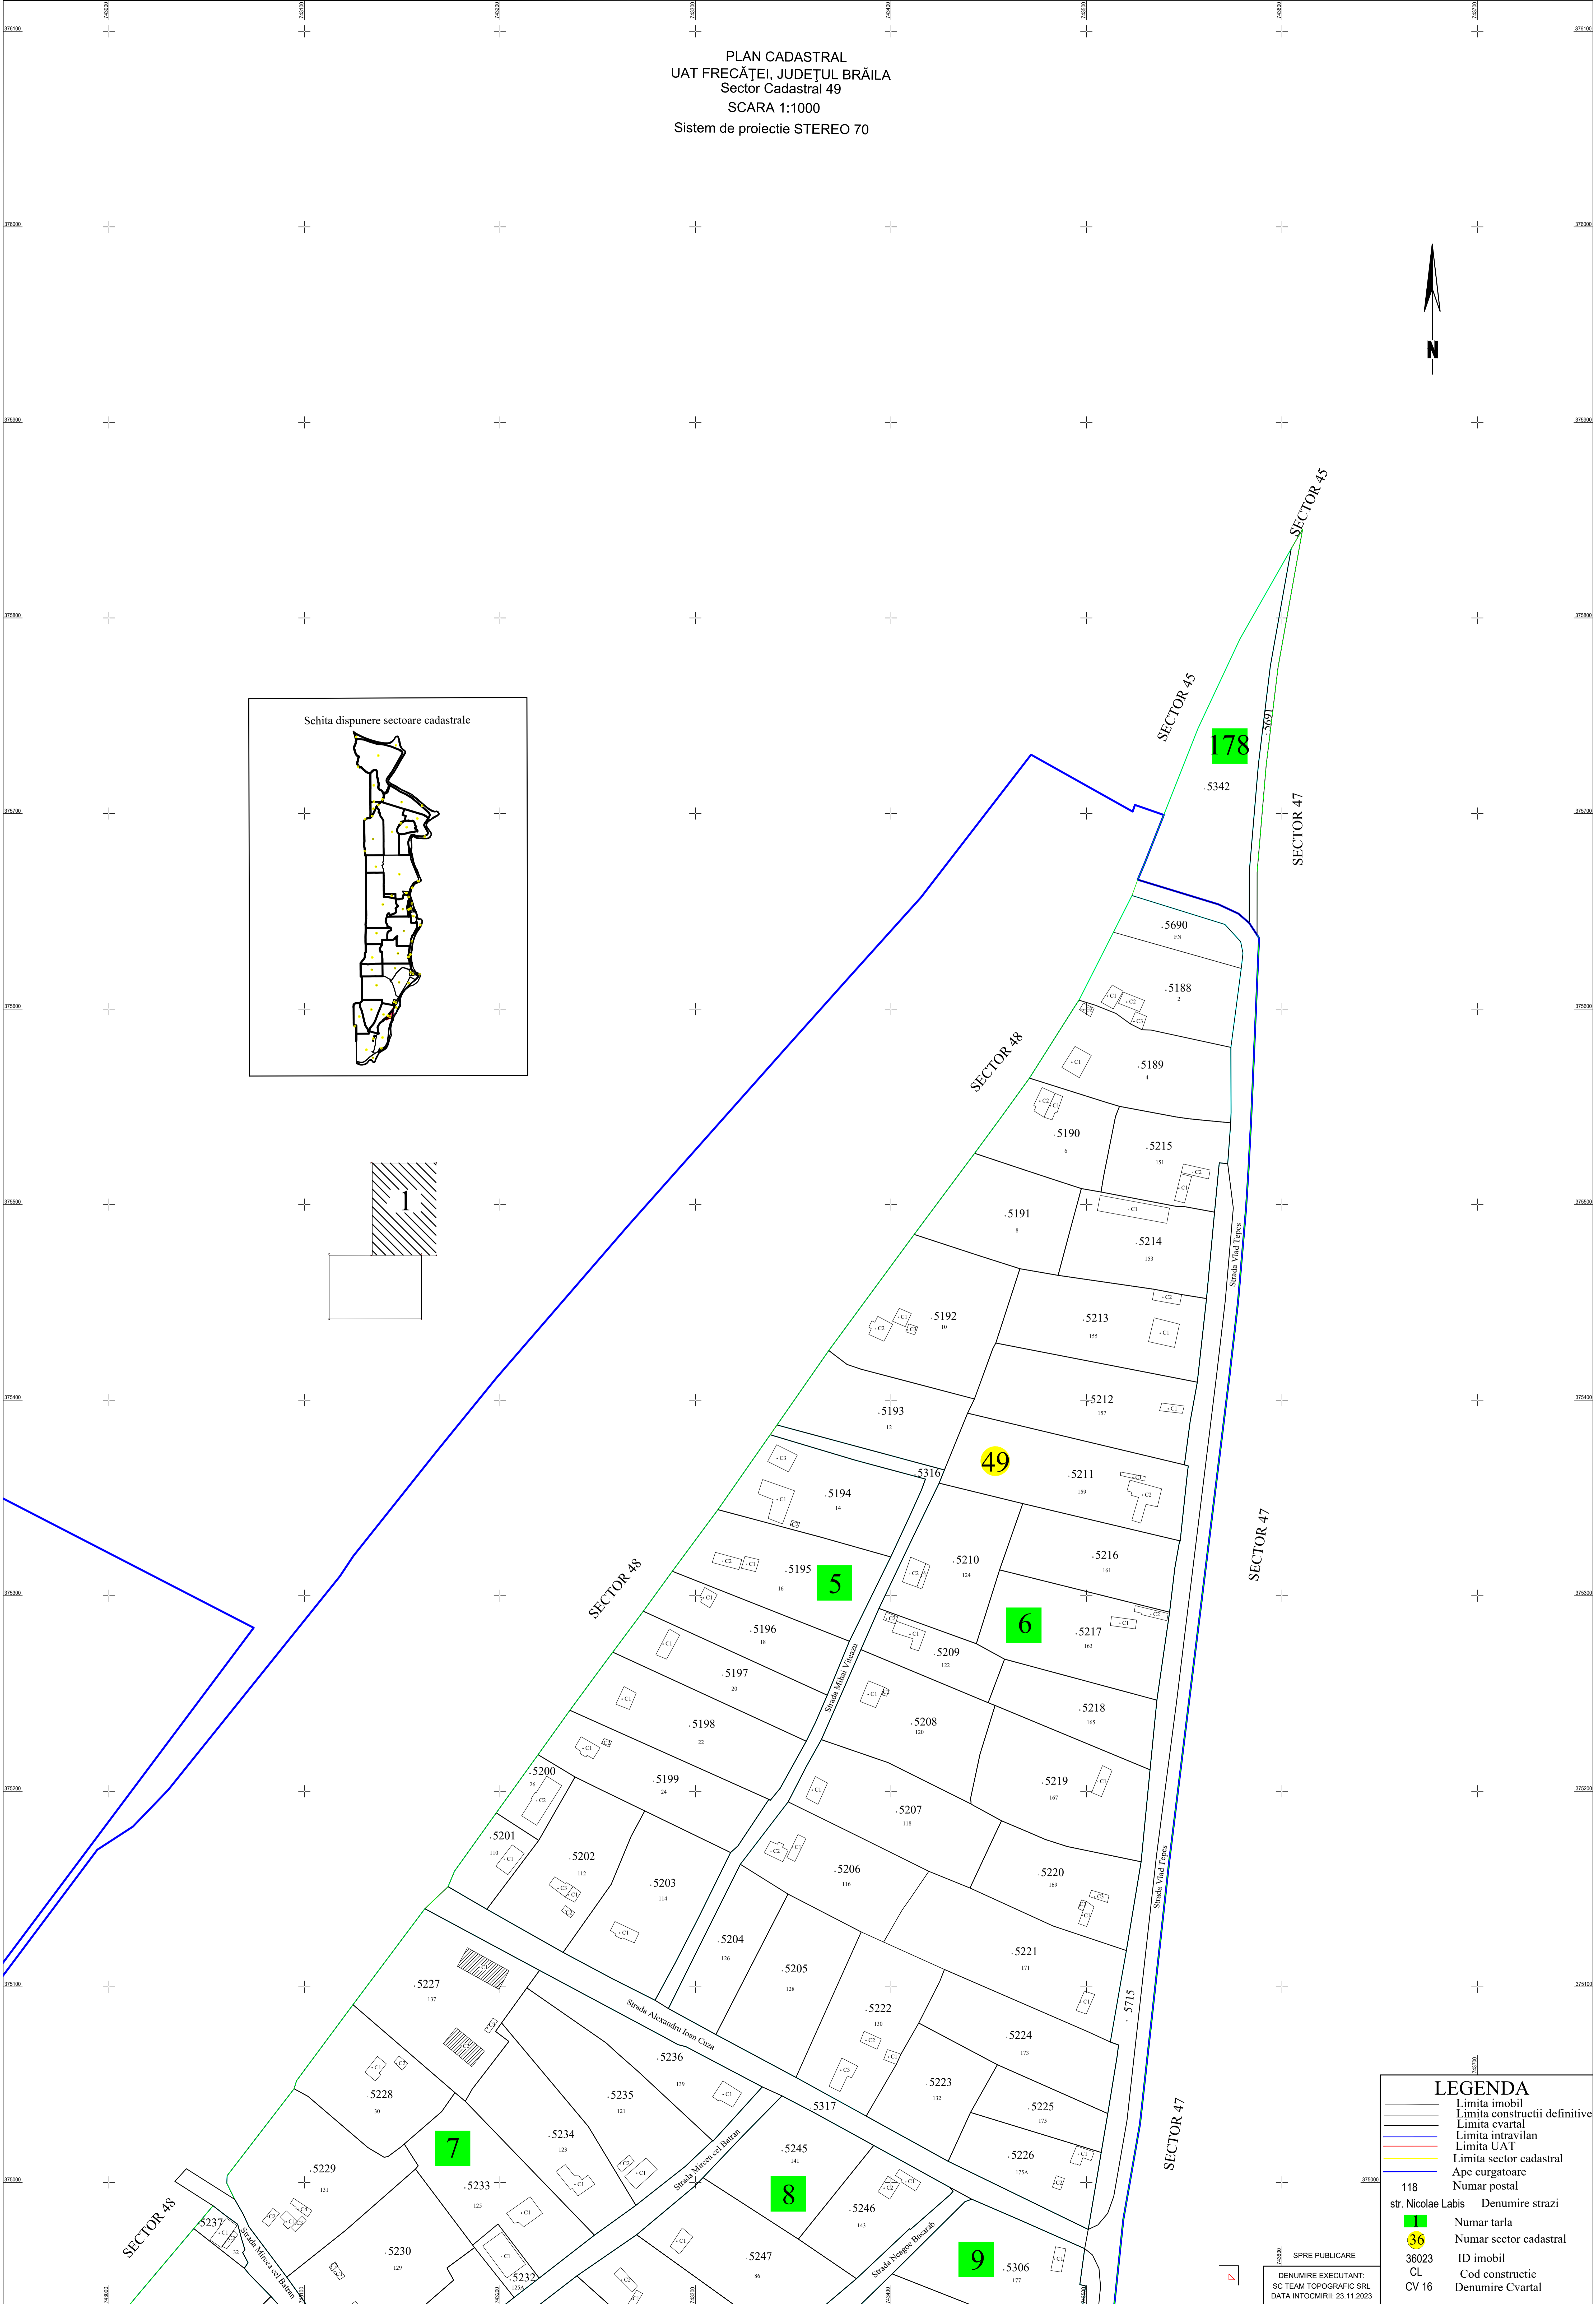

PLAN CADASTRAL
 UAT FRECĂȚEI, JUDEȚUL BRĂILA
 Sector Cadastral 49
 SCARA 1:1000
 Sistem de proiectie STEREO 70

LEGENDA	
	Limita imobil
	Limita constructiilor definitive
	Limita cvarțială
	Limita intravilan
	Limita UAT
	Limita sector cadastral
	Ape curgătoare
118	Numar postal
str. Nicolae Labis	Denumire strazi
	Numar tarla
	Numar sector cadastral
36023	ID imobil
CL	Cod constructie
CV 16	Denumire Cvarțială

SCHEMĂ
 SIPRE PUBLICARE
 DENUMIRE EXECUTANT:
 SC TEAM TOPOGRAFIC SRL
 DATA ÎNTOCMIRII: 23.11.2023