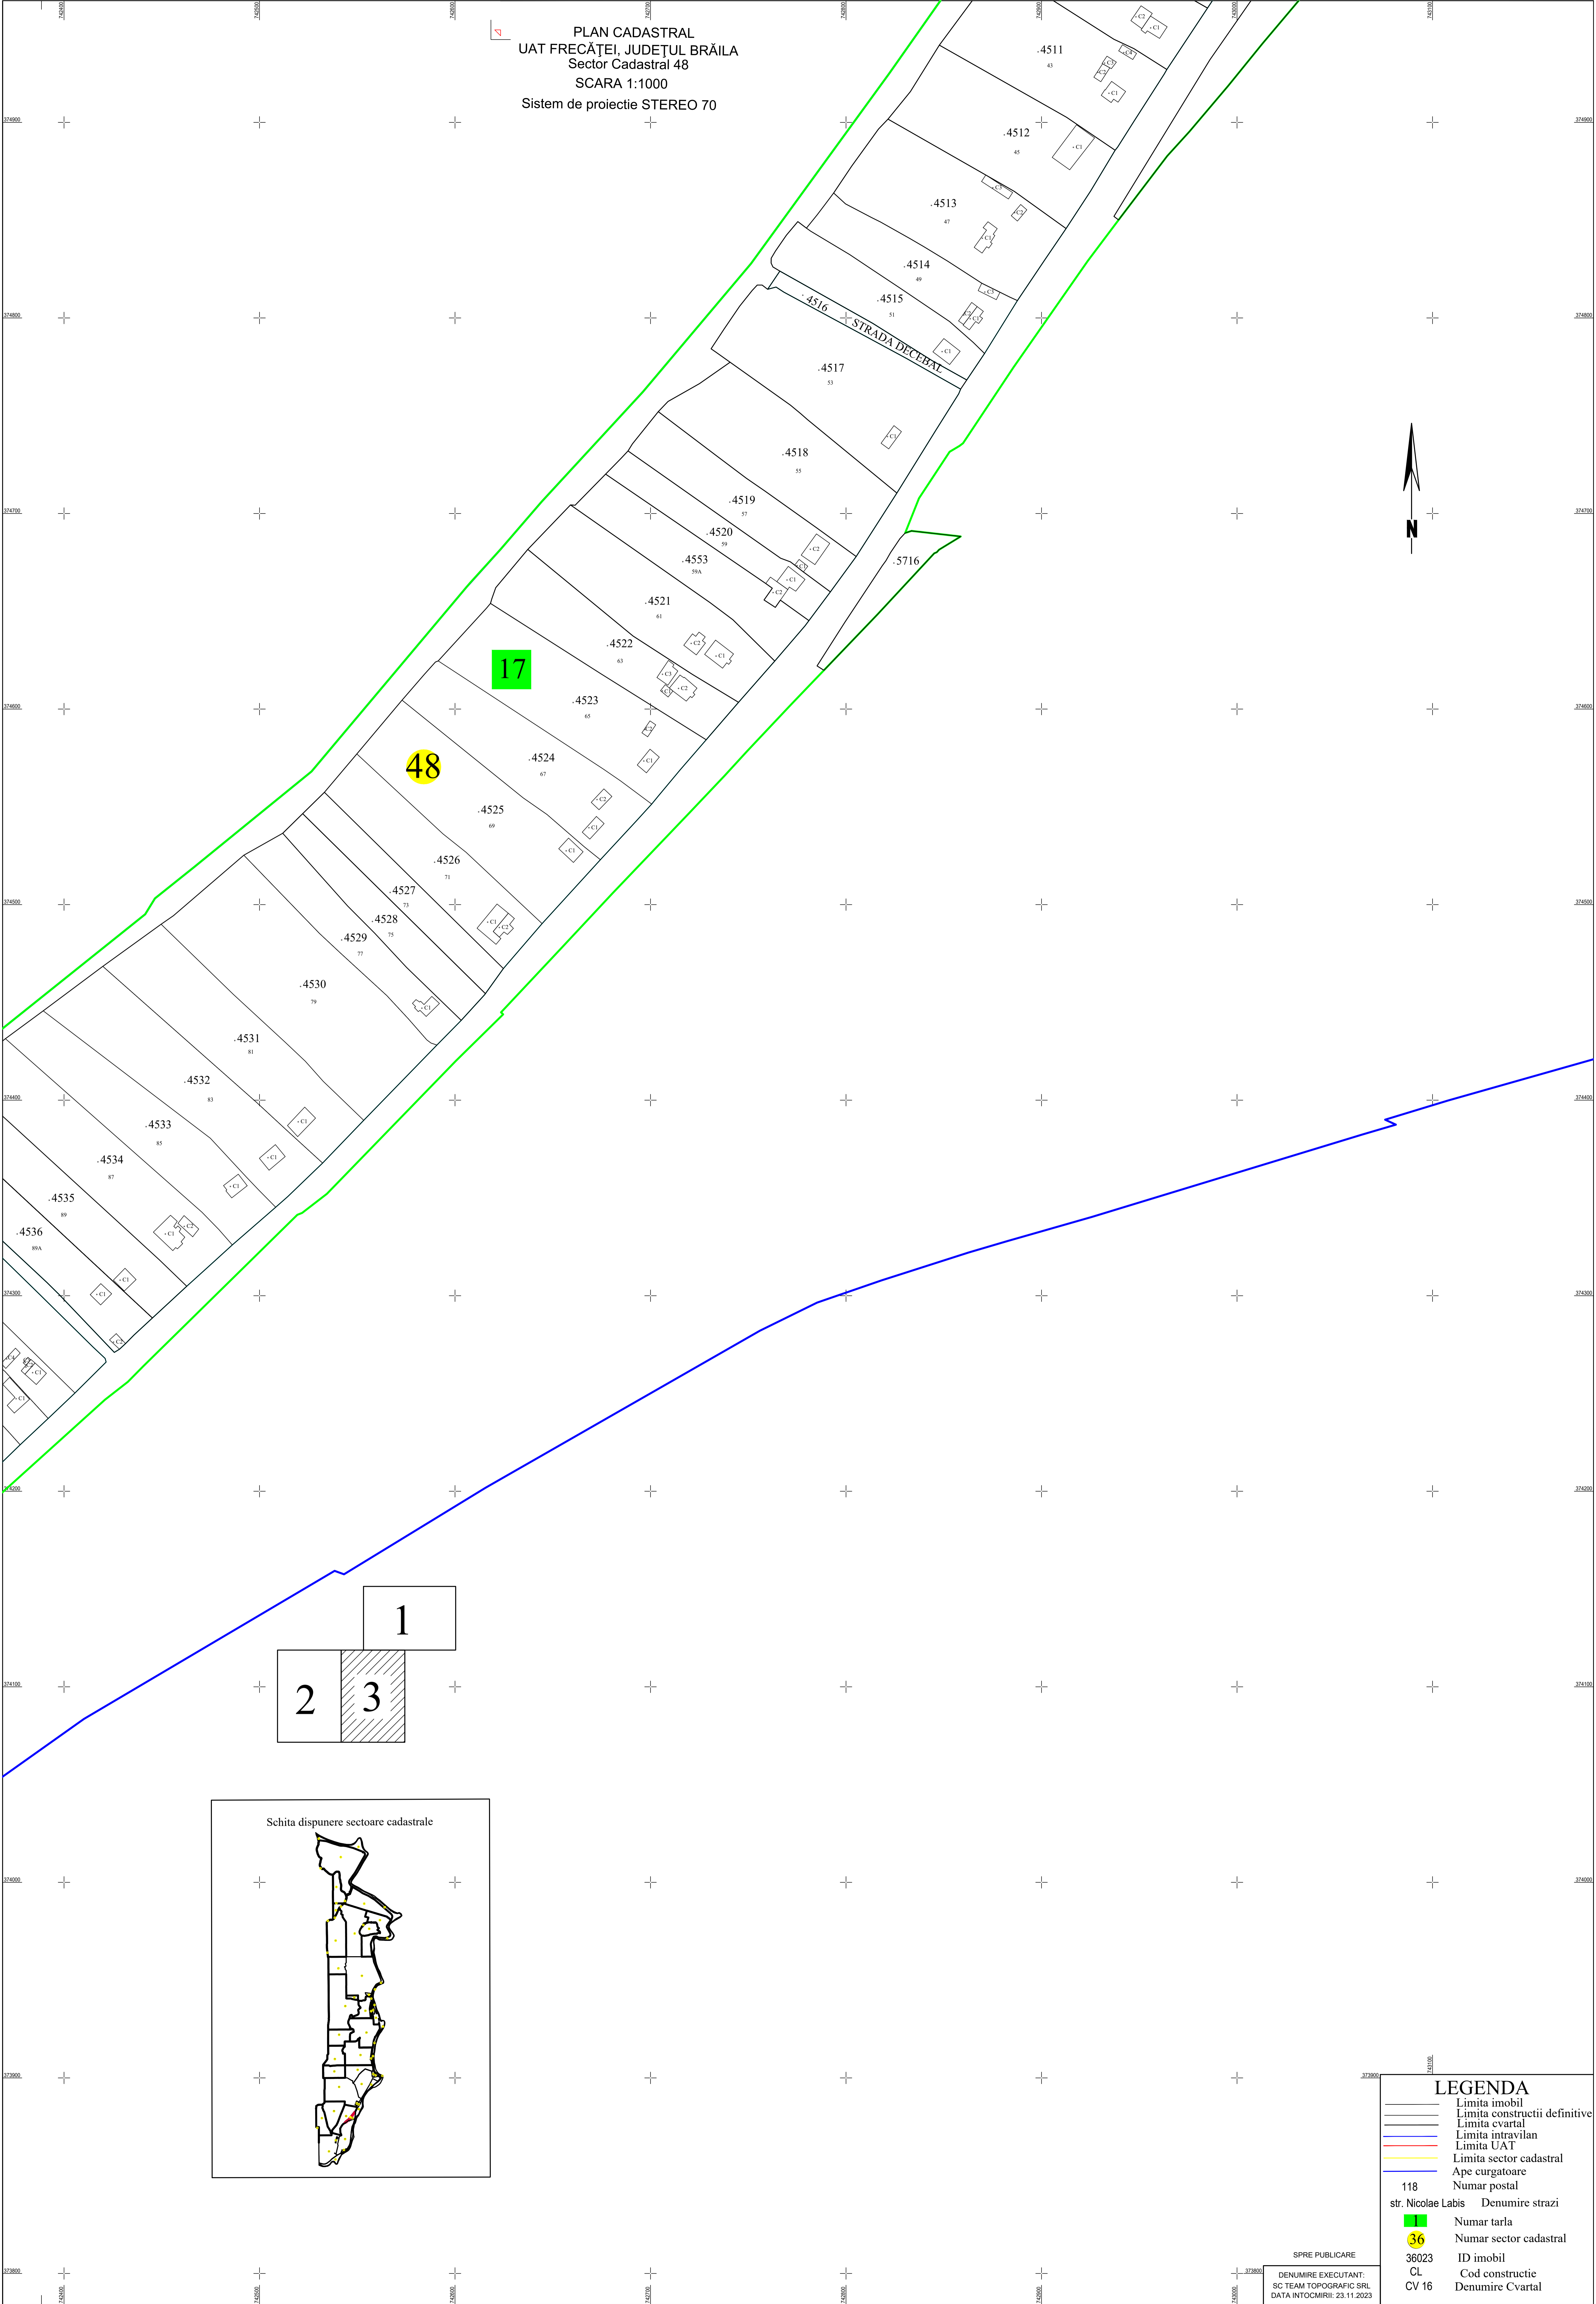

PLAN CADASTRAL  
 UAT FRECĂȚEI, JUDEȚUL BRĂILA  
 Sector Cadastral 48  
 SCARA 1:1000  
 Sistem de proiectie STEREO 70

LEGENDA	
	Limita imobil
	Limita constructii definitive
	Limita cvarstal
	Limita intravilan
	Limita UAT
	Limita sector cadastral
	Ape curgatoare
118	Numar postal
str. Nicolae Labis	Denumire strazi
	Numar tarla
	Numar tarla cadastral
36023	ID imobil
CL	Cod constructie
CV 16	Denumire Cvarstal

SPRE PUBLICARE  
 DENUMIRE EXECUTANT:  
 SC TEAM TOPOGRAFIC SRL  
 DATA INTOCMIRII: 23.11.2023