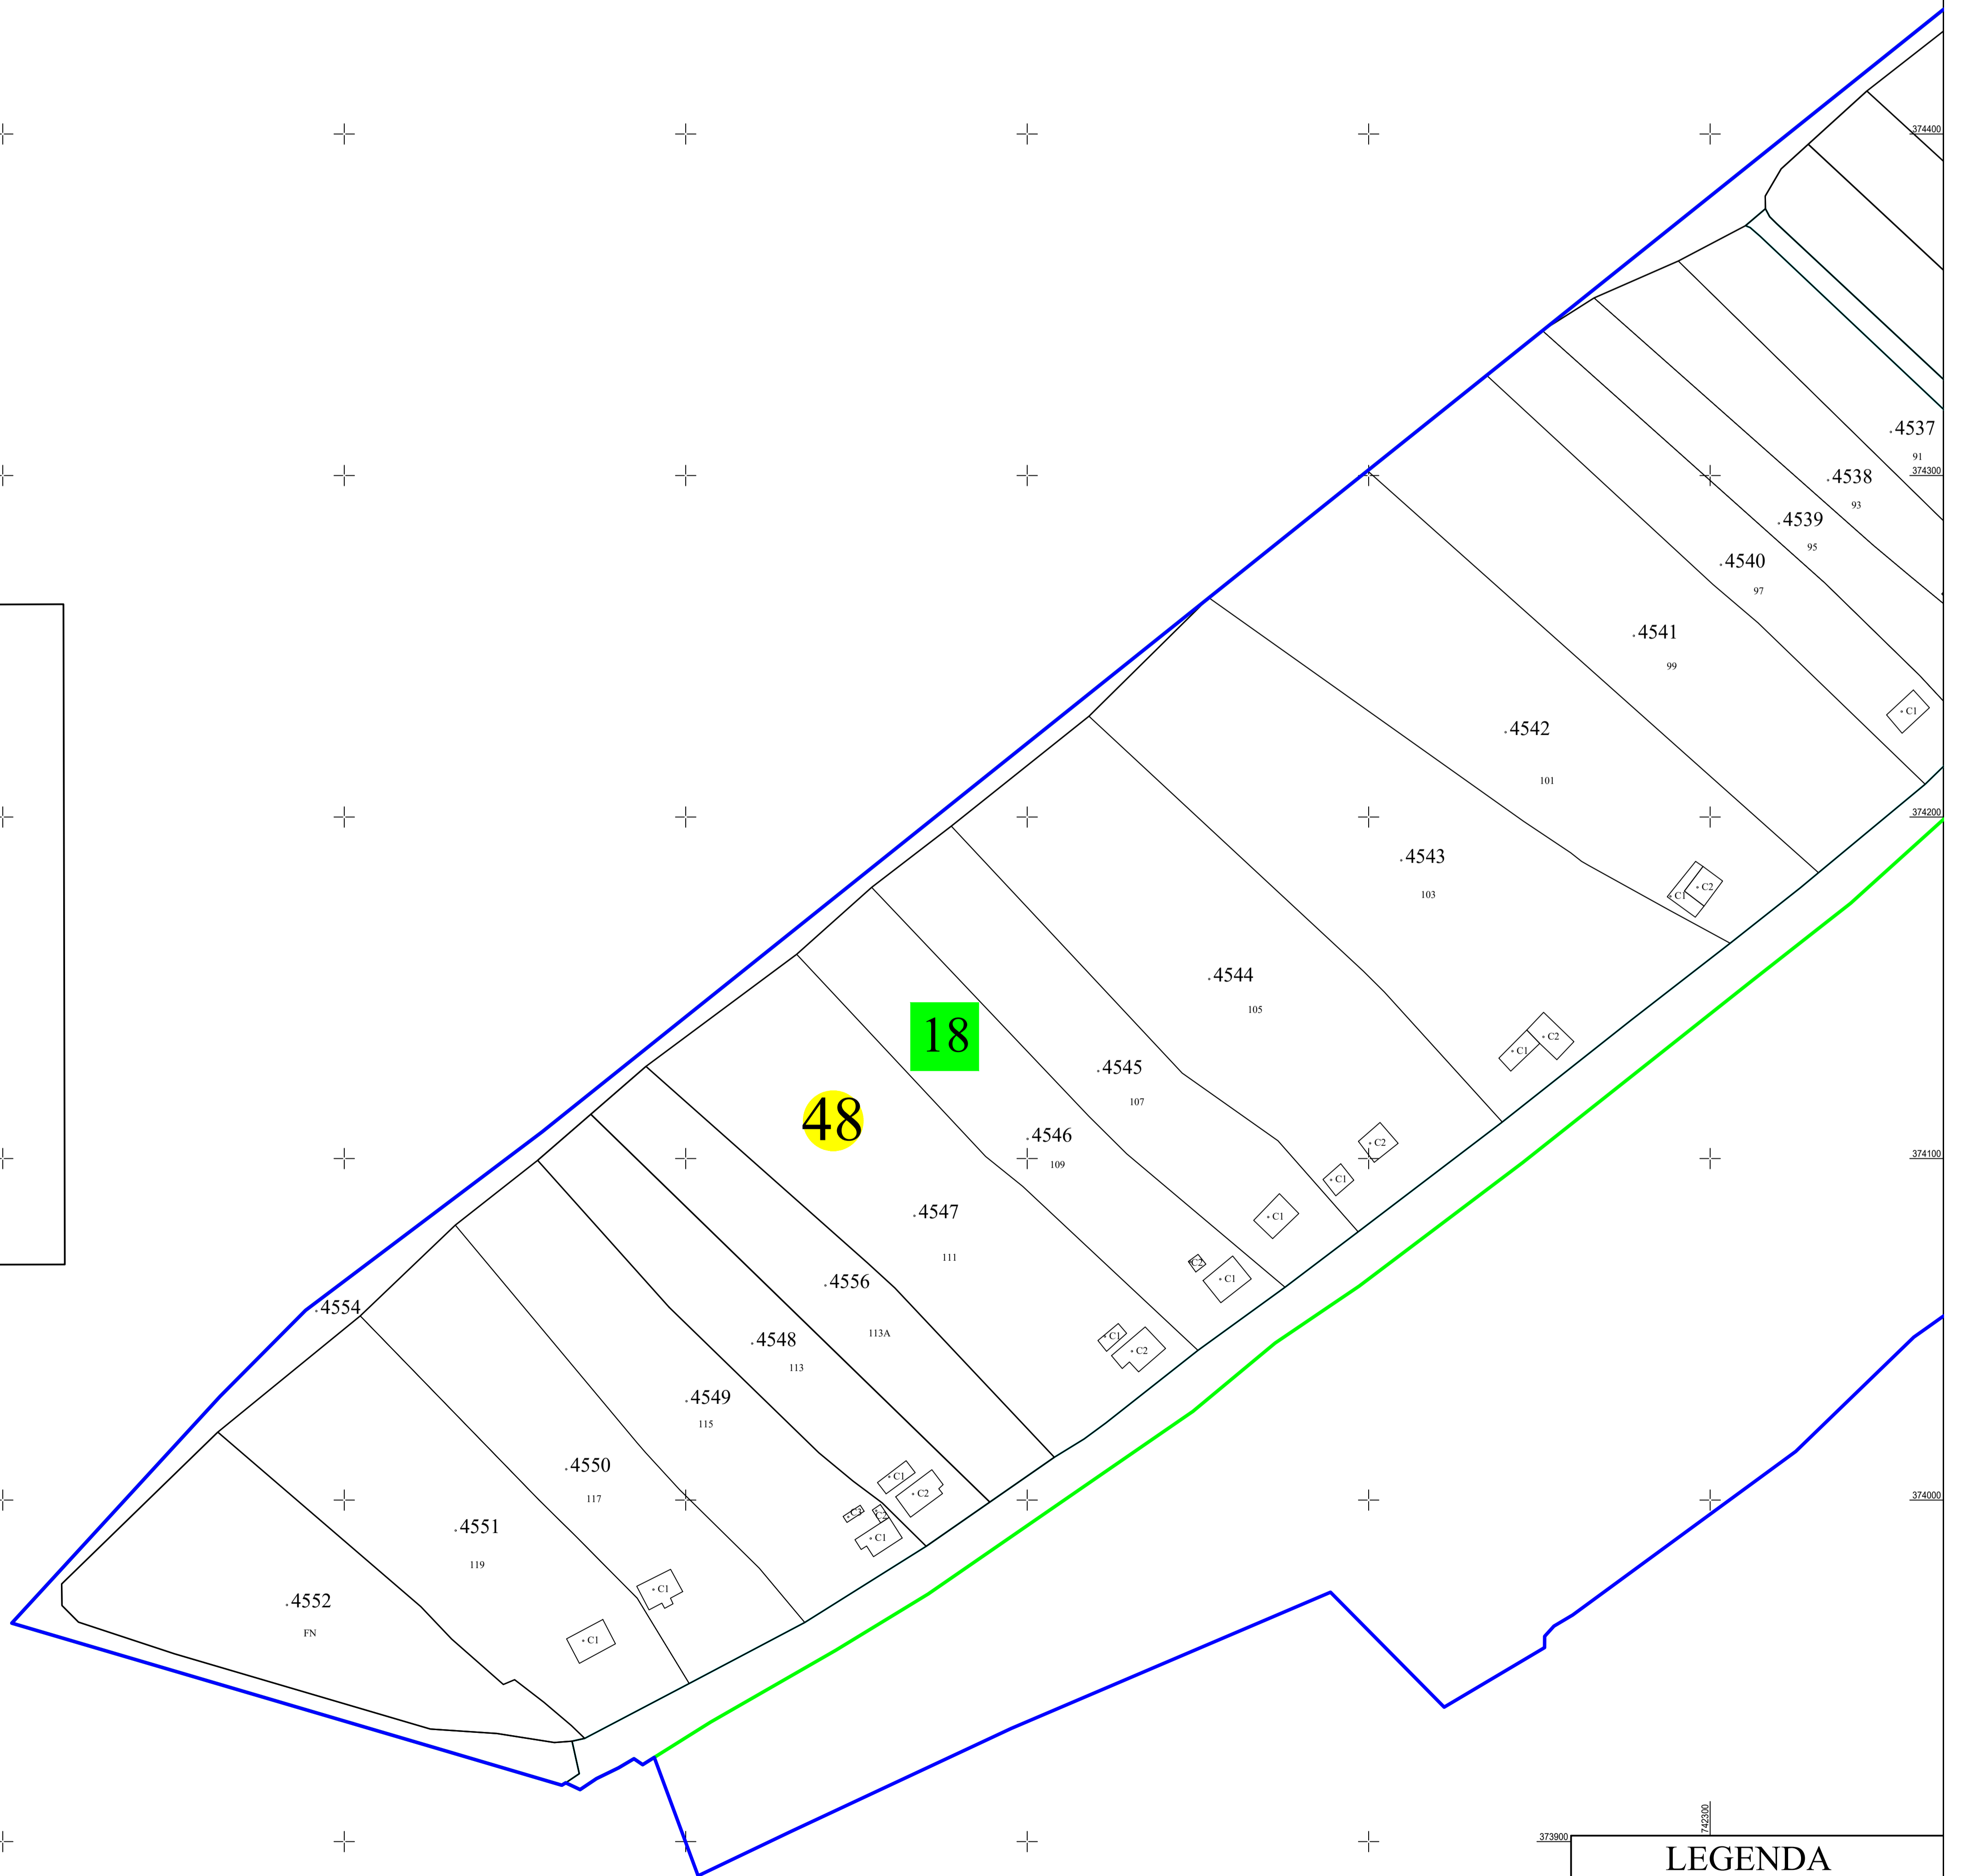

PLAN CADASTRAL
 UAT FRECĂȚEI, JUDEȚUL BRĂILA
 Sector Cadastral 48
 SCARA 1:1000
 Sistem de proiectie STEREO 70

LEGENDA

	Limita imobil
	Limita constructii definitive
	Limita cvartal
	Limita intravilan
	Limita UAT
	Limita sector cadastral
	Ape curgatoare
	Numar postal
118	Numar tarla
str. Nicolae Labis	Denumire strazi
	Numar tarla
	Numar sector cadastral
36023	ID imobil
CL	Cod constructie
CV 16	Denumire Cvartal

SPRE PUBLICARE
 DENUMIRE EXECUTANT:
 SC TEAM TOPOGRAFIC SRL
 DATA INTOCMIRII: 08.09.2023