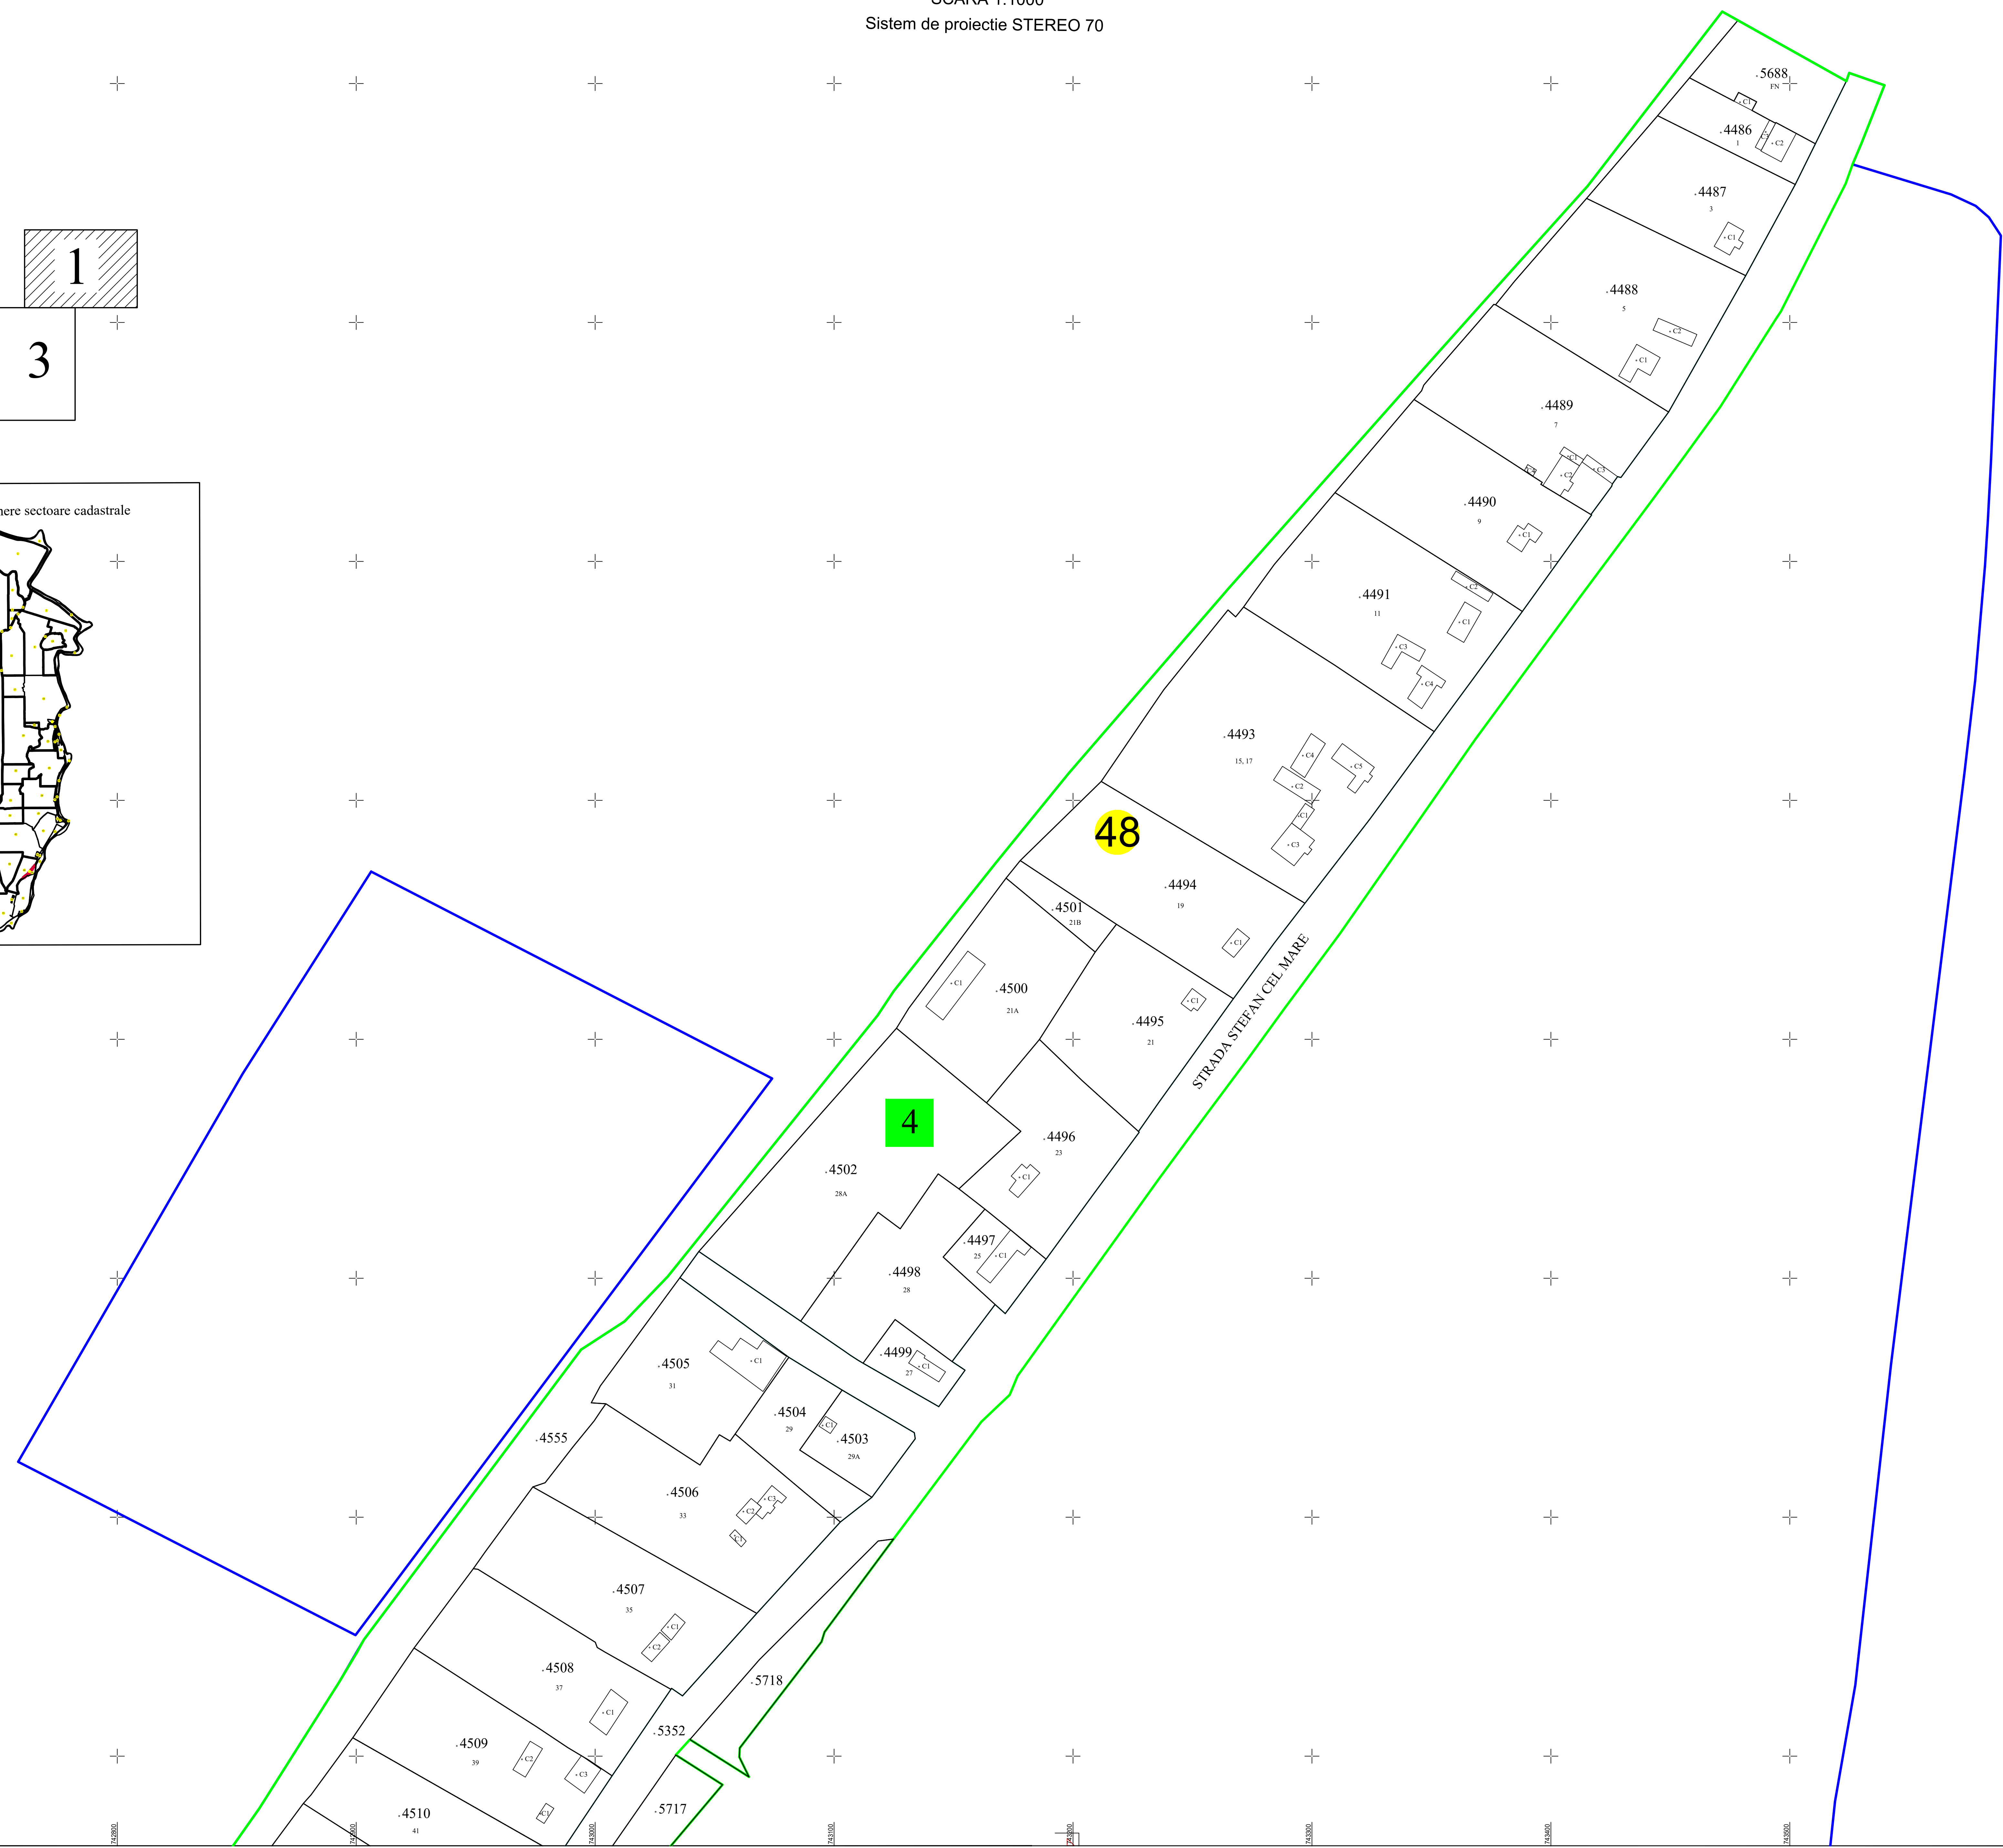

PLAN CADASTRAL  
 UAT FRECĂȚEI, JUDEȚUL BRĂILA  
 Sector Cadastral 48  
 SCARA 1:1000  
 Sistem de proiectie STEREO 70

**LEGENDA**

	Limita imobil
	Limita constructii definitive
	Limita cvartal
	Limita intravilan
	Limita UAT
	Limita sector cadastral
	Ape curgatoare
118	Numar postal
str. Nicolae Labis	Denumire strazi
	Numar tarla
	Numar sector cadastral
36023	ID imobil
CL	Cod constructie
CV 16	Denumire Cvartal

SPRE PUBLICARE  
 DENUMIRE EXECUTANT:  
 SIC TEAM TOPOGRAFIC SRL  
 DATA INTOCMIRII: 23.11.2023