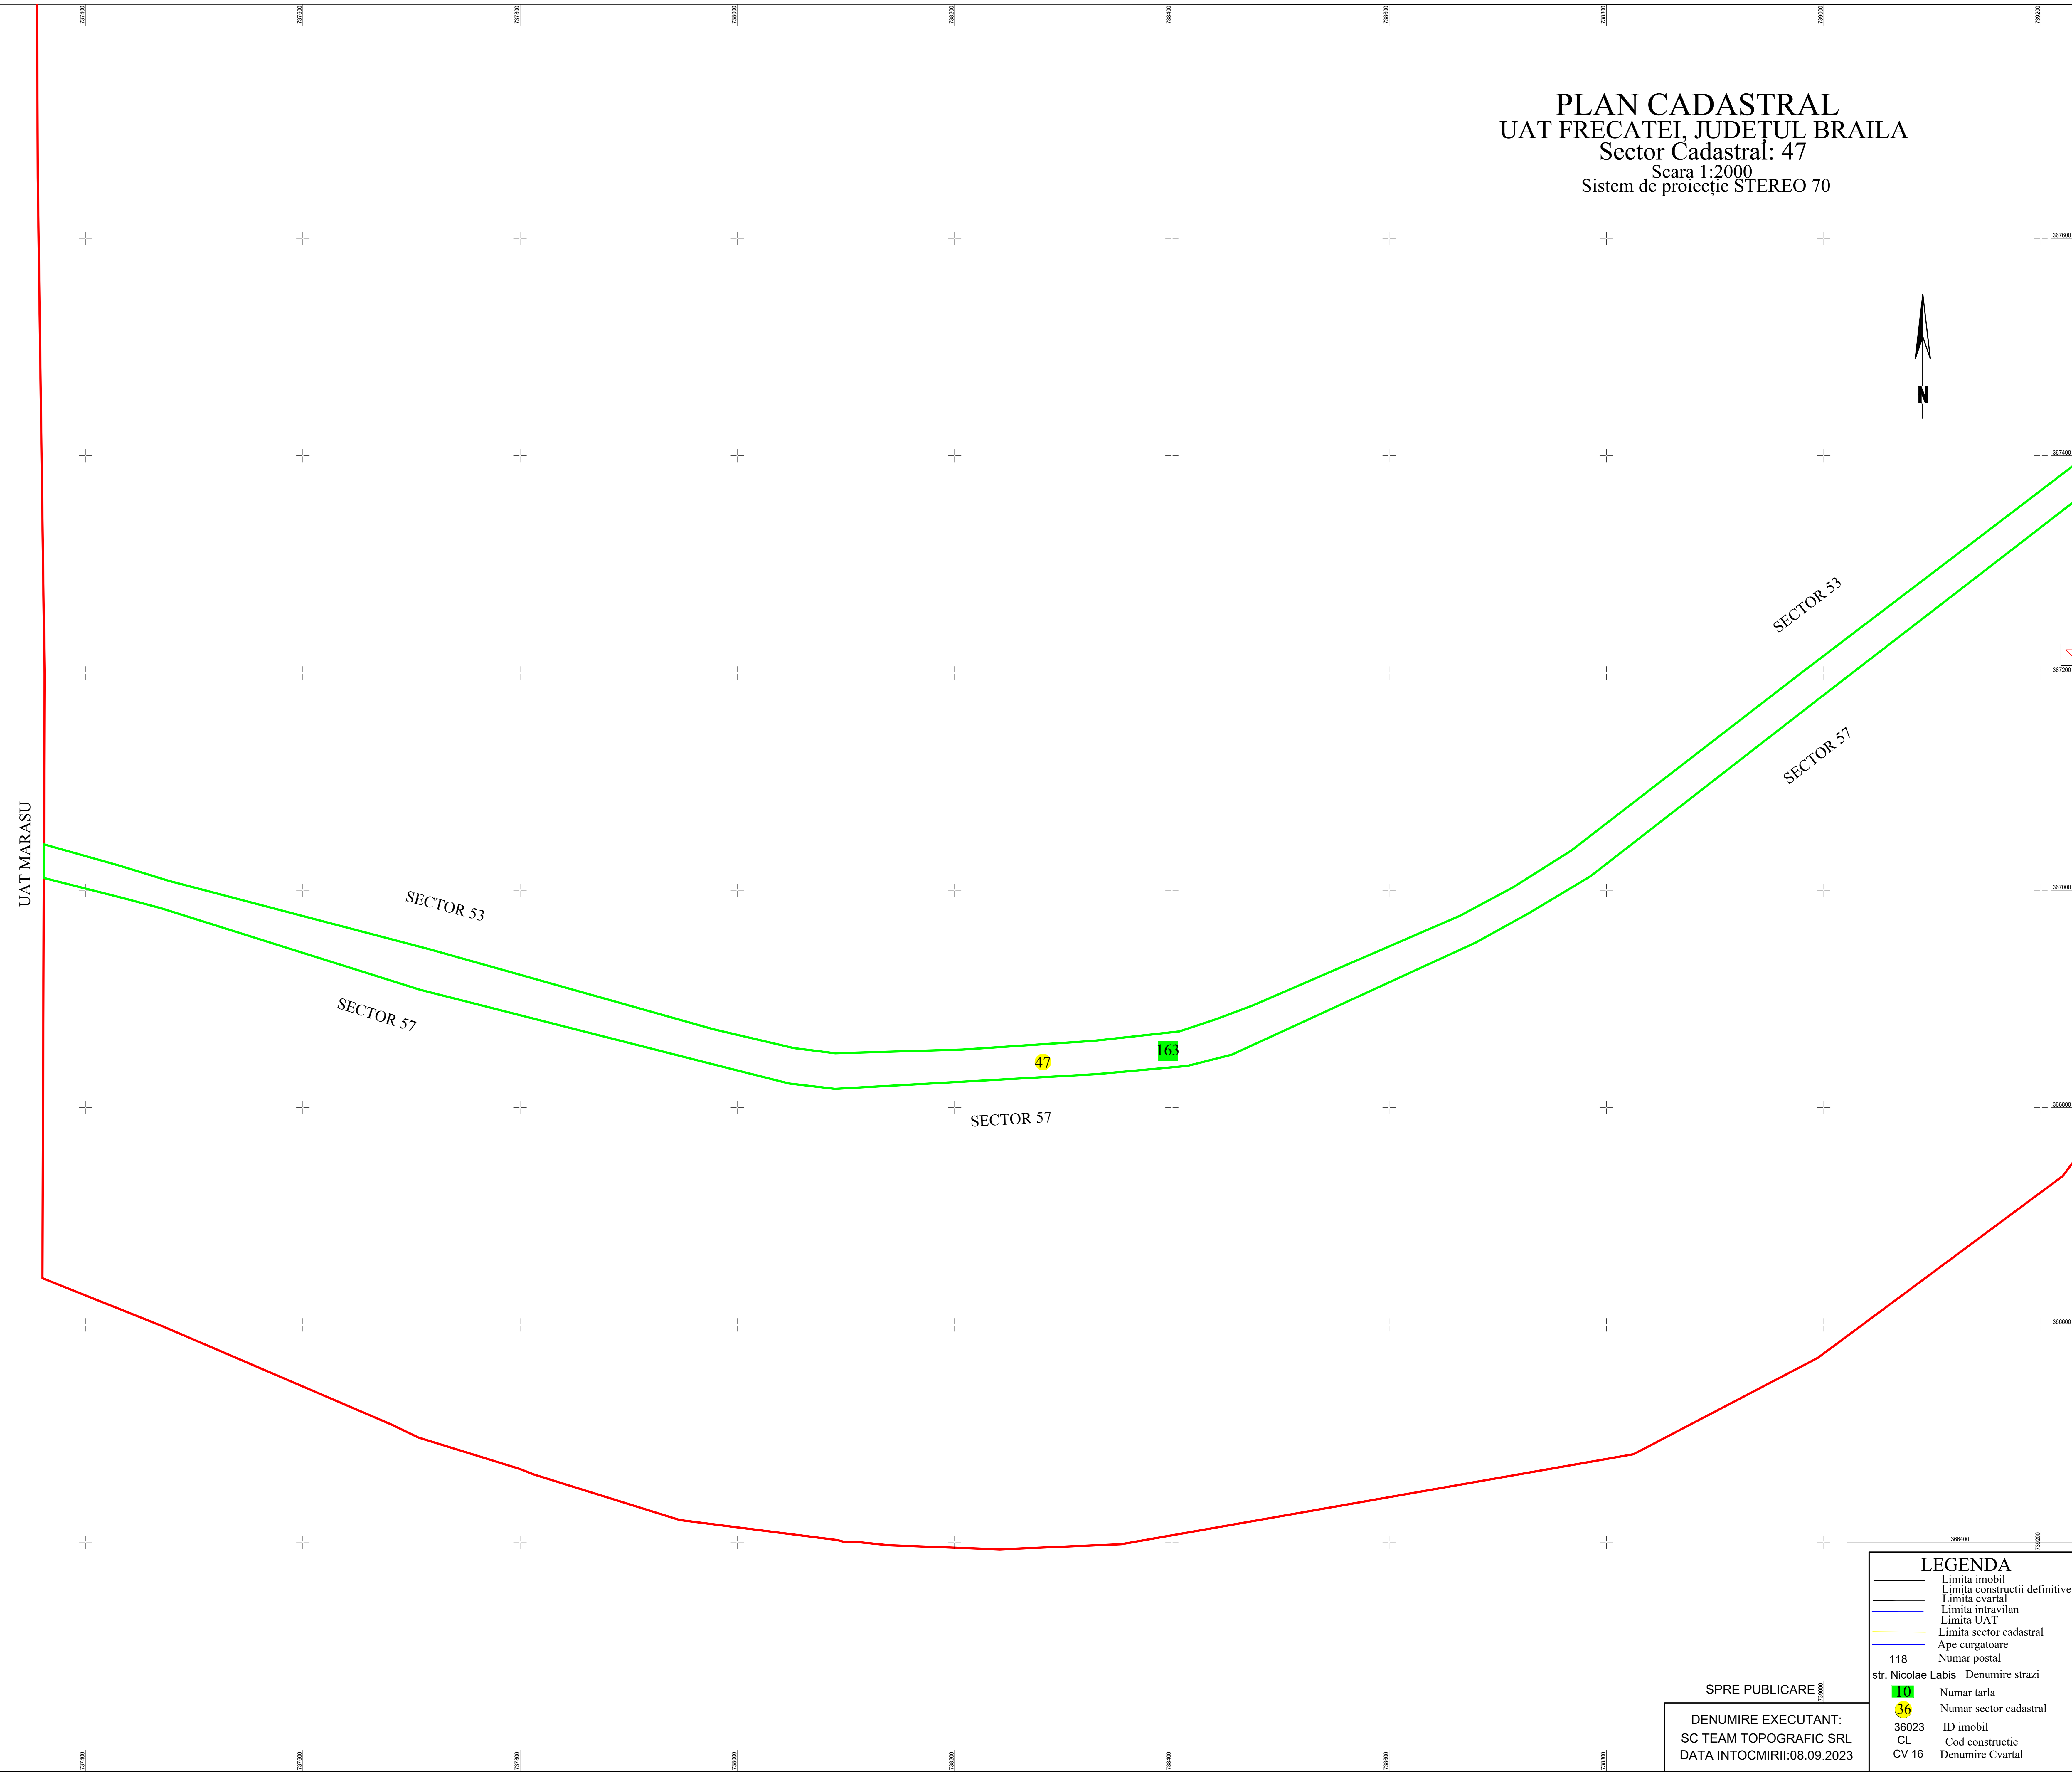

PLAN CADASTRAL
 UAT FRECATEI, JUDEȚUL BRAILA
 Sector Cadastral: 47
 Scara 1:2000
 Sistem de proiectie STEREO 70

SPRE PUBLICARE
 DENUMIRE EXECUTANT:
 SC TEAM TOPOGRAFIC SRL
 DATA INTOCMIRII:08.09.2023

LEGENDA	
	Limita imobil
	Limita constructii definitive
	Limita cvartal
	Limita intravilan
	Limita UAT
	Limita sector cadastral
	Ape curgatoare
118	Numar postal
str. Nicolae Labis	Denumire strazi
	Numar tarla
	Numar sector cadastral
36023	ID imobil
CL	Cod constructie
CV 16	Denumire Cvartal