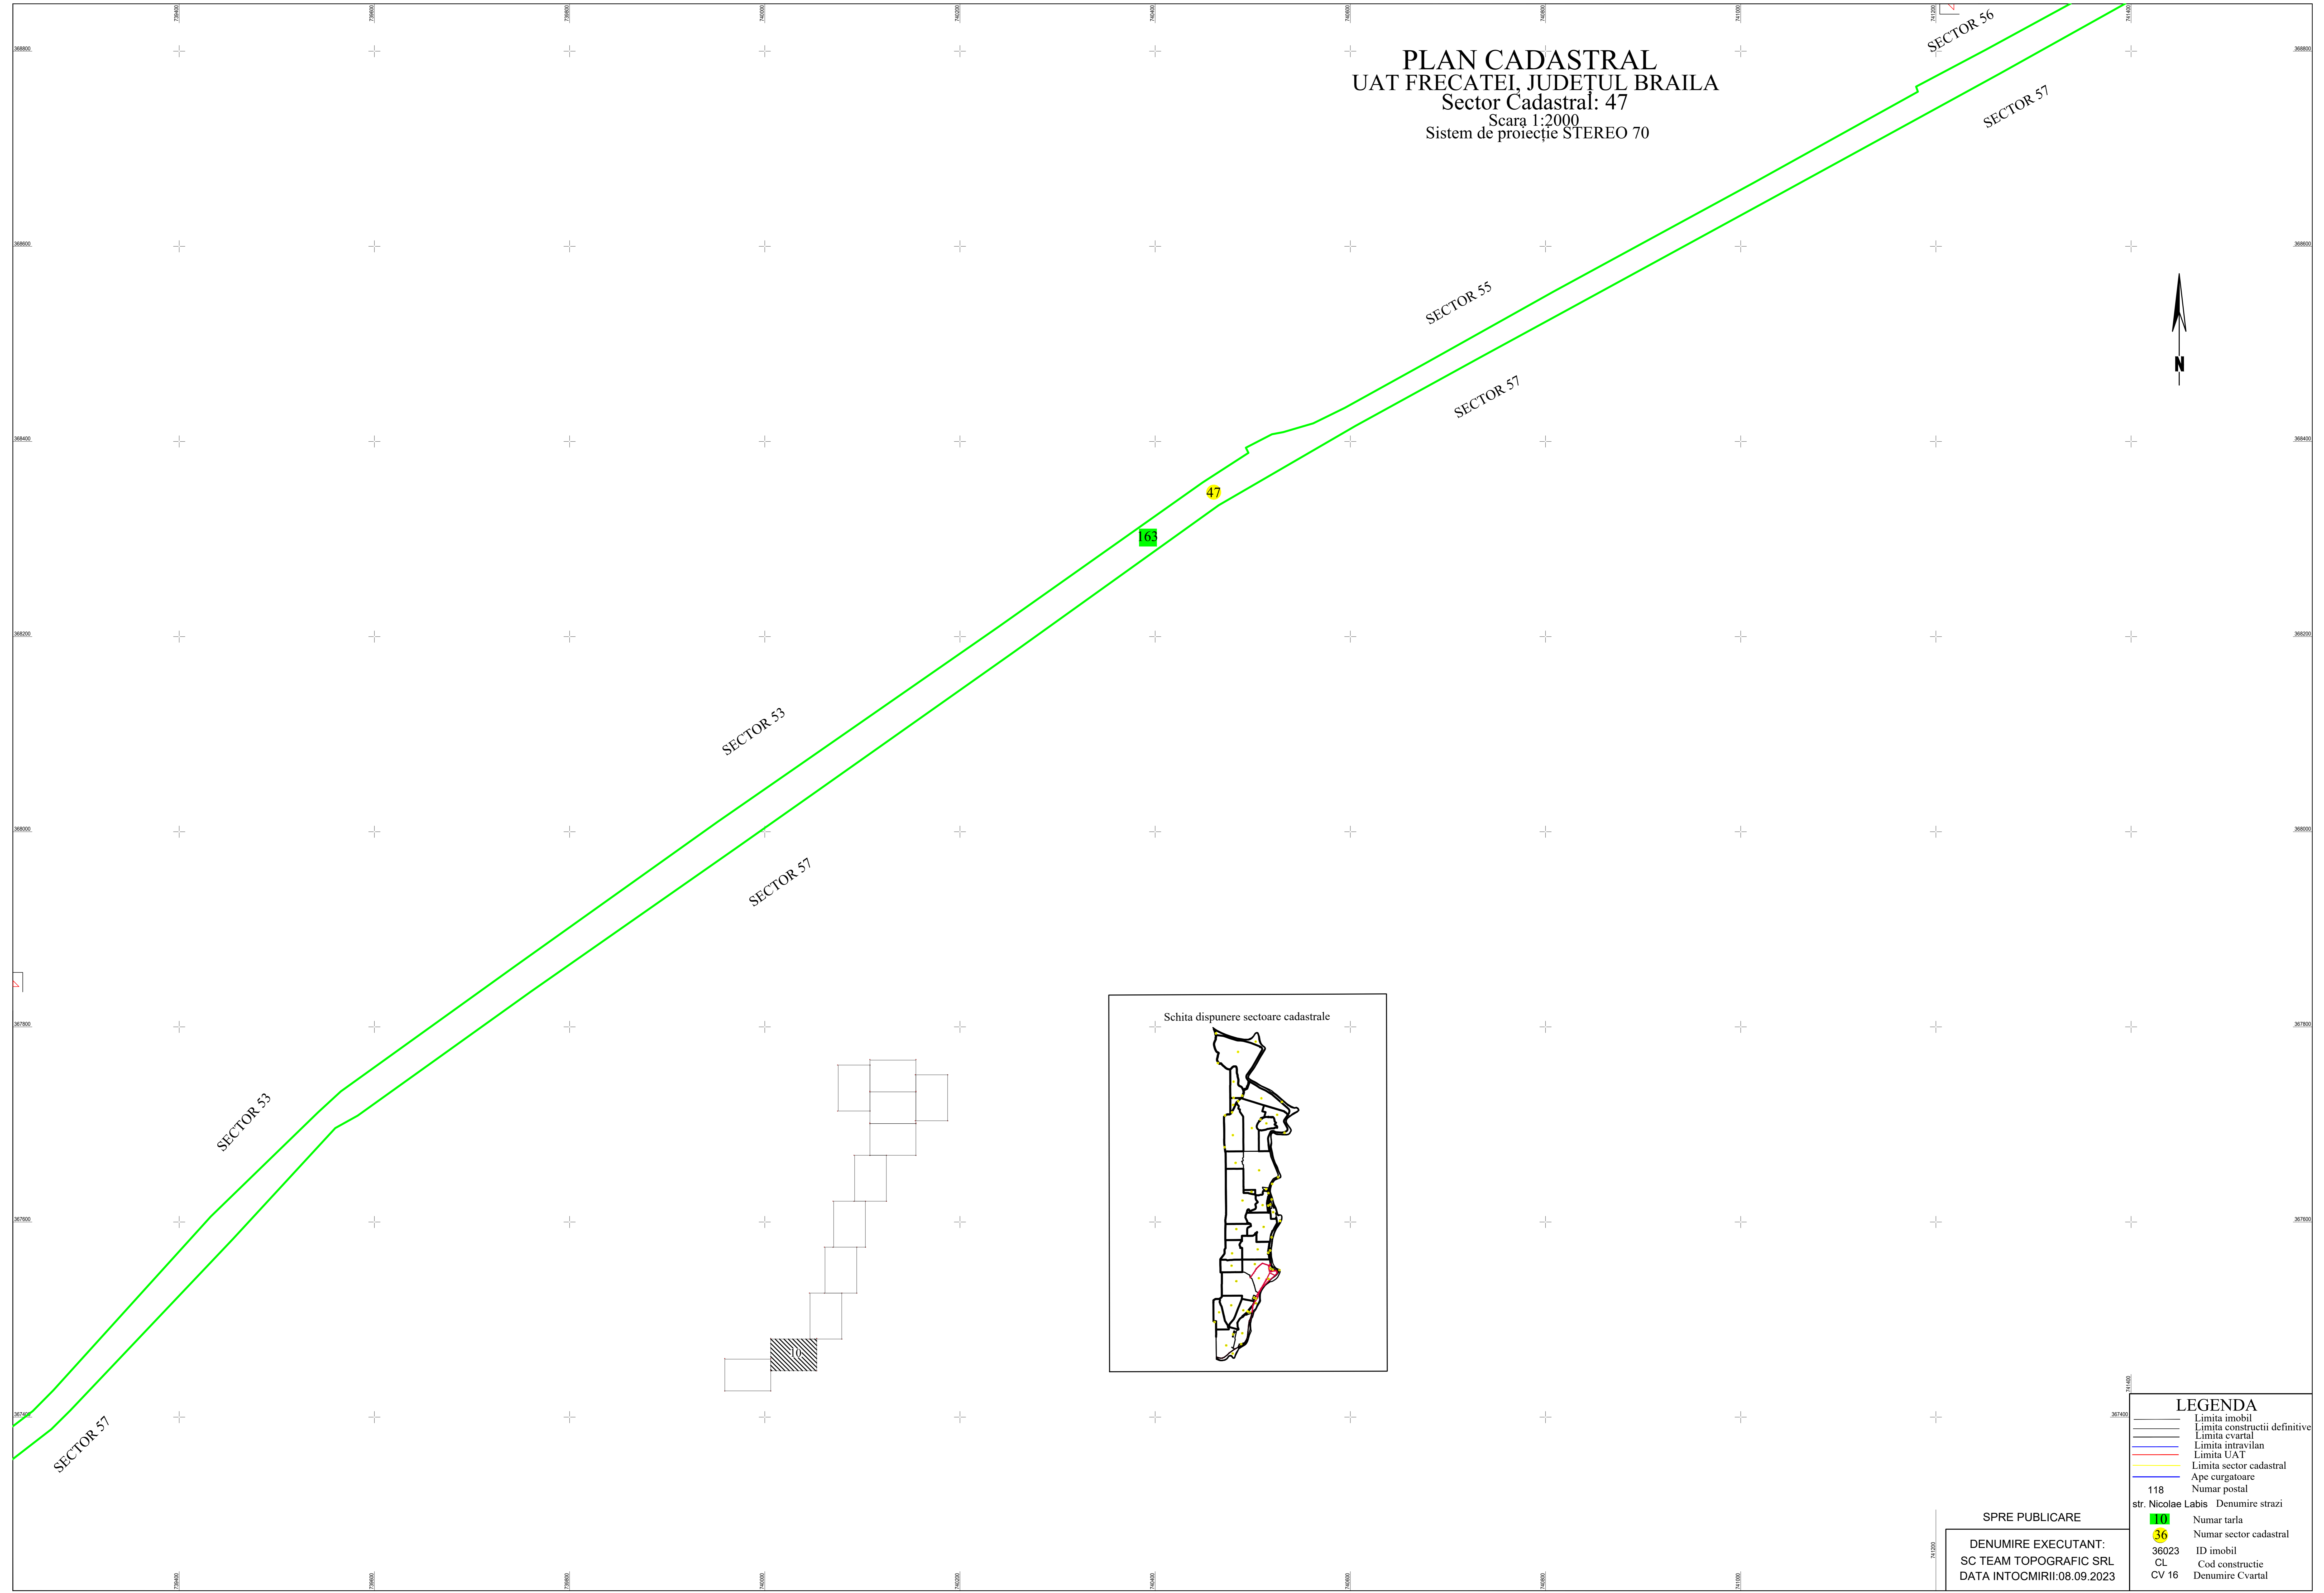

PLAN CADASTRAL
 UAT FRECATEI, JUDEȚUL BRAILA
 Sector Cadastral: 47
 Scara 1:2000
 Sistem de proiecție STEREO 70

LEGENDA

	Limita imobil
	Limita constructii definitive
	Limita cvartal
	Limita intravilan
	Limita UAT
	Limita sector cadastral
	Ape curgatoare
118	Numar postal
str. Nicolae Labis	Denumire strazi
	Numar tarla
	Numar sector cadastral
36023	ID imobil
CL	Cod constructie
CV 16	Denumire Cvartal

SPRE PUBLICARE
 DENUMIRE EXECUTANT:
 SC TEAM TOPOGRAFIC SRL
 DATA INTOCMIRII:08.09.2023