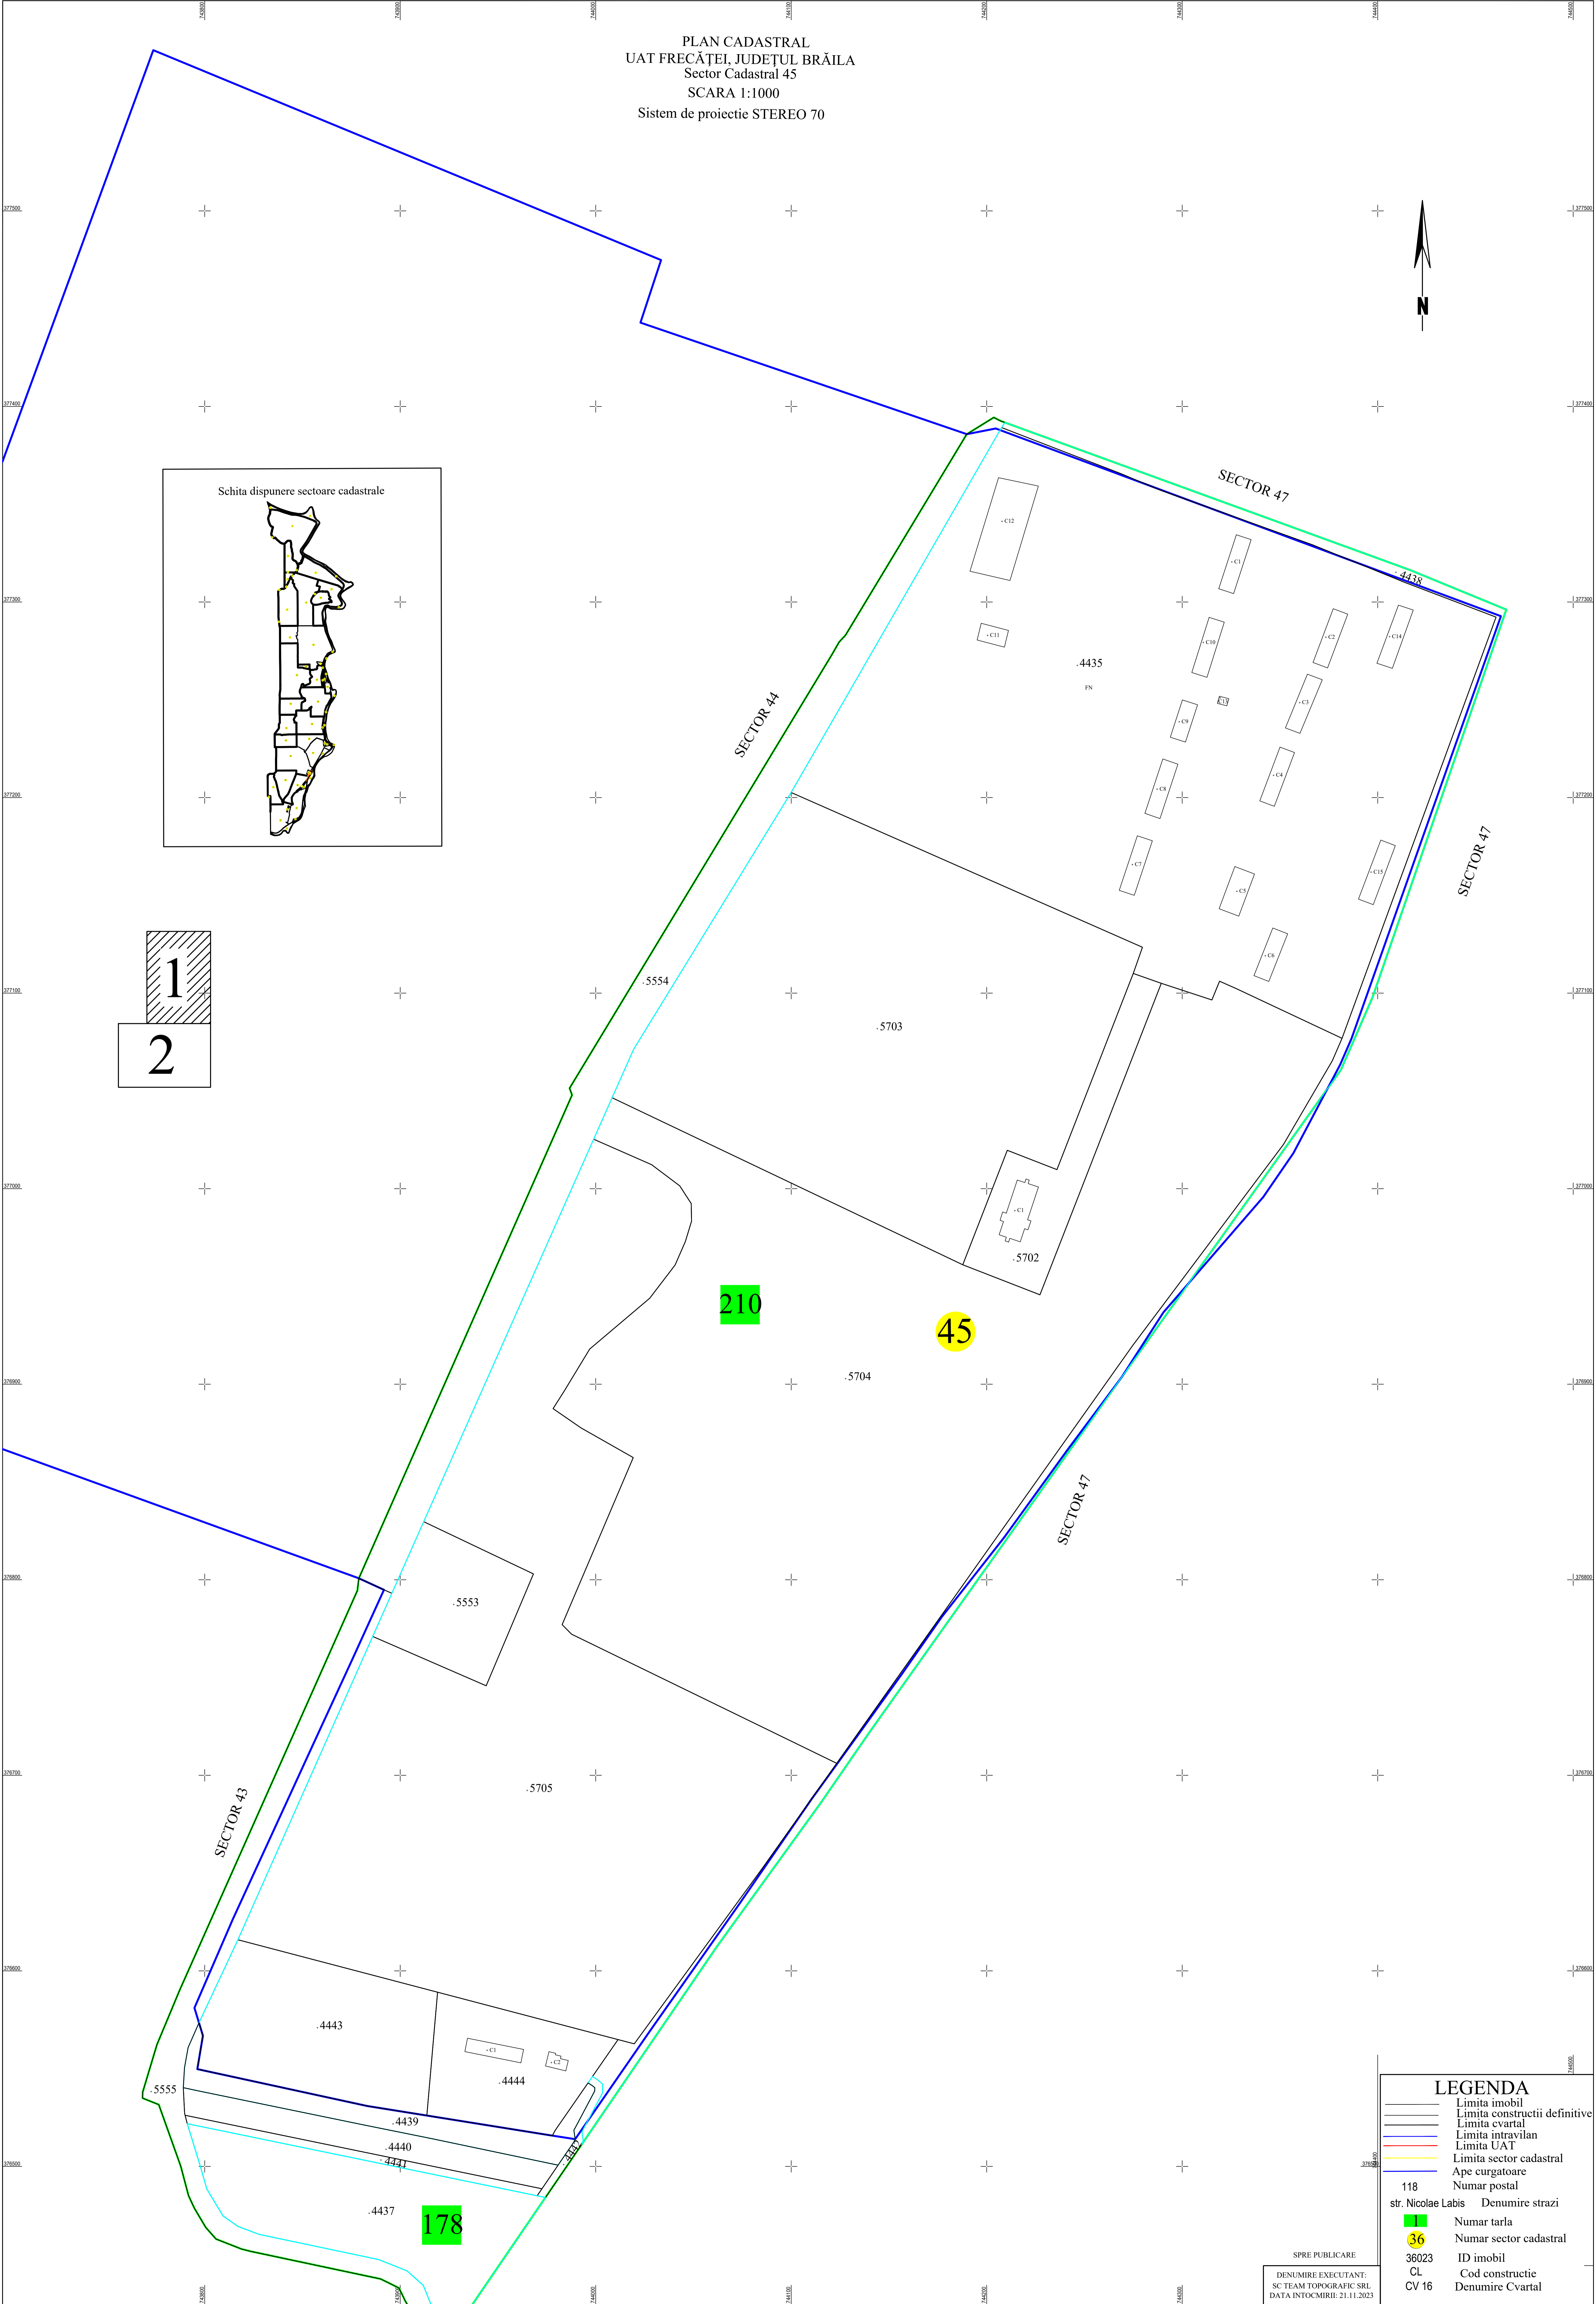

PLAN CADASTRAL
 UAT FRECĂȚEI, JUDEȚUL BRĂILA
 Sector Cadastral 45
 SCARA 1:1000
 Sistem de proiectie STEREO 70

LEGENDA	
	Limita imobil
	Limita constructii definitive
	Limita cvarstal
	Limita intravilan
	Limita UAT
	Limita sector cadastral
	Ape curgatoare
118	Numar postal
str. Nicolae Labis	Denumire strazi
	Numar tarla
	Numar sector cadastral
36023	ID imobil
CL	Cod constructie
CV 16	Denumire Cvarstal

SPRE PUBLICARE
 DENUMIRE EXECUTANT:
 SC TEAM TOPOGRAFIC SRL
 DATA INTOCMIRII: 21.11.2023