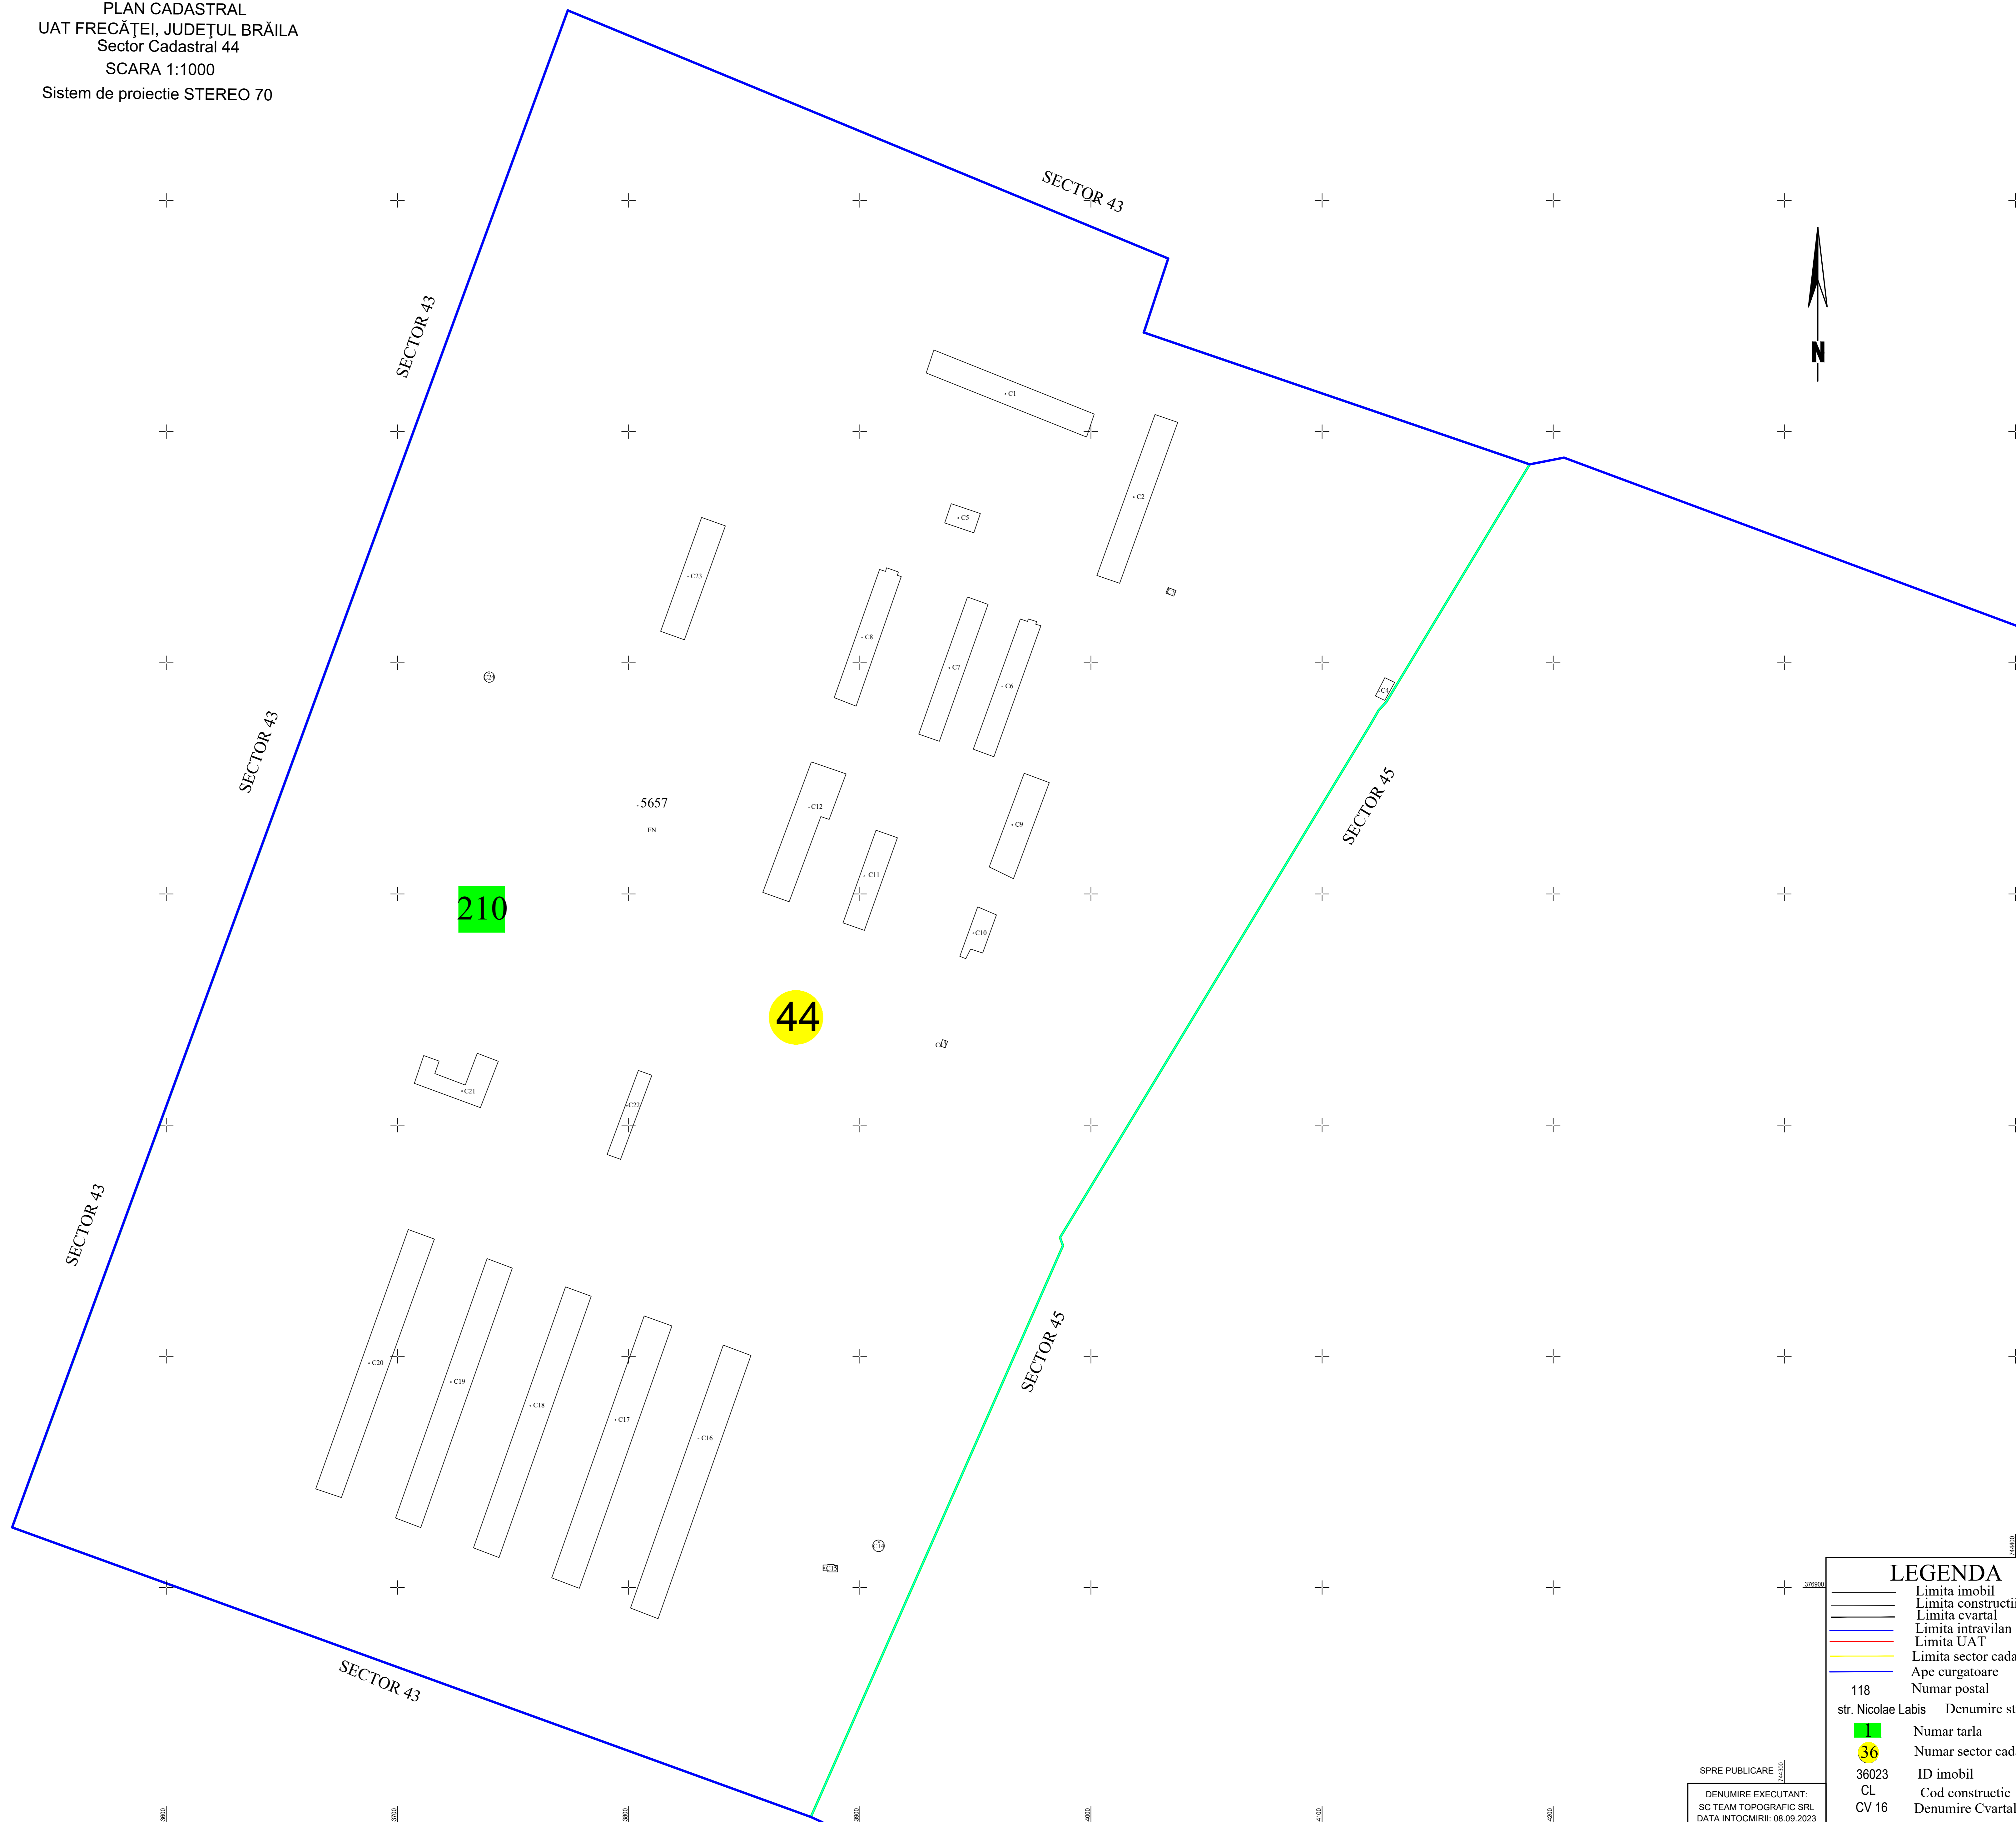

PLAN CADASTRAL
 UAT FRECĂȚEI, JUDEȚUL BRĂILA
 Sector Cadastral 44
 SCARA 1:1000
 Sistem de proiectie STEREO 70

LEGENDA	
	Limita imobil
	Limita constructii definitive
	Limita cvartal
	Limita intravilan
	Limita UAT
	Limita sector cadastral
	Ape curgatoare
118	Numar postal
str. Nicolae Labis	Denumire strazi
	Numar tarla
	Numar sector cadastral
36023	ID imobil
CL	Cod constructie
CV 16	Denumire Cvartal

SPRE PUBLICARE
 DENUMIRE EXECUTANT:
 SC TEAM TOPOGRAFIC SRL
 DATA INTOCMIRII: 08.09.2023