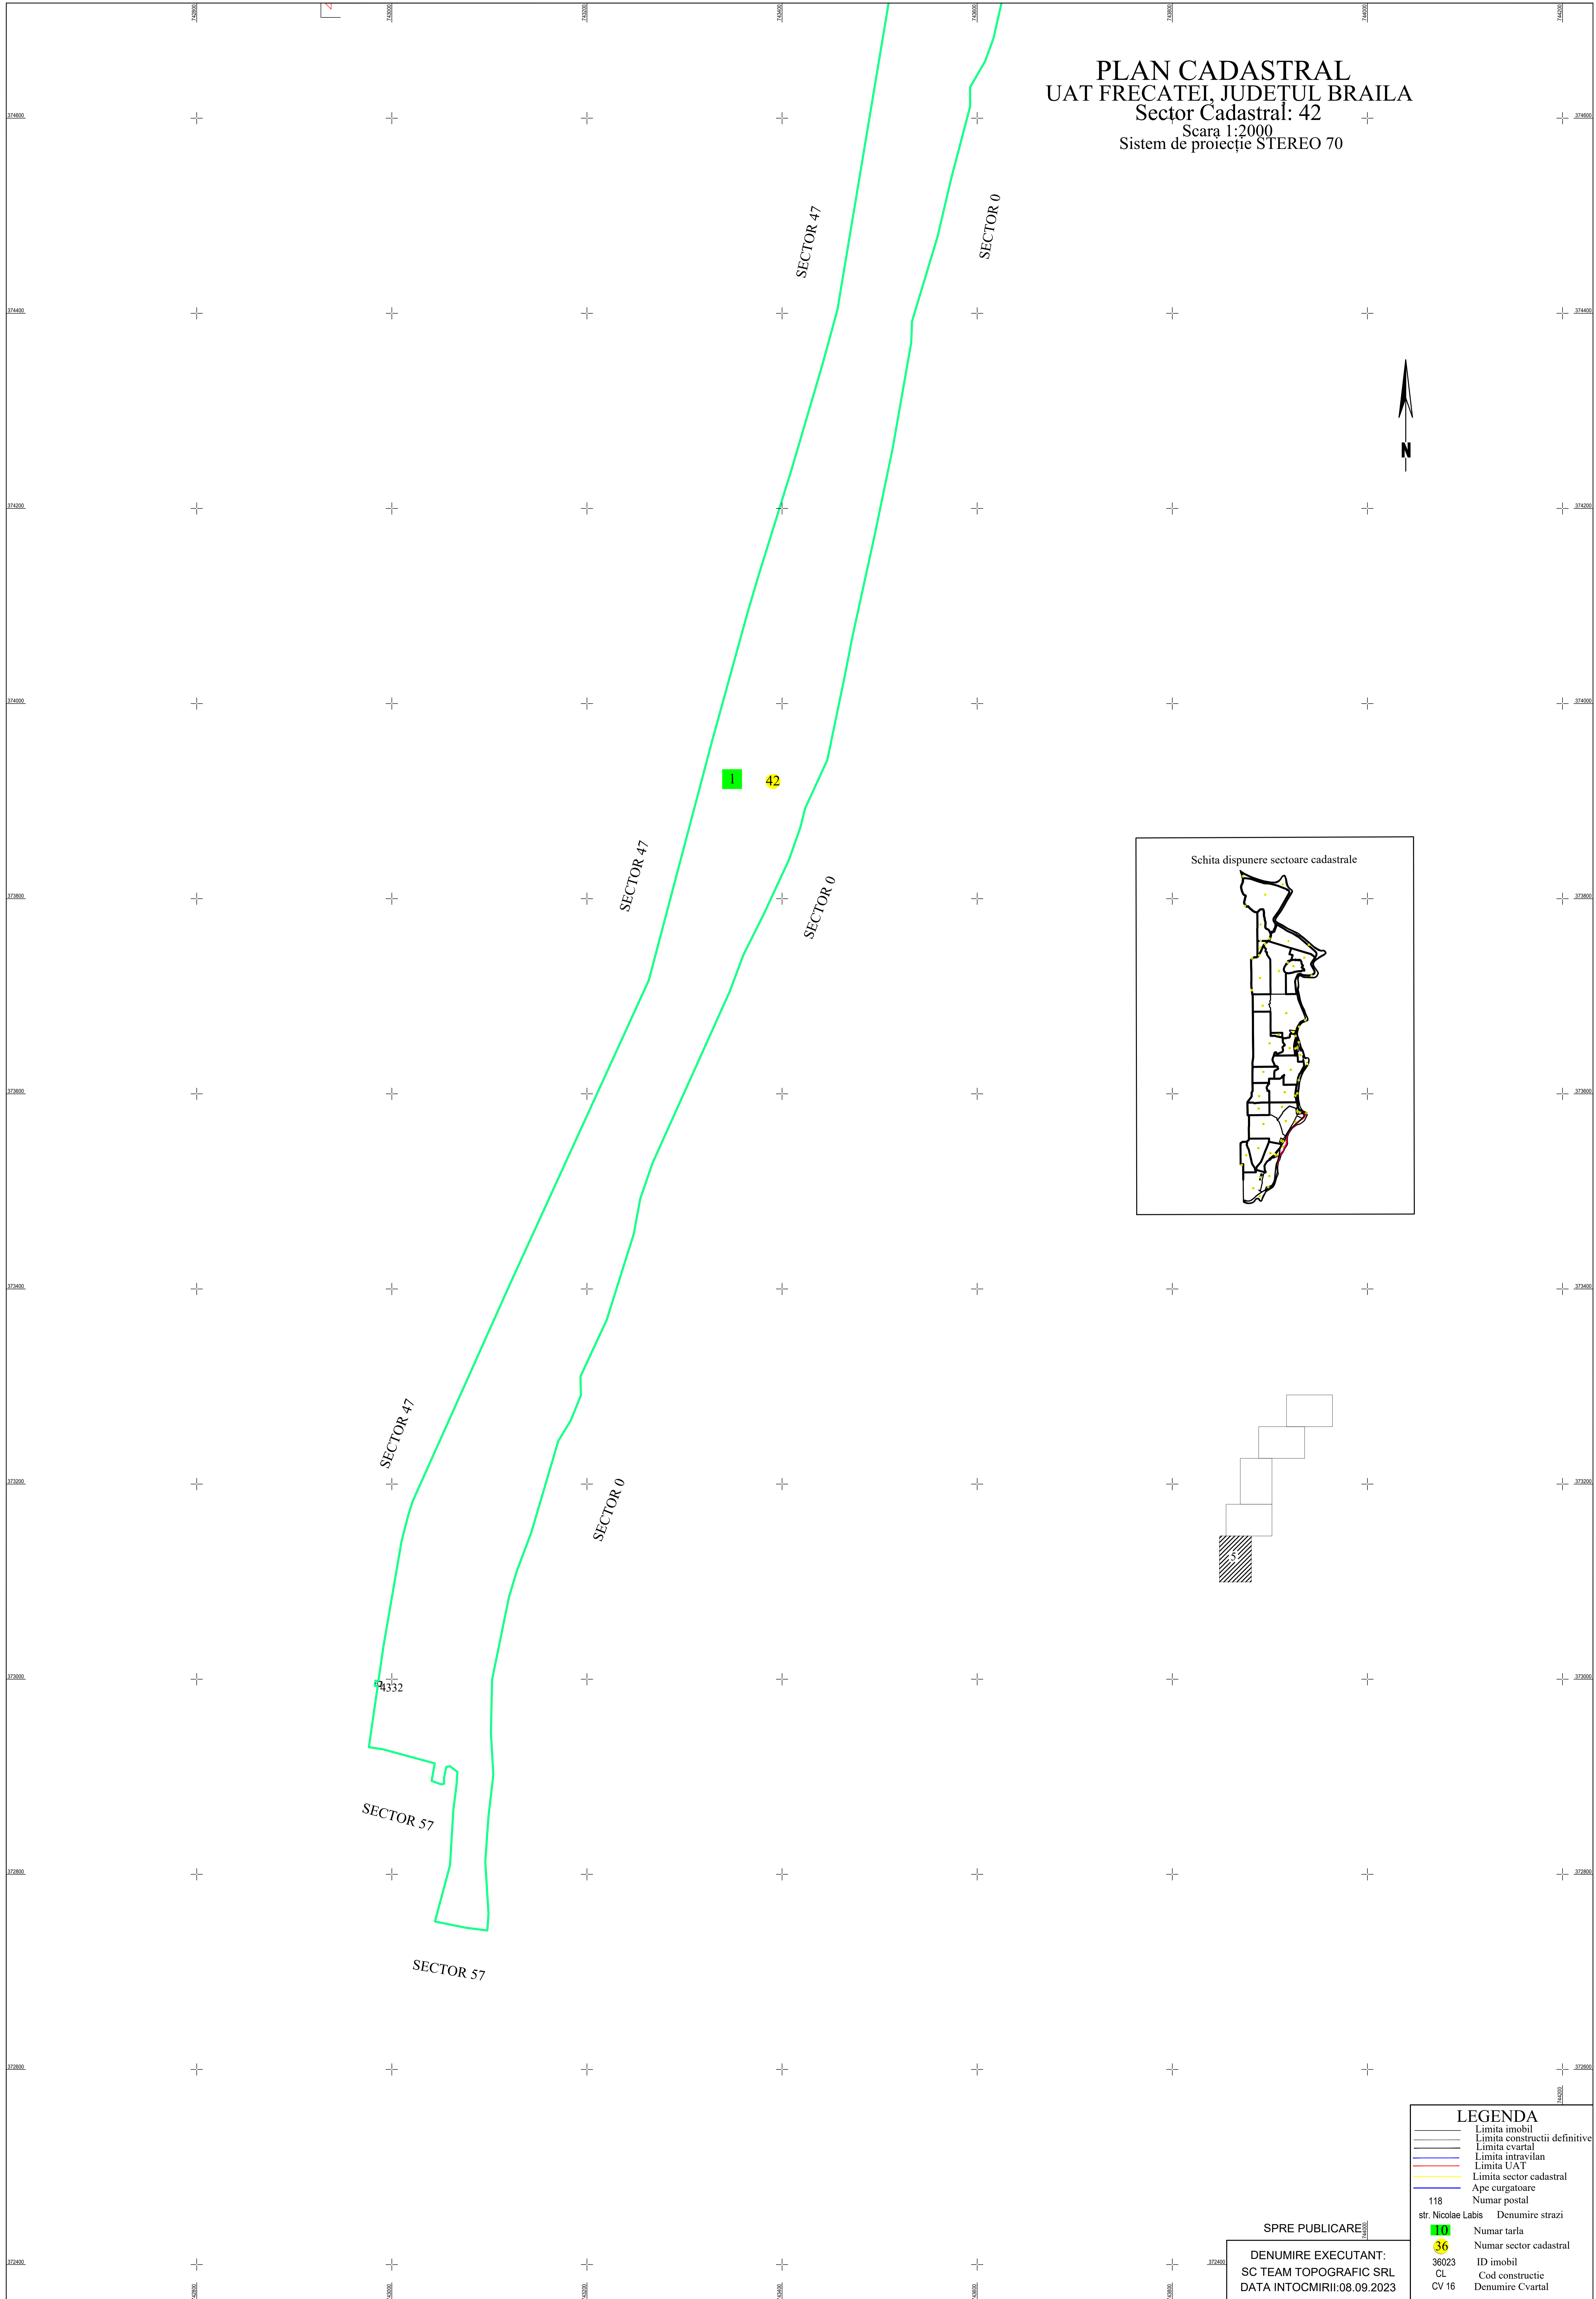

PLAN CADASTRAL
 UAT FRECATEI, JUDEȚUL BRAILA
 Sector Cadastral: 42
 Scara 1:2000
 Sistem de proiecție STEREO 70

LEGENDA

	Limita imobil
	Limita constructii definitive
	Limita cvartal
	Limita intravilan
	Limita UAT
	Limita sector cadastral
	Ape curgatoare
118	Numar postal
str. Nicolae Labis	Denumire strazi
	Numar tarla
	Numar sector cadastral
36023	ID imobil
CL	Cod constructie
CV 16	Denumire Cvartal

SPRE PUBLICARE

DENUMIRE EXECUTANT:
 SC TEAM TOPOGRAFIC SRL
 DATA INTOCMIRII: 08.09.2023