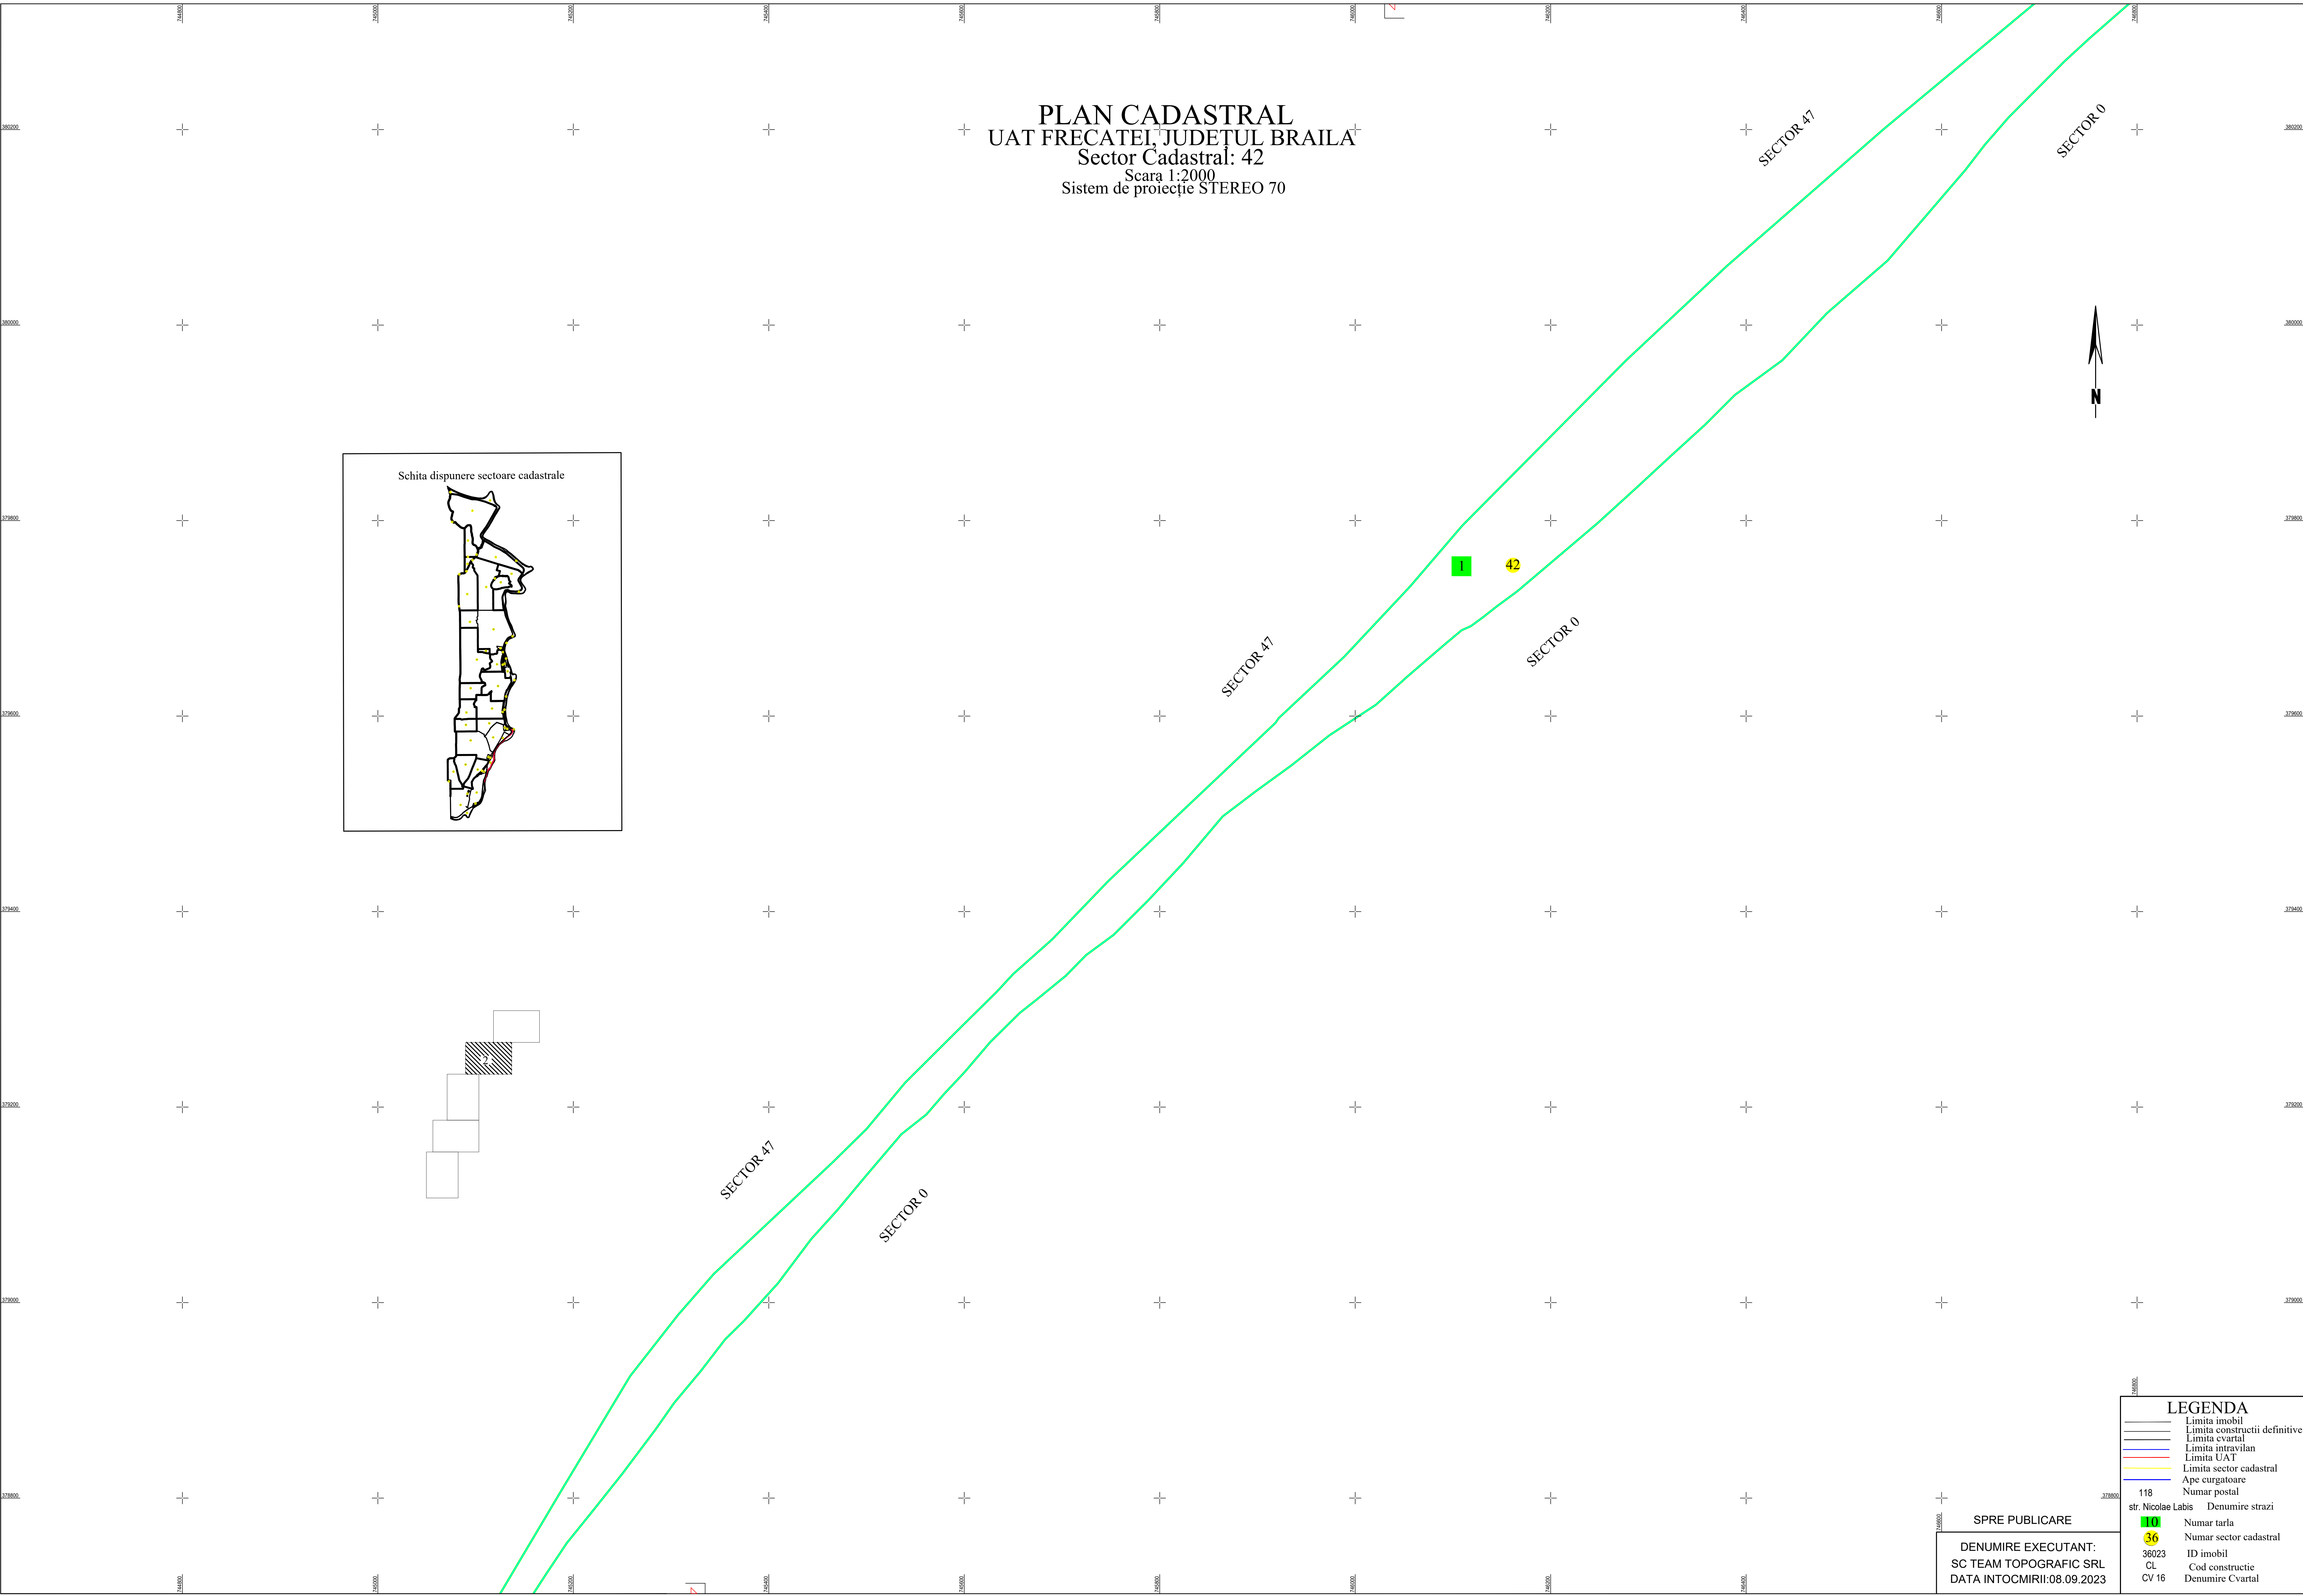

PLAN CADASTRAL
 UAT FRECATEI, JUDETUL BRAILA
 Sector Cadastral: 42
 Scara 1:2000
 Sistem de proiectie STEREO 70

LEGENDA	
	Limita imobil
	Limita constructii definitive
	Limita cvartal
	Limita intravilan
	Limita UAT
	Limita sector cadastral
	Ape curgatoare
118	Numar postal
str. Nicolae Labis	Denumire strazi
	Numar tarla
	Numar sector cadastral
36023	ID imobil
CL	Cod constructie
CV 16	Denumire Cvartal

SPRE PUBLICARE
 DENUMIRE EXECUTANT:
 SC TEAM TOPOGRAFIC SRL
 DATA INTOCMIRII:08.09.2023