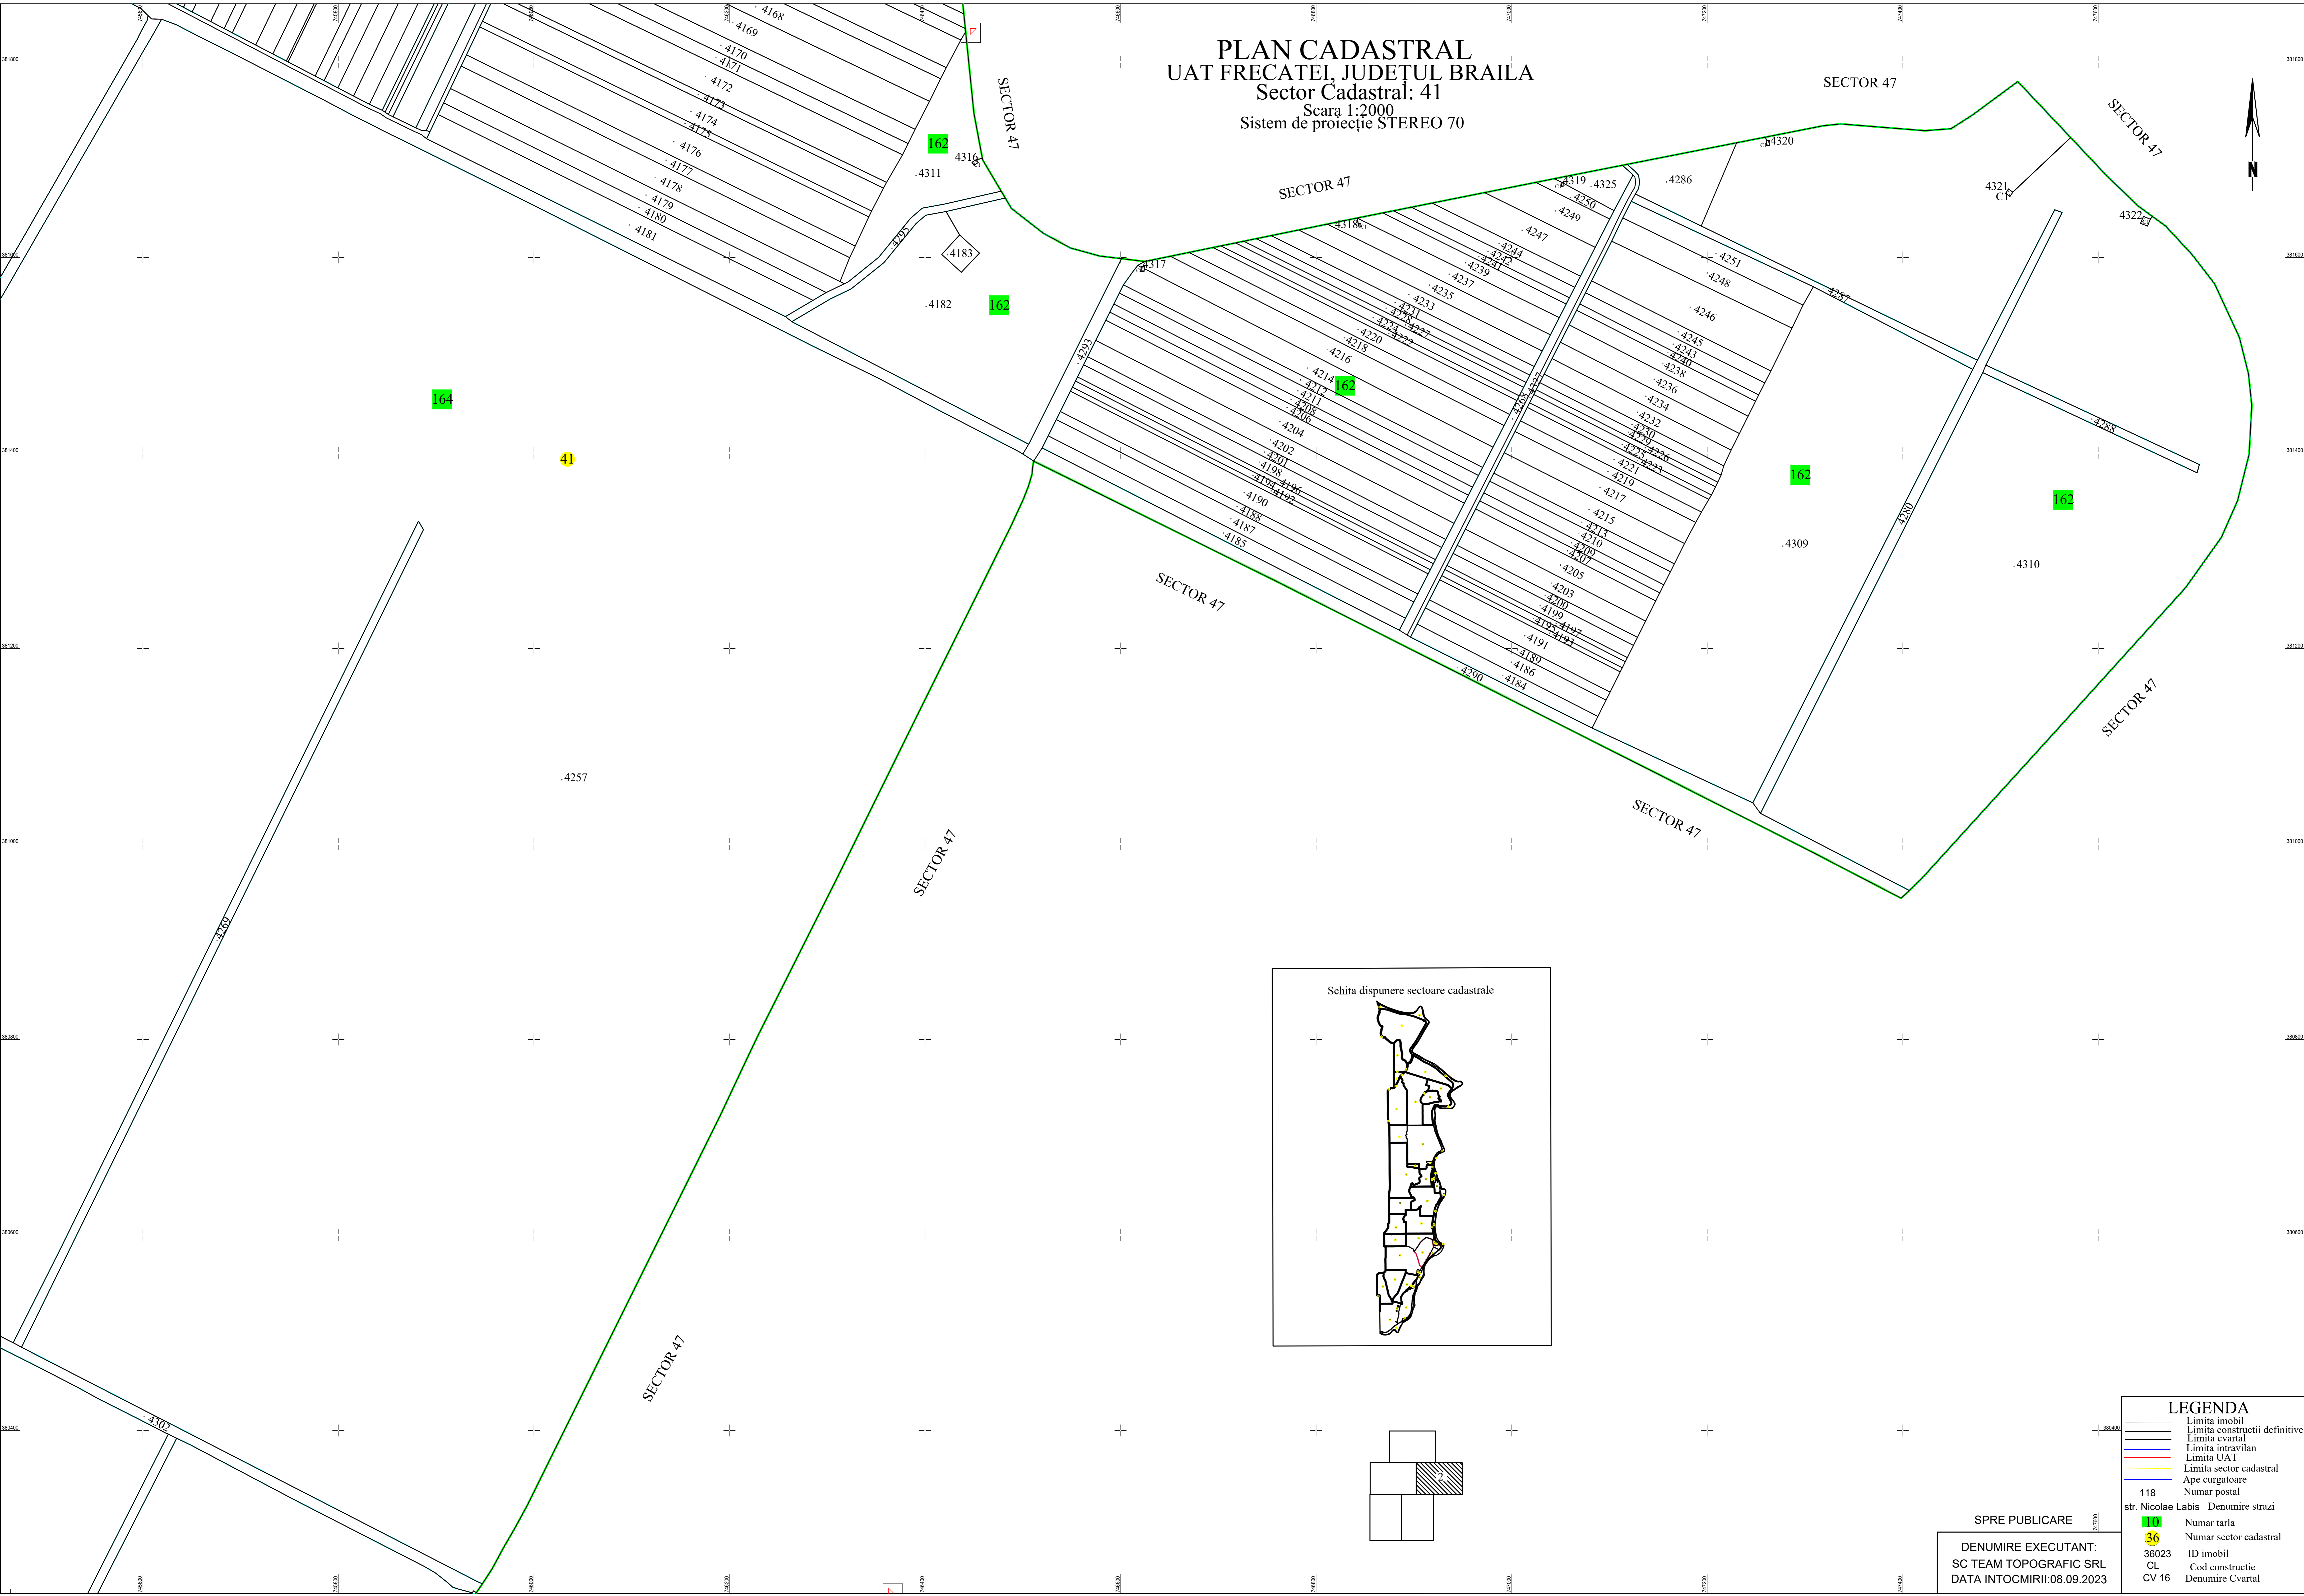

PLAN CADASTRAL  
 UAT FRECAȚEL, JUDEȚUL BRAILA  
 Sector Cadastral: 41  
 Scara 1:2000  
 Sistem de proiecție STEREO 70

SPRE PUBLICARE  
 DENUMIRE EXECUTANT:  
 SC TEAM TOPOGRAFIC SRL  
 DATA INTOCMIRII:08.09.2023

**LEGENDA**

	Limita imobil
	Limita constructii definitive
	Limita cvartal
	Limita intravilan
	Limita UAT
	Limita sector cadastral
	Ape curgatoare
	Numar postal
118	Numar tarla
str. Nicolae Labis	Denumire strazi
	Numar tarla
	Numar sector cadastral
36023	ID imobil
CL	Cod constructie
CV 16	Denumire Cvartal