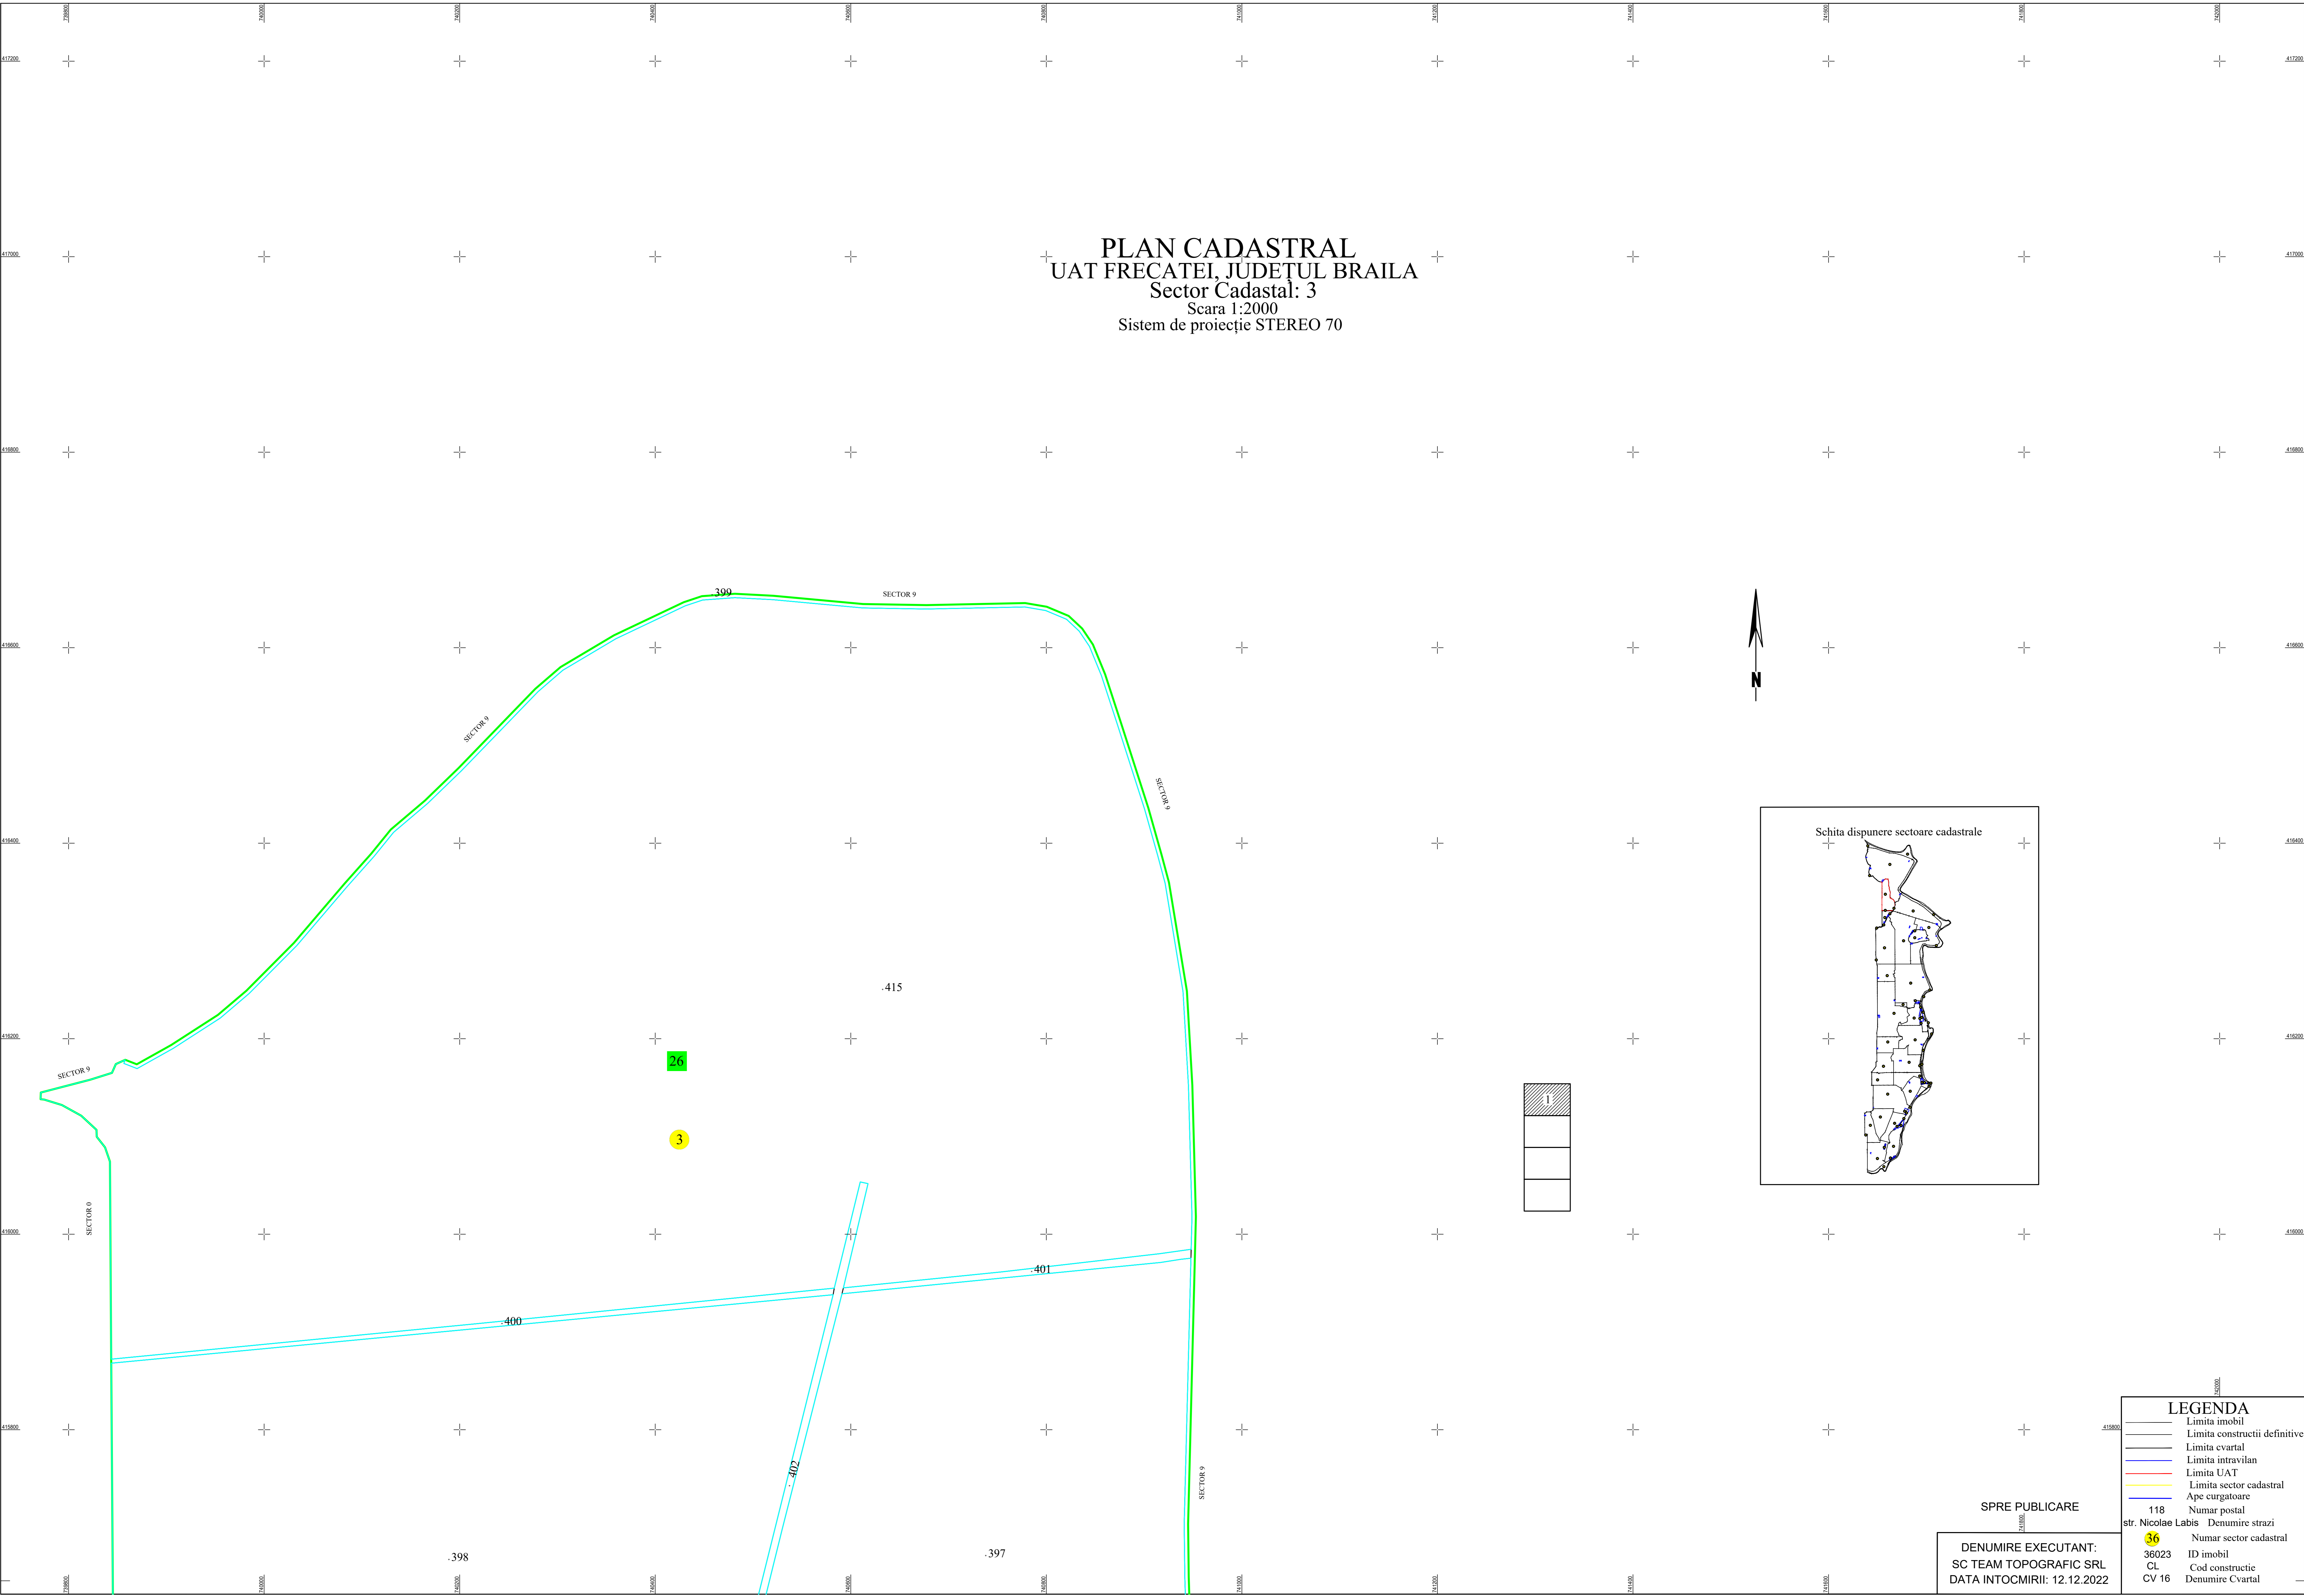

PLAN CADASTRAL
 UAT FRECATEI, JUDEȚUL BRAILA
 Sector Cadastral: 3
 Scara 1:2000
 Sistem de proiecție STEREO 70

SPRE PUBLICARE

DENUMIRE EXECUTANT:
 SC TEAM TOPOGRAFIC SRL
 DATA INTOCMIRII: 12.12.2022

LEGENDA	
	Limita imobil
	Limita constructii definitive
	Limita cvartil
	Limita intravilan
	Limita UAT
	Limita sector cadastral
	Ape curgatoare
	Numar postal
	str. Nicolae Labis Denumire strazi
	Numar sector cadastral
	ID imobil
	Cod constructie
	Denumire Cvartil