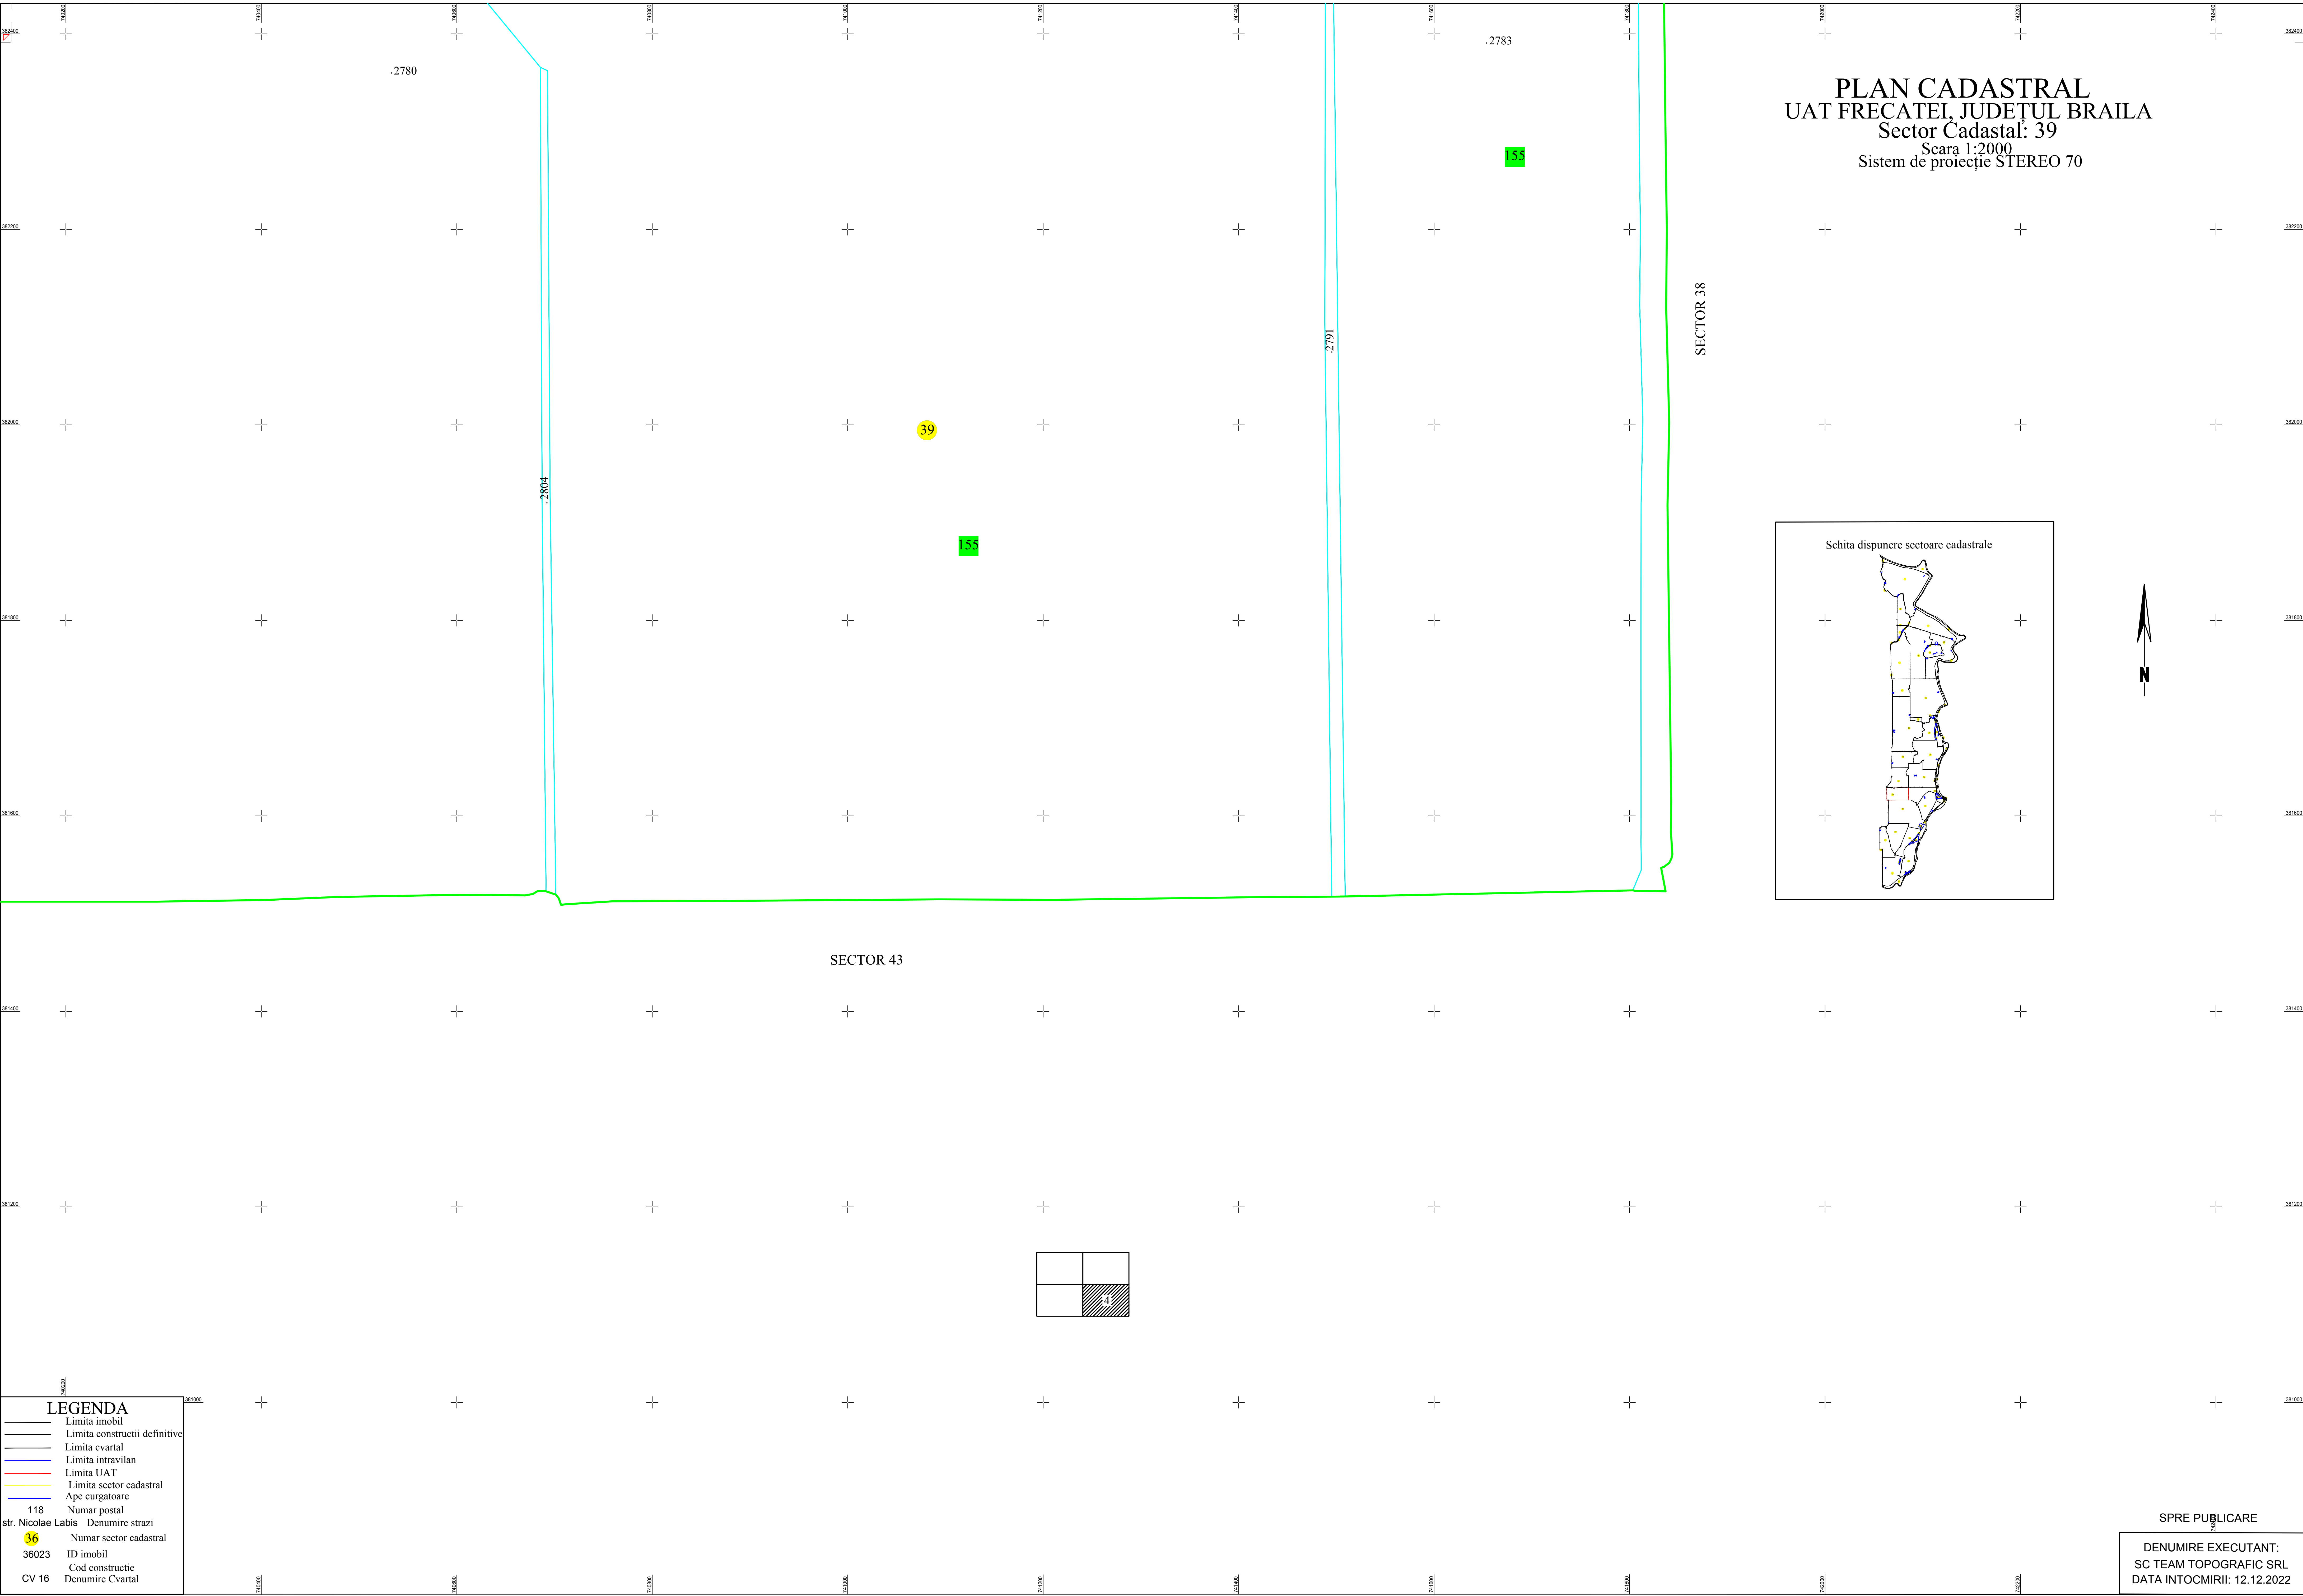

PLAN CADASTRAL  
 UAT FRECATEI, JUDEȚUL BRAILA  
 Sector Cadastral: 39  
 Scara 1:2000  
 Sistem de protecție STEREO 70

**LEGENDA**

	Limita imobil
	Limita constructii definitive
	Limita cvartal
	Limita intravilan
	Limita UAT
	Limita sector cadastral
	Ape curgatoare
118	Numar postal
str. Nicolae Labis	Denumire strazi
36	Numar sector cadastral
36023	ID imobil
	Cod constructie
CV 16	Denumire Cvartal

SPRE PUBLICARE

DENUMIRE EXECUTANT:  
 SC TEAM TOPOGRAFIC SRL  
 DATA INTOCMIRII: 12.12.2022