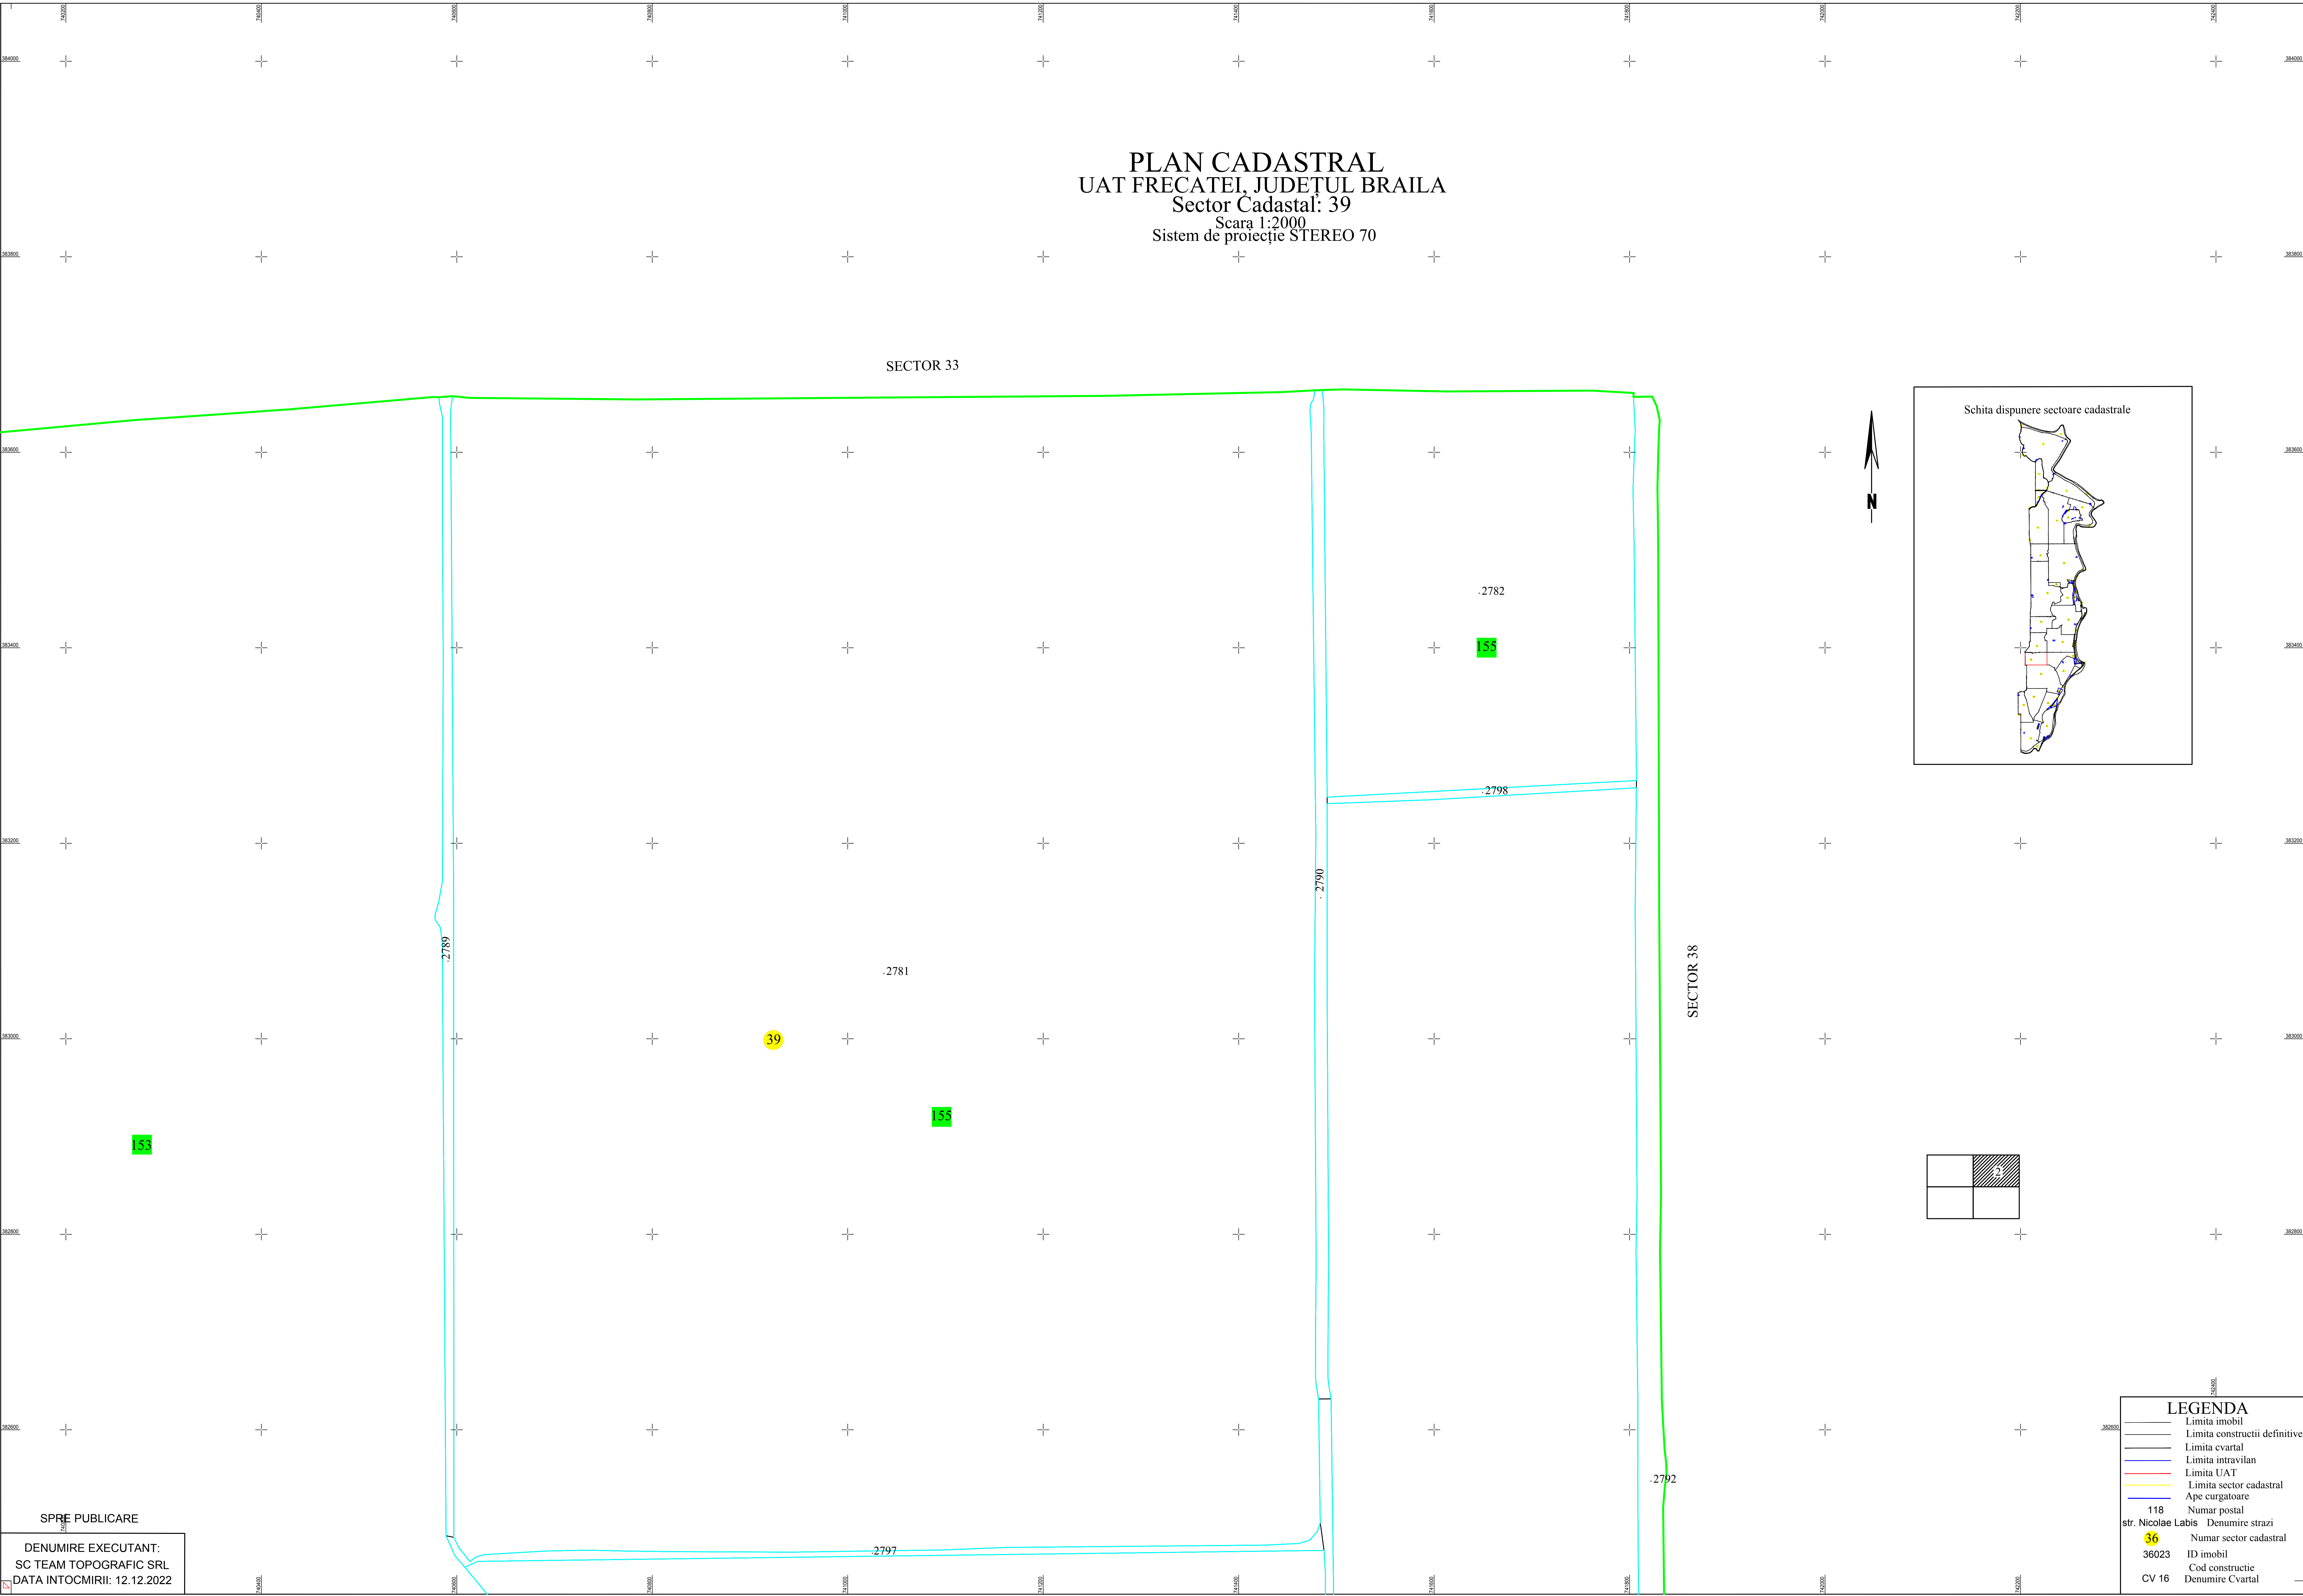

PLAN CADASTRAL
 UAT FRECATEI, JUDEȚUL BRAILA
 Sector Cadastral: 39
 Scara 1:2000
 Sistem de proiecție STEREO 70

SECTOR 33

SECTOR 38

Schita dispunere sectoare cadastrale

LEGENDA	
	Limita imobil
	Limita constructii definitive
	Limita cvartal
	Limita intravilan
	Limita UAT
	Limita sector cadastral
	Ape curgatoare
118	Numar postal
str. Nicolae Labis	Denumire strazi
36	Numar sector cadastral
36023	ID imobil
	Cod constructie
CV 16	Denumire Cvartal

SPRE PUBLICARE
 DENUMIRE EXECUTANT:
 SC TEAM TOPOGRAFIC SRL
 DATA INTOCMIRII: 12.12.2022