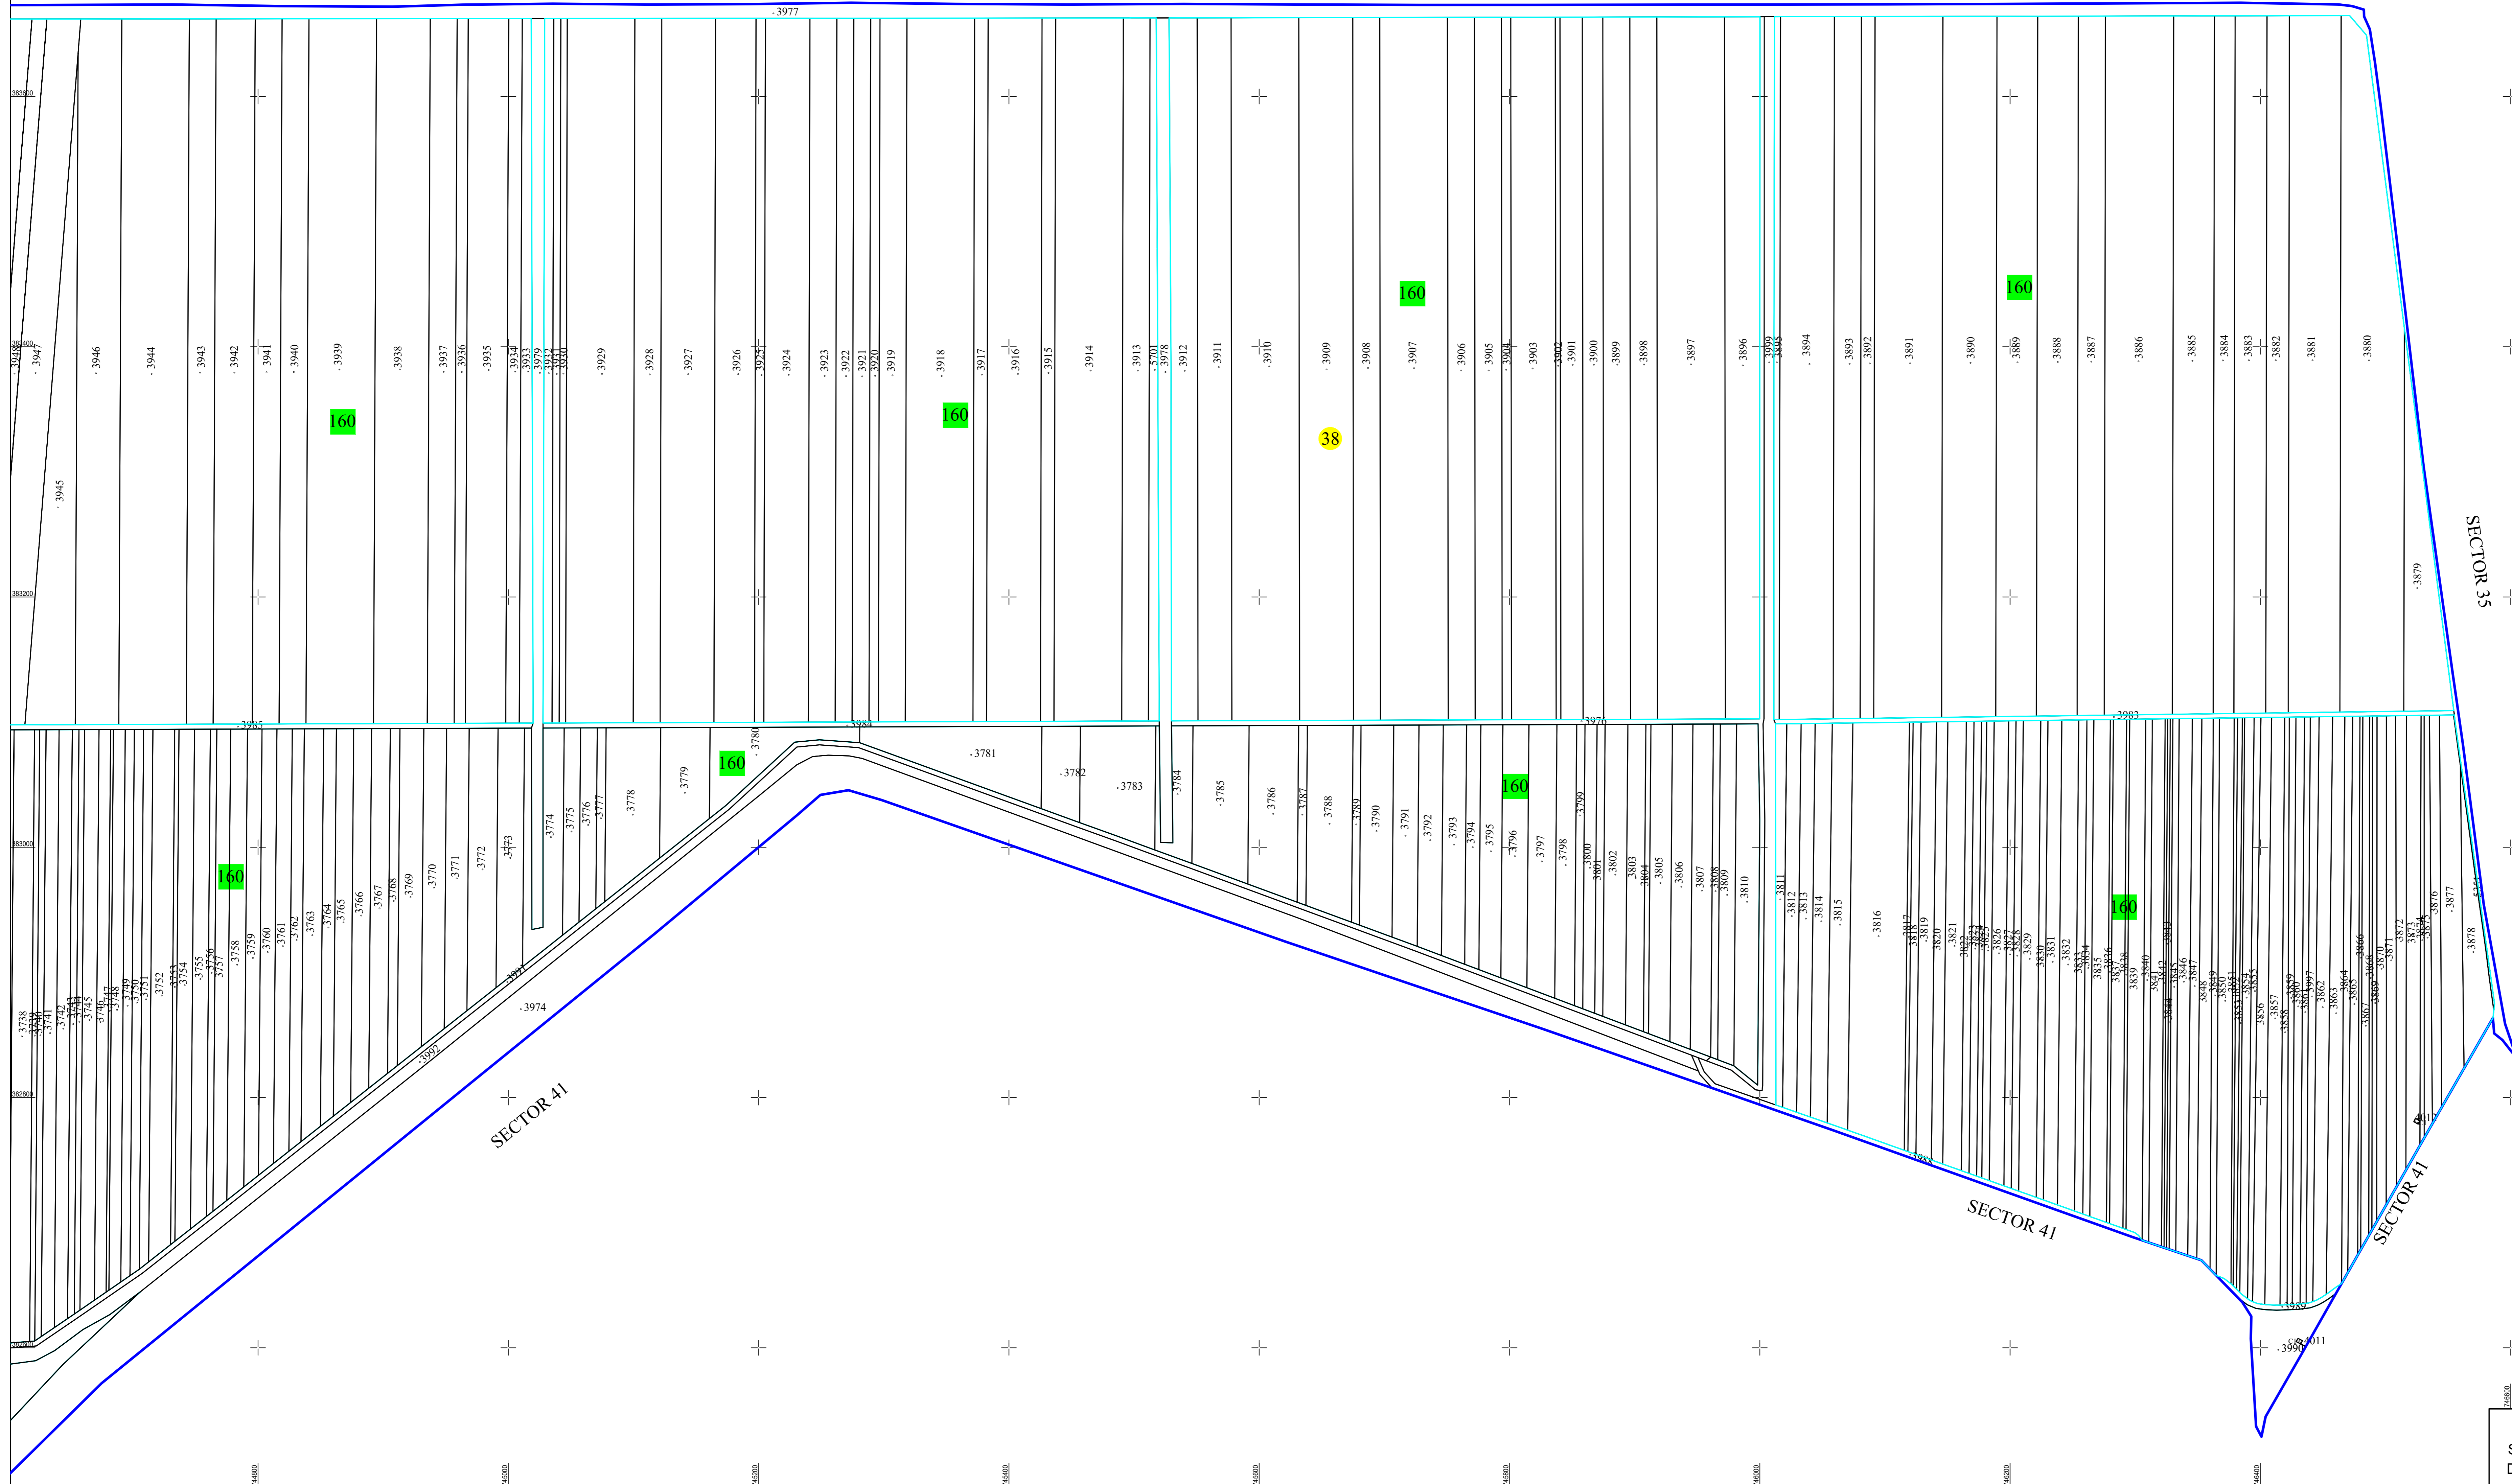

PLAN CADASTRAL
 UAT FRECATEI, JUDETUL BRAILA
 Sector Cadastral: 38
 Scara 1:2000
 Sistem de proiectie STEREO 70

SECTOR 34

1	2	3
4		

SPRE PUBLICARE
 DENUMIRE EXECUTANT:
 SC TEAM TOPOGRAFIC SRL
 DATA INTOCMIRII:08.09.2023

LEGENDA

	Limita imobil
	Limita constructii definitive
	Limita cvartial
	Limita intravilan
	Limita UAT
	Limita sector cadastral
	Ape curgatoare
	Numar postal
	Numar tarla
	Numar sector cadastral
	ID imobil
	Cod constructie
	Denumire Cvartial