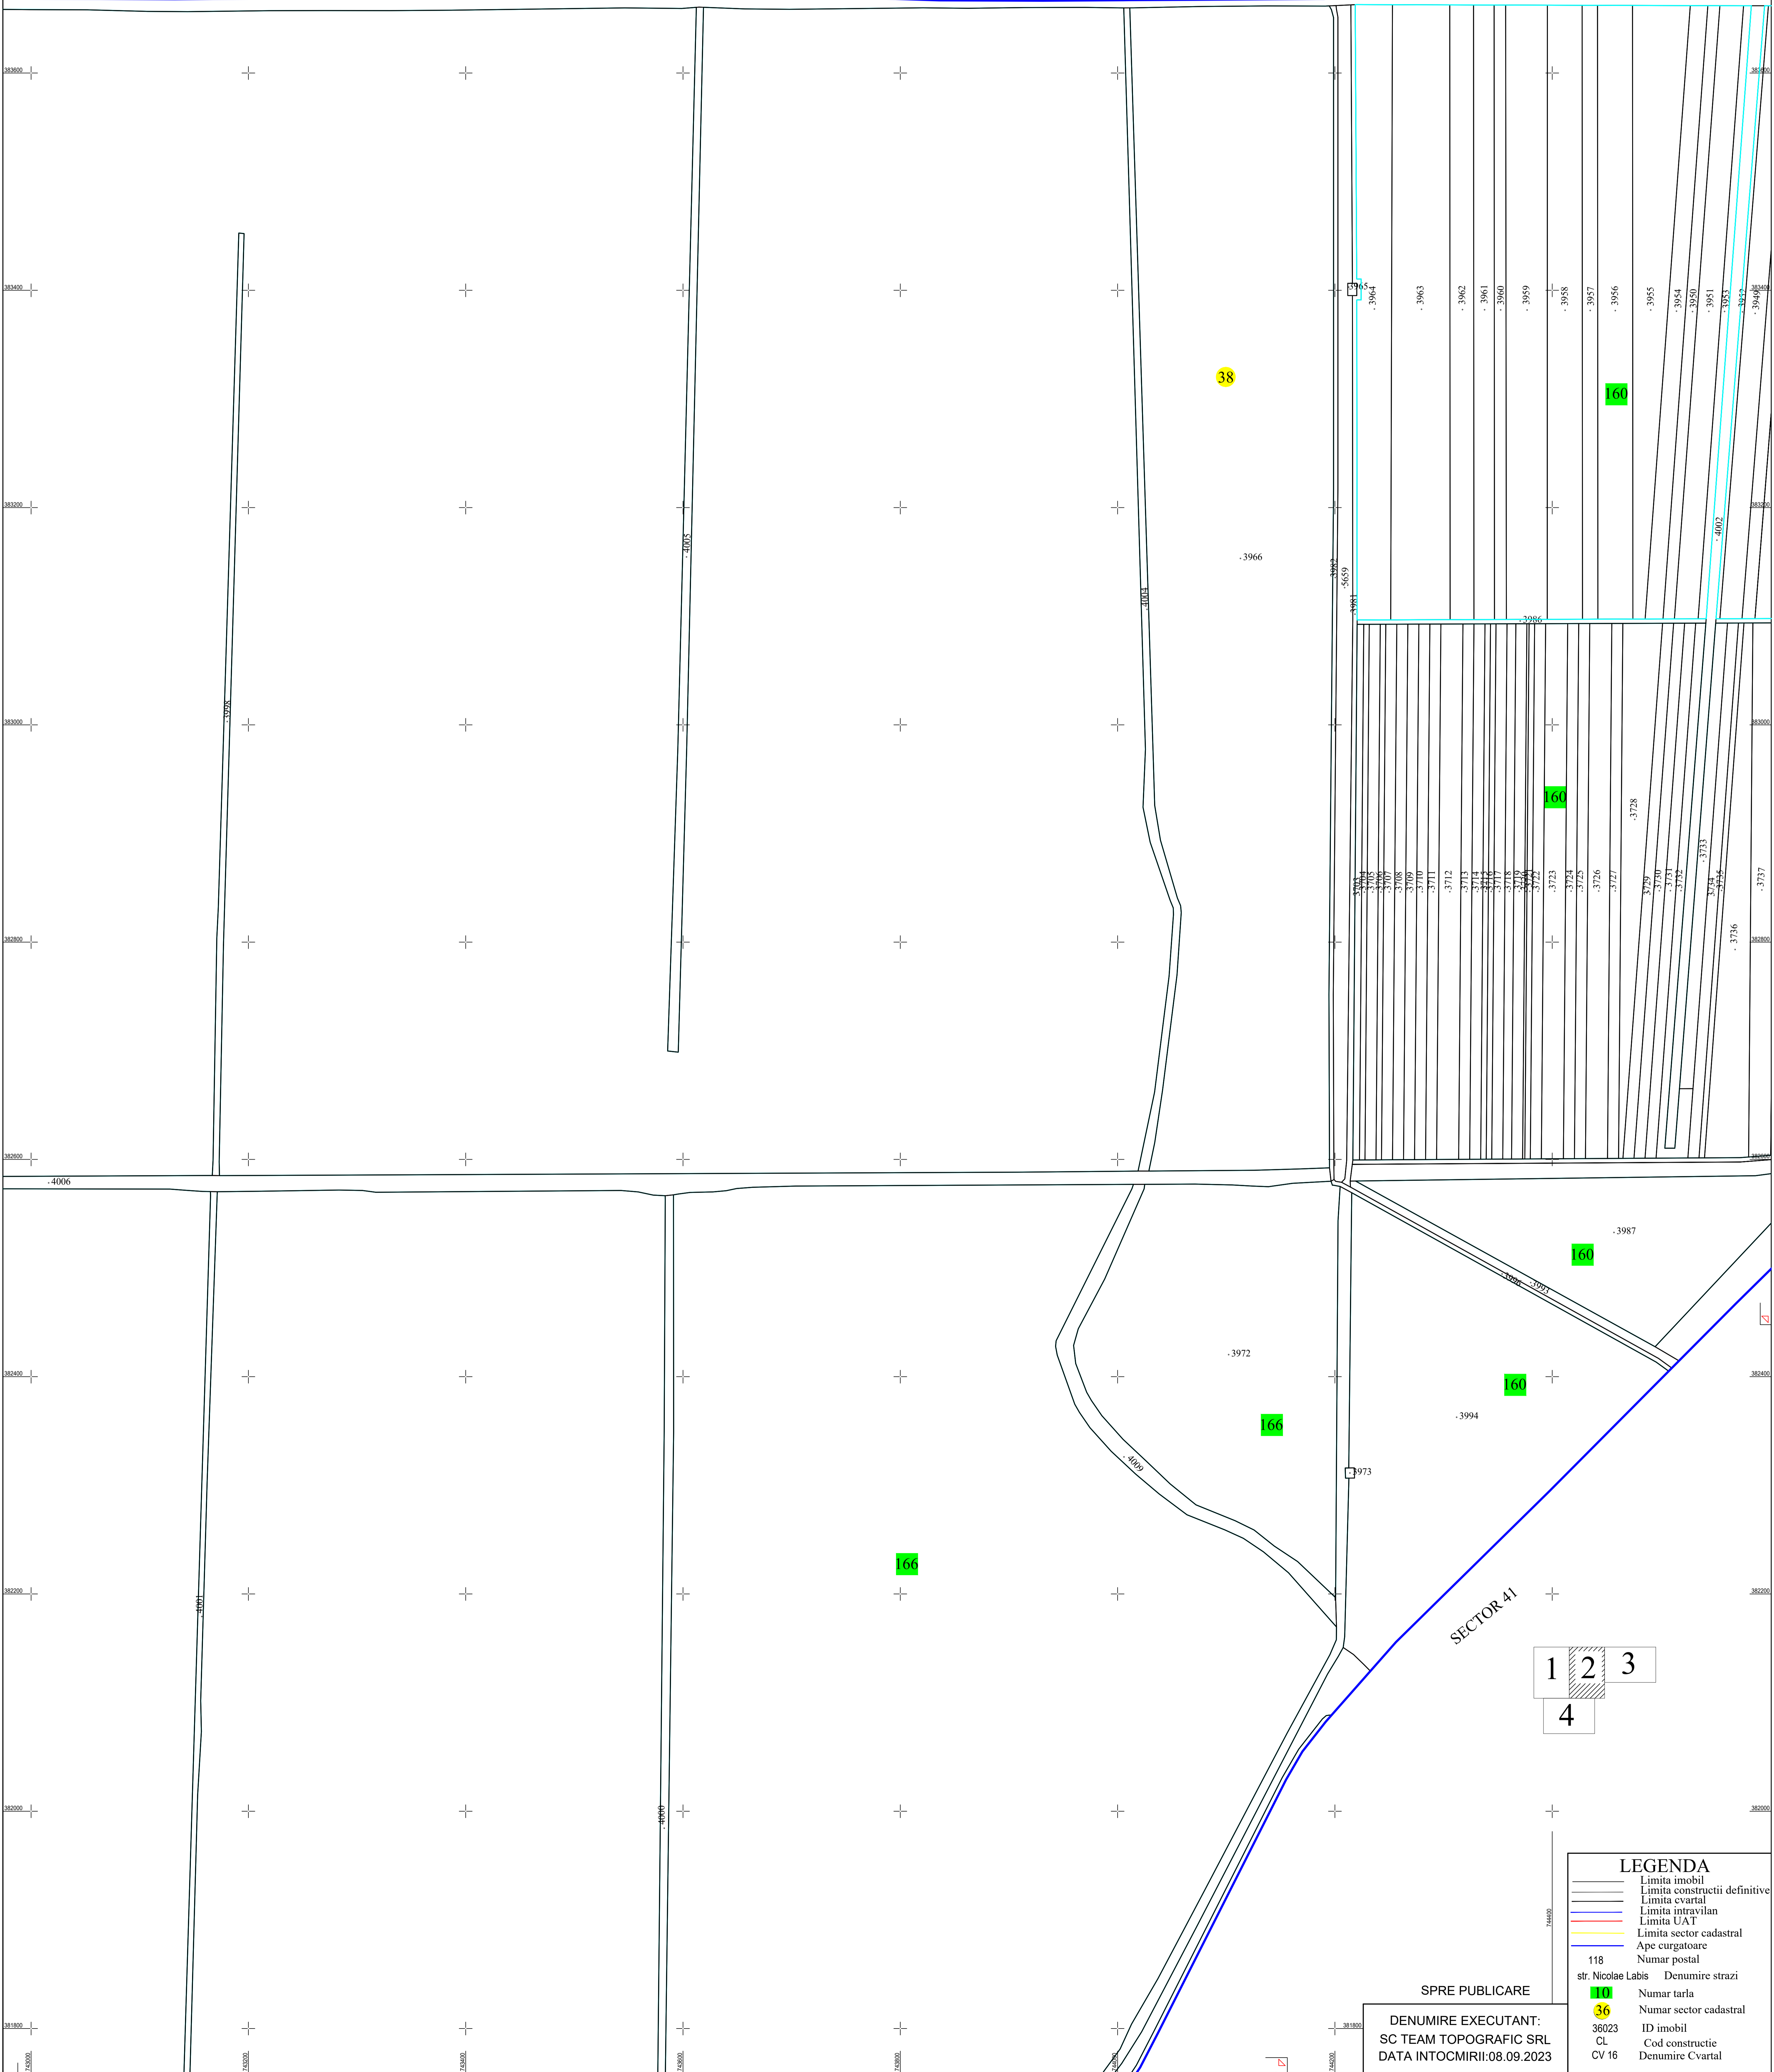

Schița dispunere sectoare cadastrale

# PLAN CADASTRAL

UAT FRECAȚEI, JUDEȚUL BRAILA  
Sector Cadastral: 38  
Scara 1:2000  
Sistem de proiecție STEREO 70

SECTOR 34

1 2 3  
4

SPRE PUBLICARE

DENUMIRE EXECUTANT:  
SC TEAM TOPOGRAFIC SRL  
DATA INTOCMIRII:08.09.2023

**LEGENDA**

- Limita imobil
- Limita constructii definitive
- Limita cvarial
- Limita intravilan
- Limita UAT
- Limita sector cadastral
- Ape curgatoare
- 118 Numar postal
- str. Nicolae Labis Denumire strazi
- 10 Numar tarla
- 36 Numar sector cadastral
- 36023 ID imobil
- CV 16 Cod constructie
- Denumire Cvarial