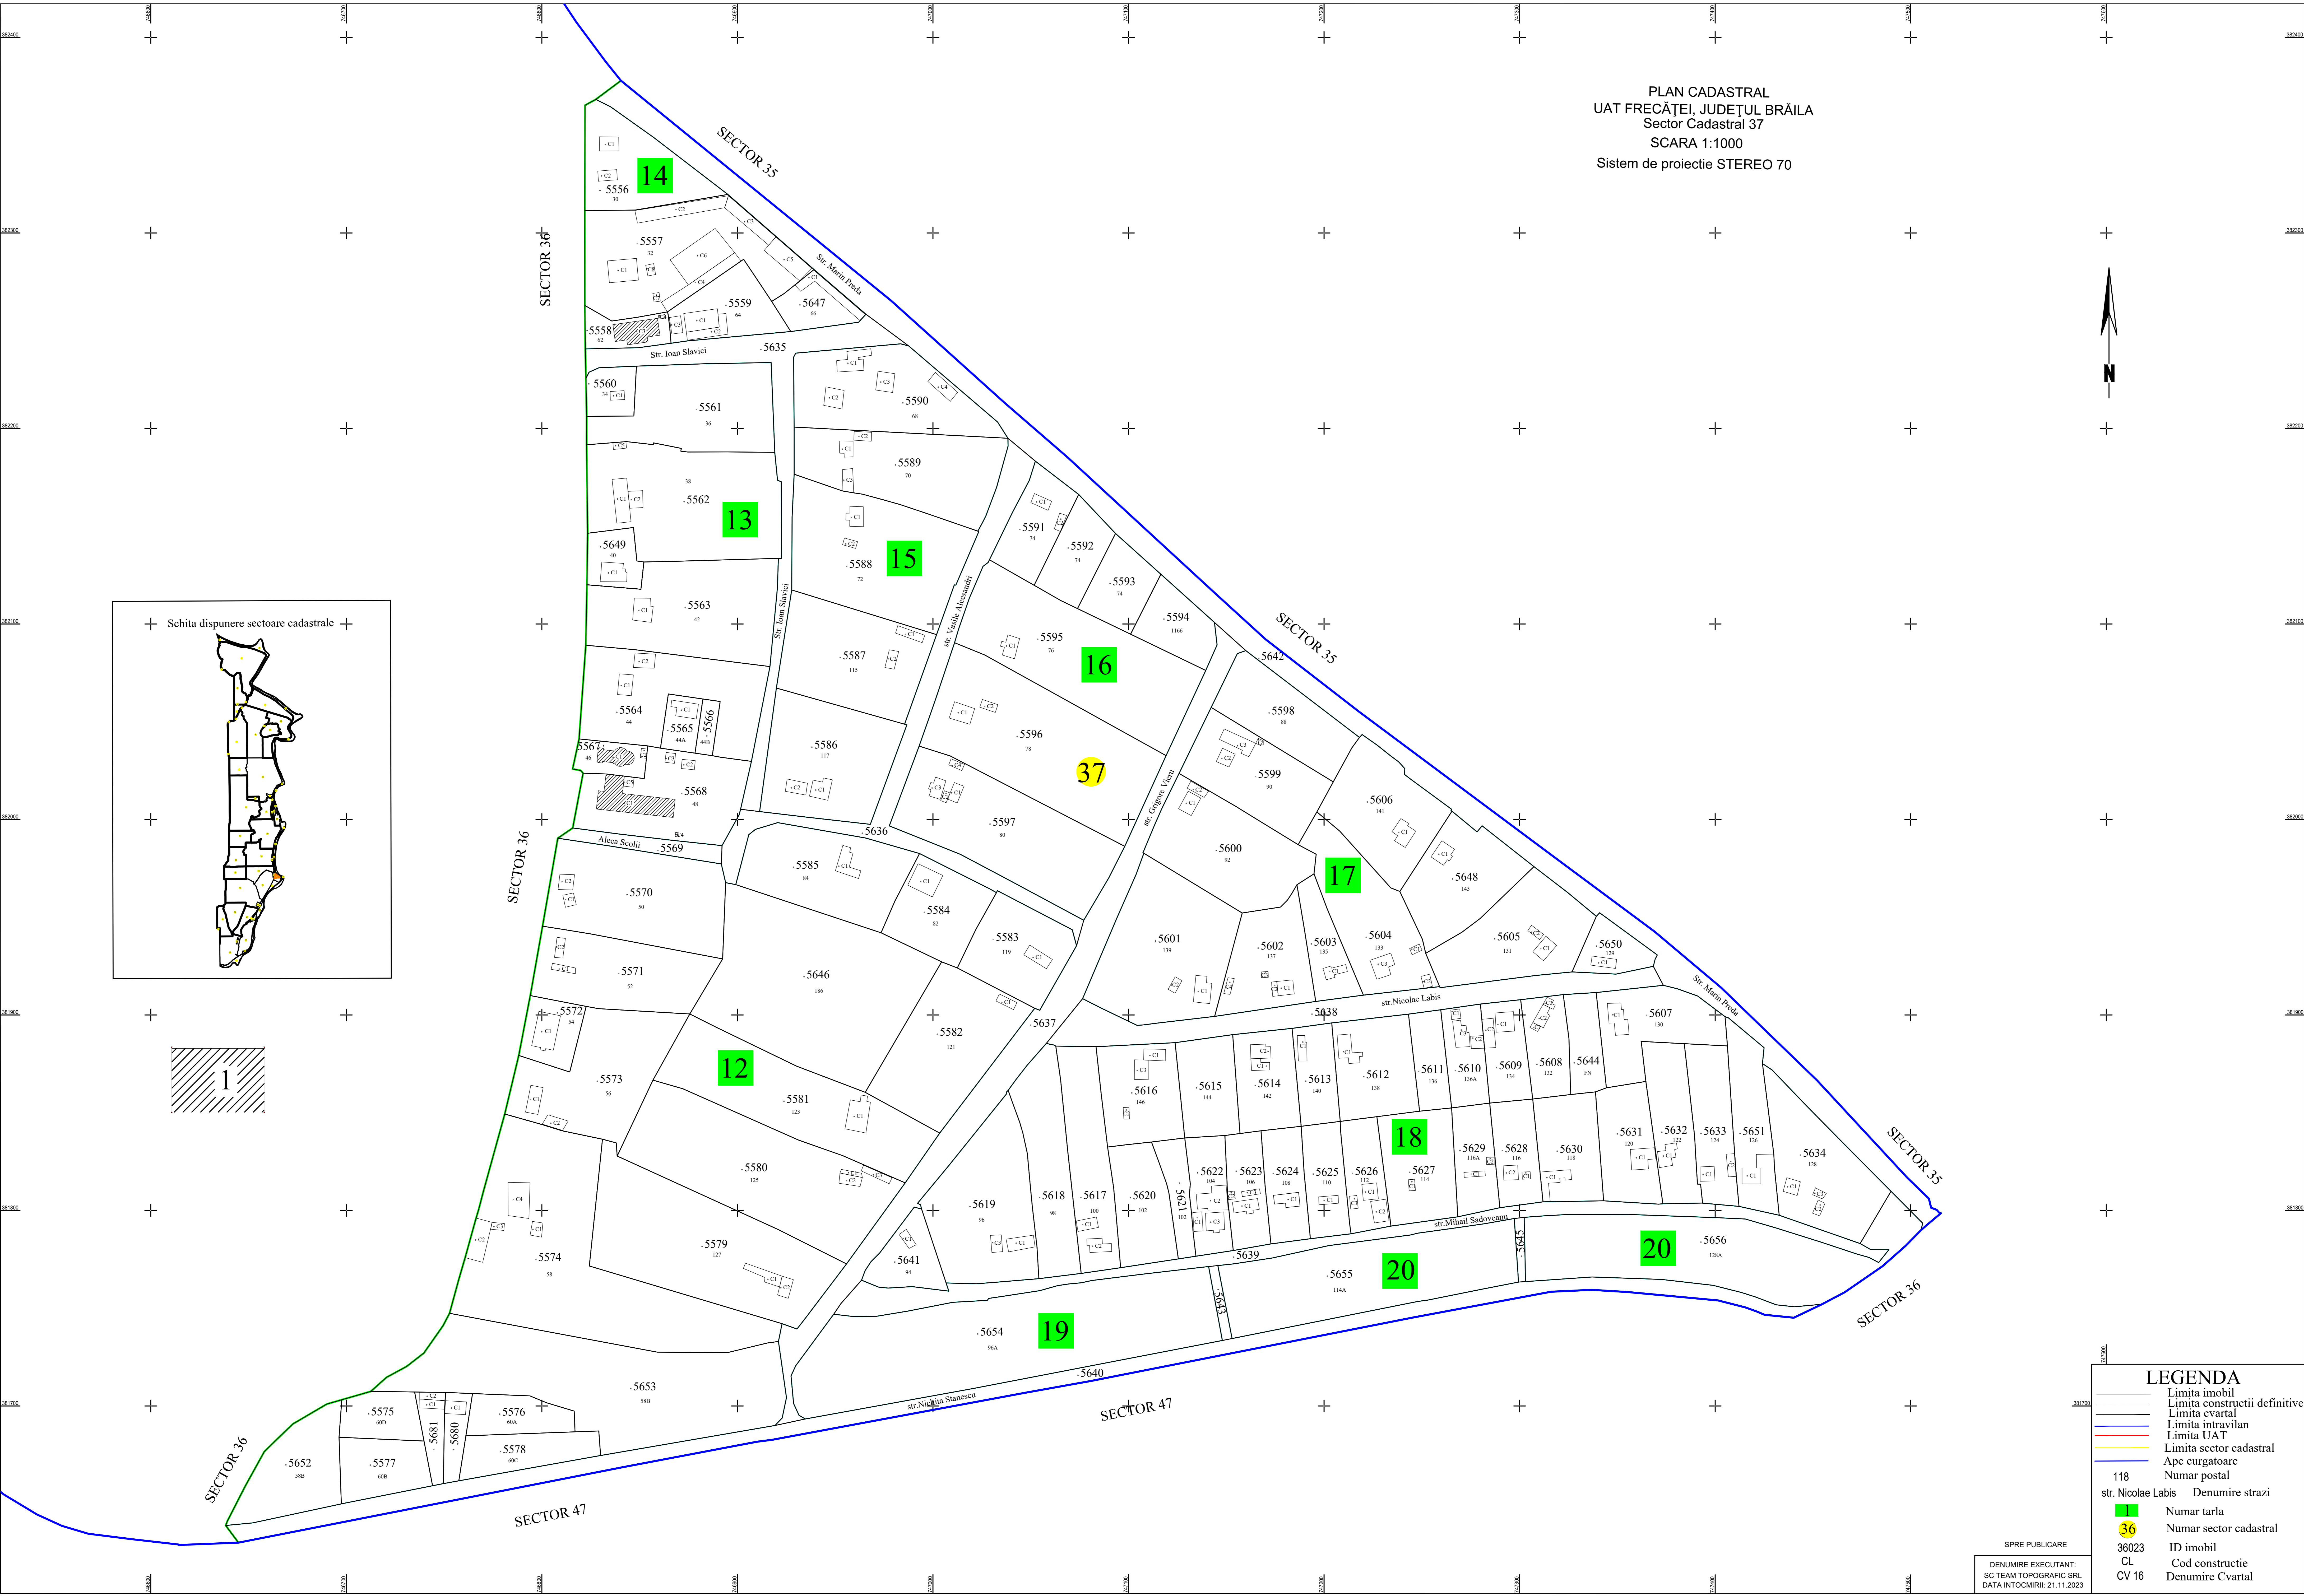

PLAN CADASTRAL
 UAT FRECĂȚEI, JUDEȚUL BRĂILA
 Sector Cadastral 37
 SCARA 1:1000
 Sistem de proiectie STEREO 70

LEGENDA

- Limita imobil
- Limita constructii definitive
- Limita cvartal
- Limita intravilan
- Limita UAT
- Limita sector cadastral
- Ape curgatoare
- Numar postal
- 118 Numar strazi
- str. Nicolae Labis Denumire strazi
- 1 Numar tarla
- 36 Numar sector cadastral
- 36023 ID imobil
- CL Cod constructie
- CV 16 Denumire Cvartal

SPRE PUBLICARE
 DENUMIRE EXECUTANT:
 SIG TEAM TOPOGRAFIC SRL
 DATA INTOCMIRII: 21.11.2023