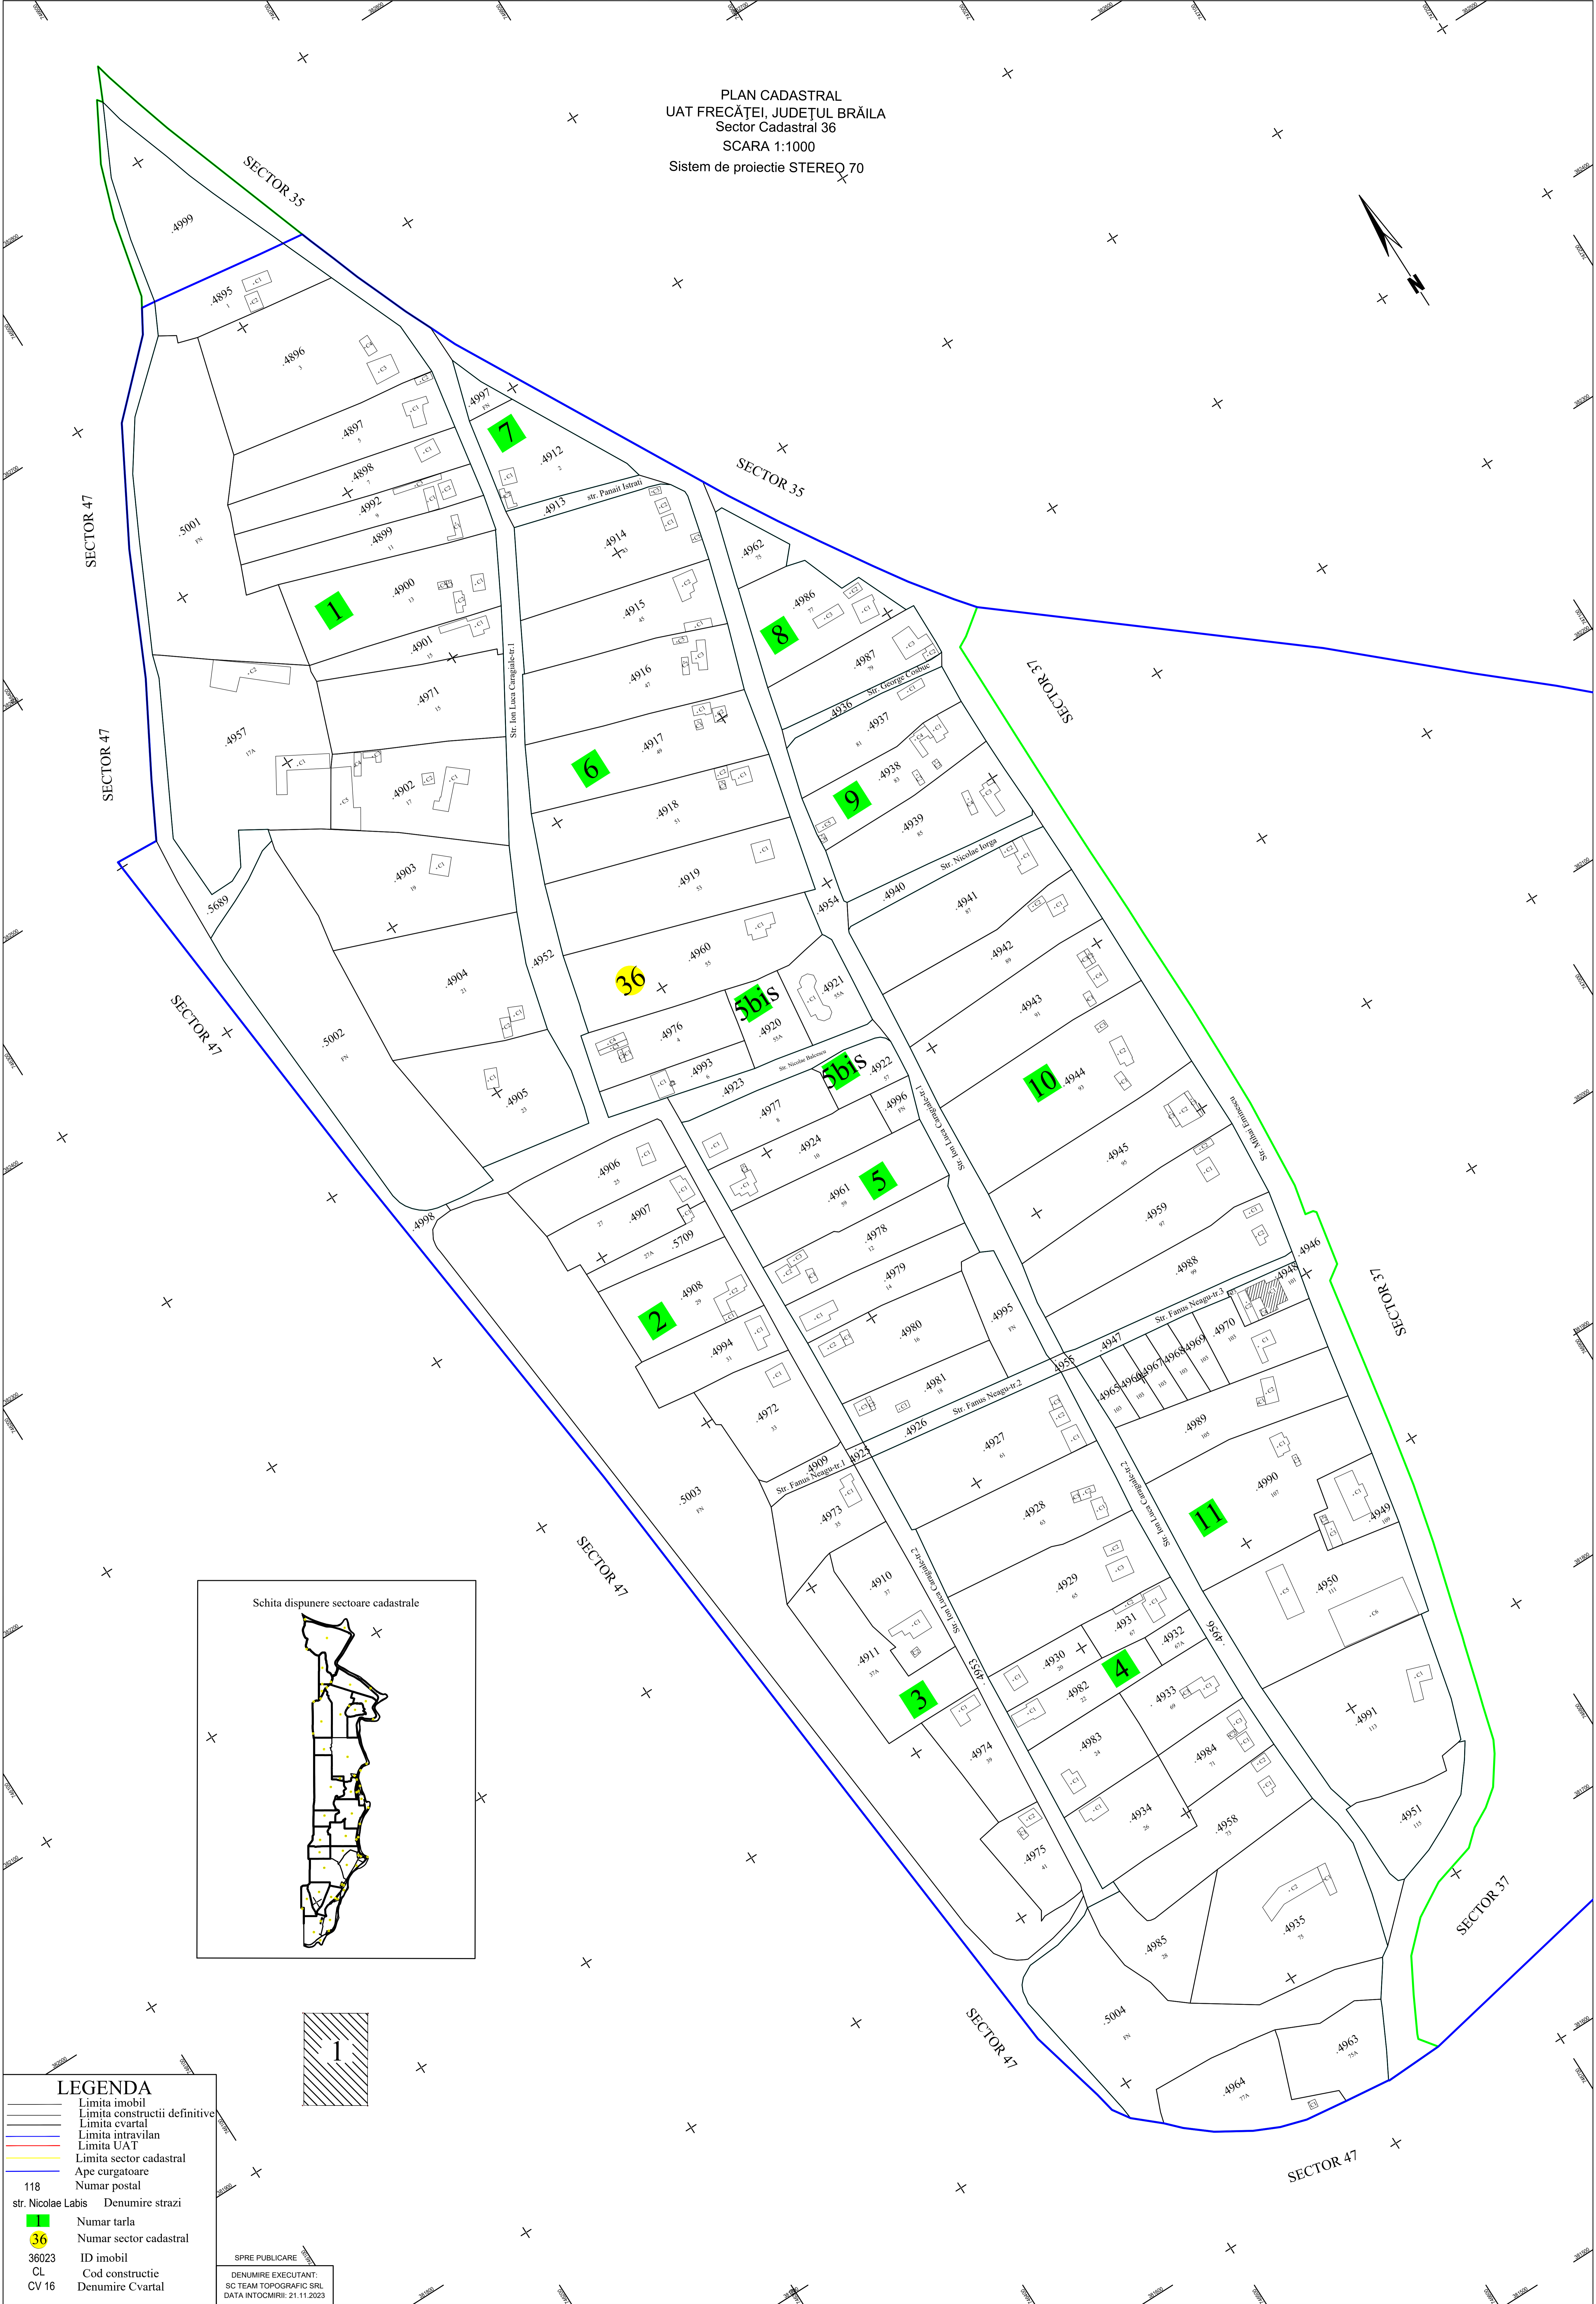

PLAN CADASTRAL
UAT FRECĂȚEI, JUDEȚUL BRĂILA
Sector Cadastral 36
SCARA 1:1000
Sistem de proiectie STEREO 70

LEGENDA

- Limita imobil
- - - Limita constructii definitive
- Limita cvartal
- Limita intravilan
- Limita UAT
- Limita sector cadastral
- Ape curgatoare
- 118 Numar postal
- str. Nicolae Labis Denumire strazi
- 118 Numar tarla
- 36 Numar sector cadastral
- 36023 ID imobil
- CL Cod constructie
- CV 16 Denumire Cvartal