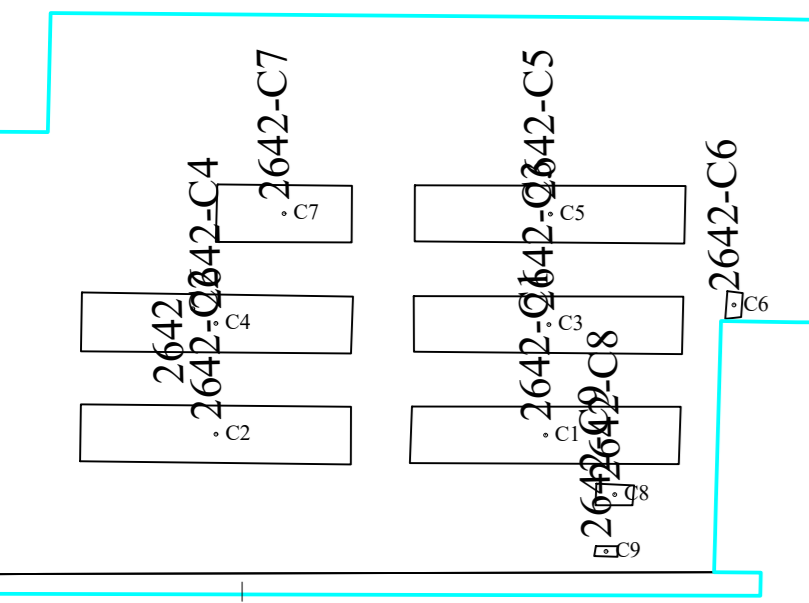

SECTOR 29

PLAN CADASTRAL
UAT FRECATEI, JUDETUL BRAILA
Sector Cadastral: 34
Scara 1:2000
Sistem de proiectie STEREO 70

Schita dispunere sectoare cadastrale

1437

143

34

144

SPRE PUBLICARE

DENUMIRE EXECUTANT:
SC TEAM TOPOGRAFIC SRL
DATA INTOCMIRII: 12.12.2022

LEGENDA

- Limita imobil
- Limita constructii definitive
- Limita cvartal
- Limita intravilan
- Limita UAT
- Limita sector cadastral
- Ape curgatoare
- 118 Numar postal
- str. Nicolae Labis Denumire strazi
- 36 Numar sector cadastral
- 36023 ID imobil
- CL Cod constructie
- CV 16 Denumire Cvartal