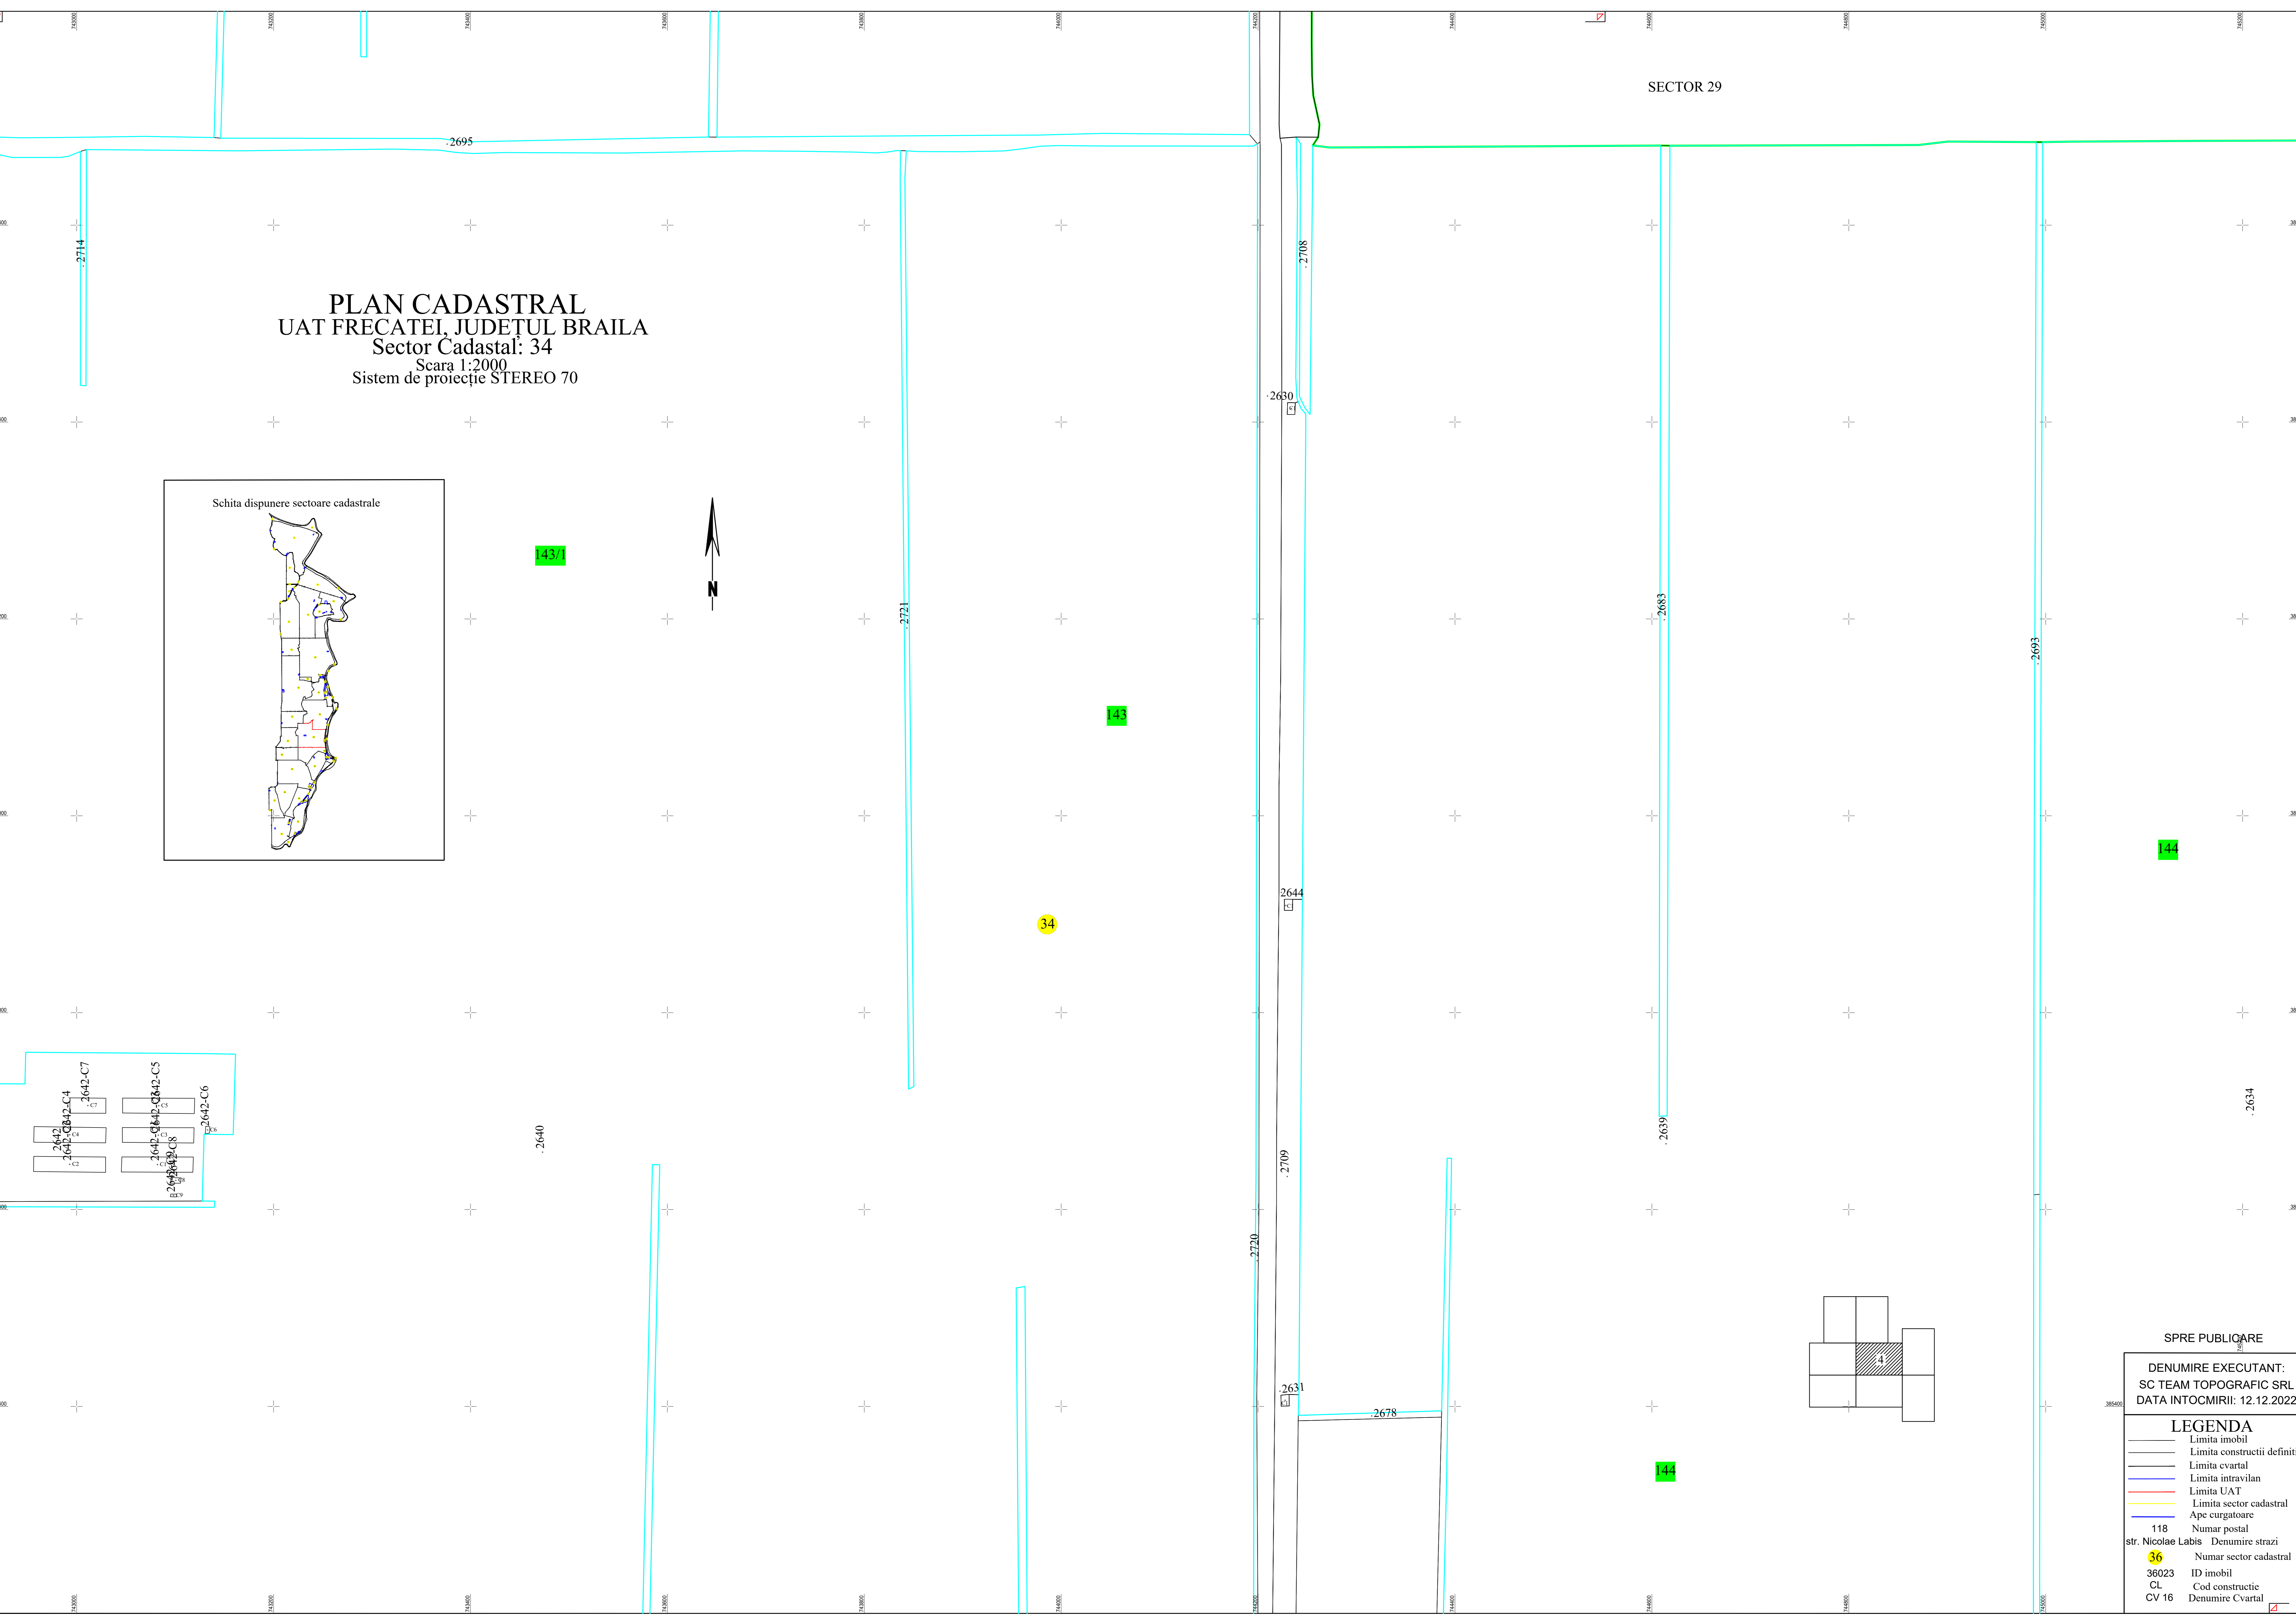

SECTOR 29

PLAN CADASTRAL
UAT FRECATEI, JUDETUL BRAILA
Sector Cadastral: 34
Scara 1:2000
Sistem de proiectie STEREO 70

Schita dispunere sectoare cadastrale

1437

143

34

144

SPRE PUBLICARE

DENUMIRE EXECUTANT:
SC TEAM TOPOGRAFIC SRL
DATA INTOCMIRII: 12.12.2022

LEGENDA

- Limita imobil
- Limita constructii definitive
- Limita cvartal
- Limita intravilan
- Limita UAT
- Limita sector cadastral
- Ape curgatoare
- 118 Numar postal
- str. Nicolae Labis Denumire strazi
- 36 Numar sector cadastral
- 36023 ID imobil
- CL Cod constructie
- CV 16 Denumire Cvartal