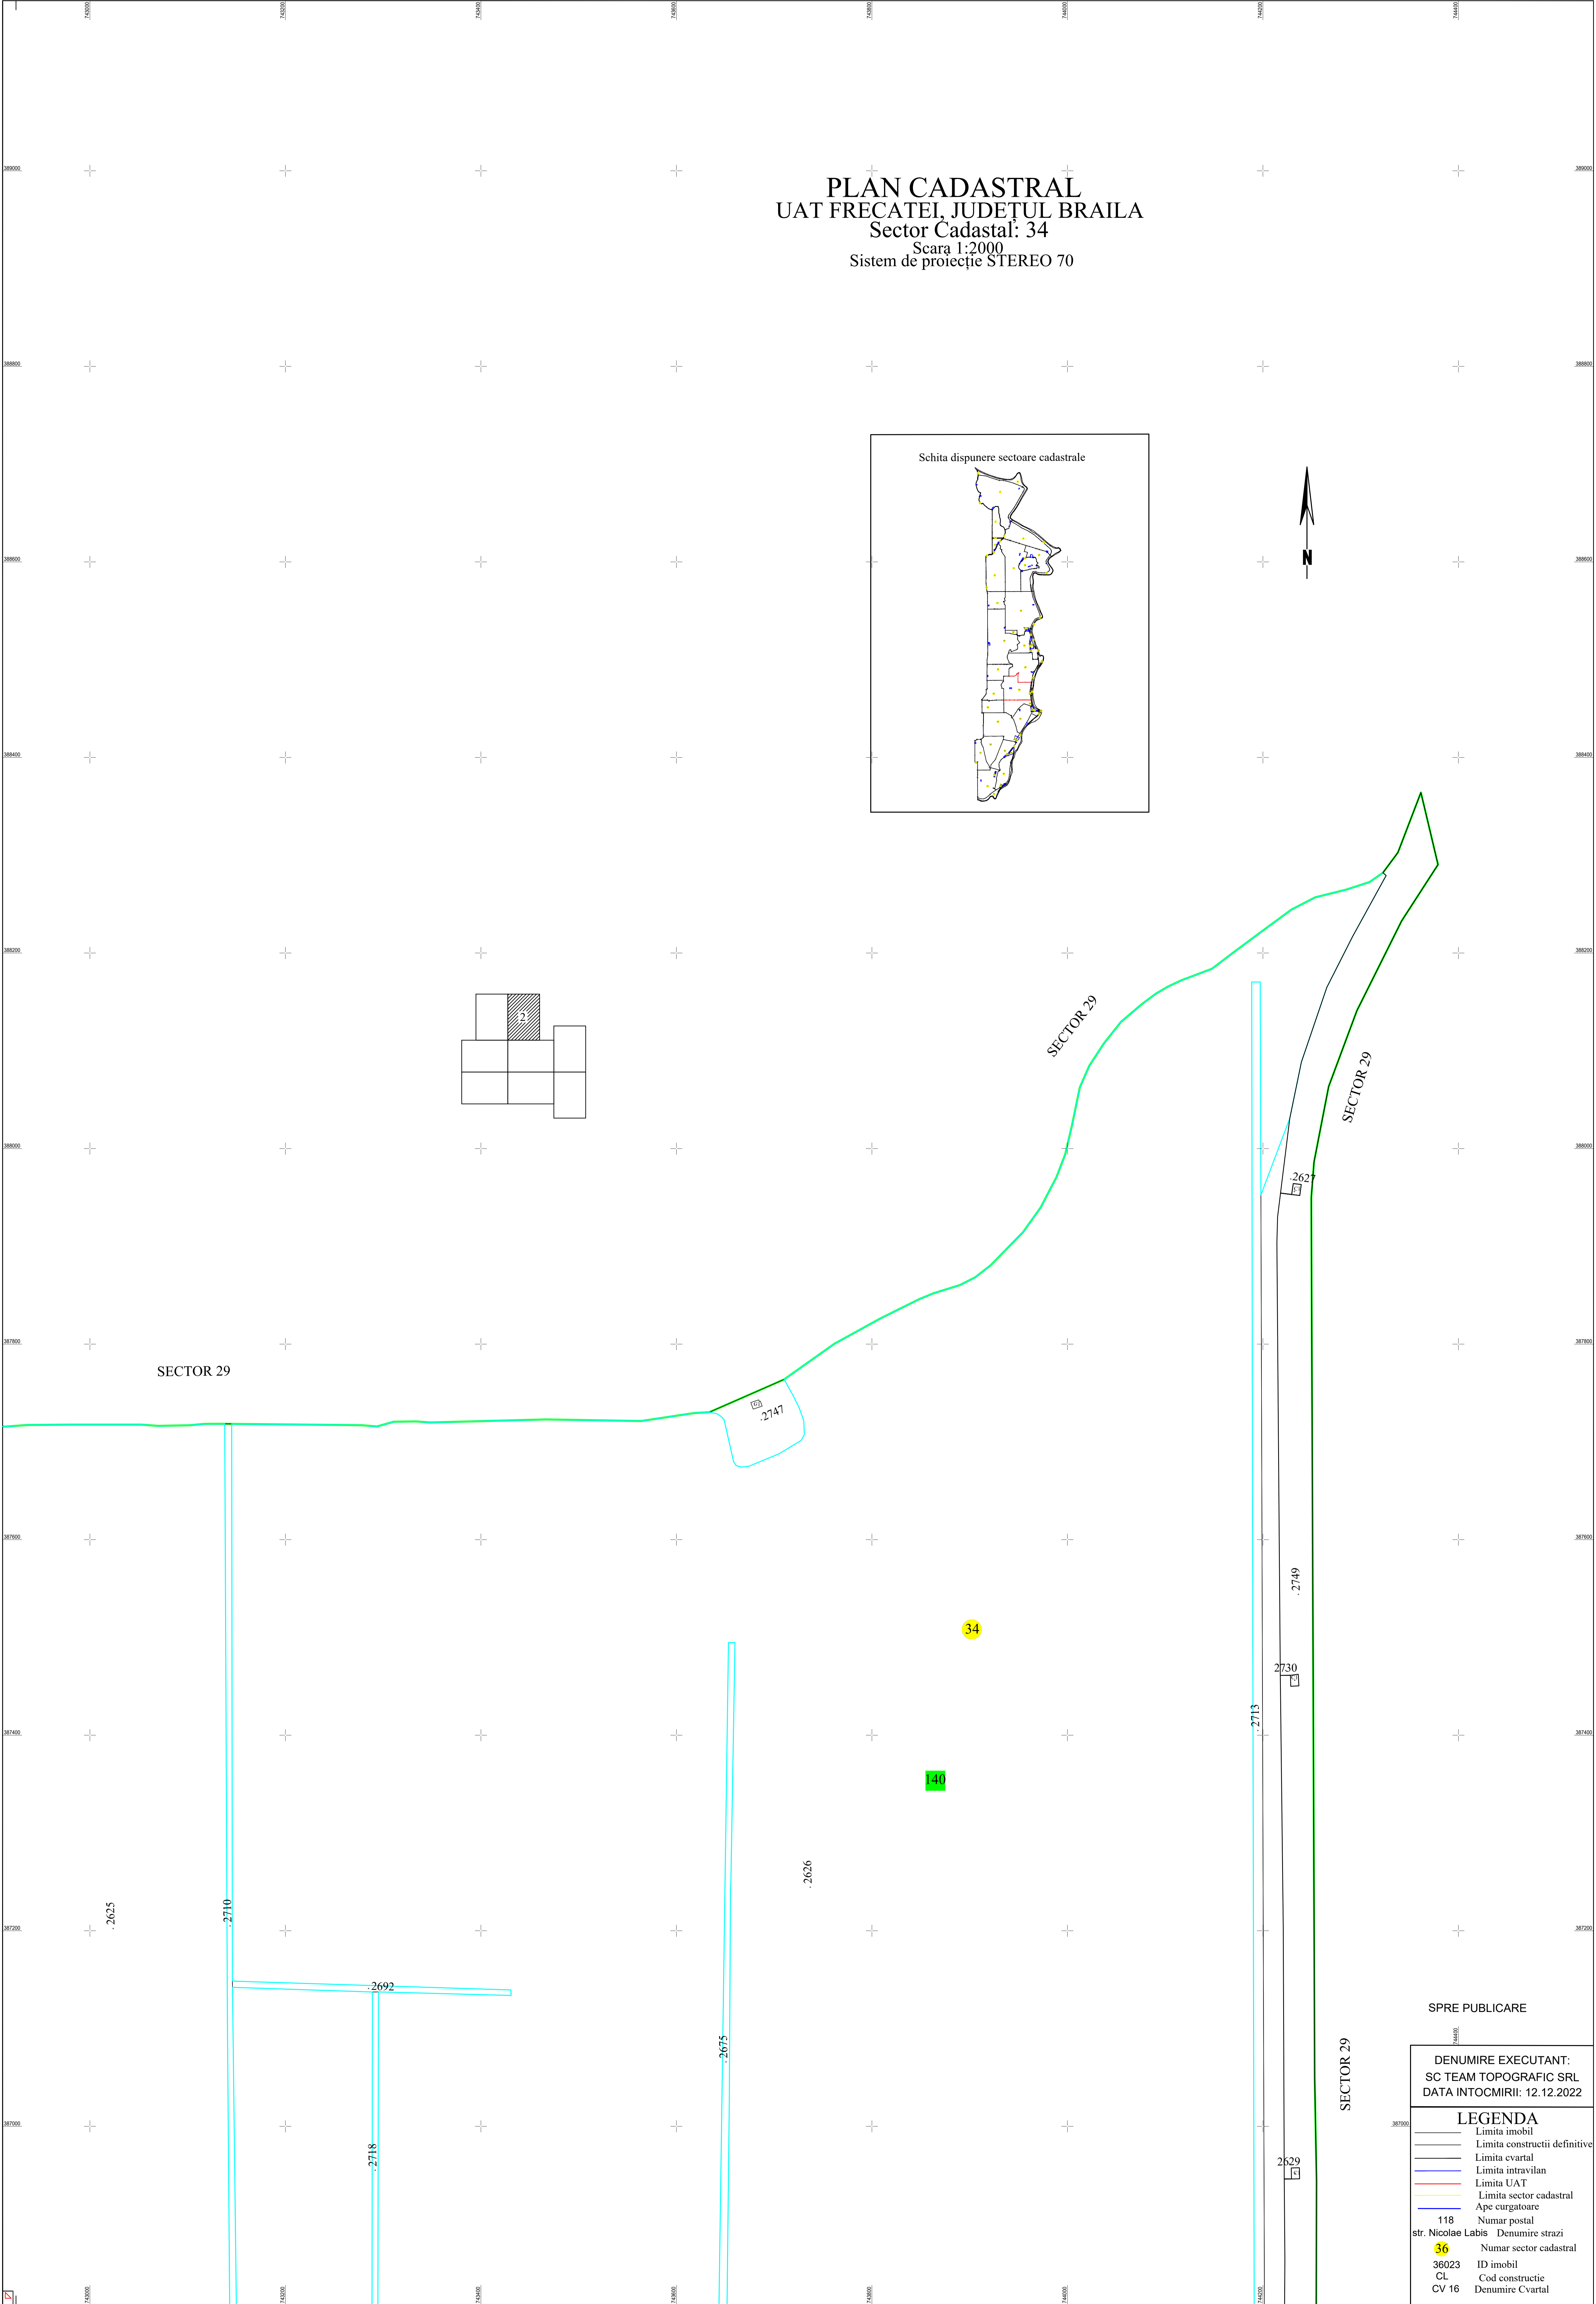

PLAN CADASTRAL
UAT FRECATEI, JUDETUL BRAILA
 Sector Cadastral: 34
 Scara 1:2000
 Sistem de proiectie STEREO 70

SPRE PUBLICARE

DENUMIRE EXECUTANT:
 SC TEAM TOPOGRAFIC SRL
 DATA INTOCMIRII: 12.12.2022

LEGENDA	
	Limita constructii definitive
	Limita cvartal
	Limita intravilan
	Limita UAT
	Limita sector cadastral
	Ape curgatoare
	118 Numar postal
	str. Nicolae Labis Denumire strazi
	36 Numar sector cadastral
	36023 ID imobil
	CL Cod constructie
	CV 16 Denumire Cvarital