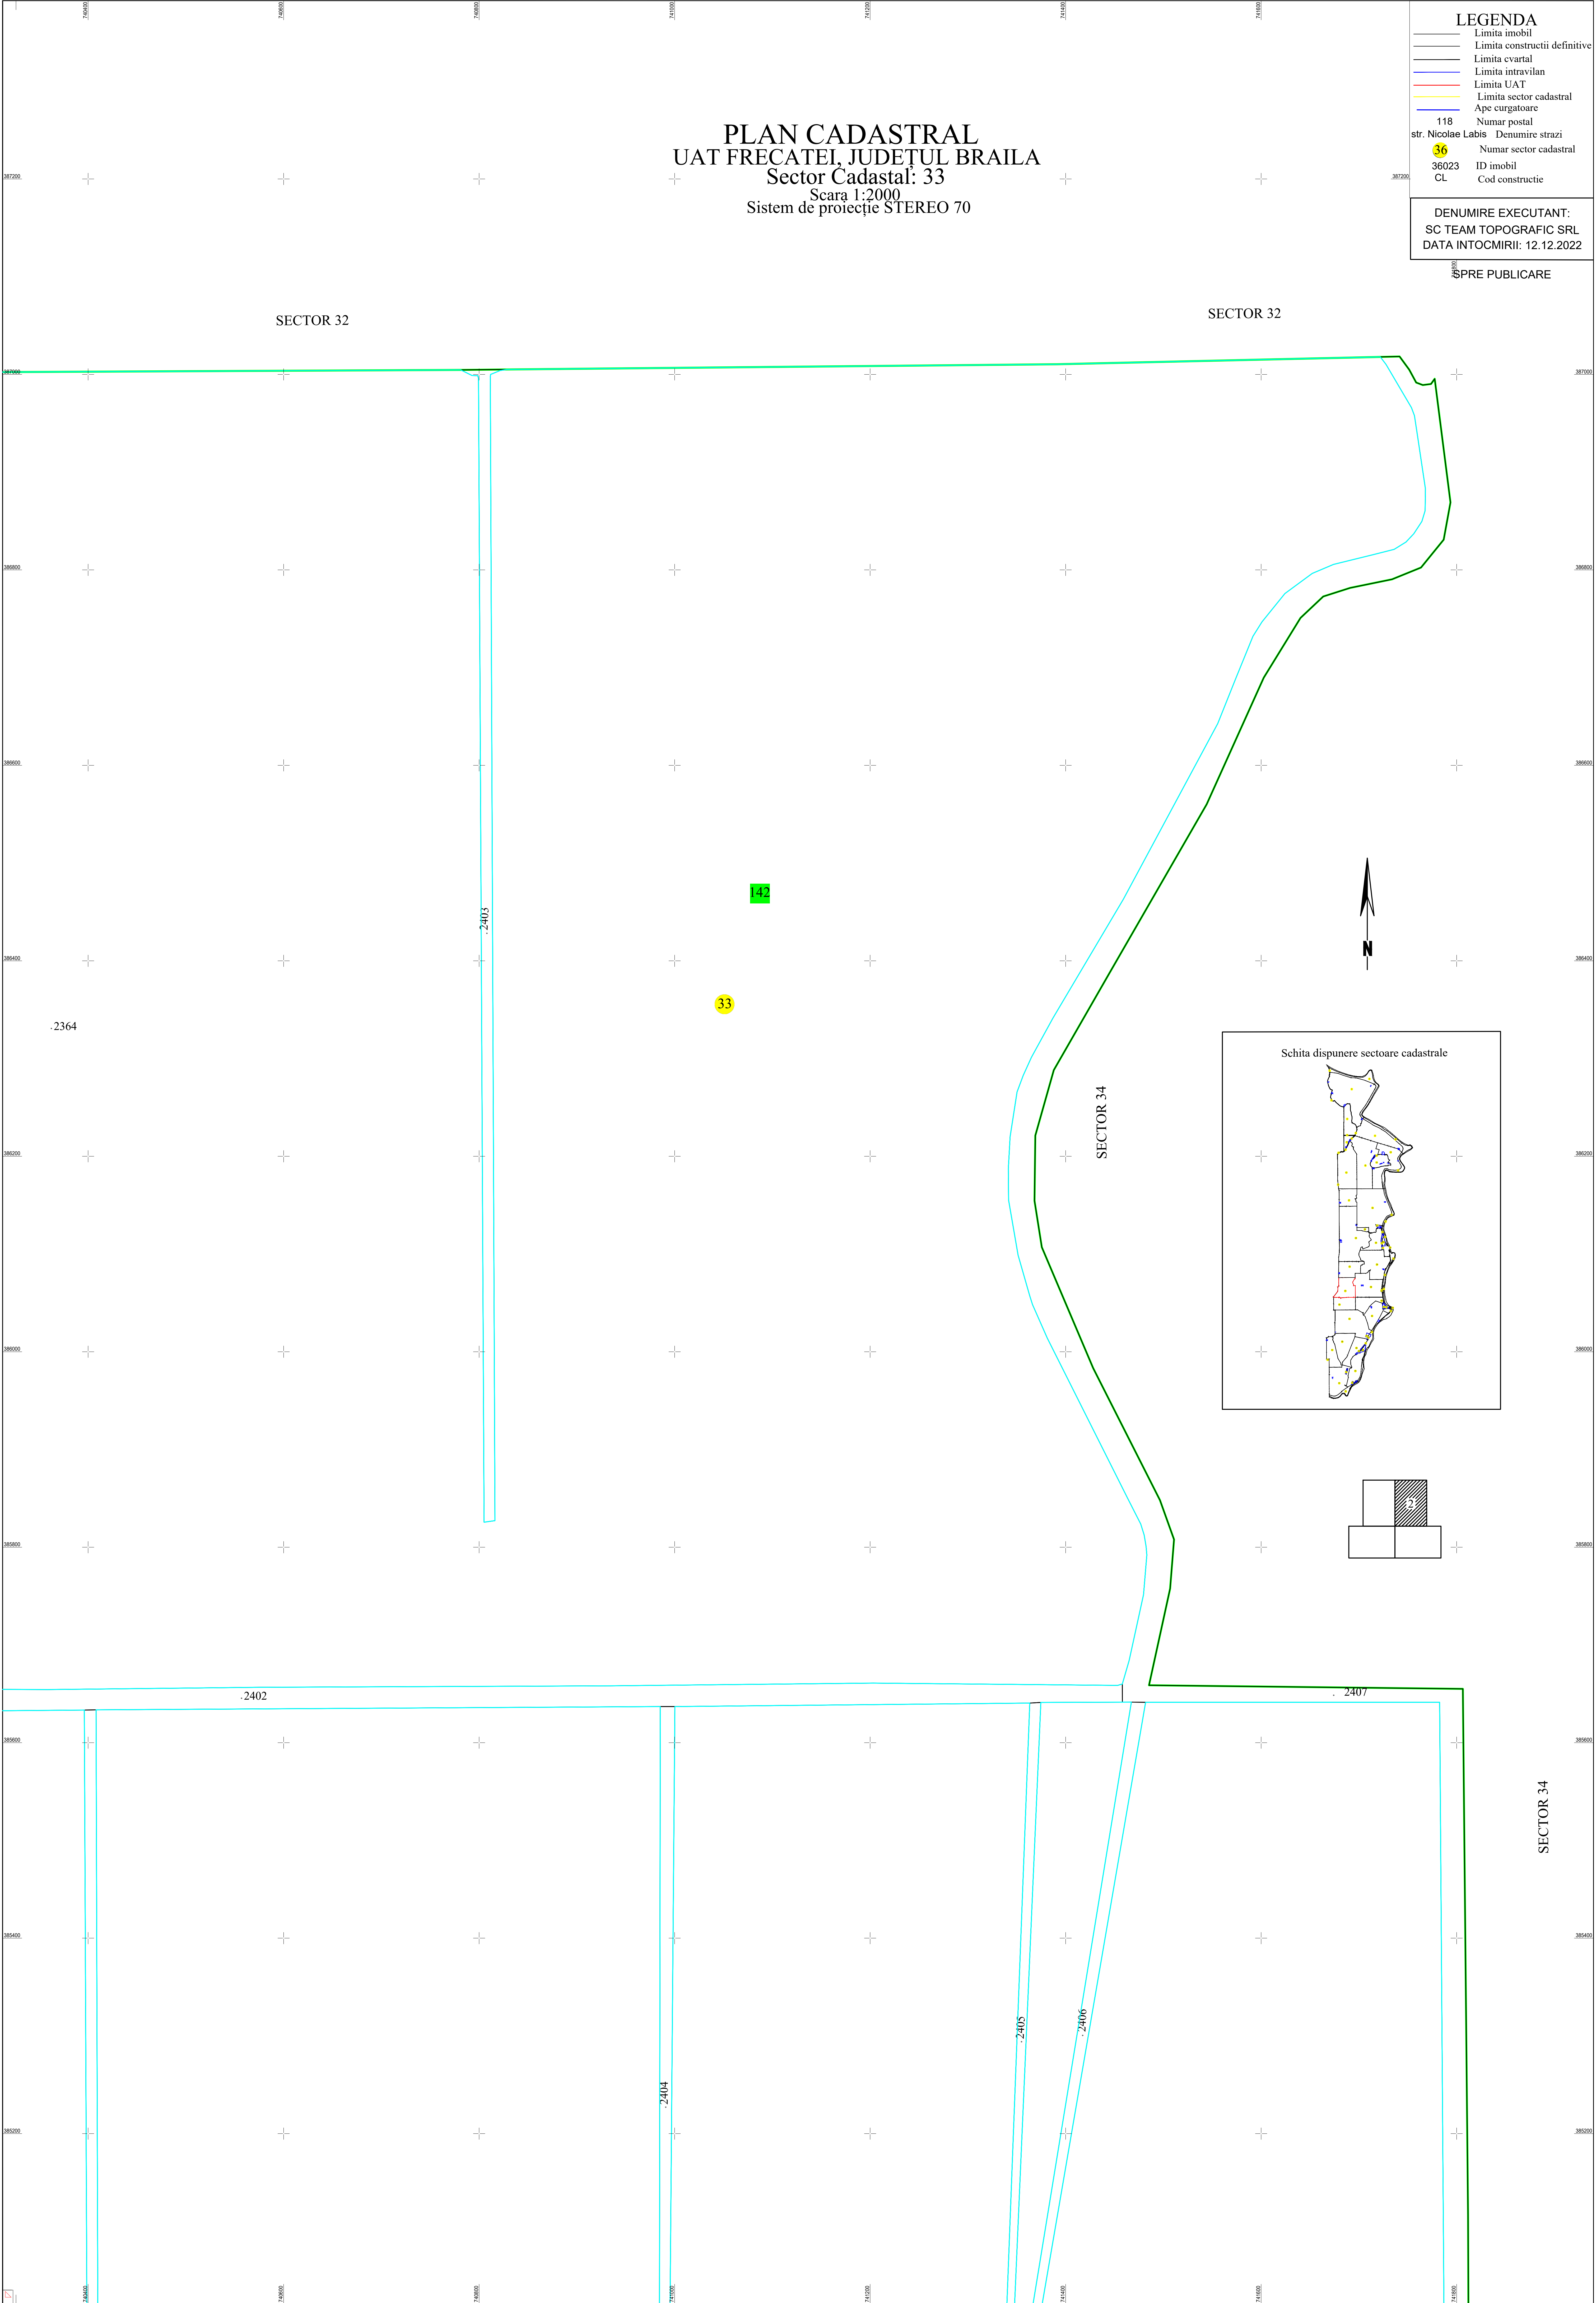

PLAN CADASTRAL
UAT FRECATEI, JUDETUL BRAILA
Sector Cadastral: 33
Scara 1:2000
Sistem de proiectie STEREO 70

LEGENDA	
	Limita imobil
	Limita constructii definitive
	Limita cvartal
	Limita intravilan
	Limita UAT
	Limita sector cadastral
	Ape curgatoare
118	Numar postal
str. Nicolae Labis	Denumire strazi
36	Numar sector cadastral
36023	ID imobil
CL	Cod constructie

DENUMIRE EXECUTANT:
SC TEAM TOPOGRAFIC SRL
DATA INTOCMIRII: 12.12.2022

SPRE PUBLICARE

SECTOR 32

SECTOR 32

.2364

.2403

33

142

SECTOR 34

Schita dispunere sectoare cadastrale

SECTOR 34

.2402

.2407

.2404

.2405

.2406