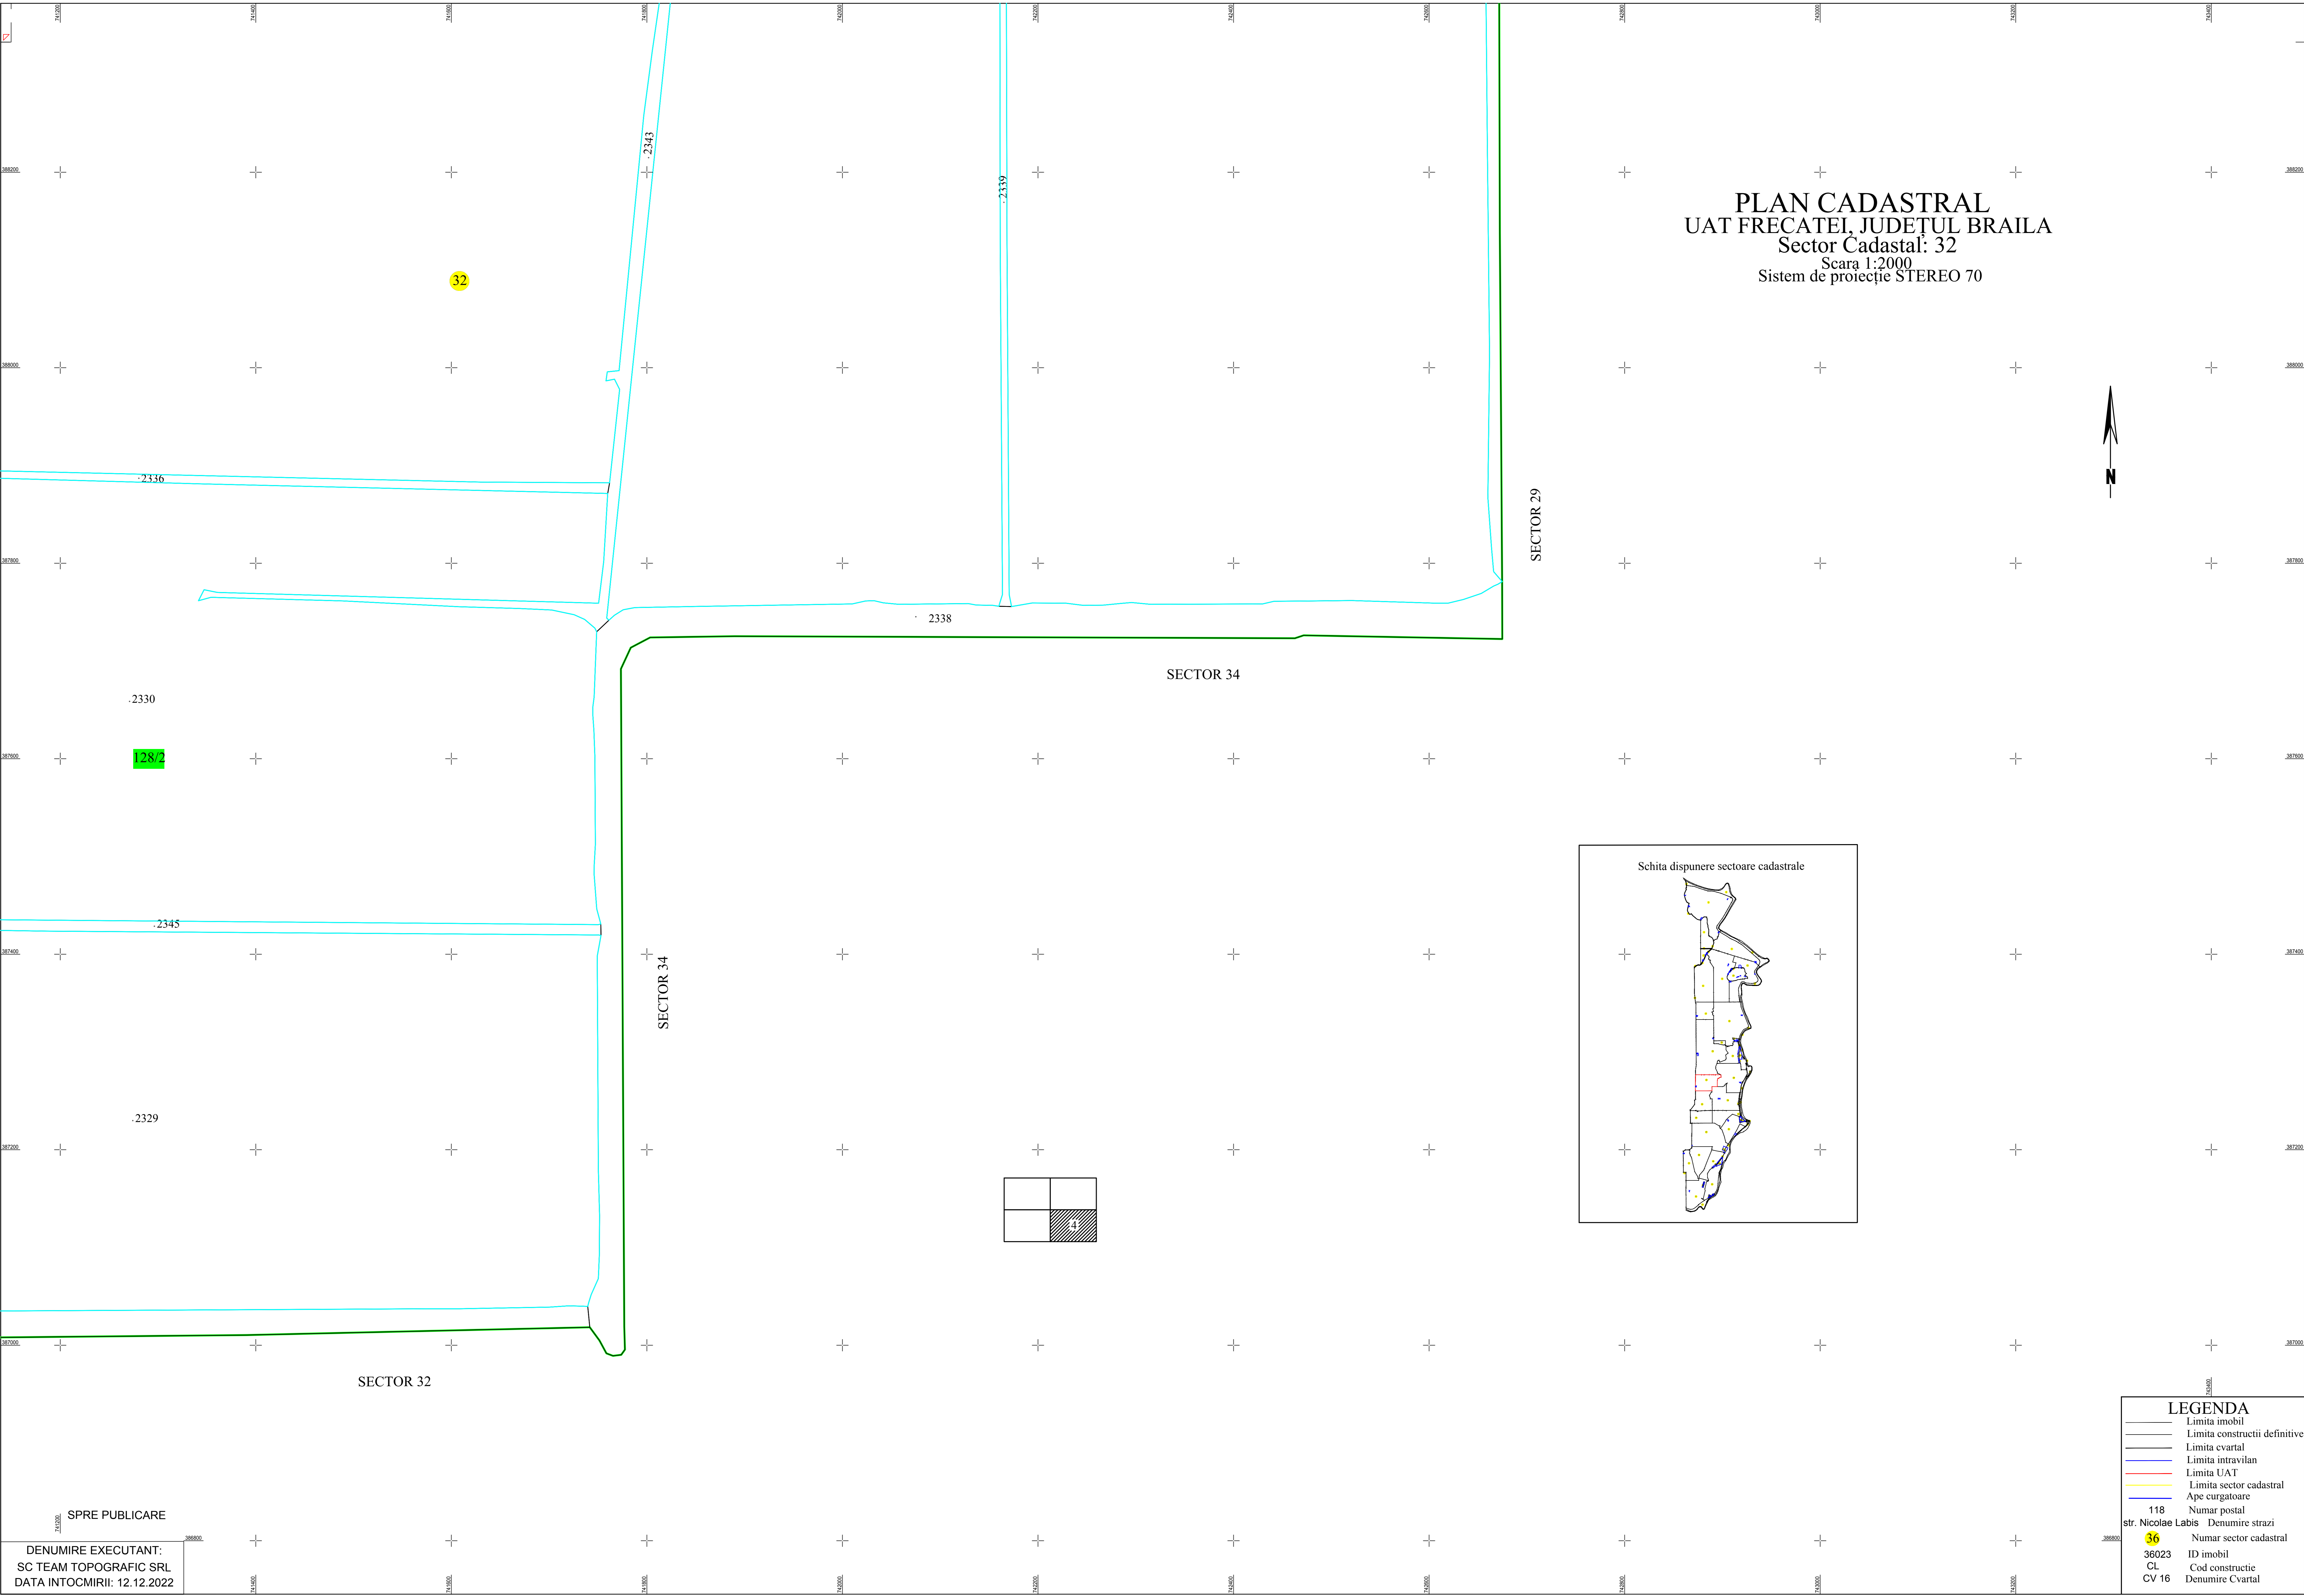

PLAN CADASTRAL  
 UAT FRECATEI, JUDEȚUL BRAILA  
 Sector Cadastral: 32  
 Scara 1:2000  
 Sistem de protecție STEREO 70

LEGENDA	
	Limita imobil
	Limita constructii definitive
	Limita cvartal
	Limita intravilan
	Limita UAT
	Limita sector cadastral
	Ape curgatoare
118	Numar postal
str. Nicolae Labis	Denumire strazi
	Numar sector cadastral
36023	ID imobil
CL	Cod constructie
CV 16	Denumire Cvartal

SPRE PUBLICARE

DENUMIRE EXECUTANT:  
 SC TEAM TOPOGRAFIC SRL  
 DATA INTOCMIRII: 12.12.2022