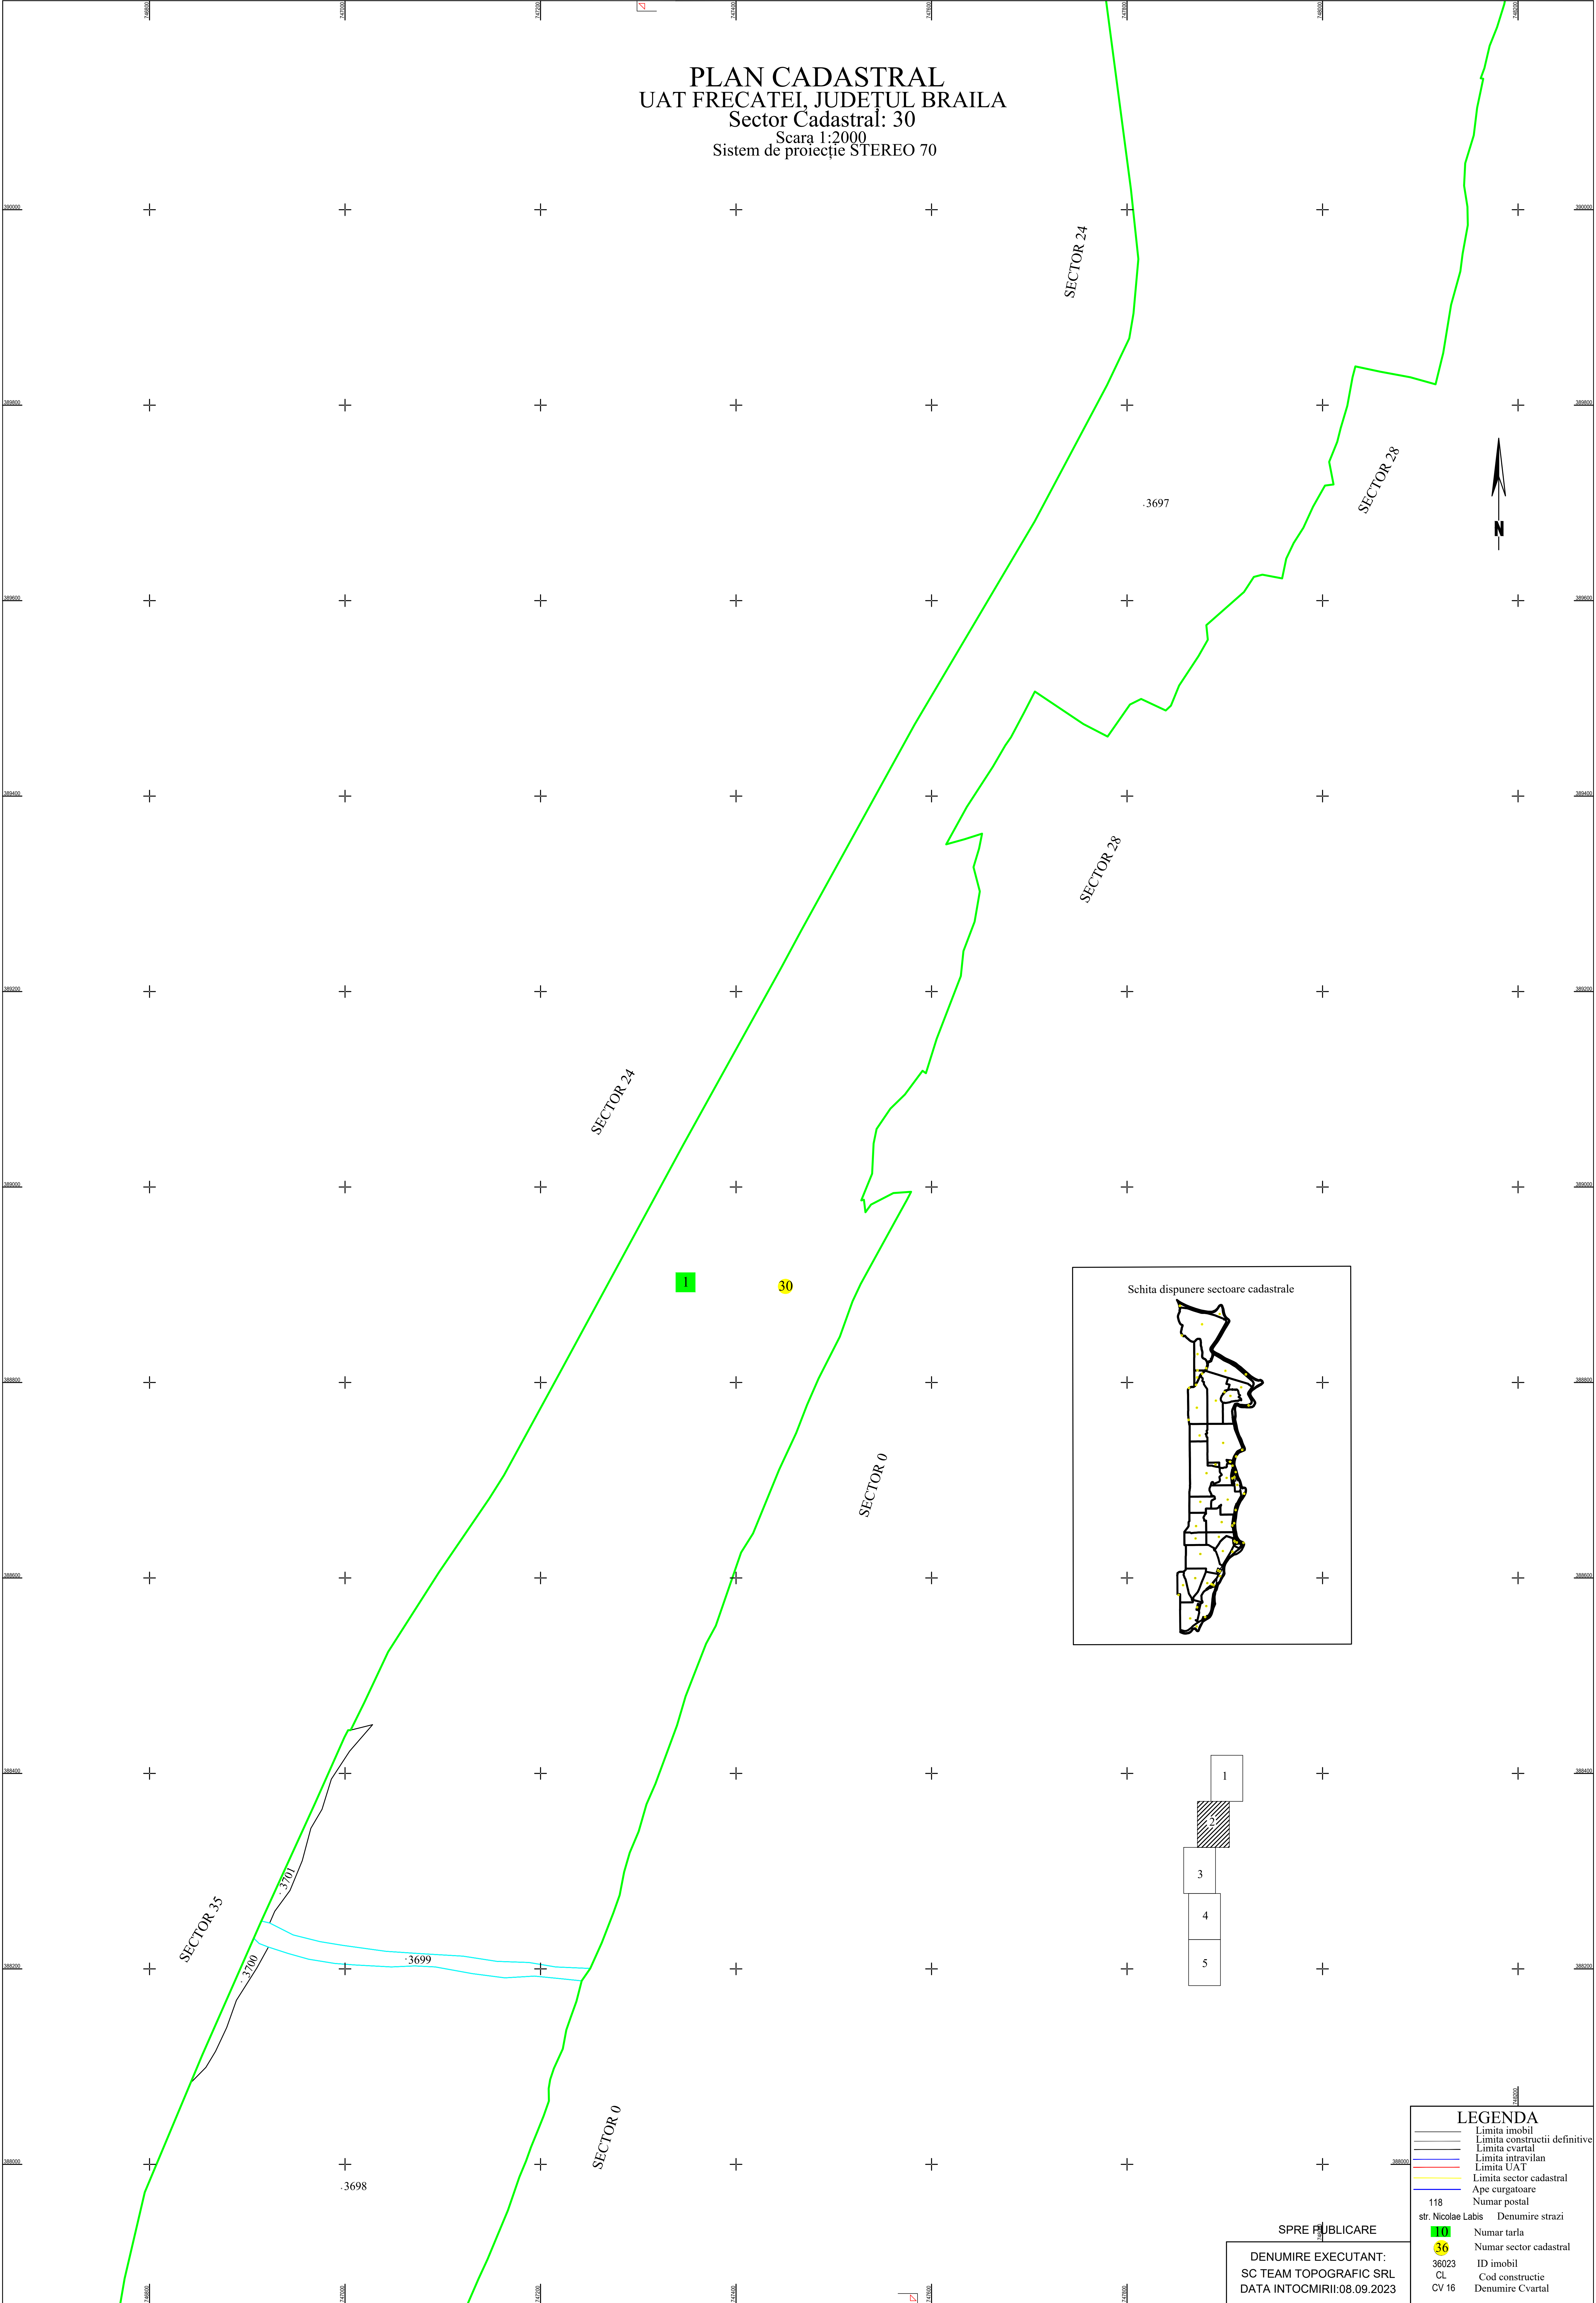

PLAN CADASTRAL  
 UAT FRECATEI, JUDETUL BRAILA  
 Sector Cadastral: 30

Scara 1:2000  
 Sistem de proiectie STEREO 70

**LEGENDA**

	Limita imobil
	Limita constructii definitive
	Limita cvartal
	Limita intravilan
	Limita UAT
	Limita sector cadastral
	Ape curgatoare
118	Numar postal
str. Nicolae Labis	Denumire strazi
	Numar tarla
	Numar sector cadastral
36023	ID imobil
CL	Cod constructie
CV 16	Denumire Cvarial

SPRE PUBLICARE  
 DENUMIRE EXECUTANT:  
 SC TEAM TOPOGRAFIC SRL  
 DATA INTOCMIRII: 08.09.2023