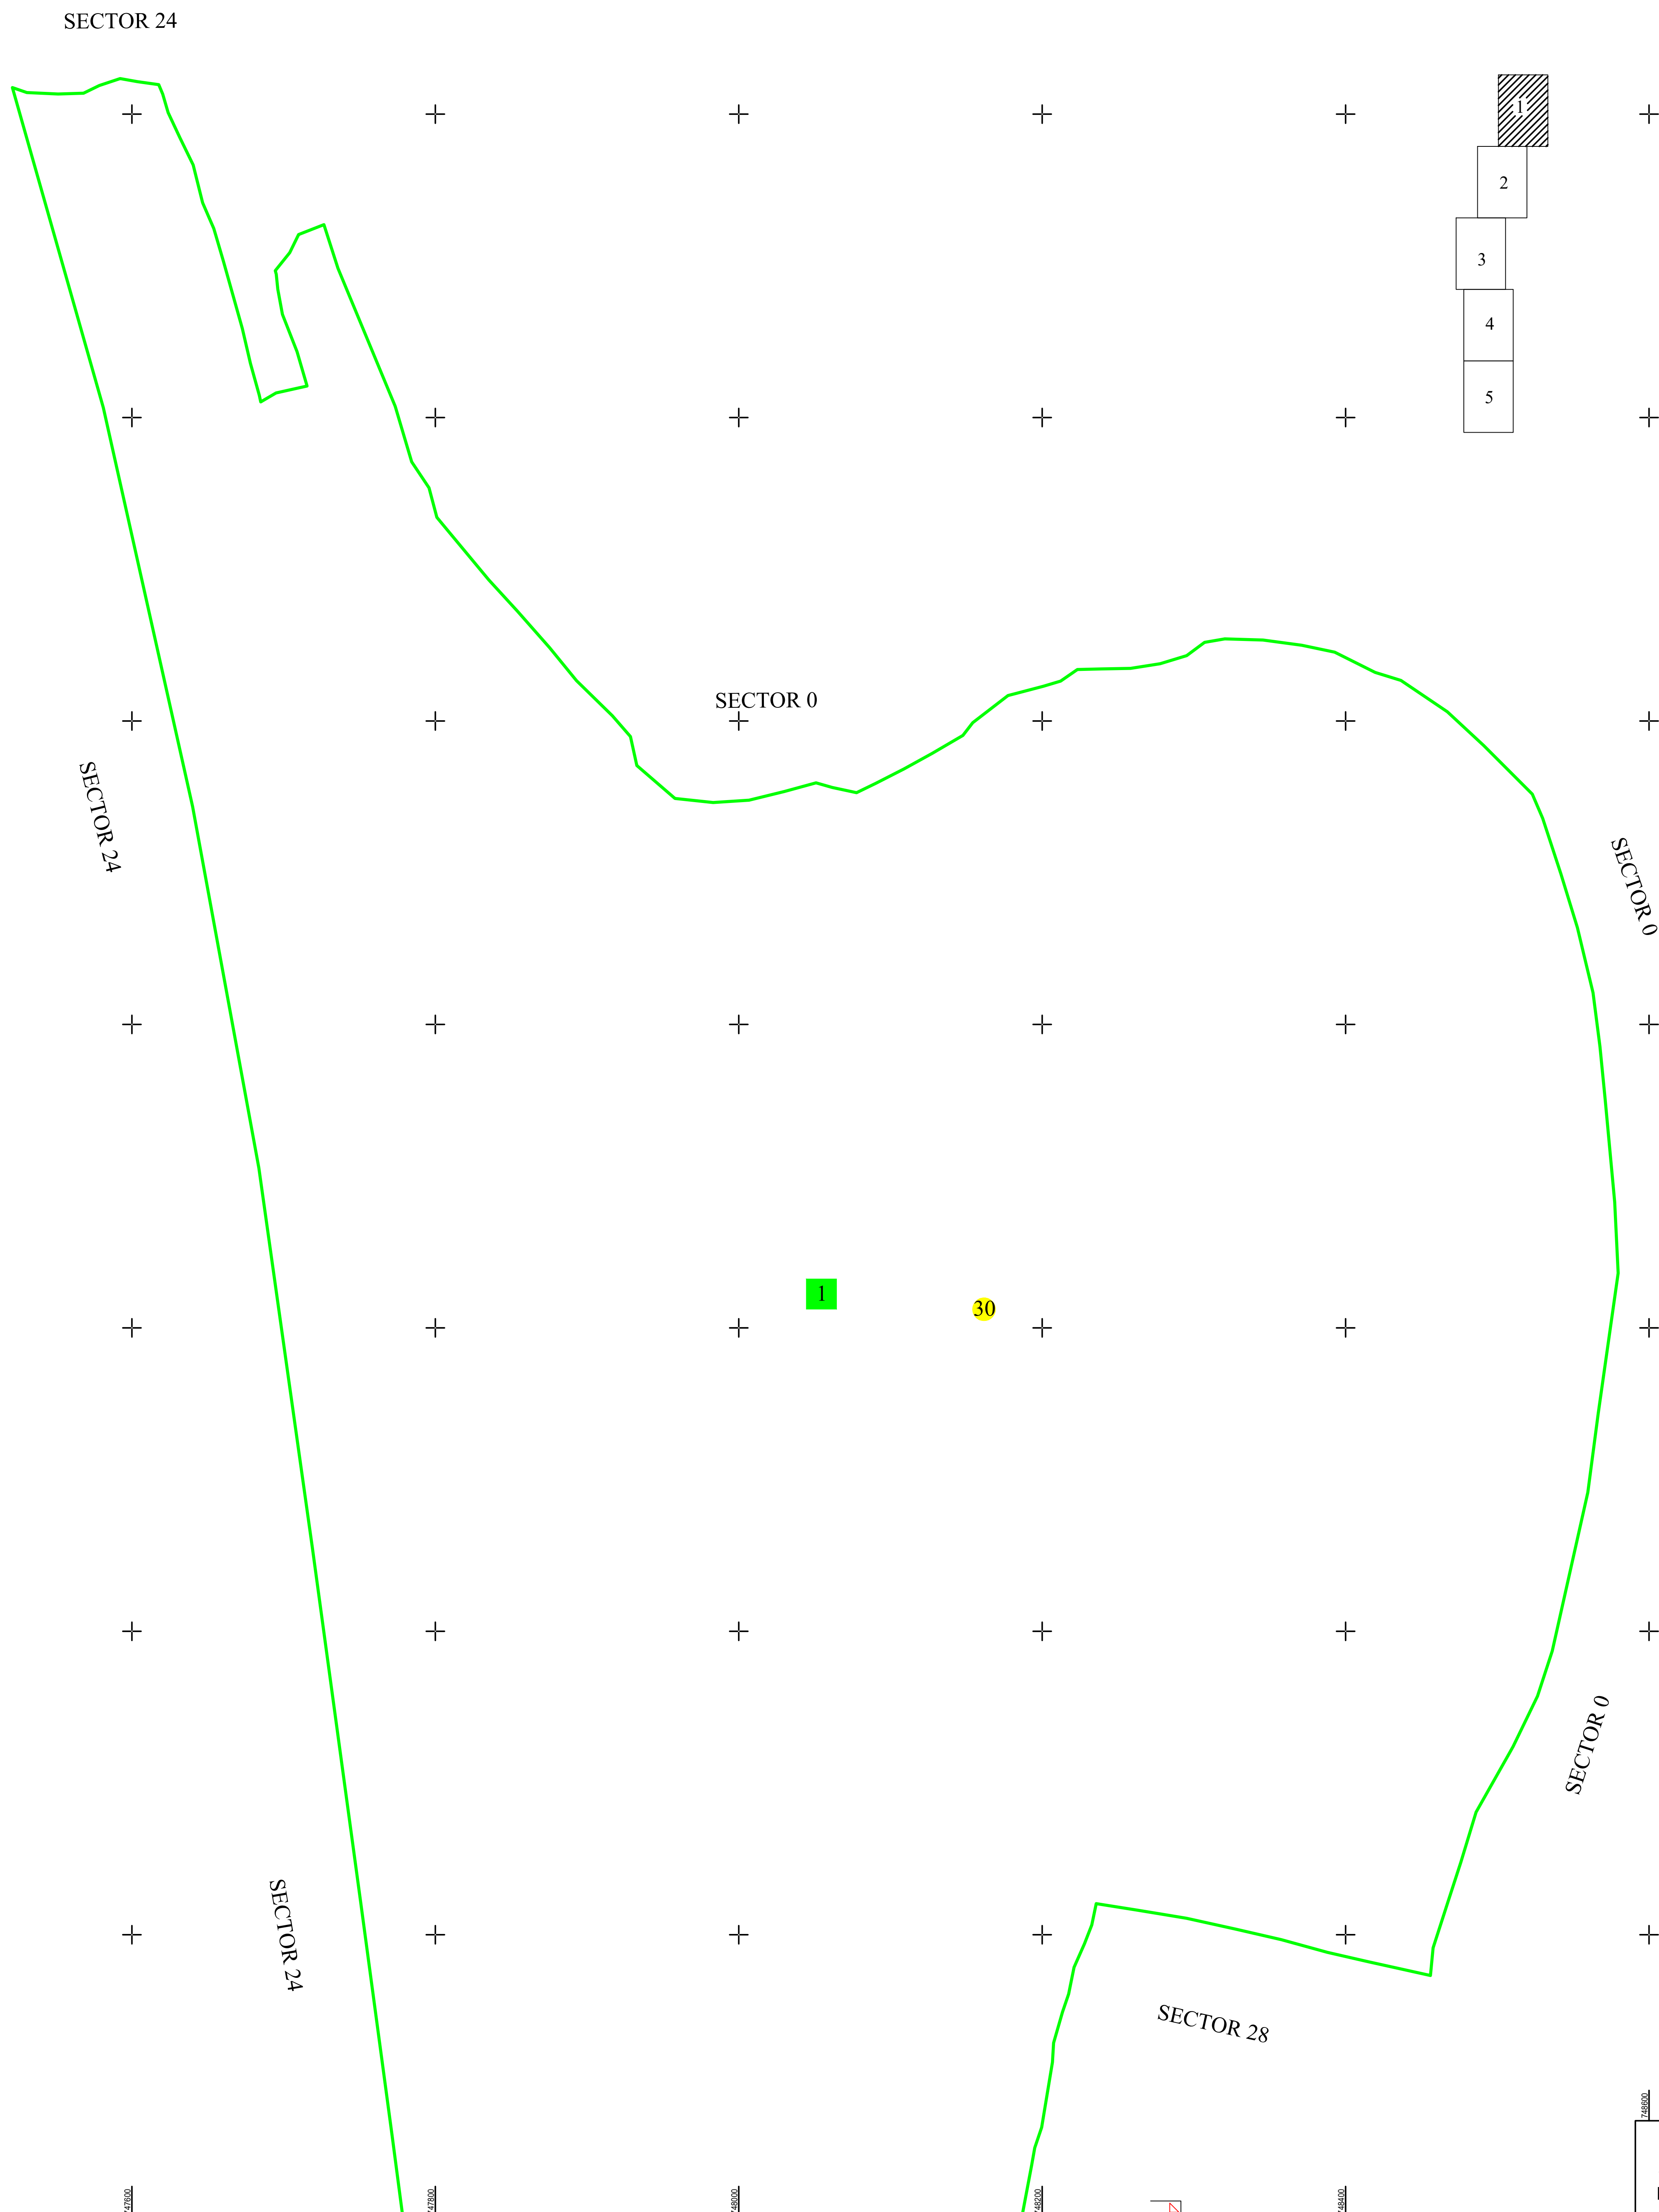

PLAN CADASTRAL
 UAT FRECATEI, JUDETUL BRAILA
 Sector Cadastral: 30
 Scara 1:2000
 Sistem de proiectie STEREO 70

SPRE PUBLICARE
 DENUMIRE EXECUTANT:
 SC TEAM TOPOGRAFIC SRL
 DATA INTOCMIRII:08.09.2023

LEGENDA	
	Limita imobil
	Limita constructii definitive
	Limita cvartal
	Limita intravilan
	Limita UAT
	Limita sector cadastral
	Ape curgatoare
118	Numar postal
str. Nicolae Labis	Denumire strazi
	Numar tarla
	Numar sector cadastral
36023	ID imobil
CL	Cod constructie
CV 16	Denumire Cvarial