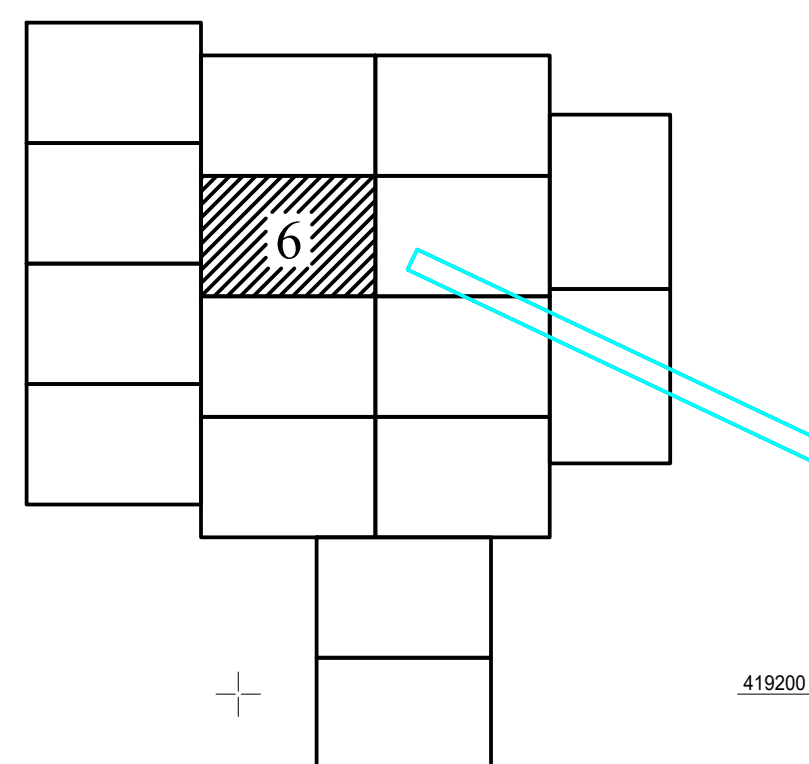

PLAN CADASTRAL
 UAT FRECATEI, JUDEȚUL BRAILA
 Sector Cadastal: 2
 Scara 1:2000
 Sistem de proiectie STEREO 70

LEGENDA

	Limita imobil
	Limita constructii definitive
	Limita cvartal
	Limita intravilan
	Limita UAT
	Limita sector cadastral
	Ape curgatoare
118	Numar postal
str. Nicolae Labis	Denumire strazi
	Numar tarla
	Numar sector cadastral
36023	ID imobil
CL	Cod constructie
CV 16	Denumire Cvartal

SPRE PUBLICARE

DENUMIRE EXECUTANT:
 SC TEAM TOPOGRAFIC SRL
 DATA INTOCMIRII: 14.02.2023