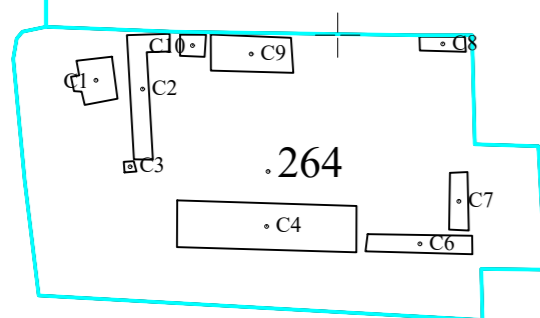

PLAN CADASTRAL
UAT FRECATEI, JUDEȚUL BRAILA
 Sector Cadastral: 2
 Scara 1:2000
 Sistem de proiecție STEREO 70

SECTOR 9

LEGENDA

	Limita imobil
	Limita constructii definitive
	Limita cvartal
	Limita intravilan
	Limita UAT
	Limita sector cadastral
	Ape curgatoare
118	Numar postal
str. Nicolae Labis	Denumire strazi
	Numar tarla
	Numar sector cadastral
36023	ID imobil
CL	Cod constructie
CV 16	Denumire Cvartal