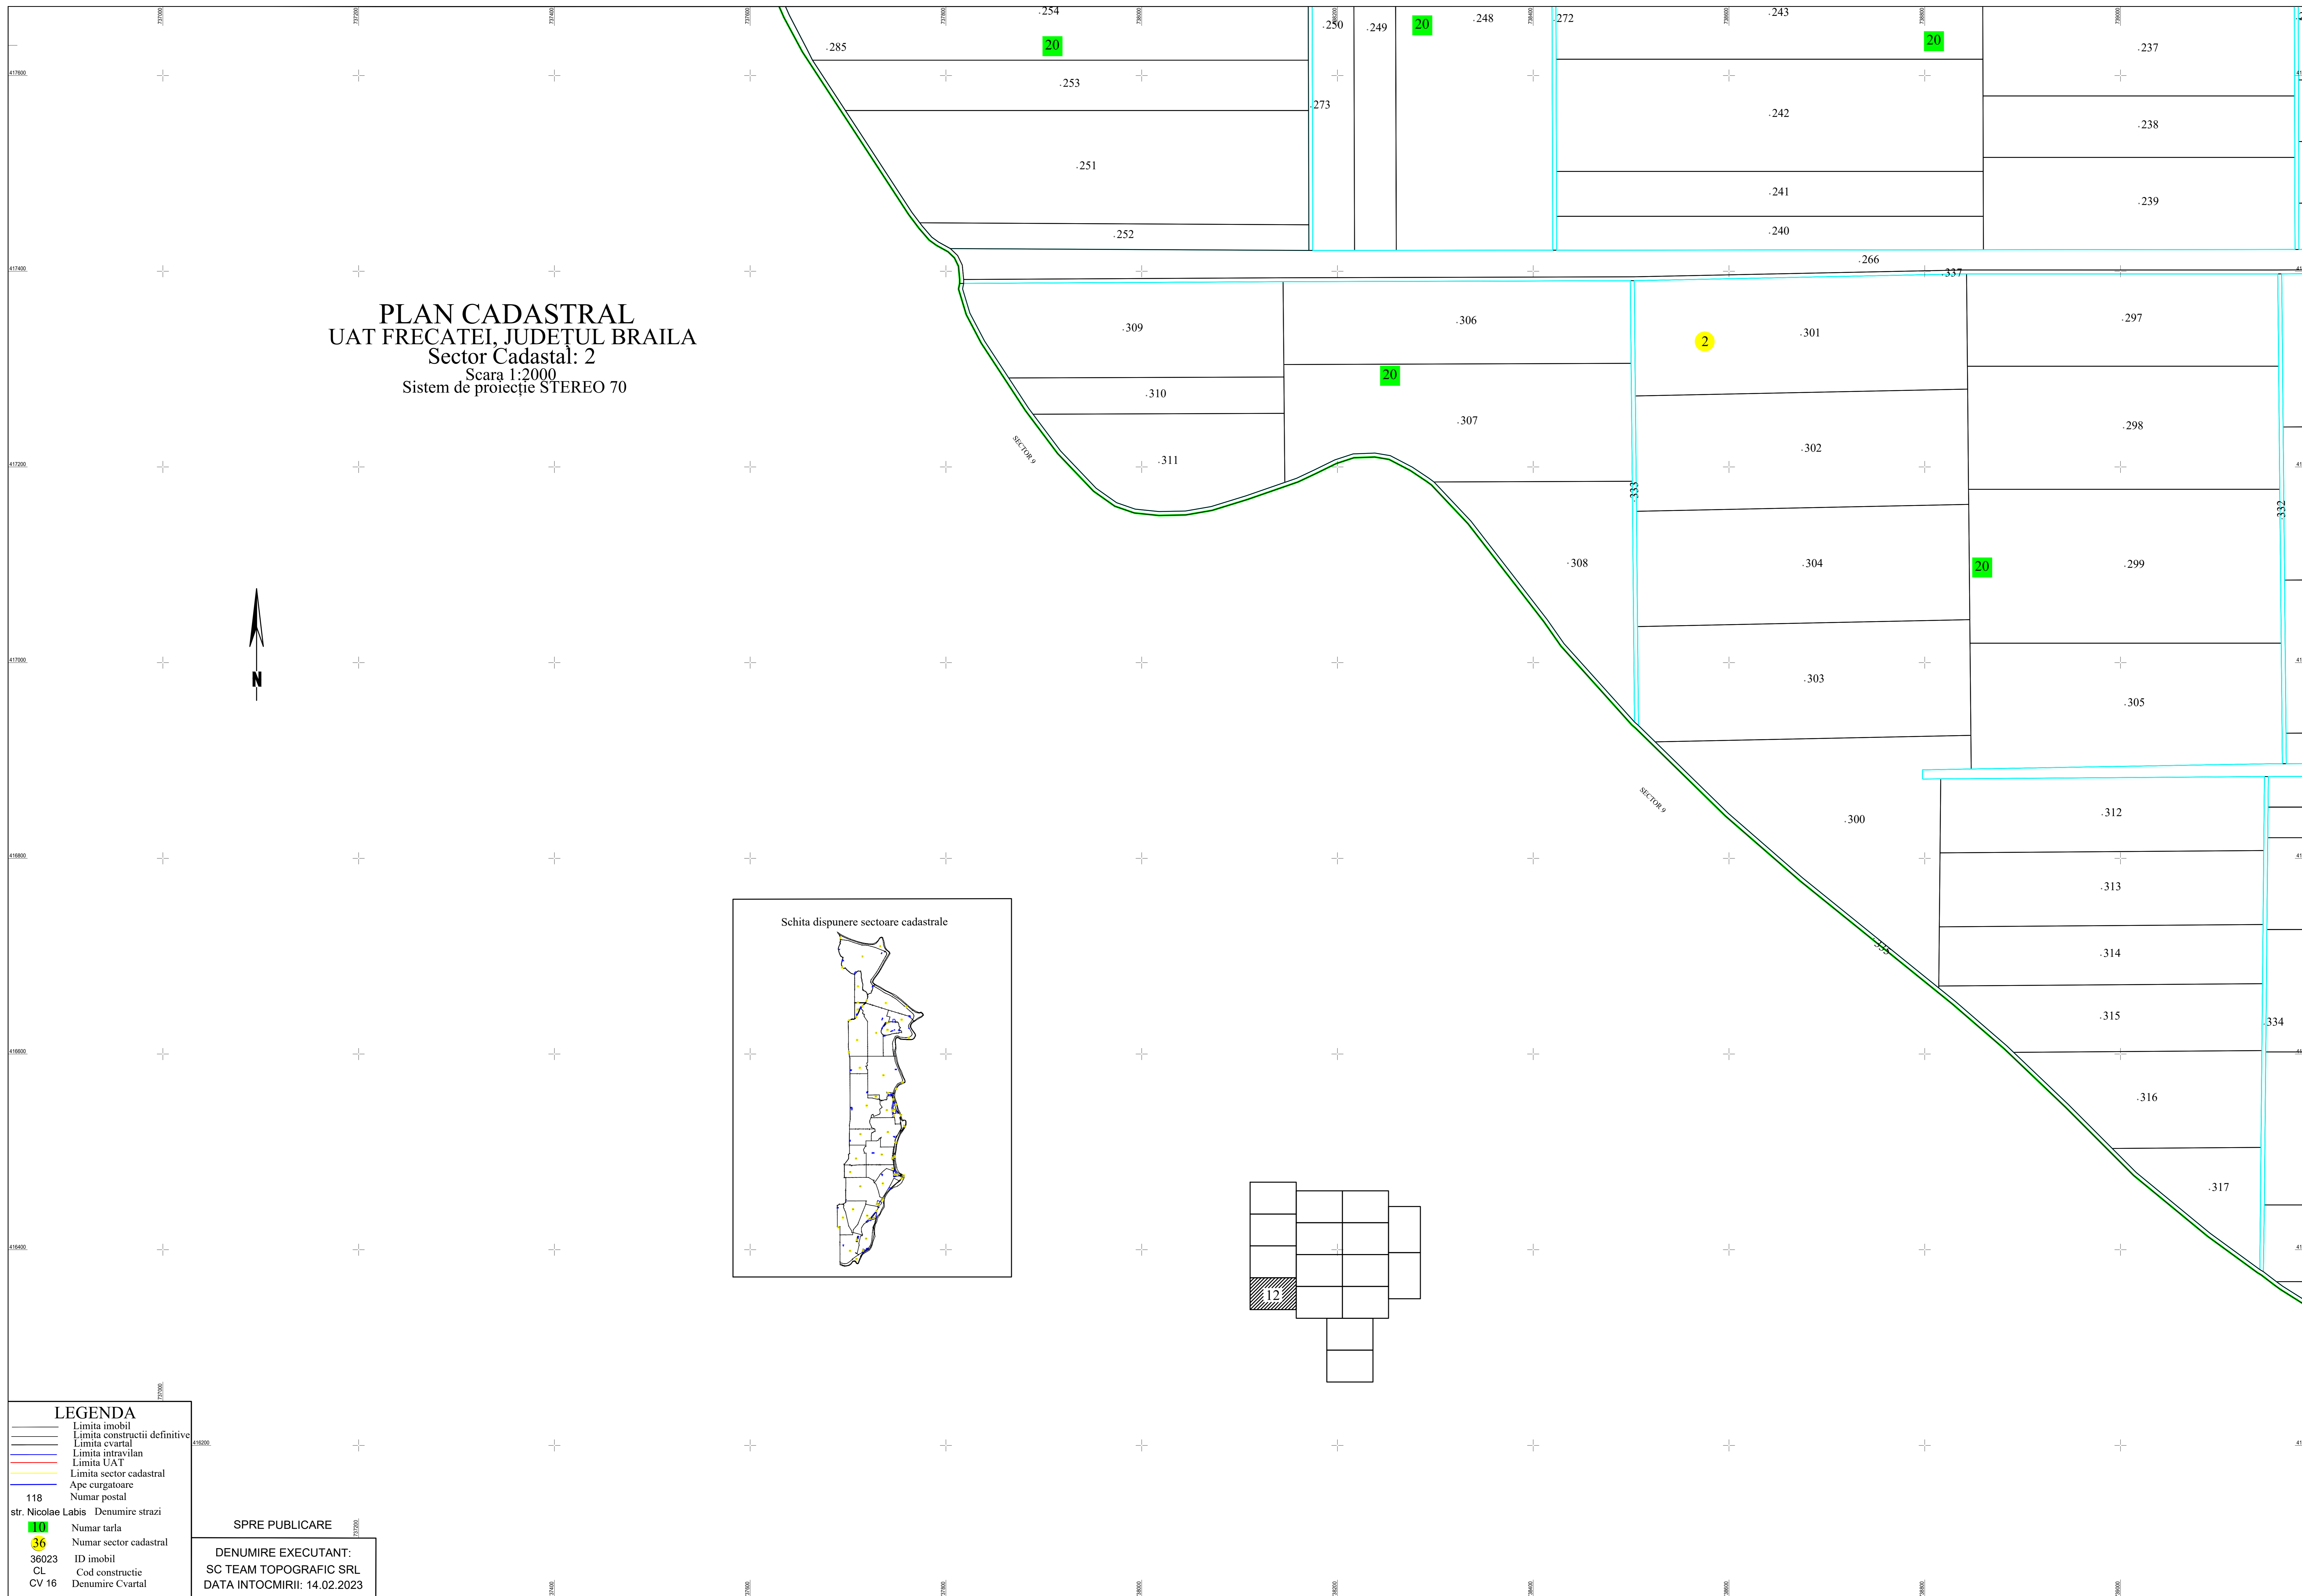

PLAN CADASTRAL  
 UAT FRECATEI, JUDEȚUL BRAILA  
 Sector Cadastral: 2  
 Scara 1:2000  
 Sistem de proiectie STEREO 70

**LEGENDA**

|                    |                               |
|--------------------|-------------------------------|
|                    | Limita imobil                 |
|                    | Limita constructii definitive |
|                    | Limita cvartal                |
|                    | Limita intravilan             |
|                    | Limita UAT                    |
|                    | Limita sector cadastral       |
|                    | Ape curgatoare                |
| 118                | Numar postal                  |
| str. Nicolae Labis | Denumire strazi               |
|                    | Numar tarla                   |
|                    | Numar sector cadastral        |
| 36023              | ID imobil                     |
| CL                 | Cod constructie               |
| CV 16              | Denumire Cvartal              |

SPRE PUBLICARE

DENUMIRE EXECUTANT:  
 SC TEAM TOPOGRAFIC SRL  
 DATA INTOCMIRII: 14.02.2023