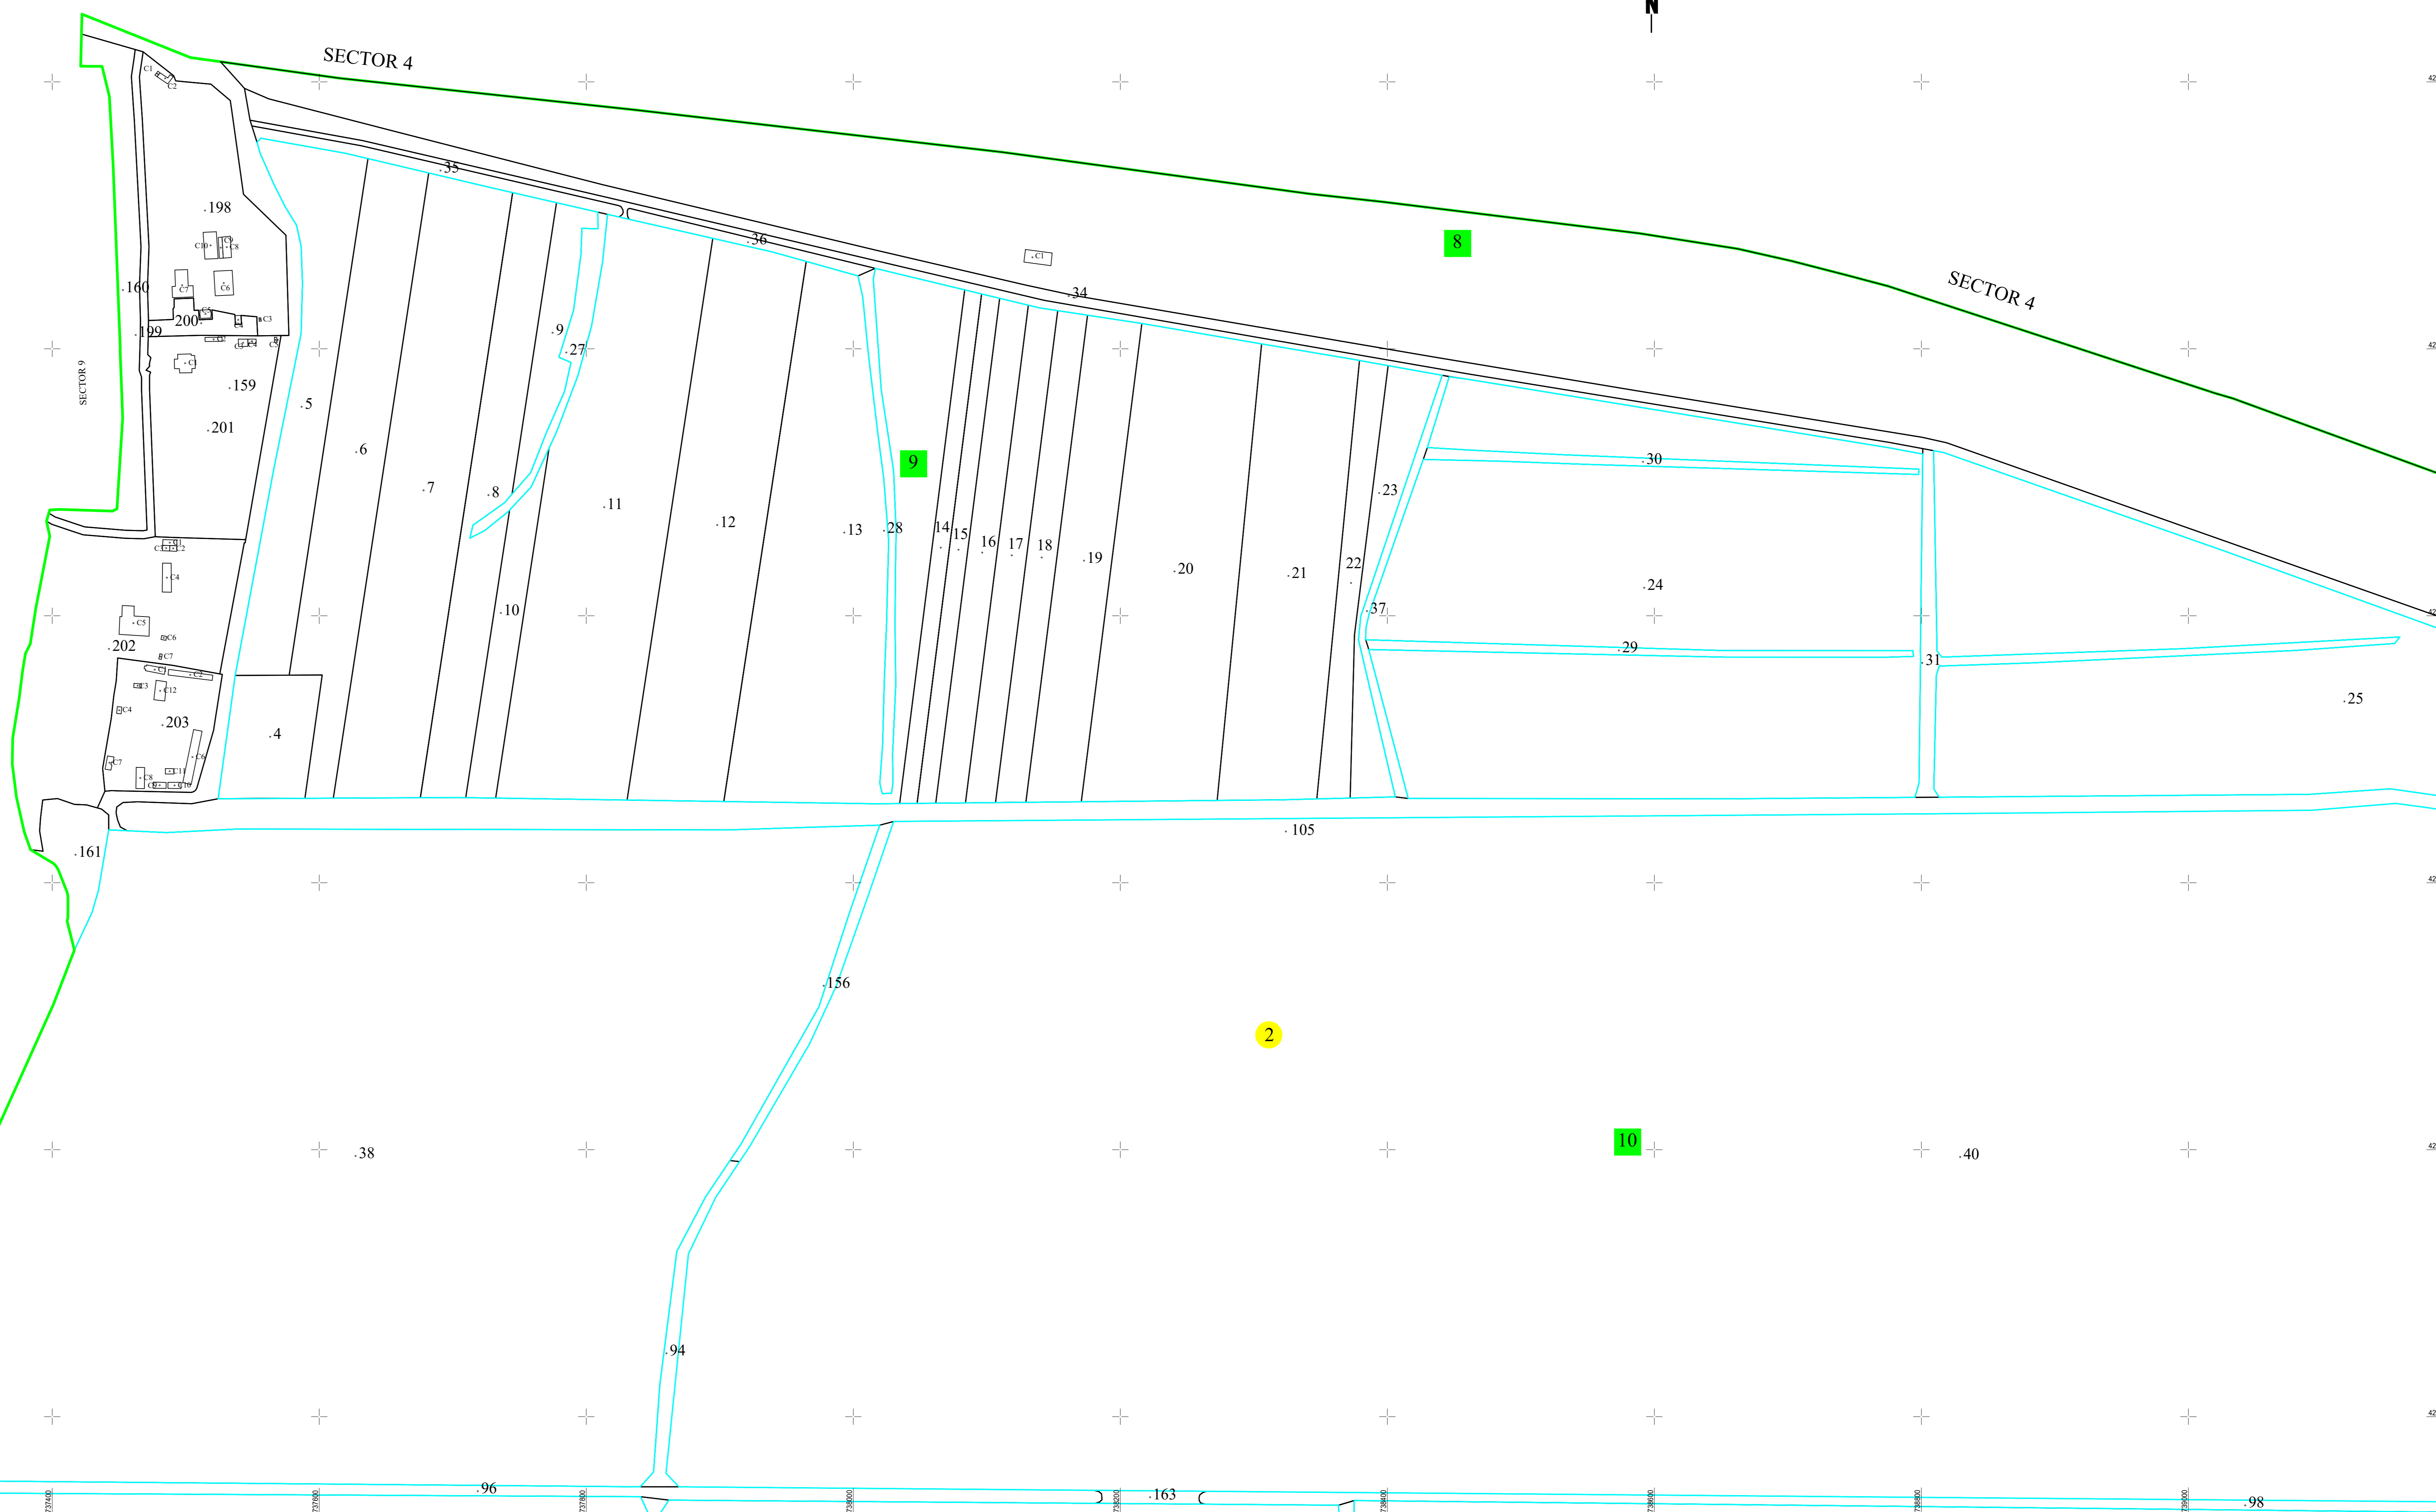

PLAN CADASTRAL
 UAT FRECATEI, JUDETUL BRAILA
 Sector Cadastral: 2
 Scara 1:2000
 Sistem de proiectie STEREO 70

Schita dispunere sectoare cadastrale

LEGENDA

	Limita imobil
	Limita constructii definitive
	Limita cvartal
	Limita intravilan
	Limita UAT
	Limita sector cadastral
	Ape curgatoare
118	Numar postal
str. Nicolae Labis	Denumire strazi
	Numar tarla
	Numar sector cadastral
36023	ID imobil
CL	Cod constructie
CV 16	Denumire Cvartal

SPRE PUBLICARE

DENUMIRE EXECUTANT:
 SC TEAM TOPOGRAFIC SRL
 DATA INTOCMIRII: 14.02.2023