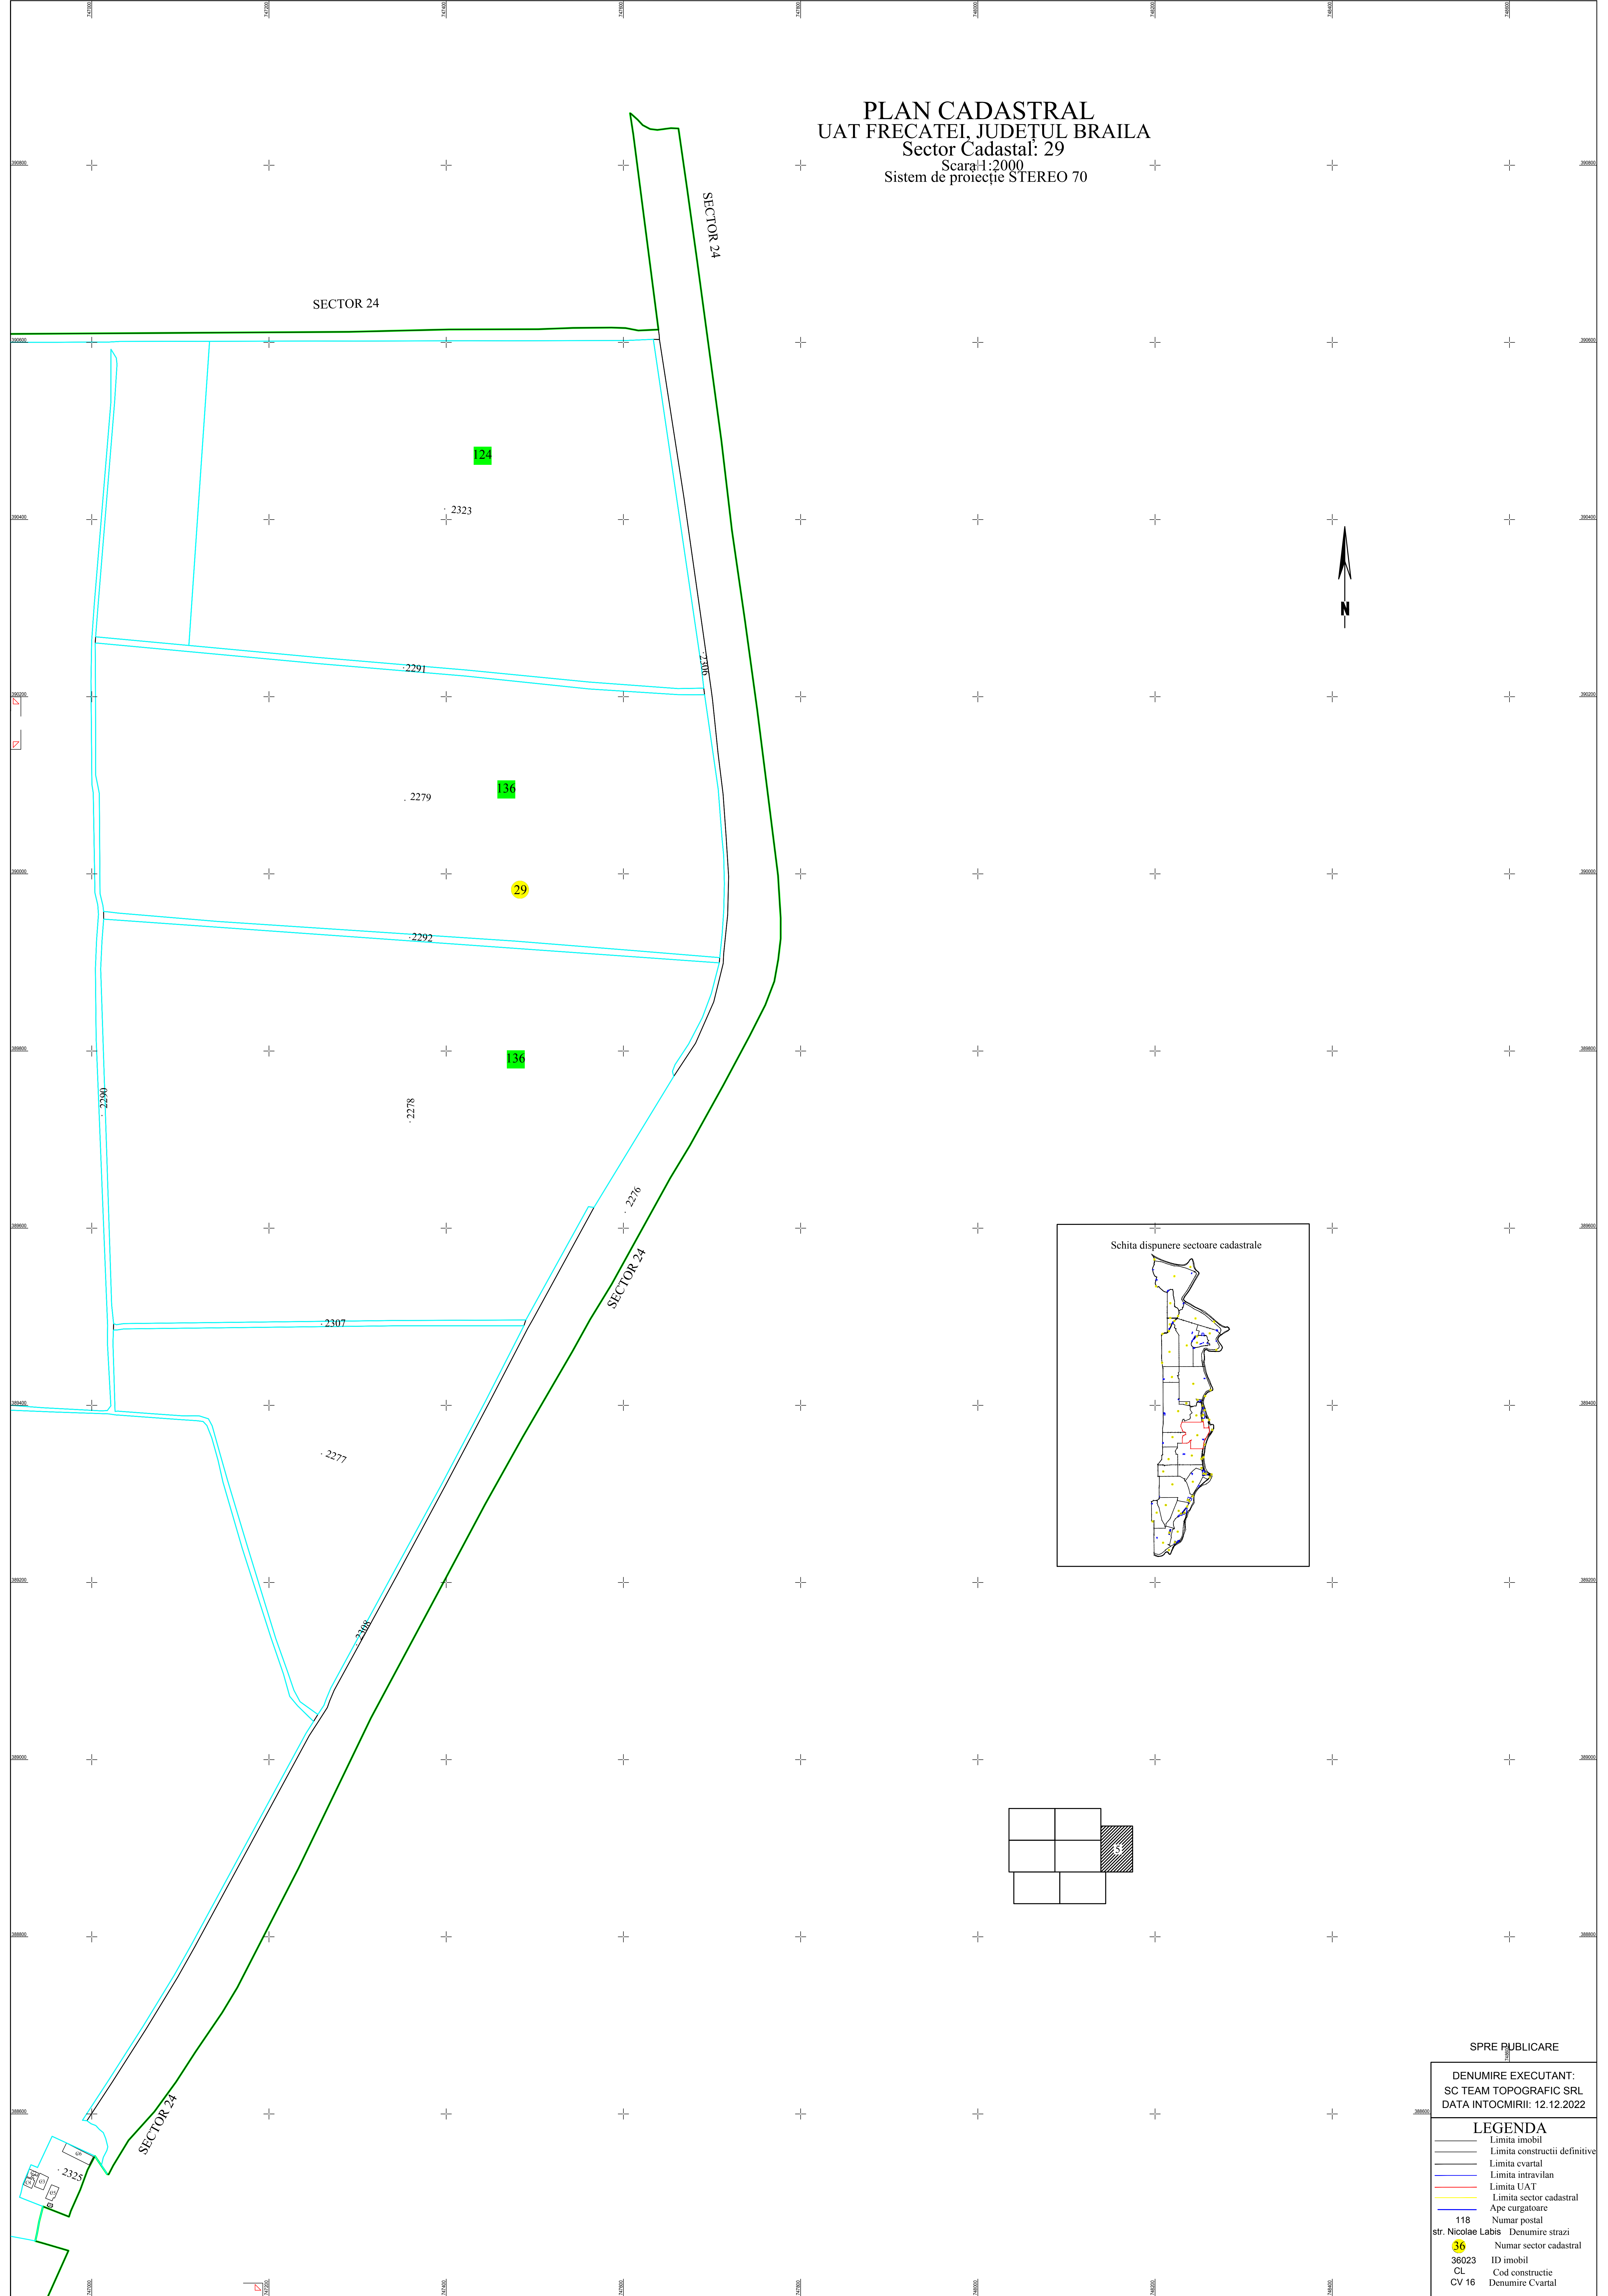

PLAN CADASTRAL
 UAT FRECATEI, JUDEȚUL BRAILA
 Sector Cadastral: 29
 Scara: 1:2000
 Sistem de proiecție STEREO 70

SPRE PUBLICARE

DENUMIRE EXECUTANT:
 SC TEAM TOPOGRAFIC SRL
 DATA INTOCMIRII: 12.12.2022

LEGENDA

- Limita imobil
- Limita constructii definitive
- Limita cvartal
- Limita intravilan
- Limita UAT
- Limita sector cadastral
- Ape curgatoare
- 118 Numar postal
- str. Nicolae Labis Denumire strazi
- 36 Numar sector cadastral
- 36023 ID imobil
- CL Cod constructie
- CV 16 Denumire Cvartal