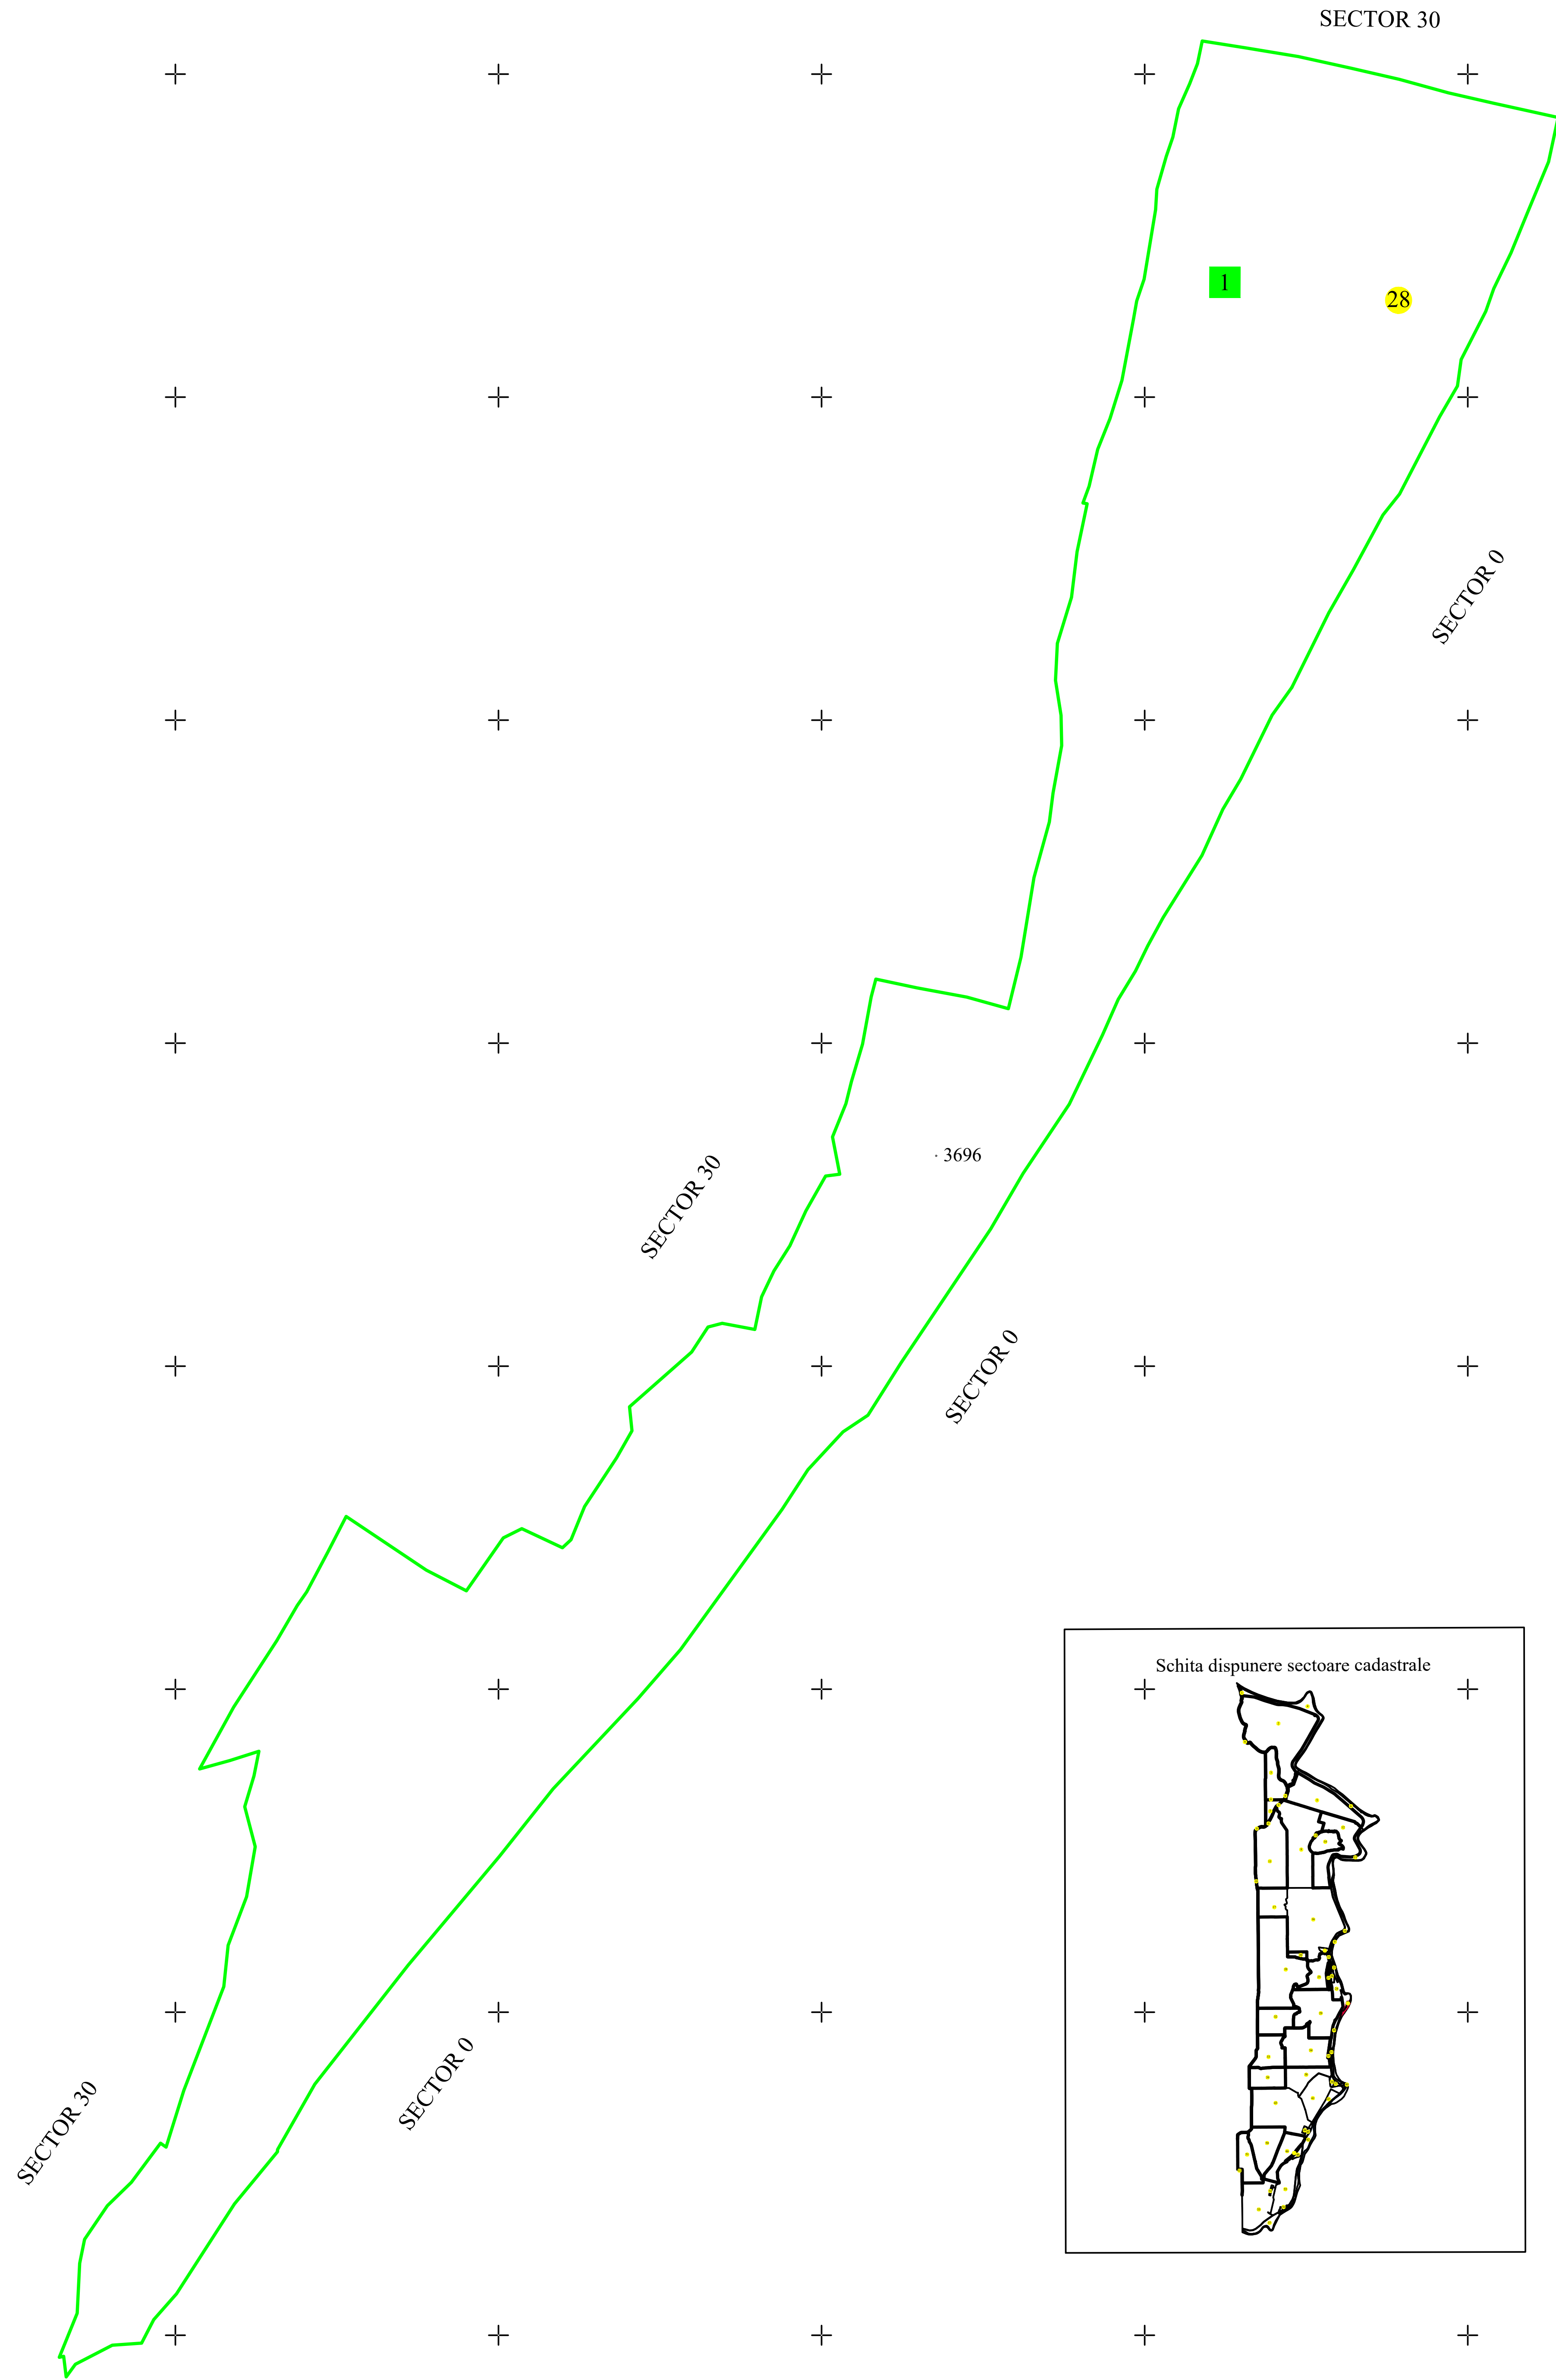

PLAN CADASTRAL
UAT FRECATEI, JUDETUL BRAILA
Sector Cadastral: 28
+ Scara 1:2000
Sistem de proiectie STEREO 70

SPRE PUBLICARE

DENUMIRE EXECUTANT:
SC TEAM TOPOGRAFIC SRL
DATA INTOCMIRII:08.09.2023

LEGENDA

- Limita imobil
- Limita constructii definitive
- Limita cvartal
- Limita intravilan
- Limita UAT
- Limita sector cadastral
- Ape curgatoare
- 118 Numar postal
- str. Nicolae Labis Denumire strazi
- 10 Numar tarla
- 36 Numar sector cadastral
- 36023 ID imobil
- CL Cod constructie
- CV 16 Denumire Cvartal