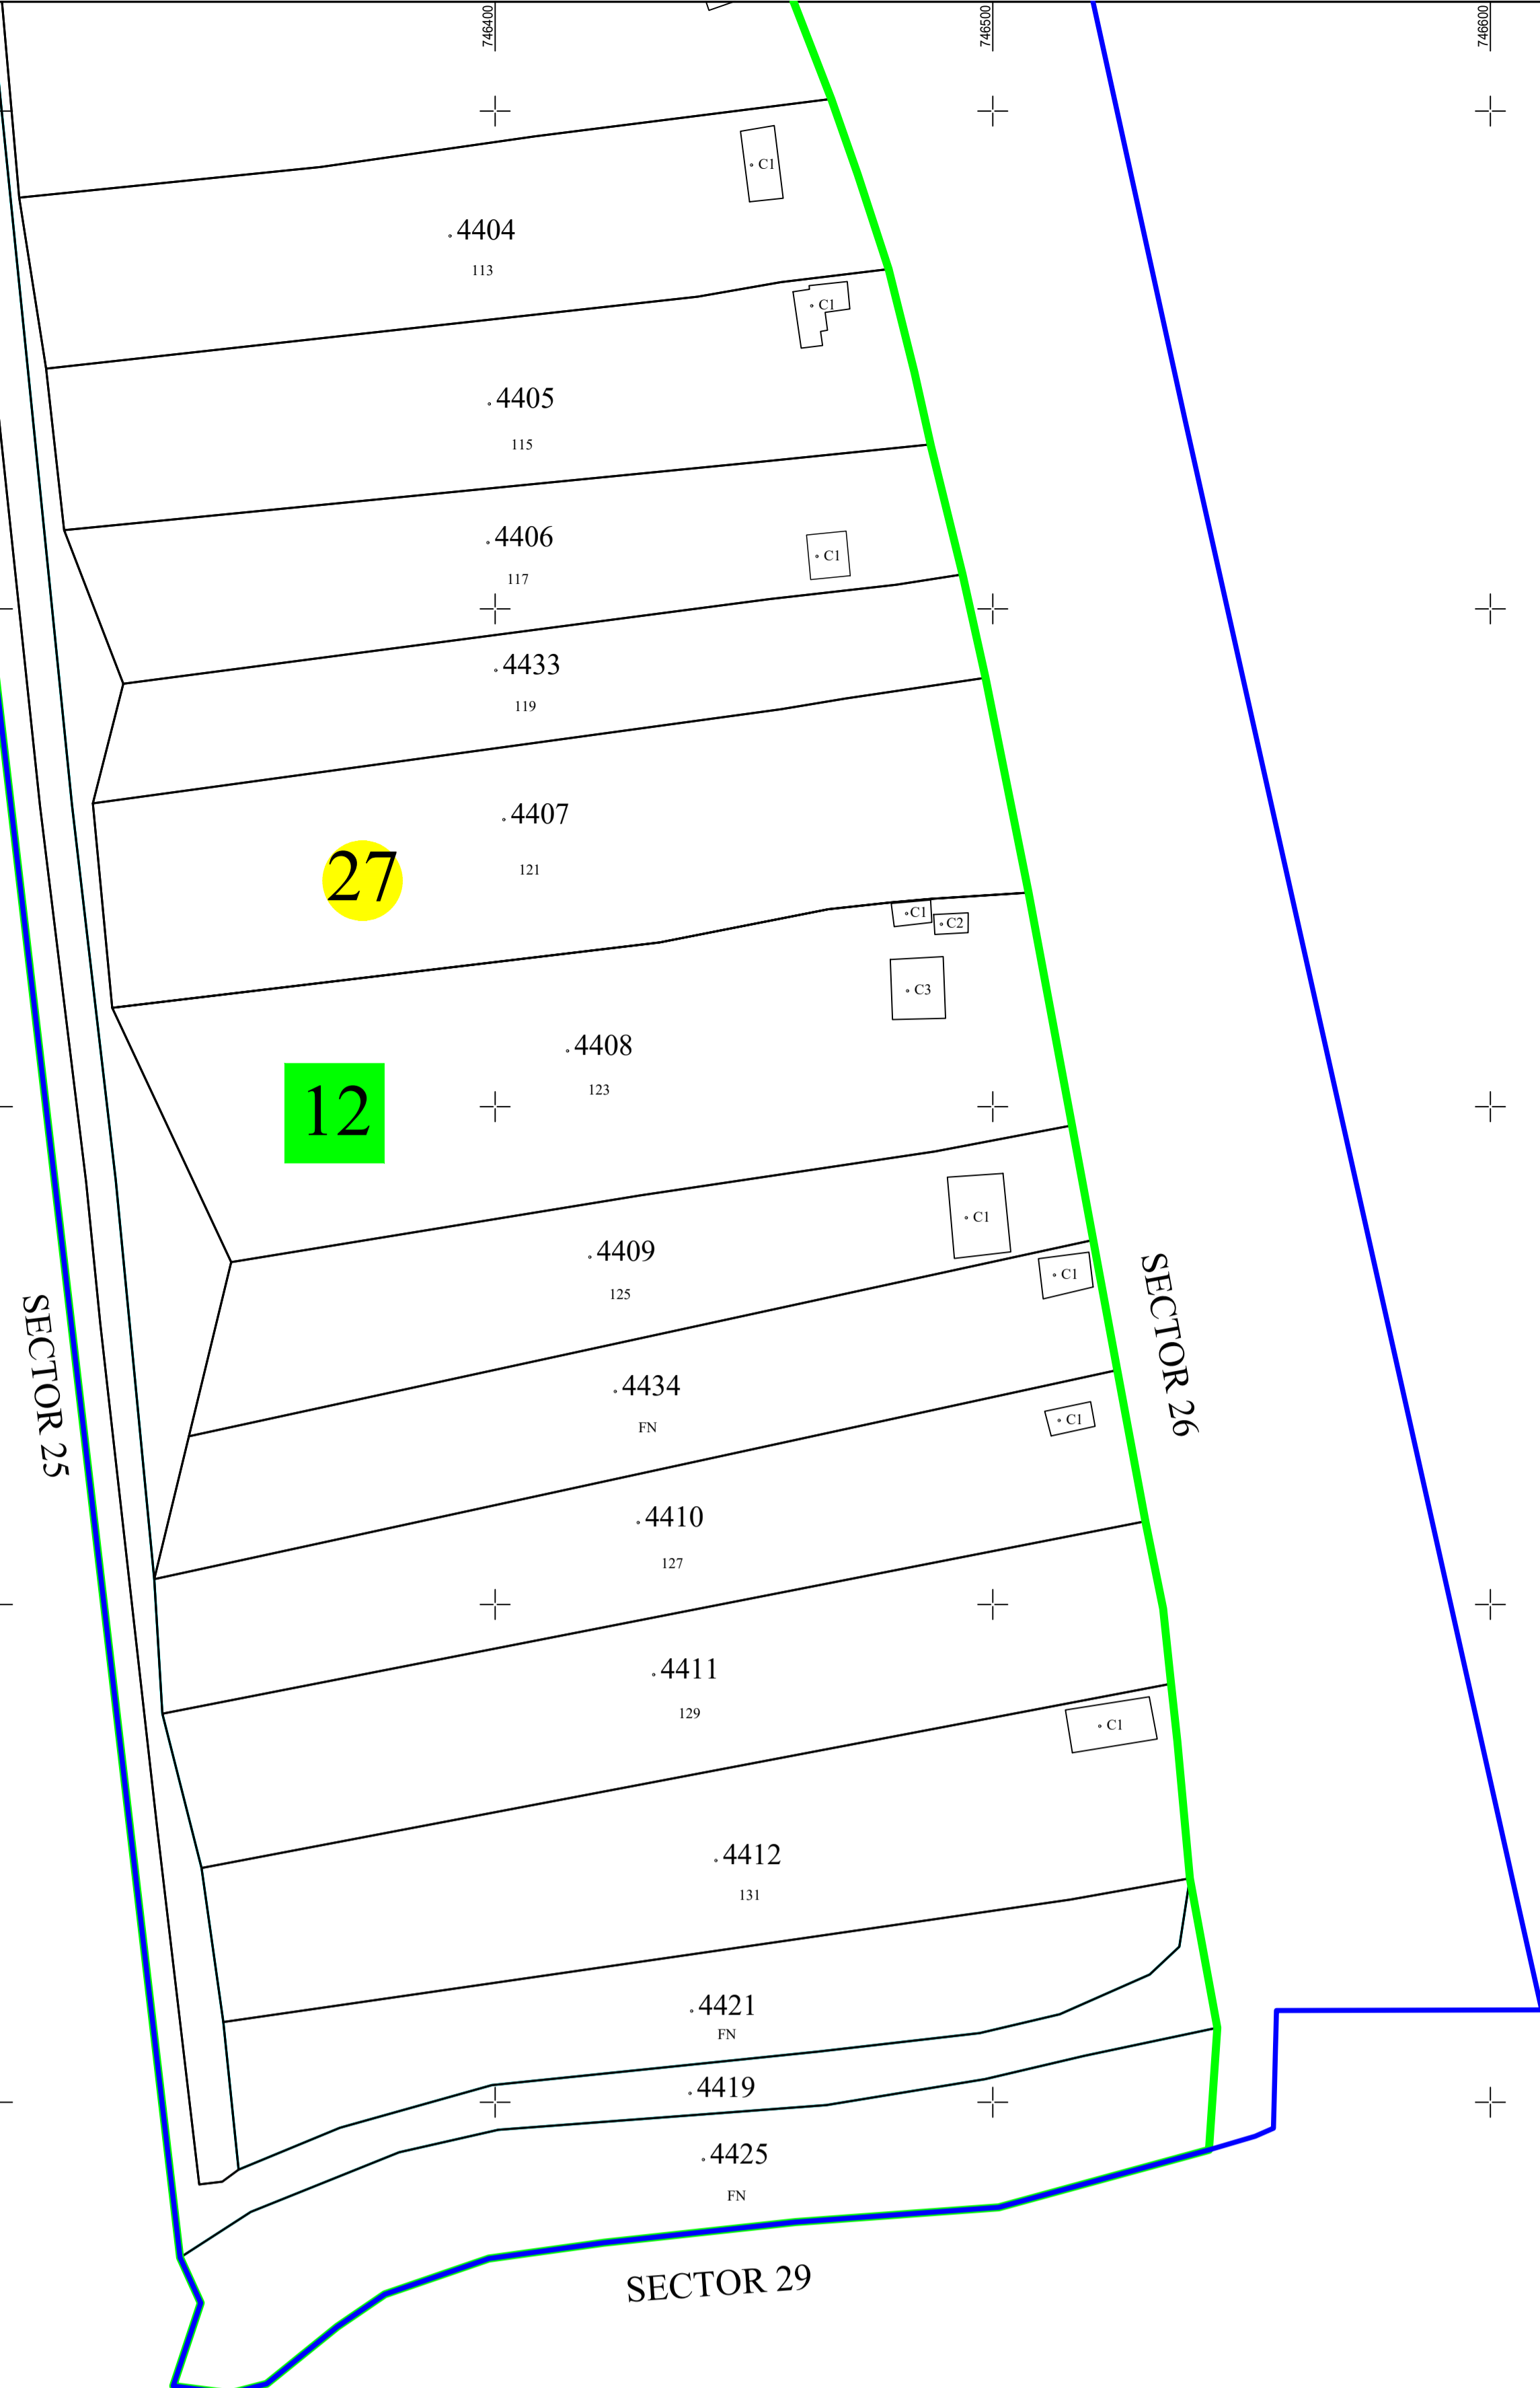

PLAN CADASTRAL  
 UAT FRECĂȚEI, JUDEȚUL BRĂILA  
 Sector Cadastral 27  
 SCARA 1:1000  
 Sistem de proiectie STEREO 70

LEGENDA	
	Limita imobil
	Limita constructii definitive
	Limita cvarstal
	Limita intravilan
	Limita UAT
	Limita sector cadastral
	Ape curgatoare
118	Numar postal
str. Nicolae Labis	Denumire strazi
	Numar tarla
36023	Numar sector cadastral
CL	ID imobil
CV 16	Cod constructie
	Denumire Cvarstal

SPRE PUBLICARE  
 DENUMIRE EXECUTANT:  
 SC TEAM TOPOGRAFIC SRL  
 DATA INTOCMIRII: 08.09.2023