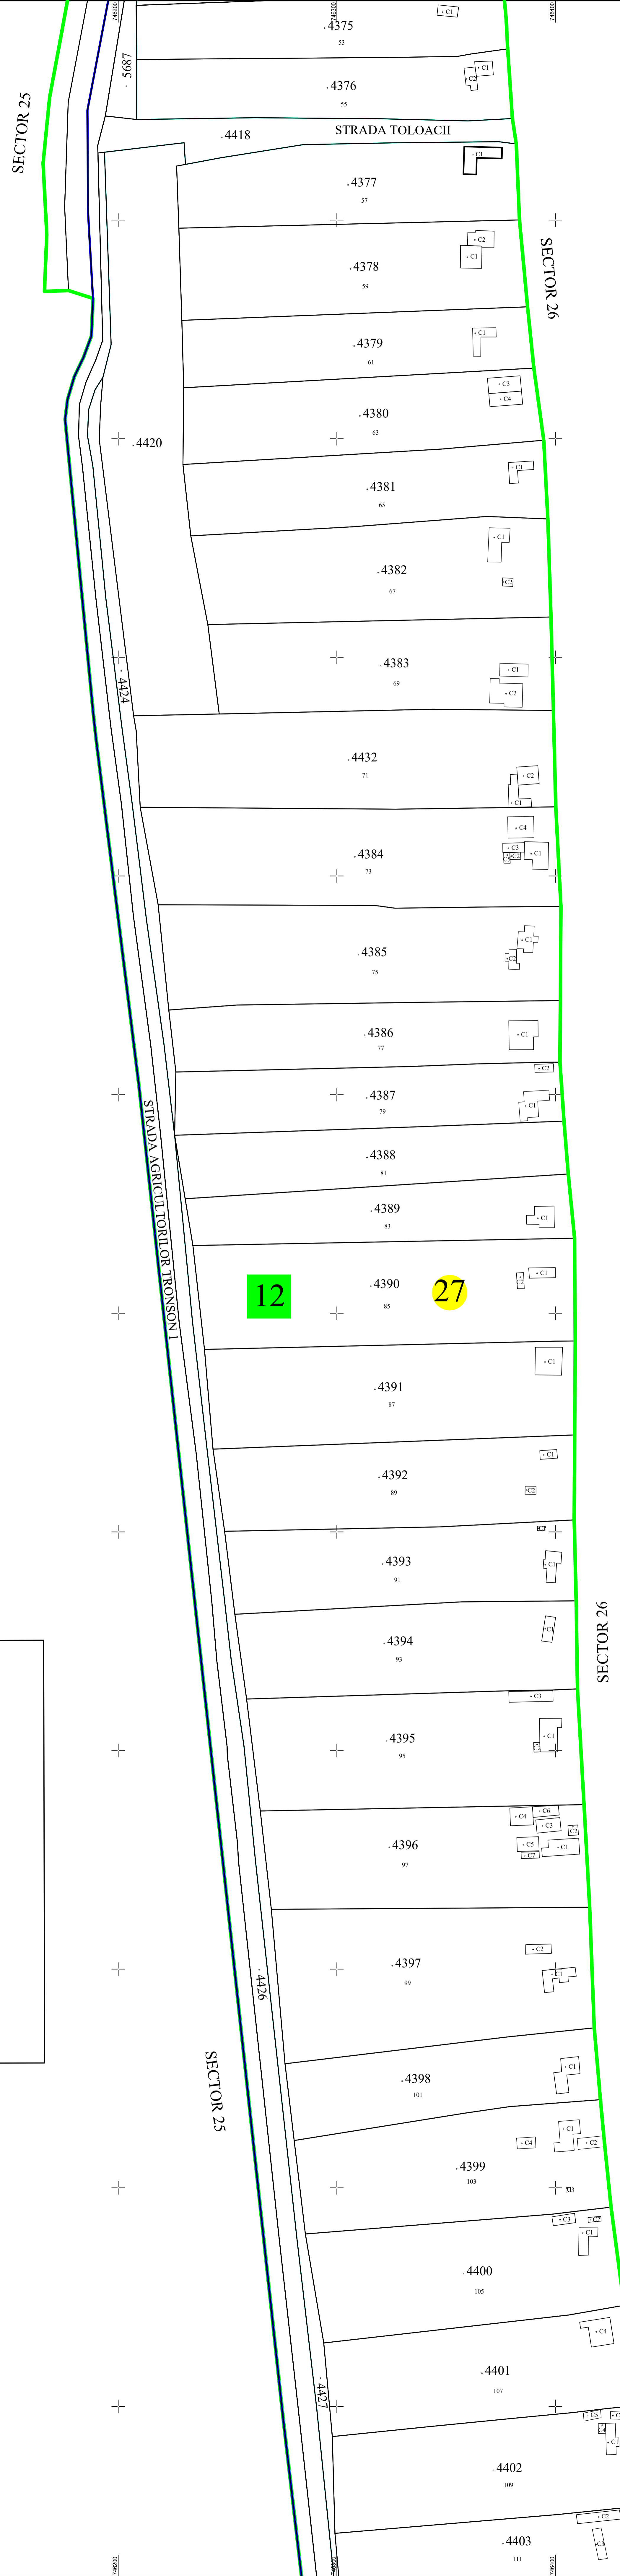

PLAN CADASTRAL
 UAT FRECĂȚEI, JUDEȚUL BRĂILA
 Sector Cadastral 27
 SCARA 1:1000
 Sistem de proiectie STEREO 70

- 1
- 2
- 3

LEGENDA	
	Limita imobil
	Limita constructii definitive
	Limita cvartal
	Limita intravilan
	Limita UAT
	Limita sector cadastral
	Ape curgatoare
118	Numar postal
str. Nicolae Labis	Denumire strazi
	Numar tarla
	Numar sector cadastral
36023	ID imobil
CL	Cod constructie
CV 16	Denumire Cvartal

SPRE PUBLICARE
 DENUMIRE EXECUTANT:
 SC TEAM TOPOGRAFIC SRL
 DATA INTOCMIRII: 21.11.2023