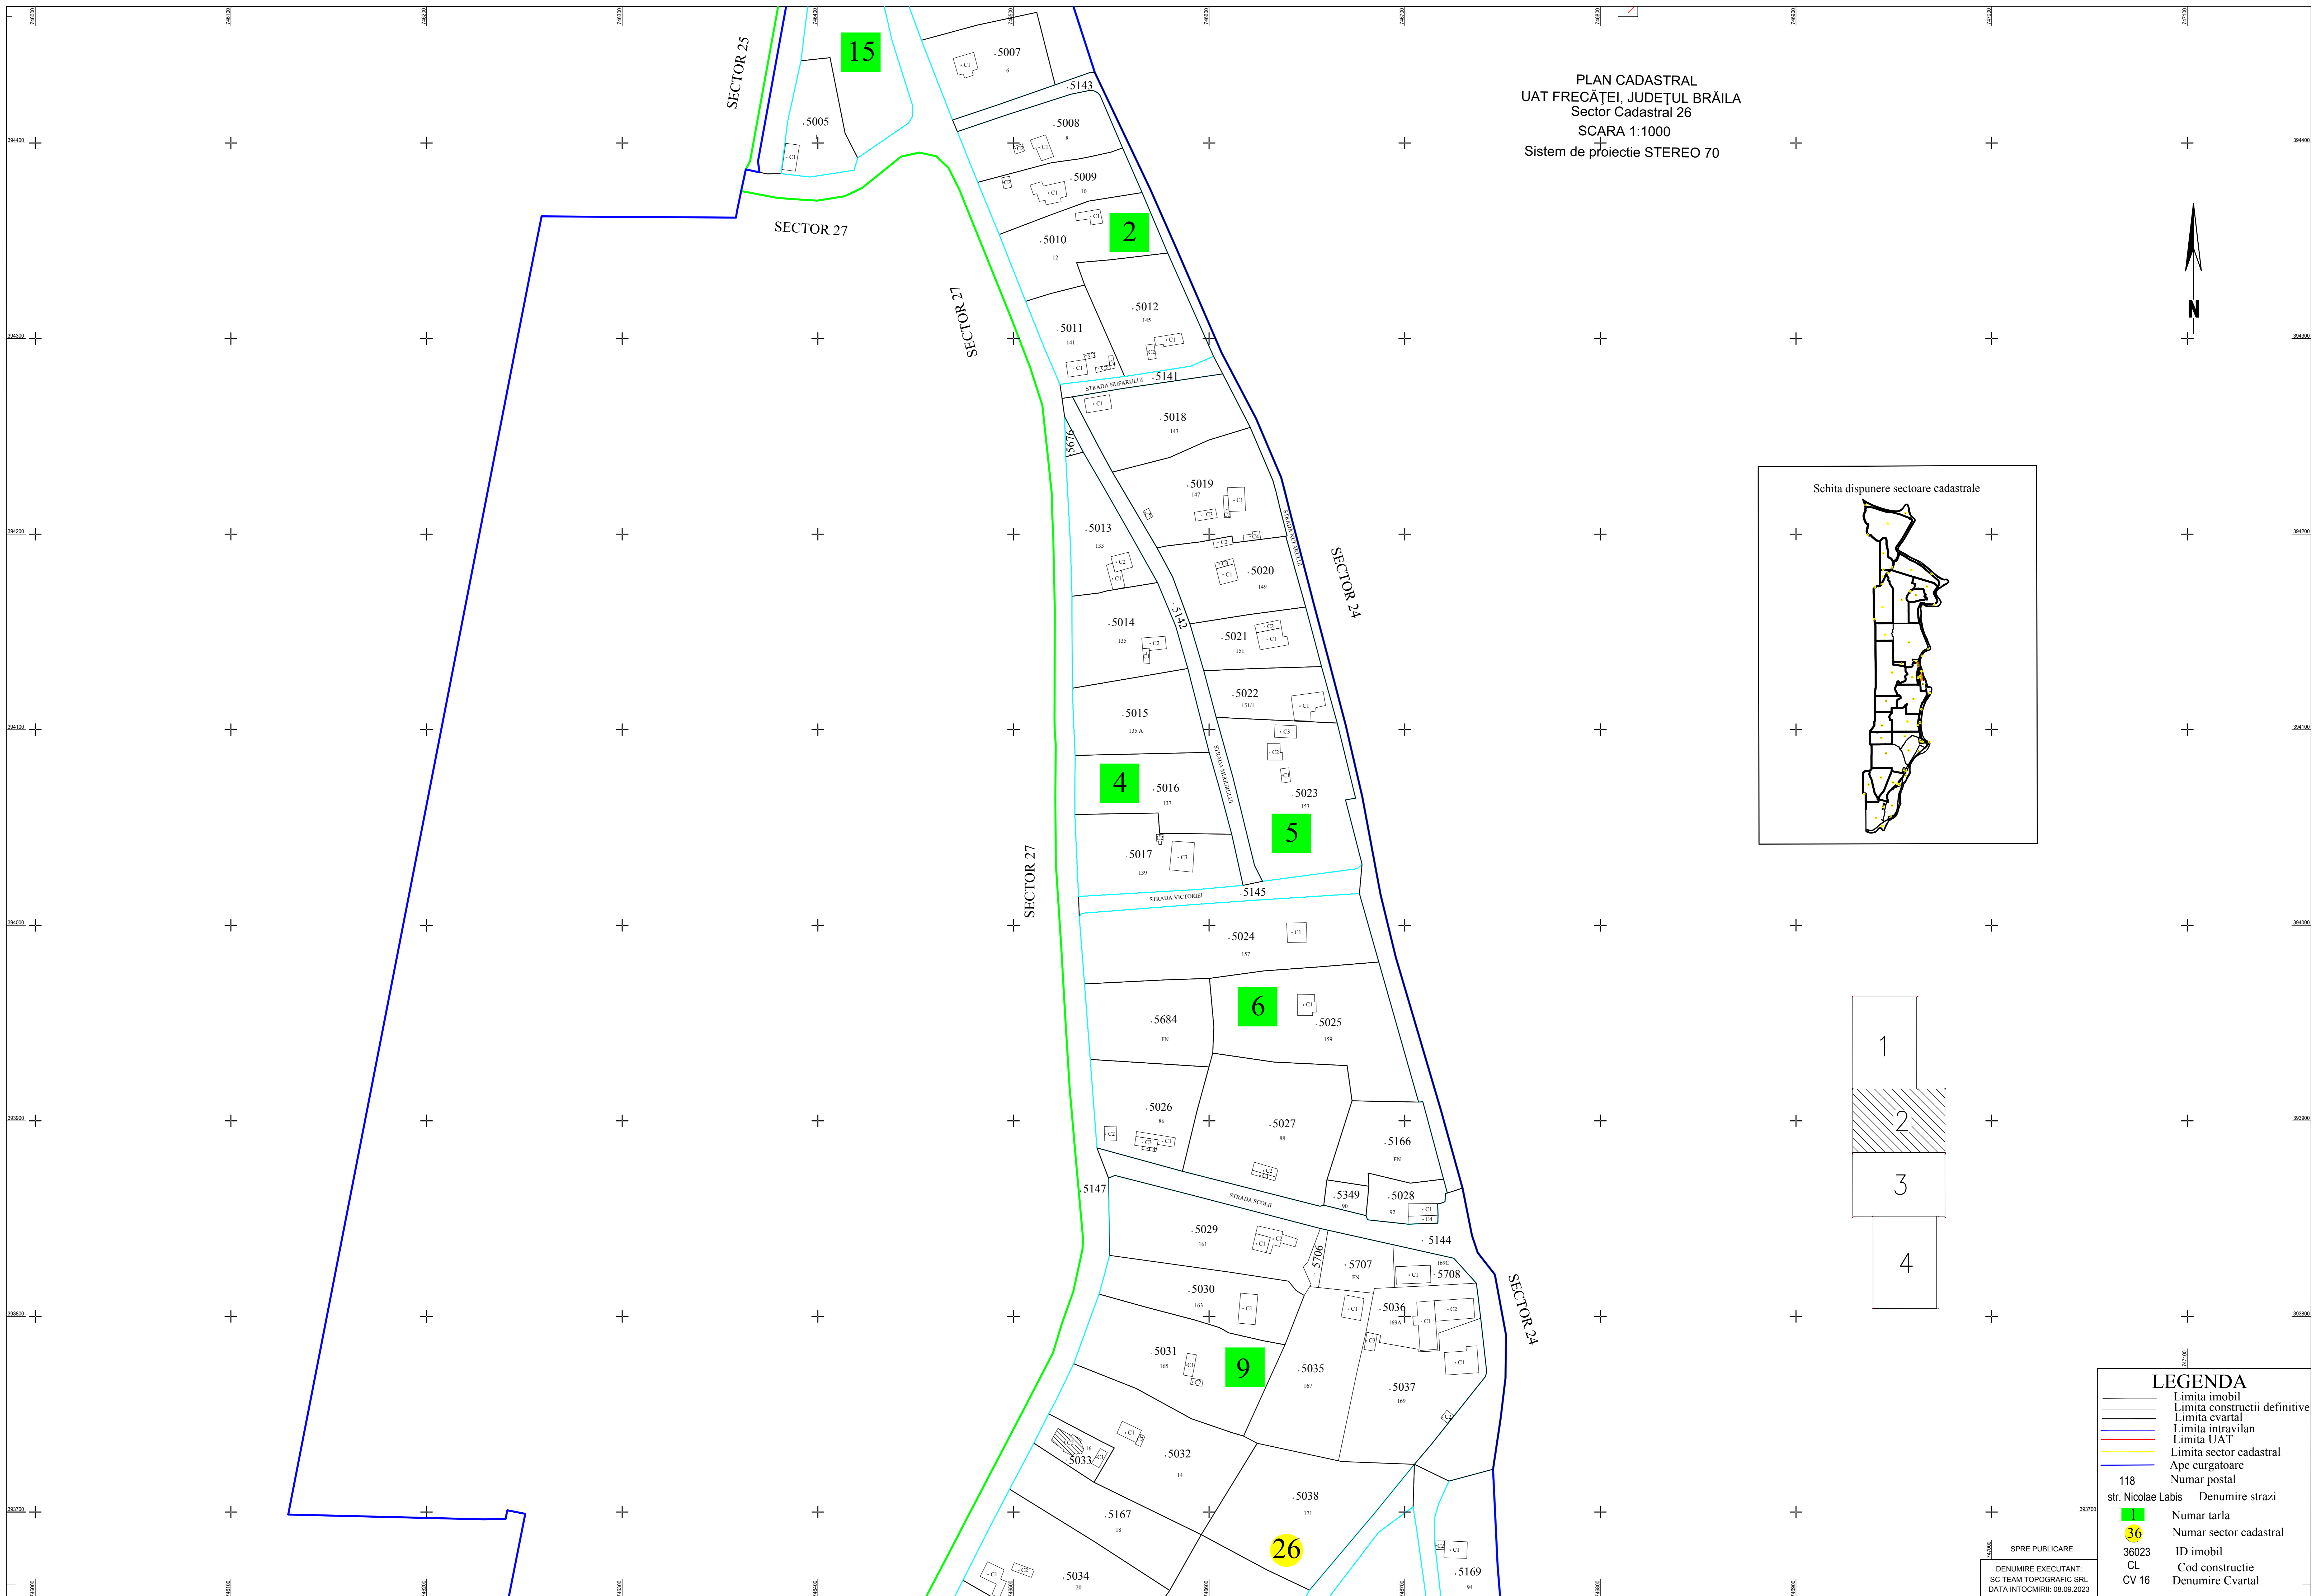

PLAN CADASTRAL
 UAT FRECĂȚEI, JUDEȚUL BRĂILA
 Sector Cadastral 26
 SCARA 1:1000
 Sistem de proiectie STEREO 70

LEGENDA

	Limita imobil
	Limita constructii definitive
	Limita cvartal
	Limita intravilan
	Limita UAT
	Limita sector cadastral
	Ape curgatoare
118	Numar postal
str. Nicolae Labis	Denumire strazi
	Numar tarla
	Numar sector cadastral
36023	ID imobil
CL	Cod constructie
CV 16	Denumire Cvartal

SPRE PUBLICARE
 DENUMIRE EXECUTANT:
 SC TEAM TOPOGRAFIC SRL
 DATA INTOCMIRII: 08.09.2023