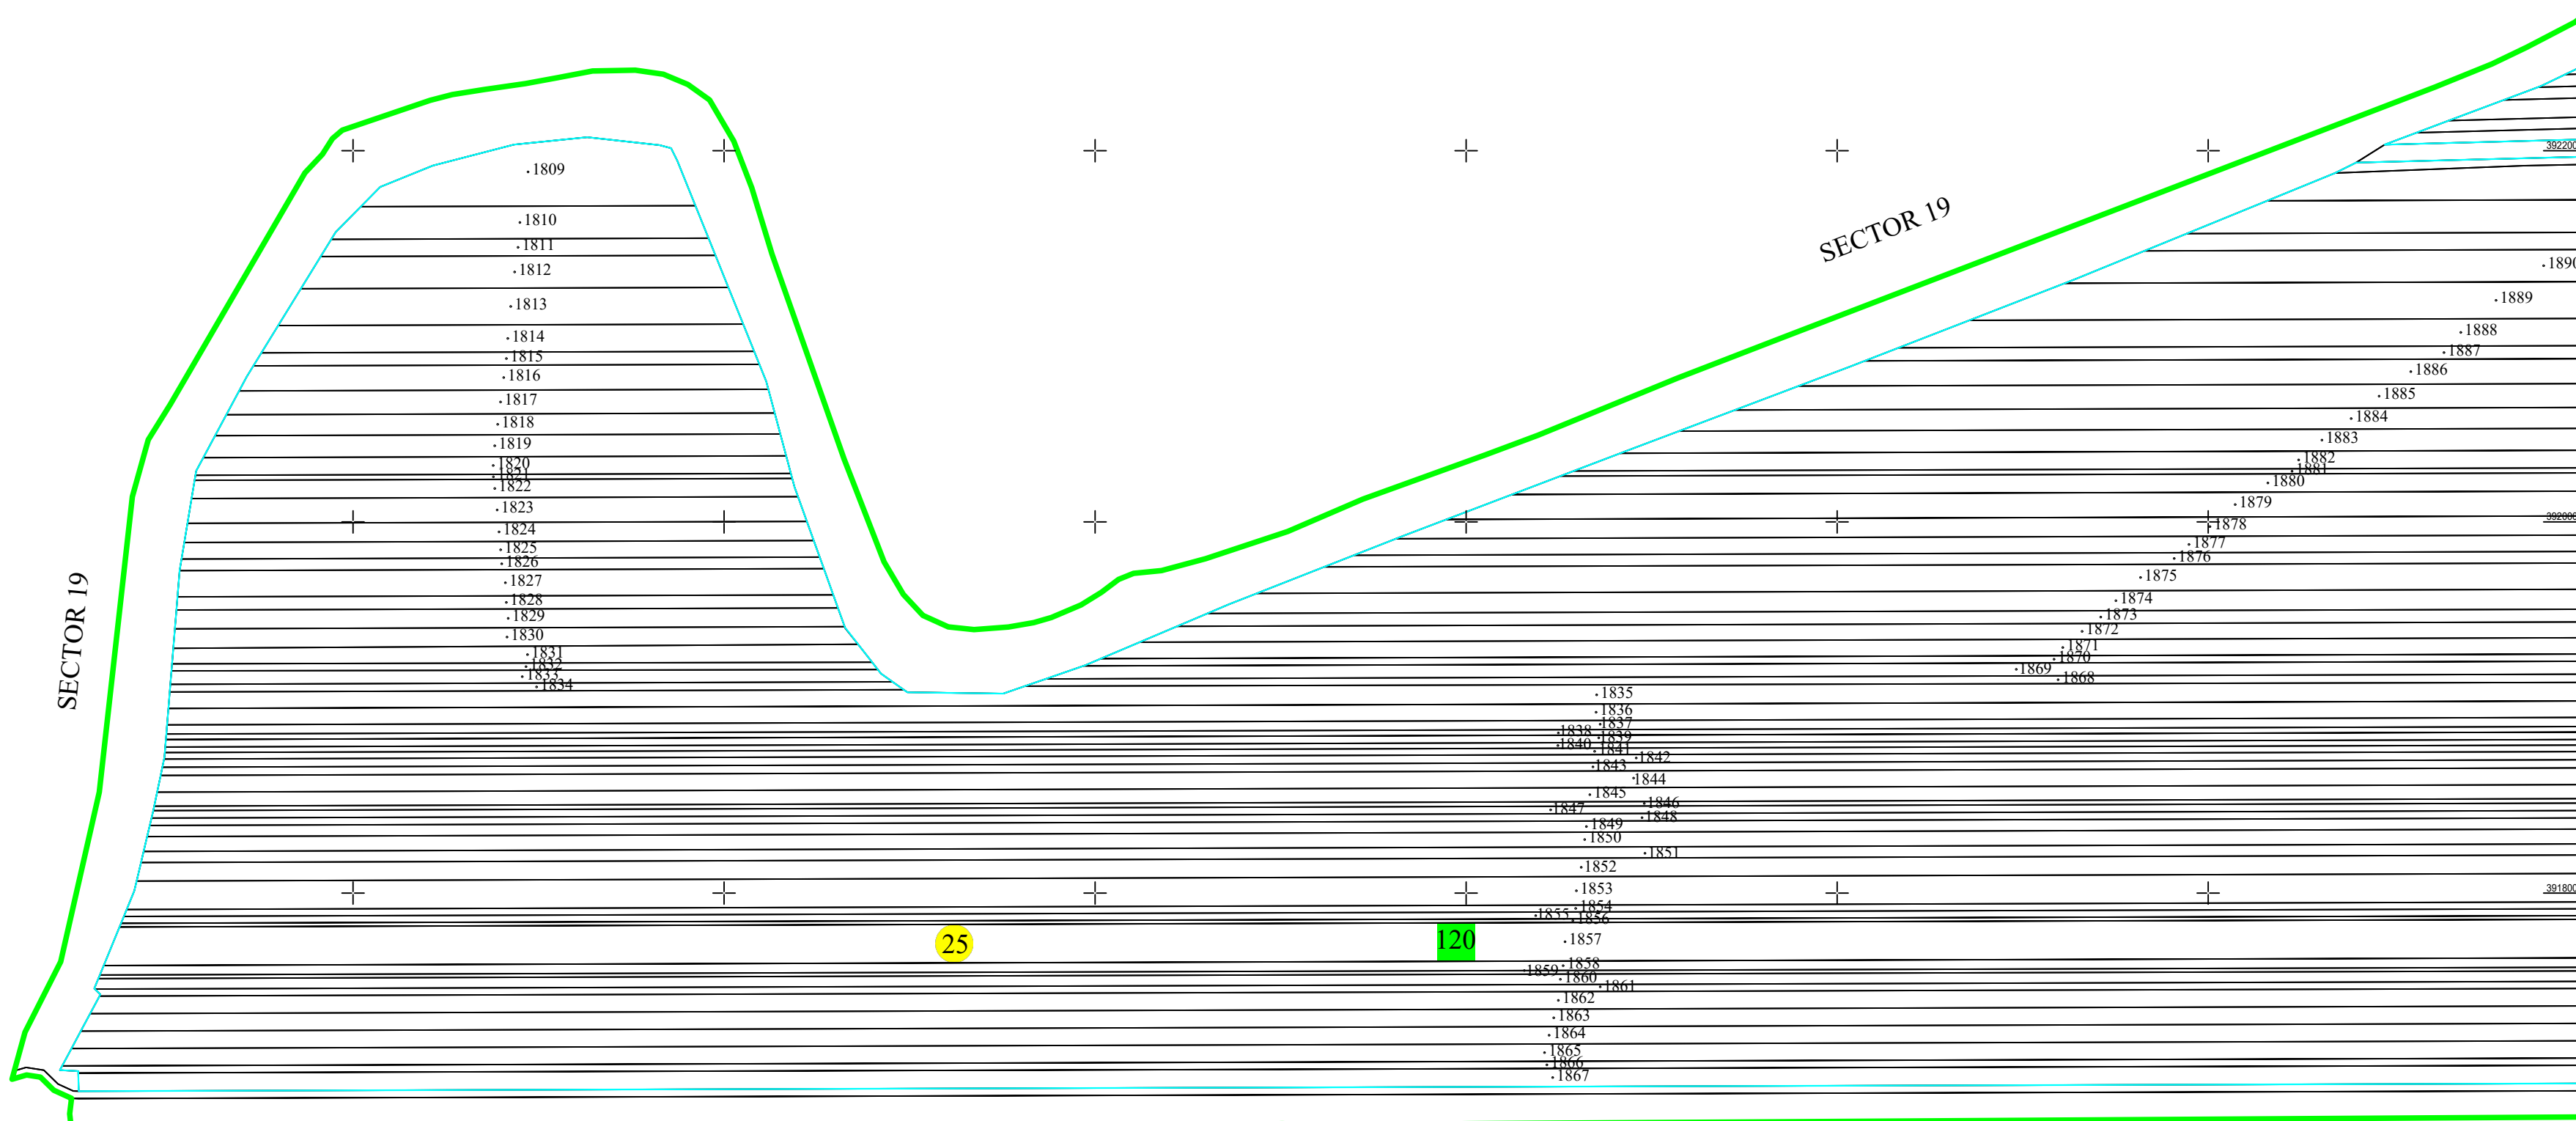

PLAN CADASTRAL
 UAT FRECATEI, JUDEȚUL BRAILA
 Sector Cadastral: 25
 Scara 1:2000
 Sistem de proiecție STEREO 70

.1975

SPRE PUBLICARE

DENUMIRE EXECUTANT:
 SC TEAM TOPOGRAFIC SRL
 DATA INTOCMIRII: 12.12.2022

LEGENDA	
	Limita imobil
	Limita constructii definitive
	Limita cvartal
	Limita intravilan
	Limita UAT
	Limita sector cadastral
	Ape curgatoare
118	Numar postal
str. Nicolae Labis	Denumire strazi
36	Numar sector cadastral
36023	ID imobil
CL	Cod constructie
CV 16	Denumire Cvartal