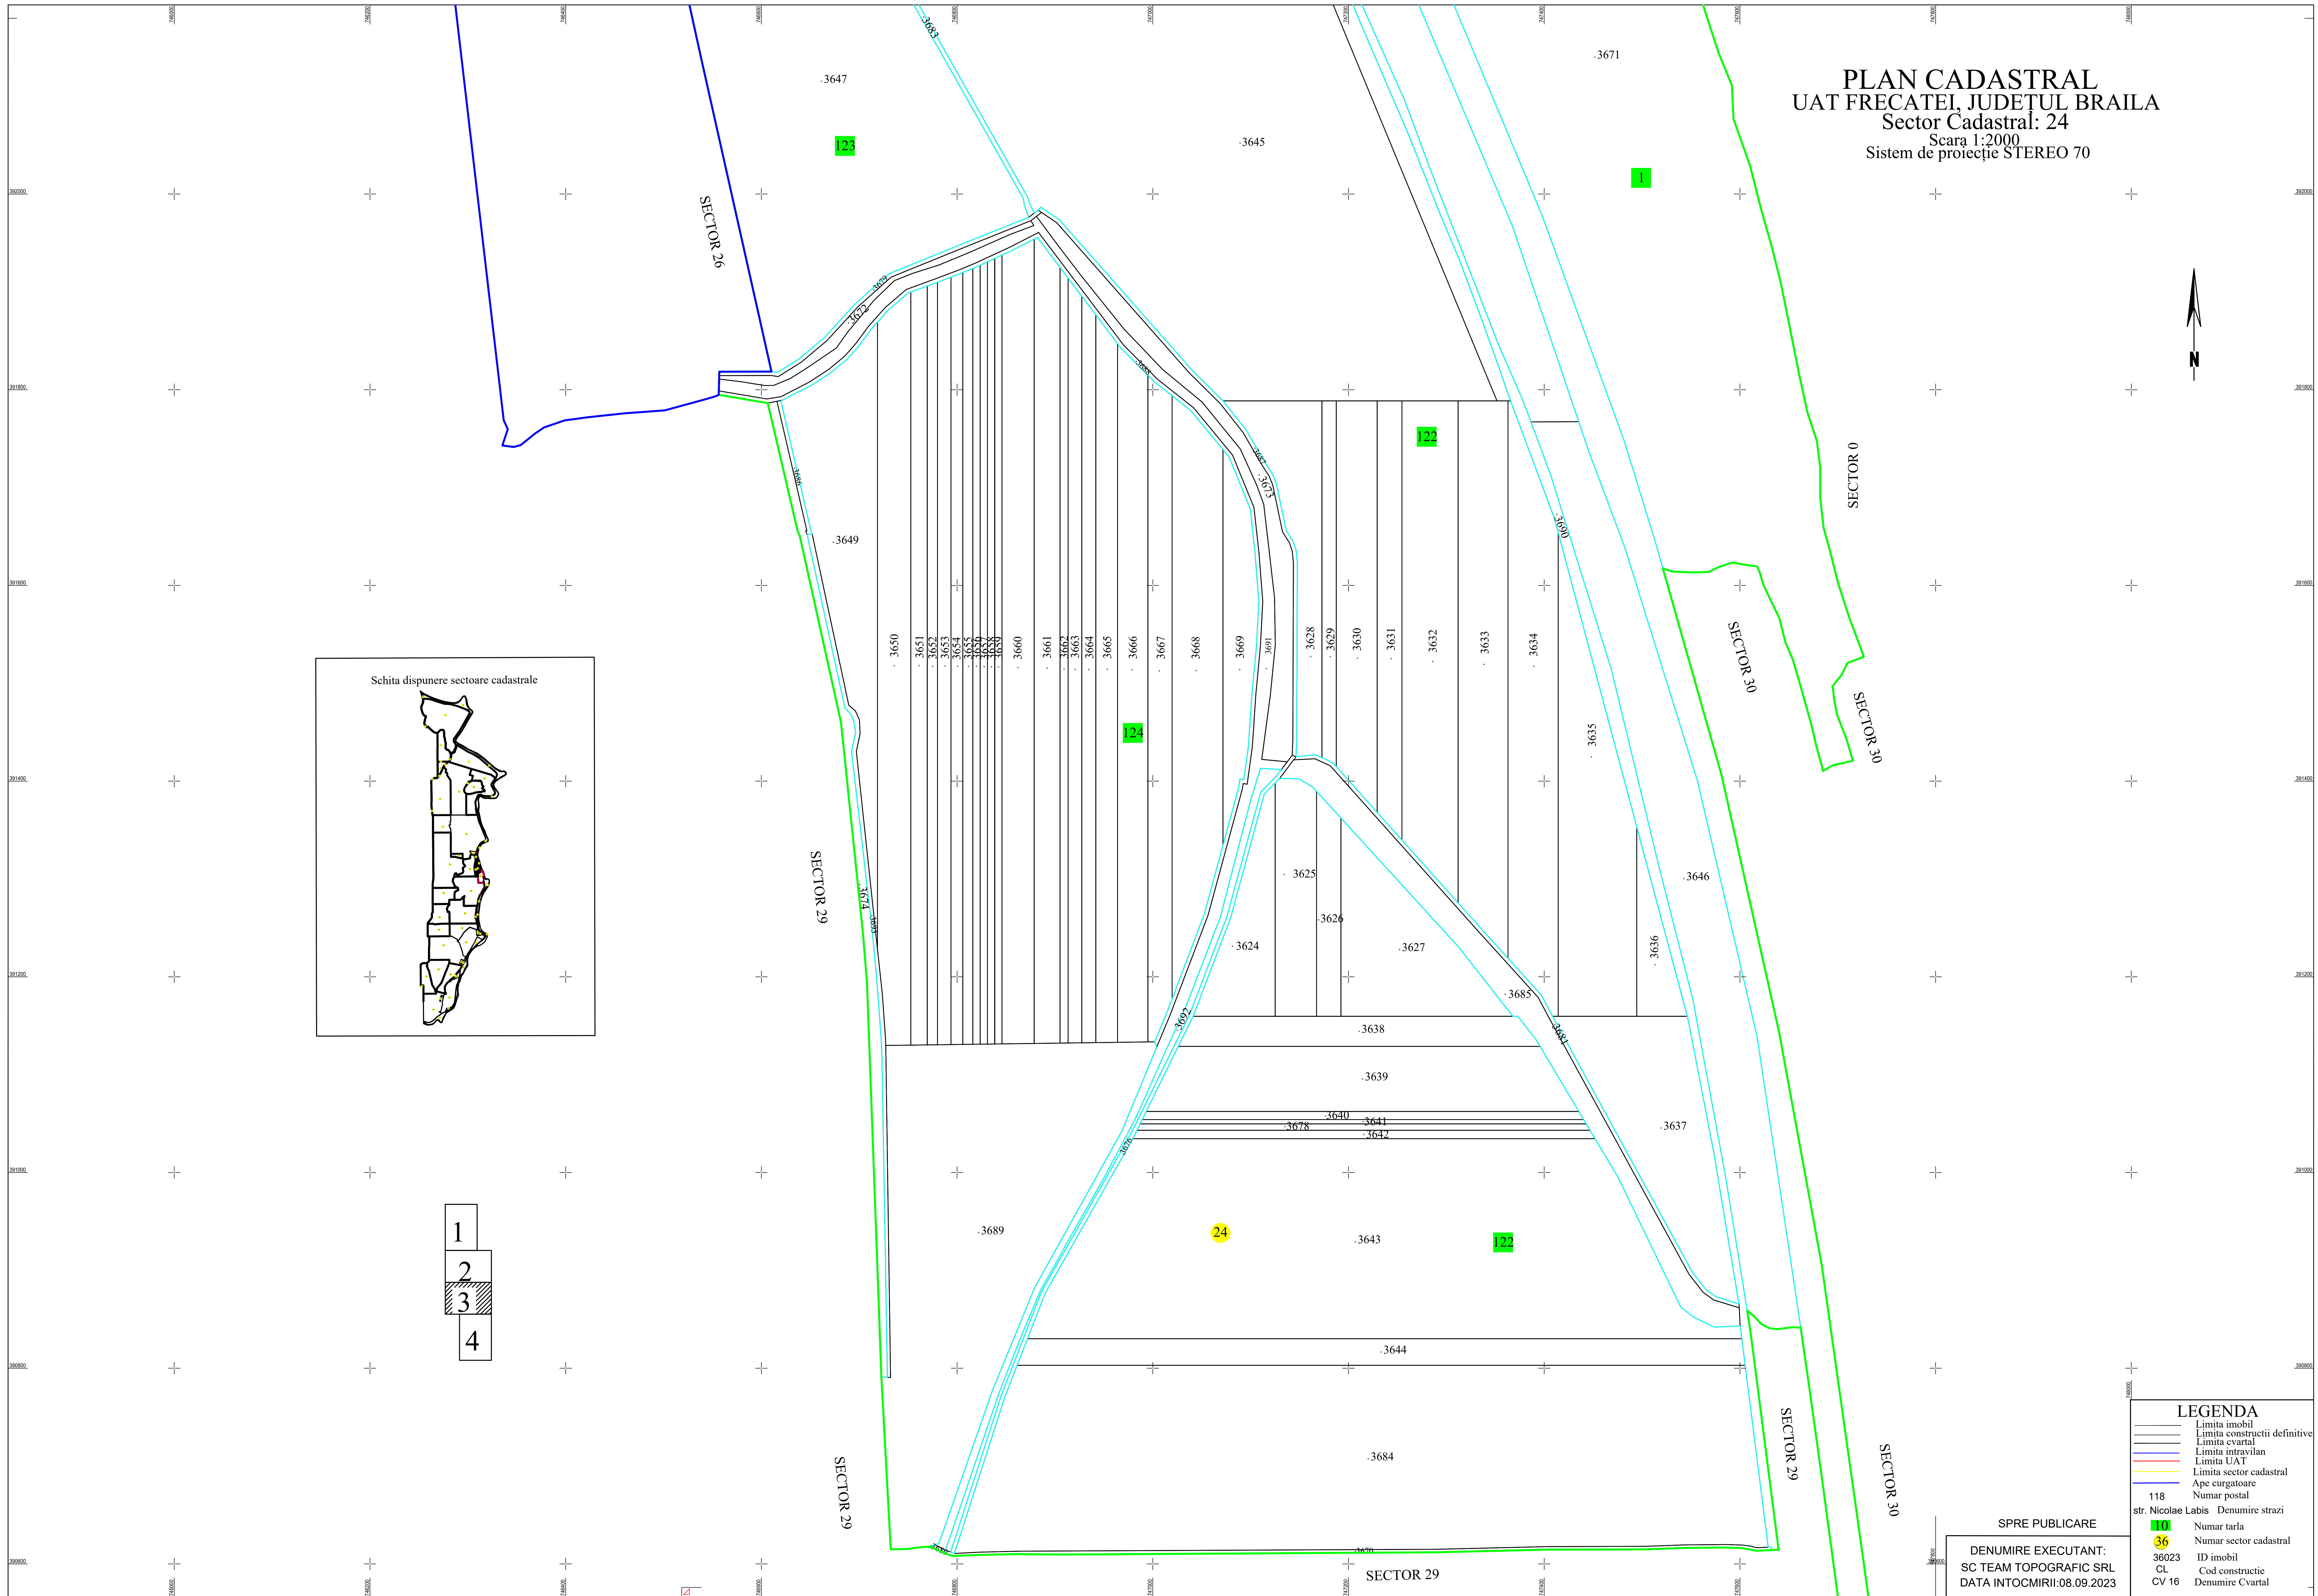

PLAN CADASTRAL
 UAT FRECATEI, JUDETUL BRAILA
 Sector Cadastral: 24
 Scara 1:2000
 Sistem de proiectie STEREO 70

- 1
- 2
- 3
- 4

LEGENDA

	Limita imobil
	Limita constructii definitive
	Limita cvartial
	Limita intravilan
	Limita UAT
	Limita sector cadastral
	Ape curgatoare
118	Numar postal
str. Nicolae Labis	Denumire strazi
	Numar tarla
	Numar sector cadastral
36023	ID imobil
CL	Cod constructie
CV 16	Denumire Cvartial

SPRE PUBLICARE
 DENUMIRE EXECUTANT:
 SC TEAM TOPOGRAFIC SRL
 DATA INTOCMIRII: 08.09.2023