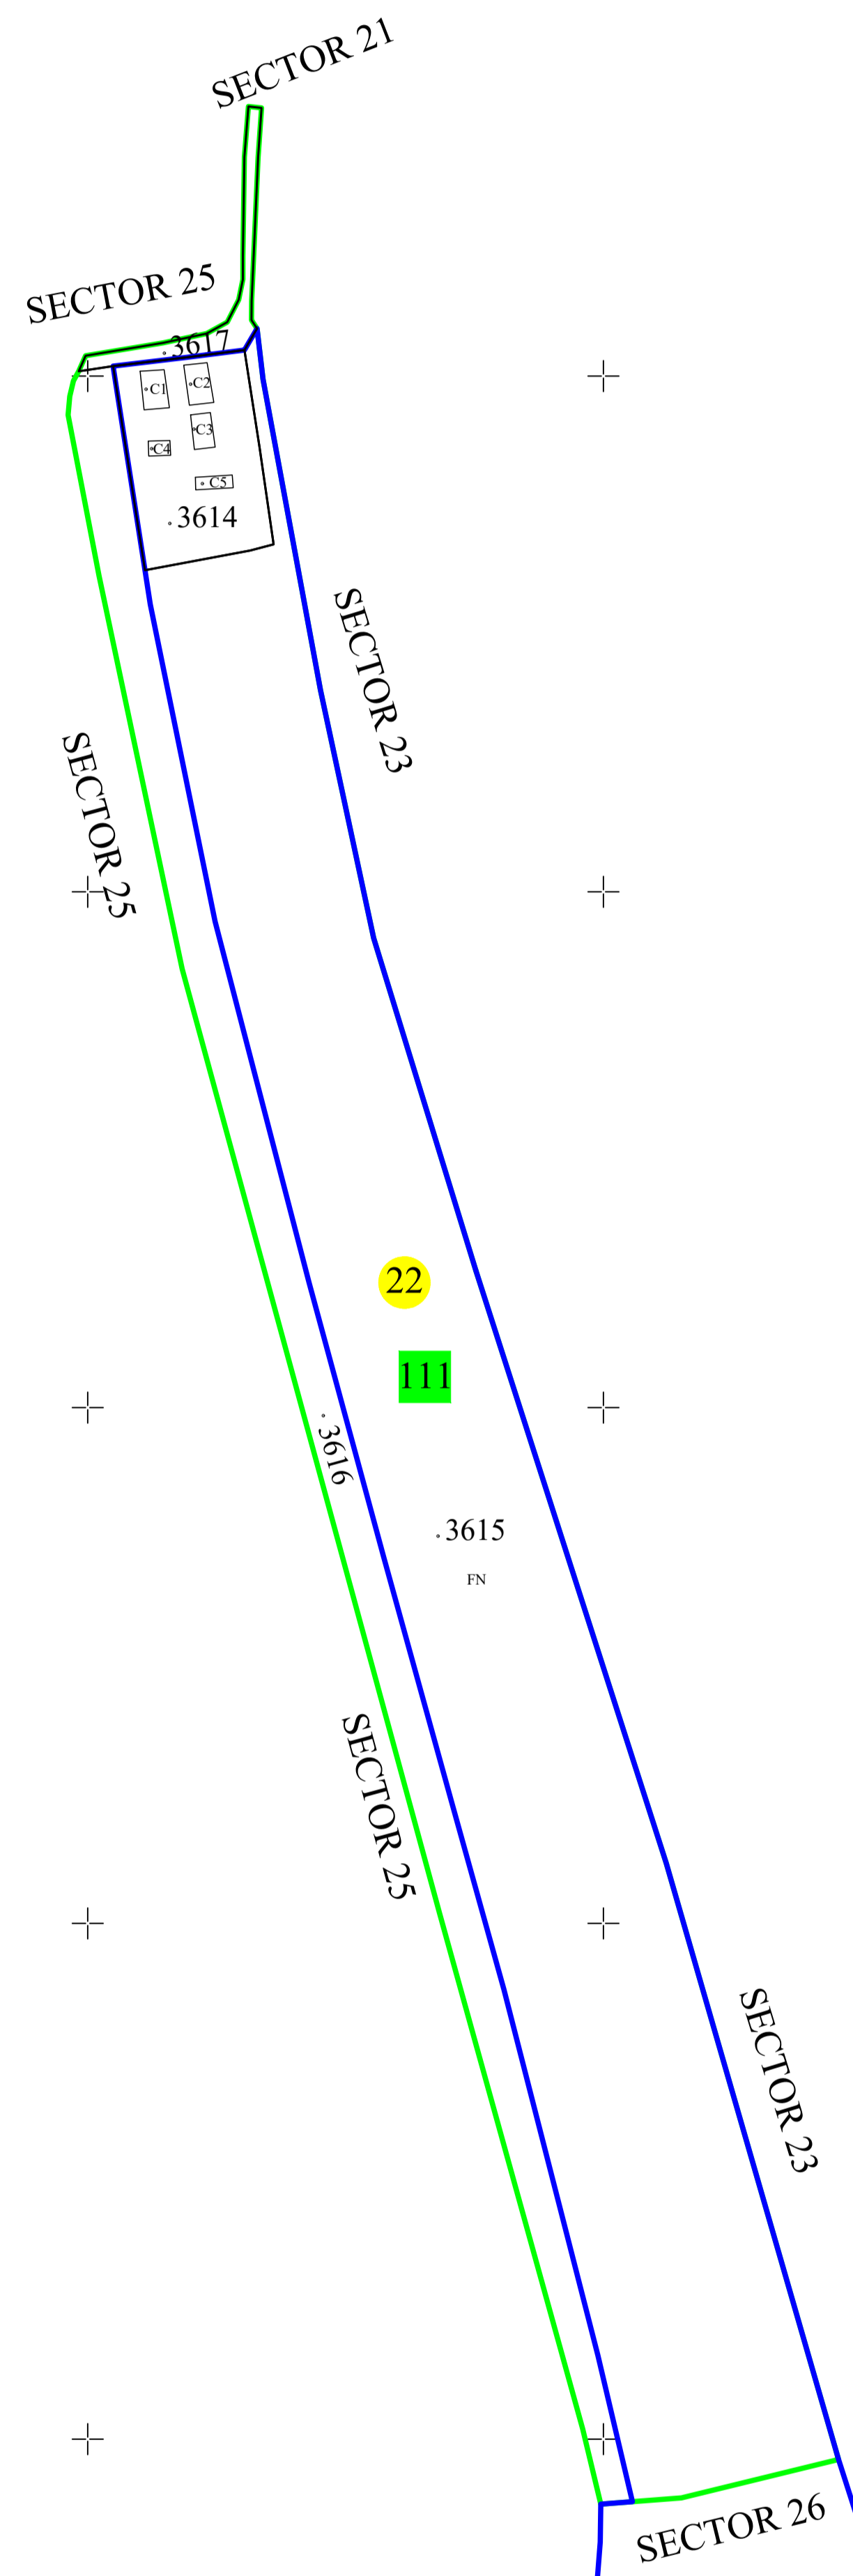

PLAN CADASTRAL  
 UAT FRECATEI, JUDETUL BRAILA  
 Sector Cadastral: 22  
 Scara 1:2000  
 Sistem de proiectie STEREO 70

**LEGENDA**

	Limita imobil
	Limita constructii definitive
	Limita cvartal
	Limita intravilan
	Limita UAT
	Limita sector cadastral
	Ape curgatoare
118	Numar postal
str. Nicolae Labis	Denumire strazi
	Numar tarla
	Numar sector cadastral
36023	ID imobil
CL	Cod constructie
CV 16	Denumire Cvartal

SPRE PUBLICARE  
 DENUMIRE EXECUTANT:  
 SC TEAM TOPOGRAFIC SRL  
 DATA INTOCMIRII: 23.11.2023