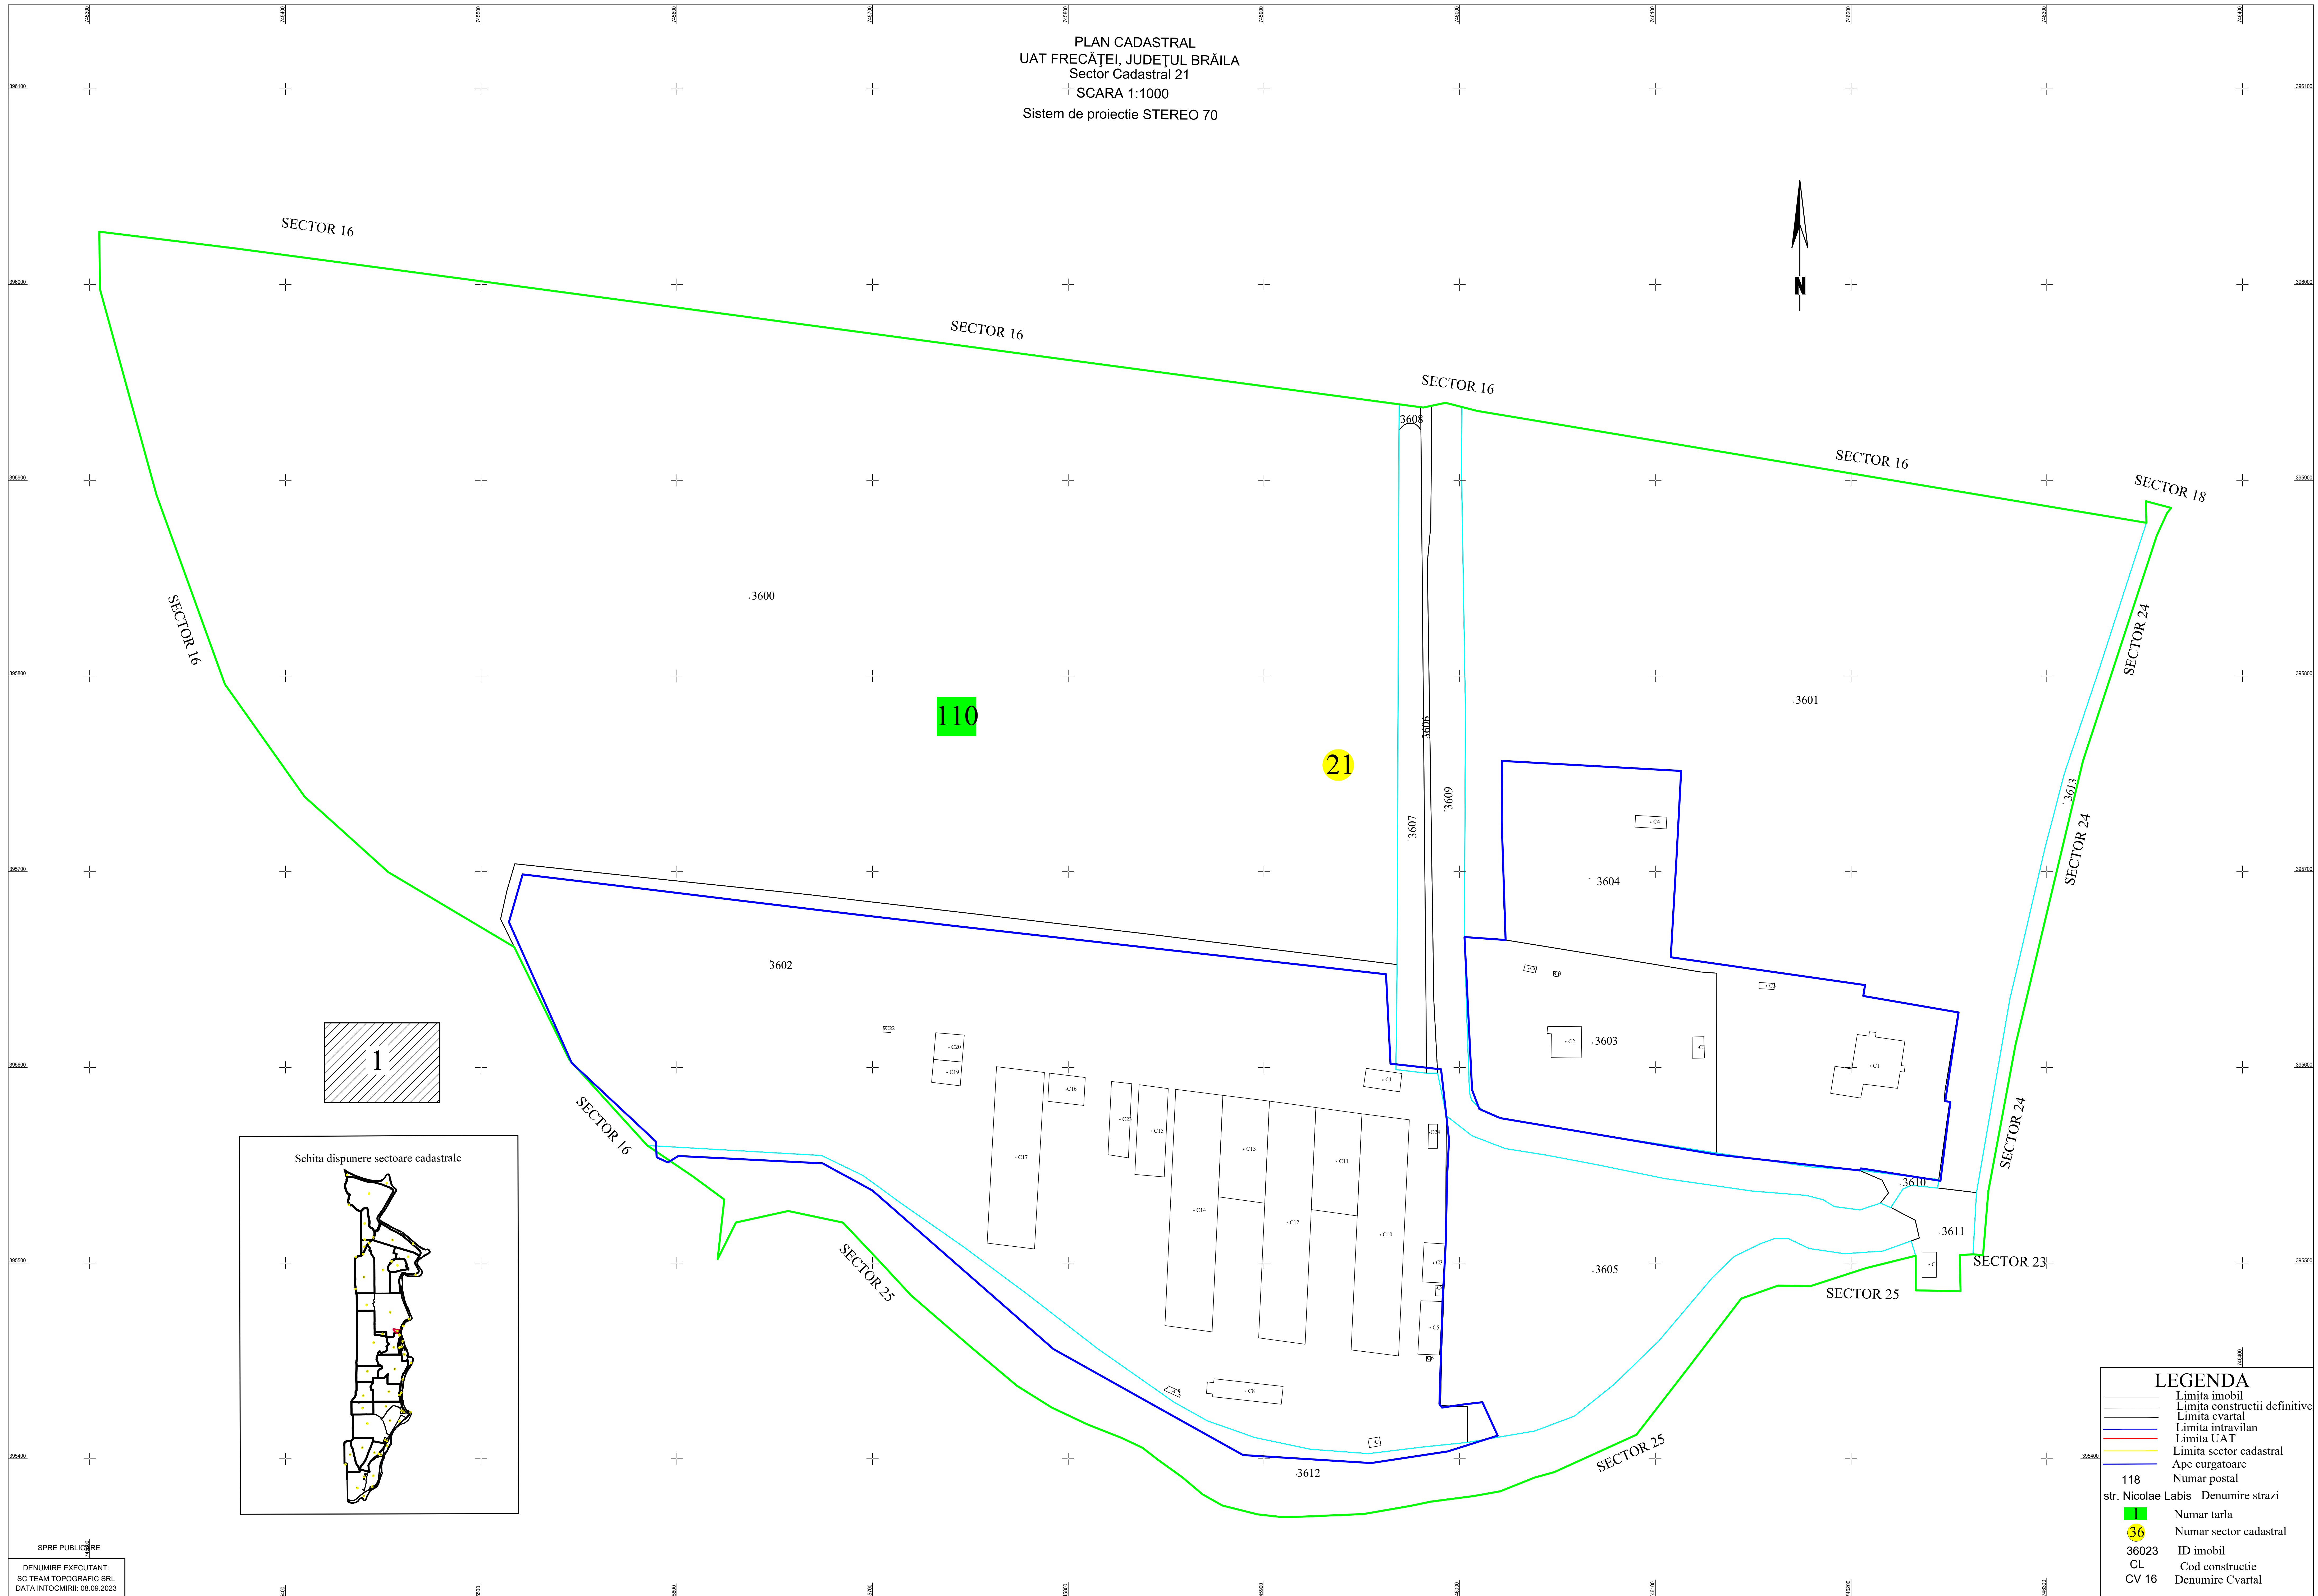

PLAN CADASTRAL  
 UAT FRECĂȚEI, JUDEȚUL BRĂILA  
 Sector Cadastral 21  
 SCARA 1:1000  
 Sistem de proiectie STEREO 70

**LEGENDA**

	Limita imobil
	Limita constructii definitive
	Limita cvartal
	Limita intravilan
	Limita UAT
	Limita sector cadastral
	Ape curgatoare
118	Numar postal
str. Nicolae Labis	Denumire strazi
	Numar tarla
	Numar sector cadastral
36023	ID imobil
CL	Cod constructie
CV 16	Denumire Cvartal

SPRE PUBLICARE  
 DENUMIRE EXECUTANT:  
 SC TEAM TOPOGRAFIC SRL  
 DATA INTOCMIRII: 08.09.2023