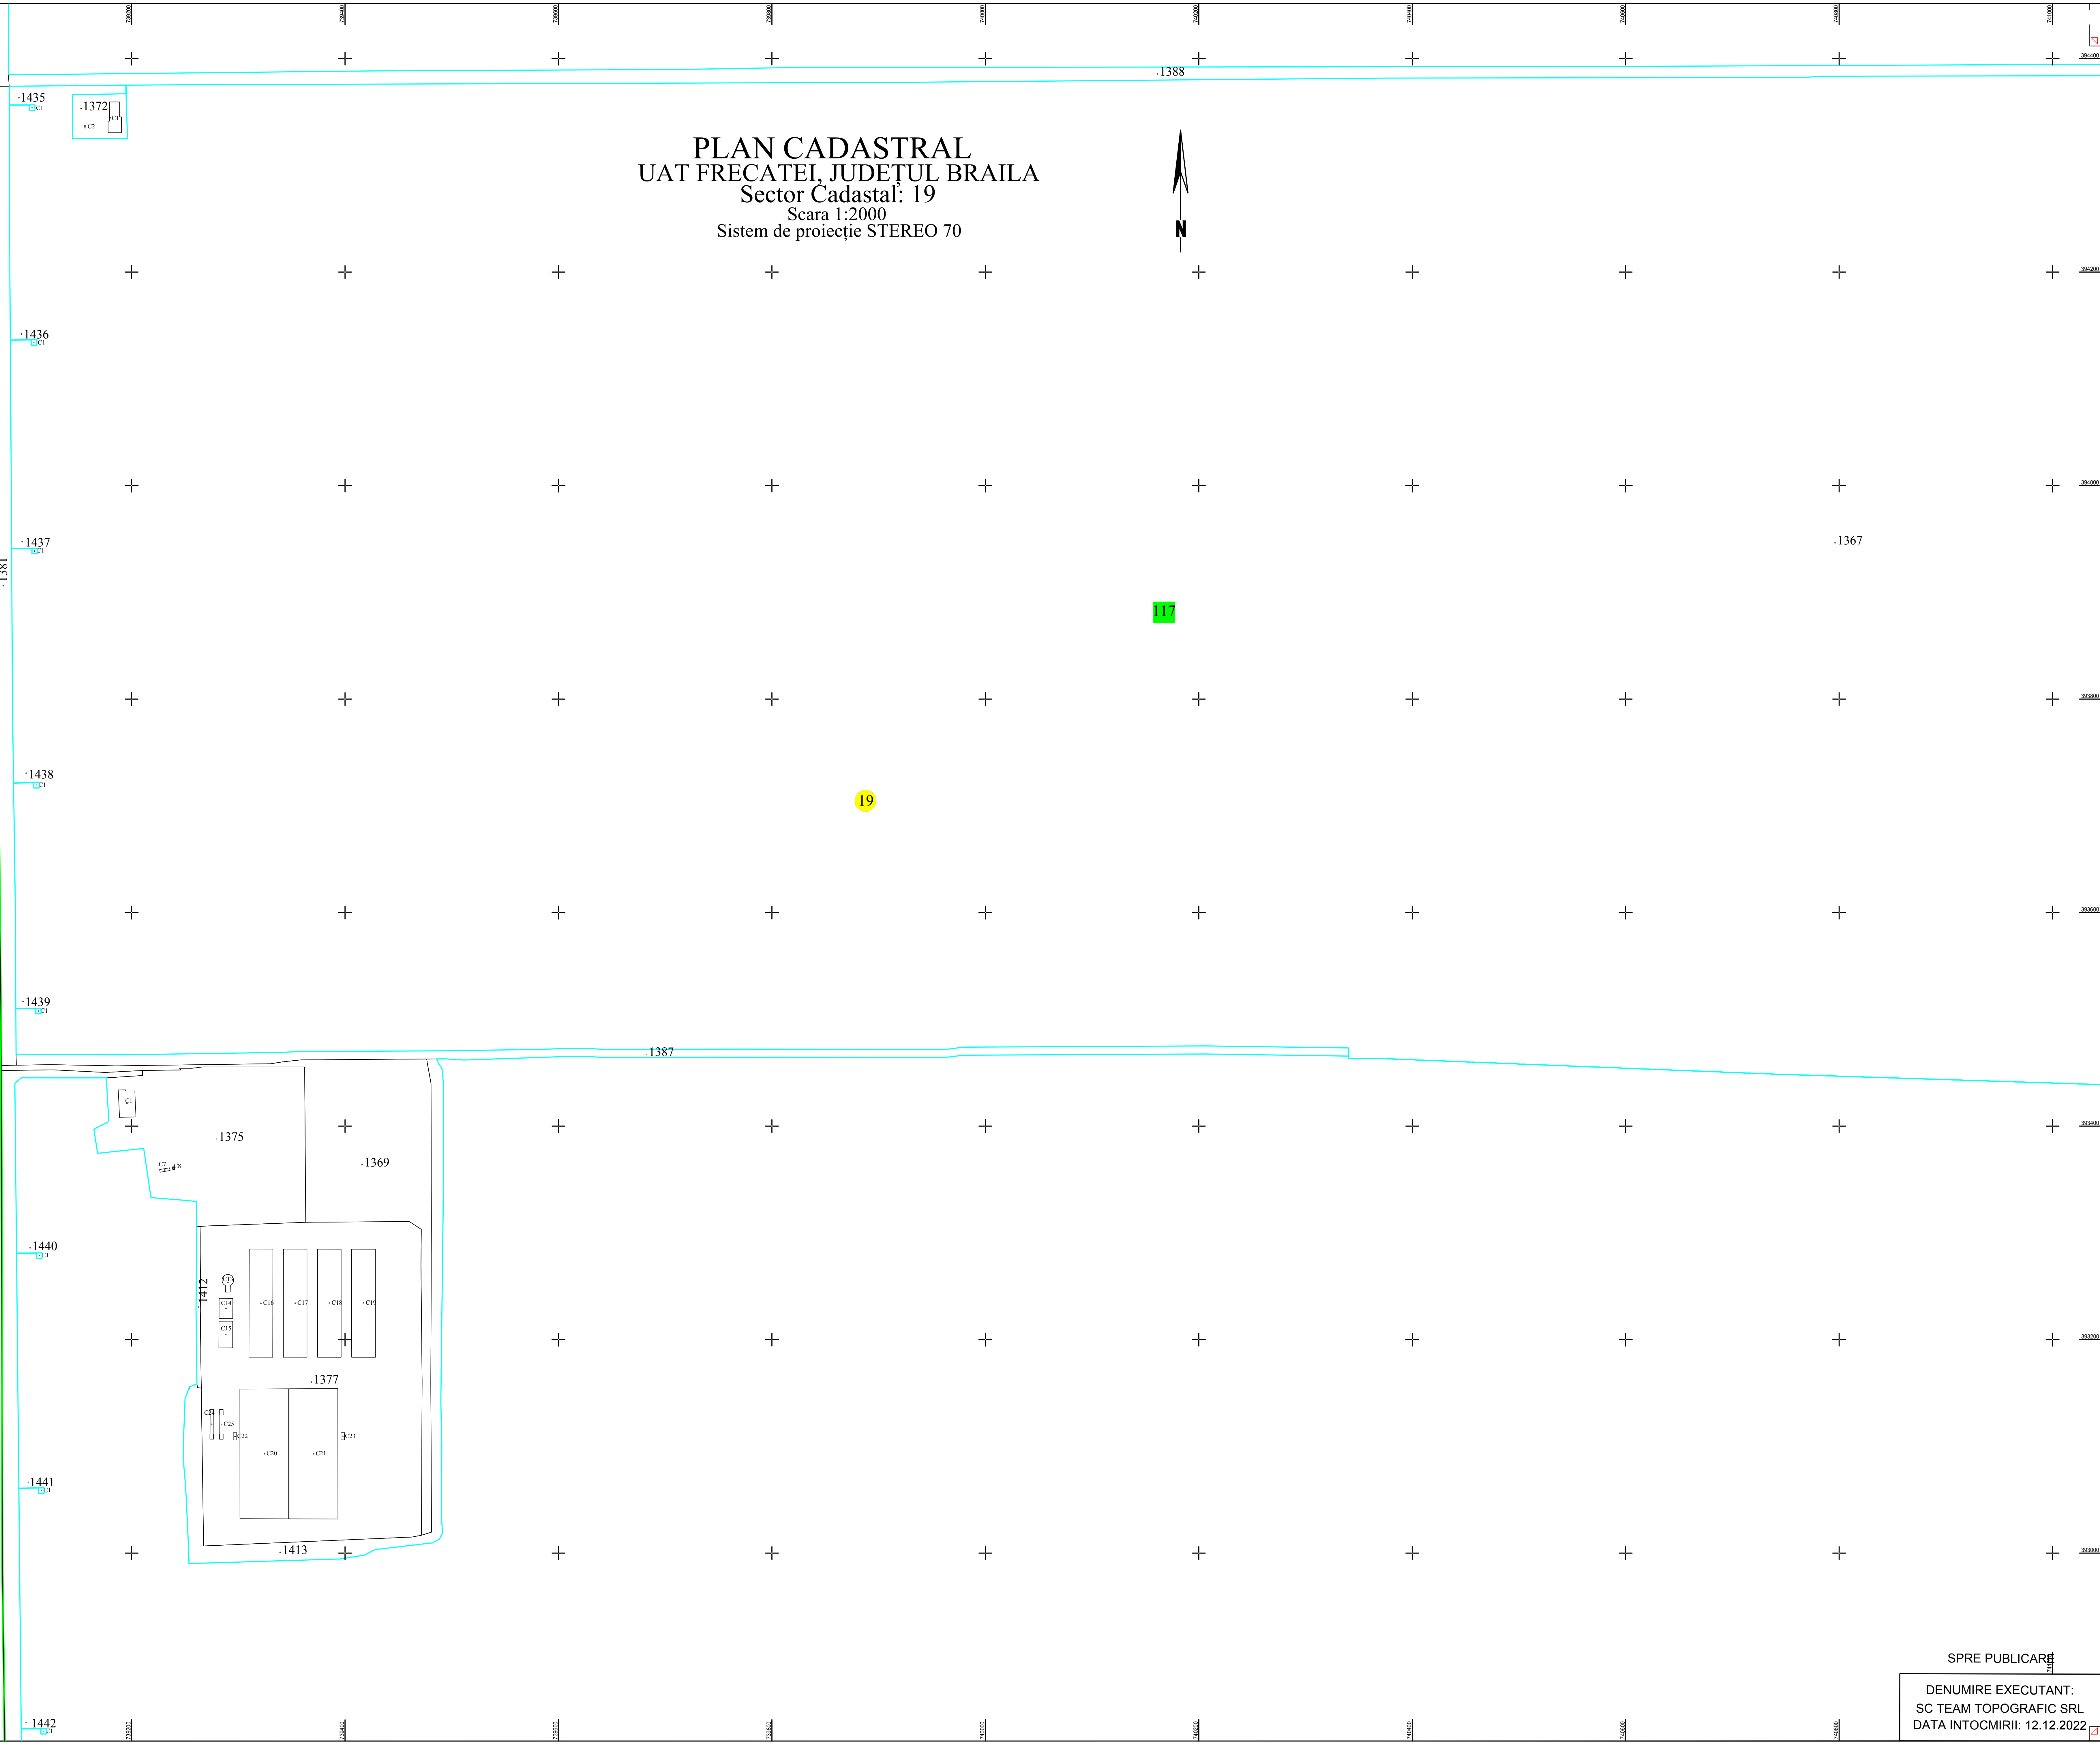

PLAN CADASTRAL
 UAT FRECATEI, JUDEȚUL BRAILA
 Sector Cadastral: 19
 Scara 1:2000
 Sistem de proiecție STEREO 70

LEGENDA

	Limita imobil
	Limita constructii definitive
	Limita cvartal
	Limita intravilan
	Limita UAT
	Limita sector cadastral
	Ape curgatoare
	118 Numar postal
	str. Nicolae Labis Denumire strazi
	36 Numar sector cadastral
	36023 ID imobil
	CL Cod constructie
	CV 16 Denumire Cvartal

SPRE PUBLICARE

DENUMIRE EXECUTANT:
 SC TEAM TOPOGRAFIC SRL
 DATA INTOCMIRII: 12.12.2022