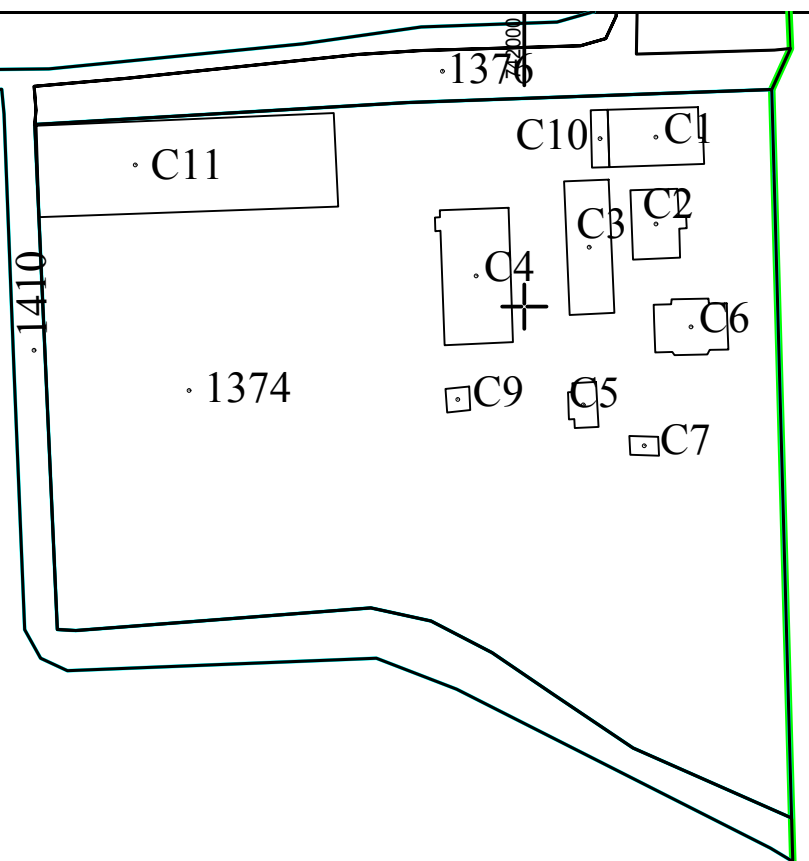

PLAN CADASTRAL  
 UAT FRECATEI, JUDETUL BRAILA  
 Sector Cadastral: 19  
 Scara 1:2000  
 Sistem de proiectie STEREO 70

SECTOR 20

**LEGENDA**

	Limita imobil
	Limita constructii definitive
	Limita cvartal
	Limita intravilan
	Limita UAT
	Limita sector cadastral
	Ape curgatoare
118	Numar postal
str. Nicolae Labis	Denumire strazi
36	Numar sector cadastral
36023	ID imobil
CL	Cod constructie
CV 16	Denumire Cvartal

SPRE PUBLICARE

DENUMIRE EXECUTANT:  
 SC TEAM TOPOGRAFIC SRL  
 DATA INTOCMIRII: 12.12.2022