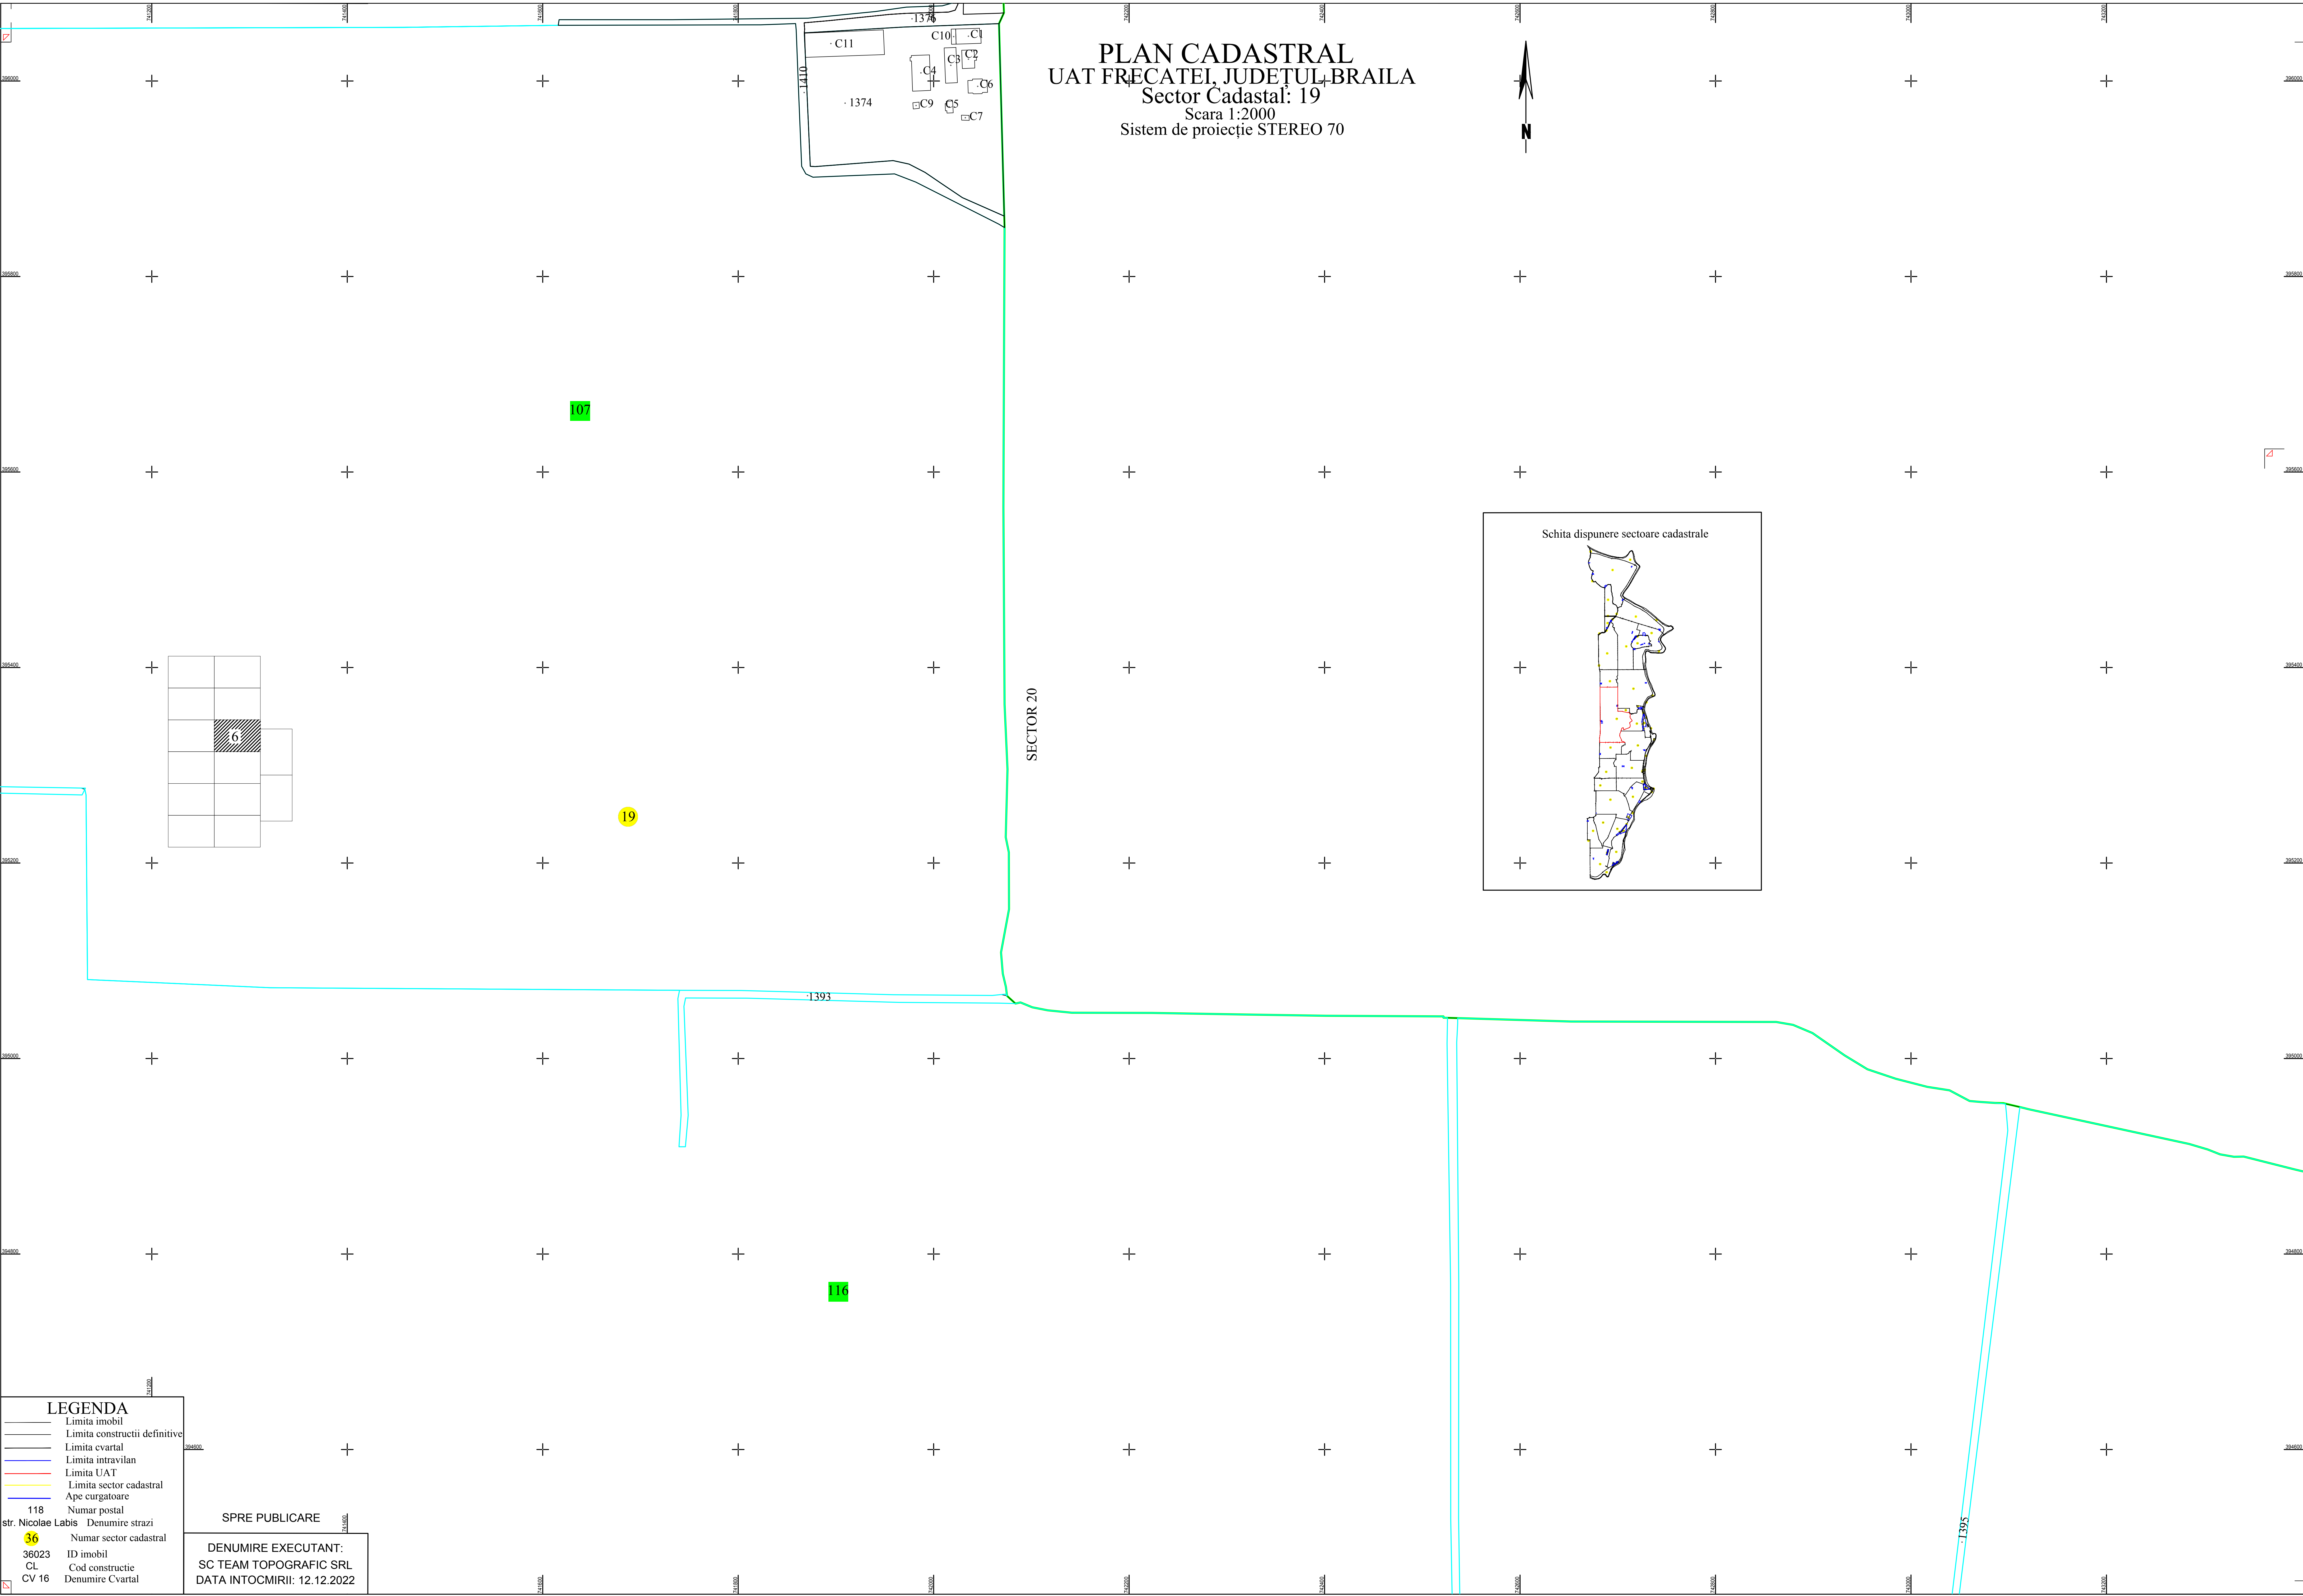

PLAN CADASTRAL  
 UAT FRECATEI, JUDETUL BRAILA  
 Sector Cadastral: 19  
 Scara 1:2000  
 Sistem de proiectie STEREO 70

SECTOR 20

**LEGENDA**

	Limita imobil
	Limita constructii definitive
	Limita cvartal
	Limita intravilan
	Limita UAT
	Limita sector cadastral
	Ape curgatoare
118	Numar postal
str. Nicolae Labis	Denumire strazi
36	Numar sector cadastral
36023	ID imobil
CL	Cod constructie
CV 16	Denumire Cvartal

SPRE PUBLICARE

DENUMIRE EXECUTANT:  
 SC TEAM TOPOGRAFIC SRL  
 DATA INTOCMIRII: 12.12.2022