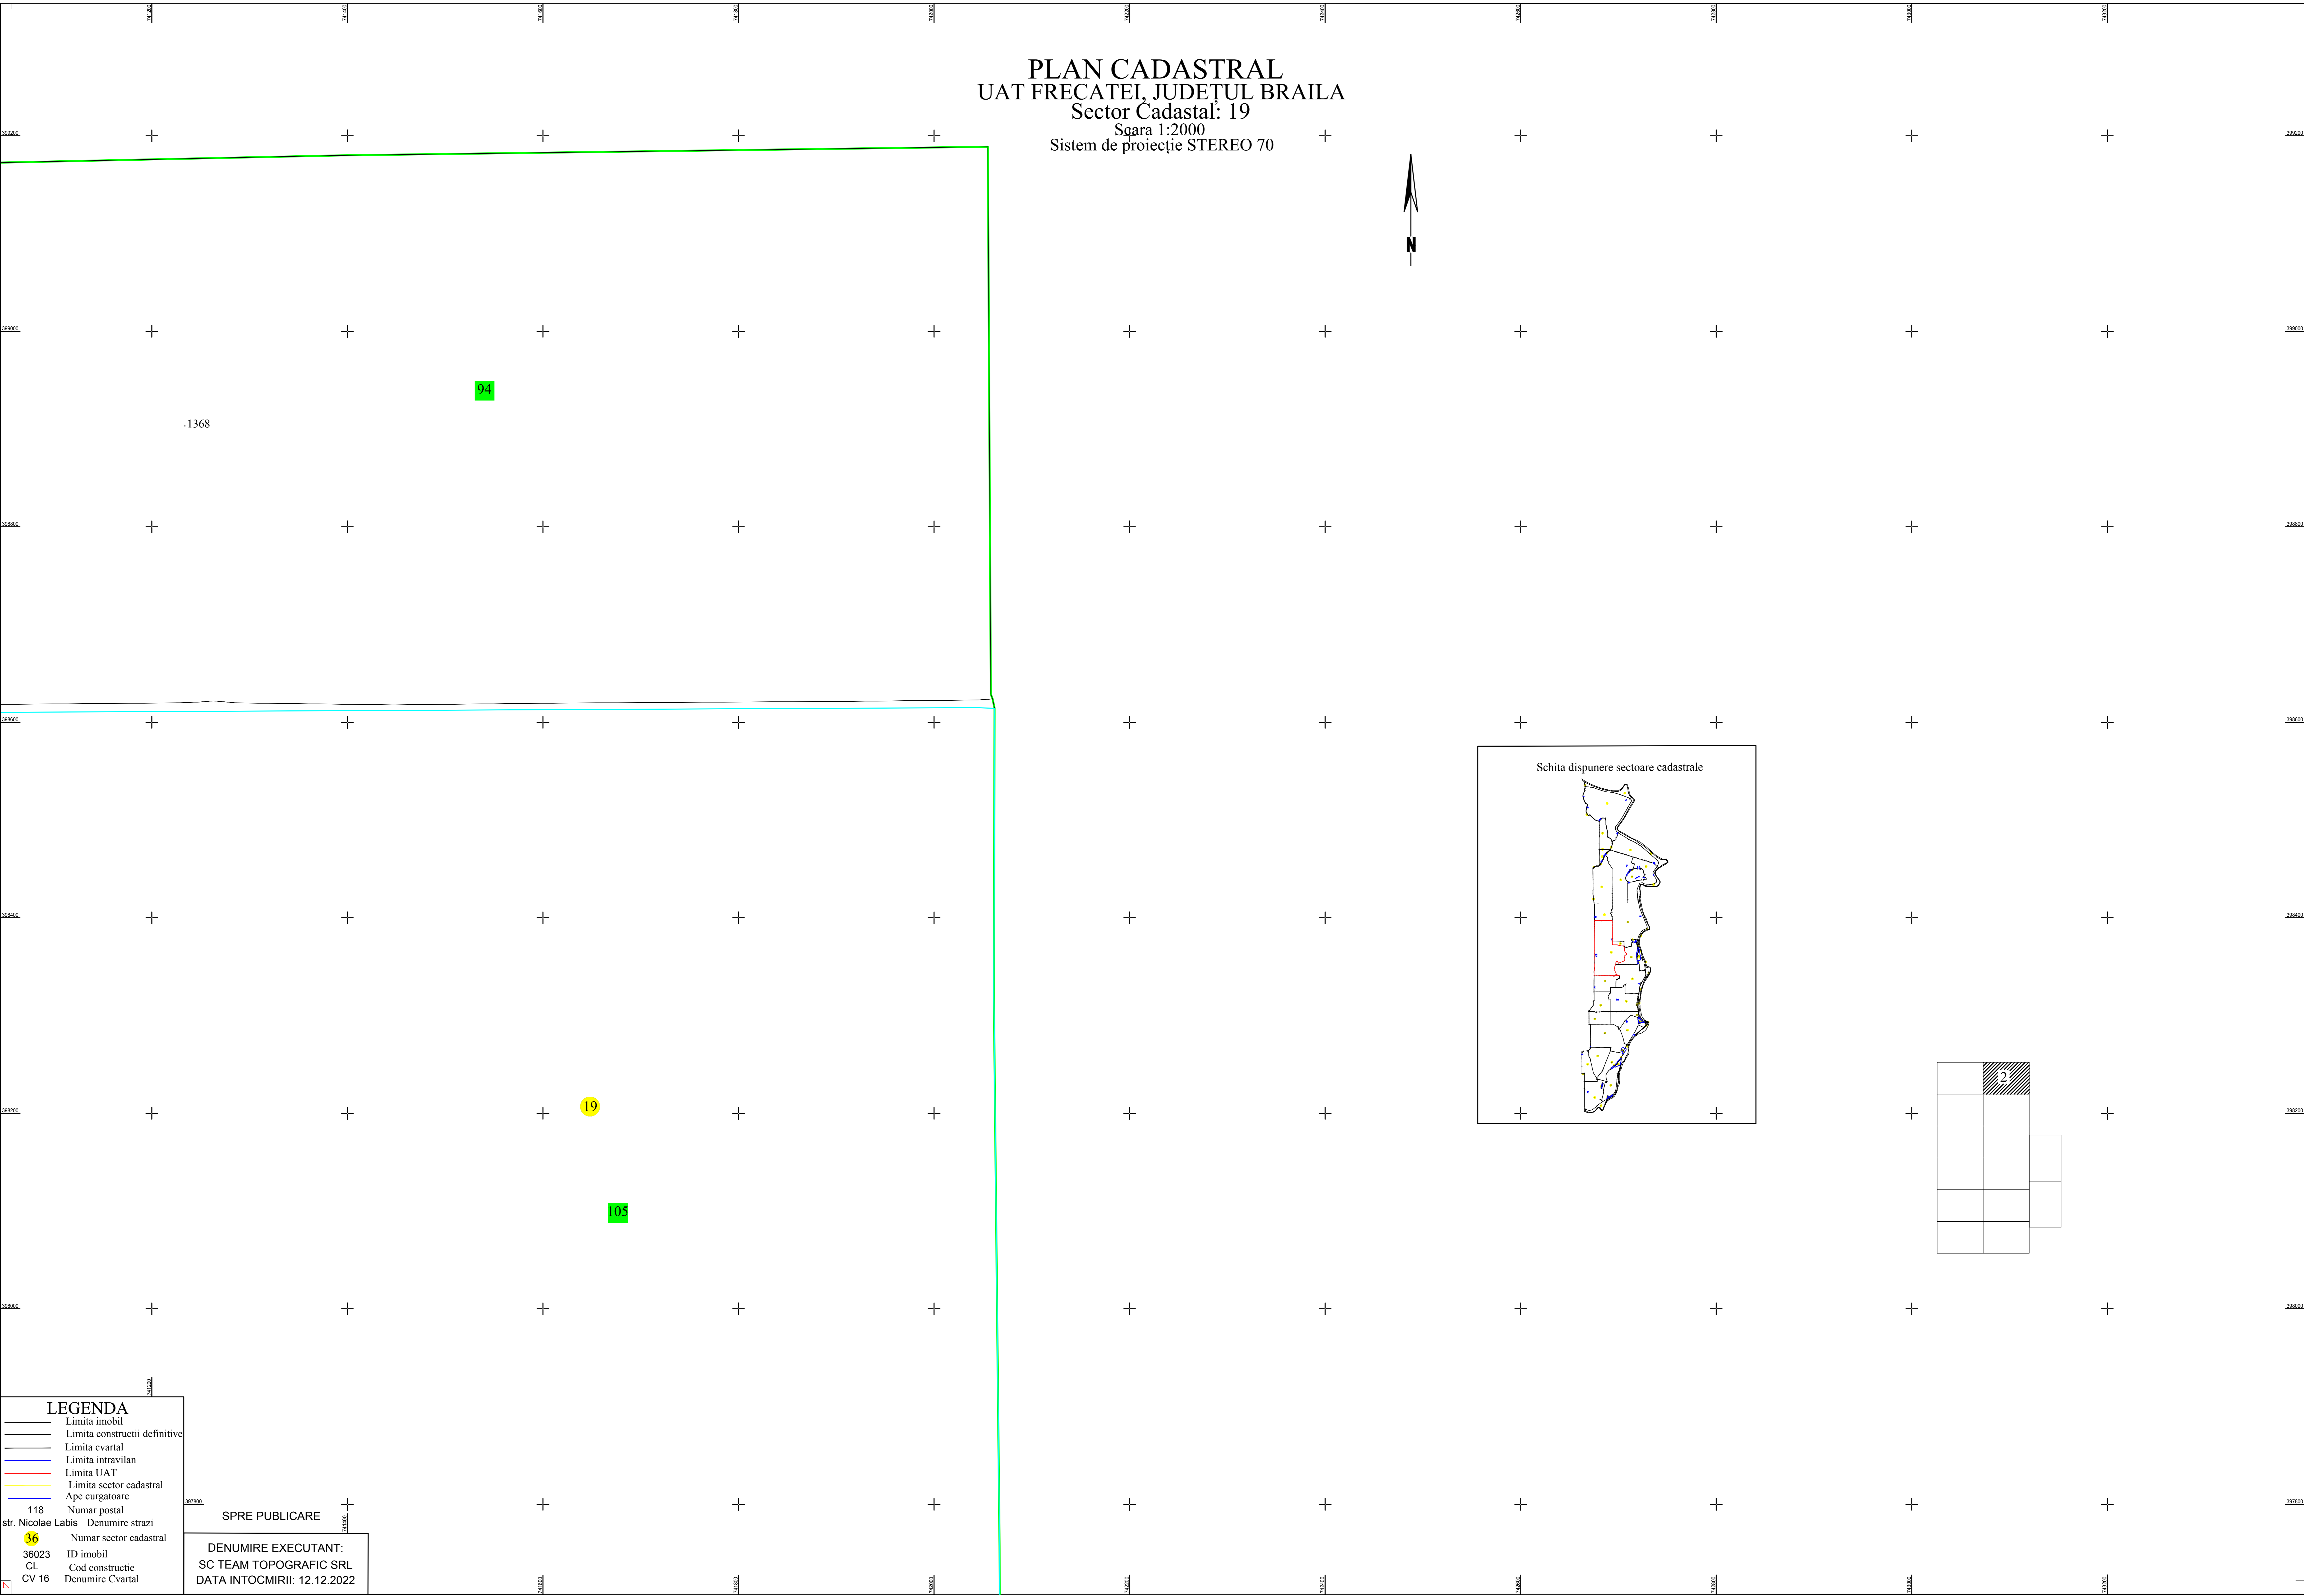

PLAN CADASTRAL  
 UAT FRECATEI, JUDETUL BRAILA  
 Sector Cadastral: 19  
 Sgara 1:2000  
 Sistem de proiectie STEREO 70

**LEGENDA**

	Limita imobil
	Limita constructii definitive
	Limita cvartal
	Limita intravilan
	Limita UAT
	Limita sector cadastral
	Ape curgatoare
118	Numar postal
str. Nicolae Labis	Denumire strazi
36	Numar sector cadastral
36023	ID imobil
CL	Cod constructie
CV 16	Denumire Cvartal

SPRE PUBLICARE

DENUMIRE EXECUTANT:  
 SC TEAM TOPOGRAFIC SRL  
 DATA INTOCMIRII: 12.12.2022