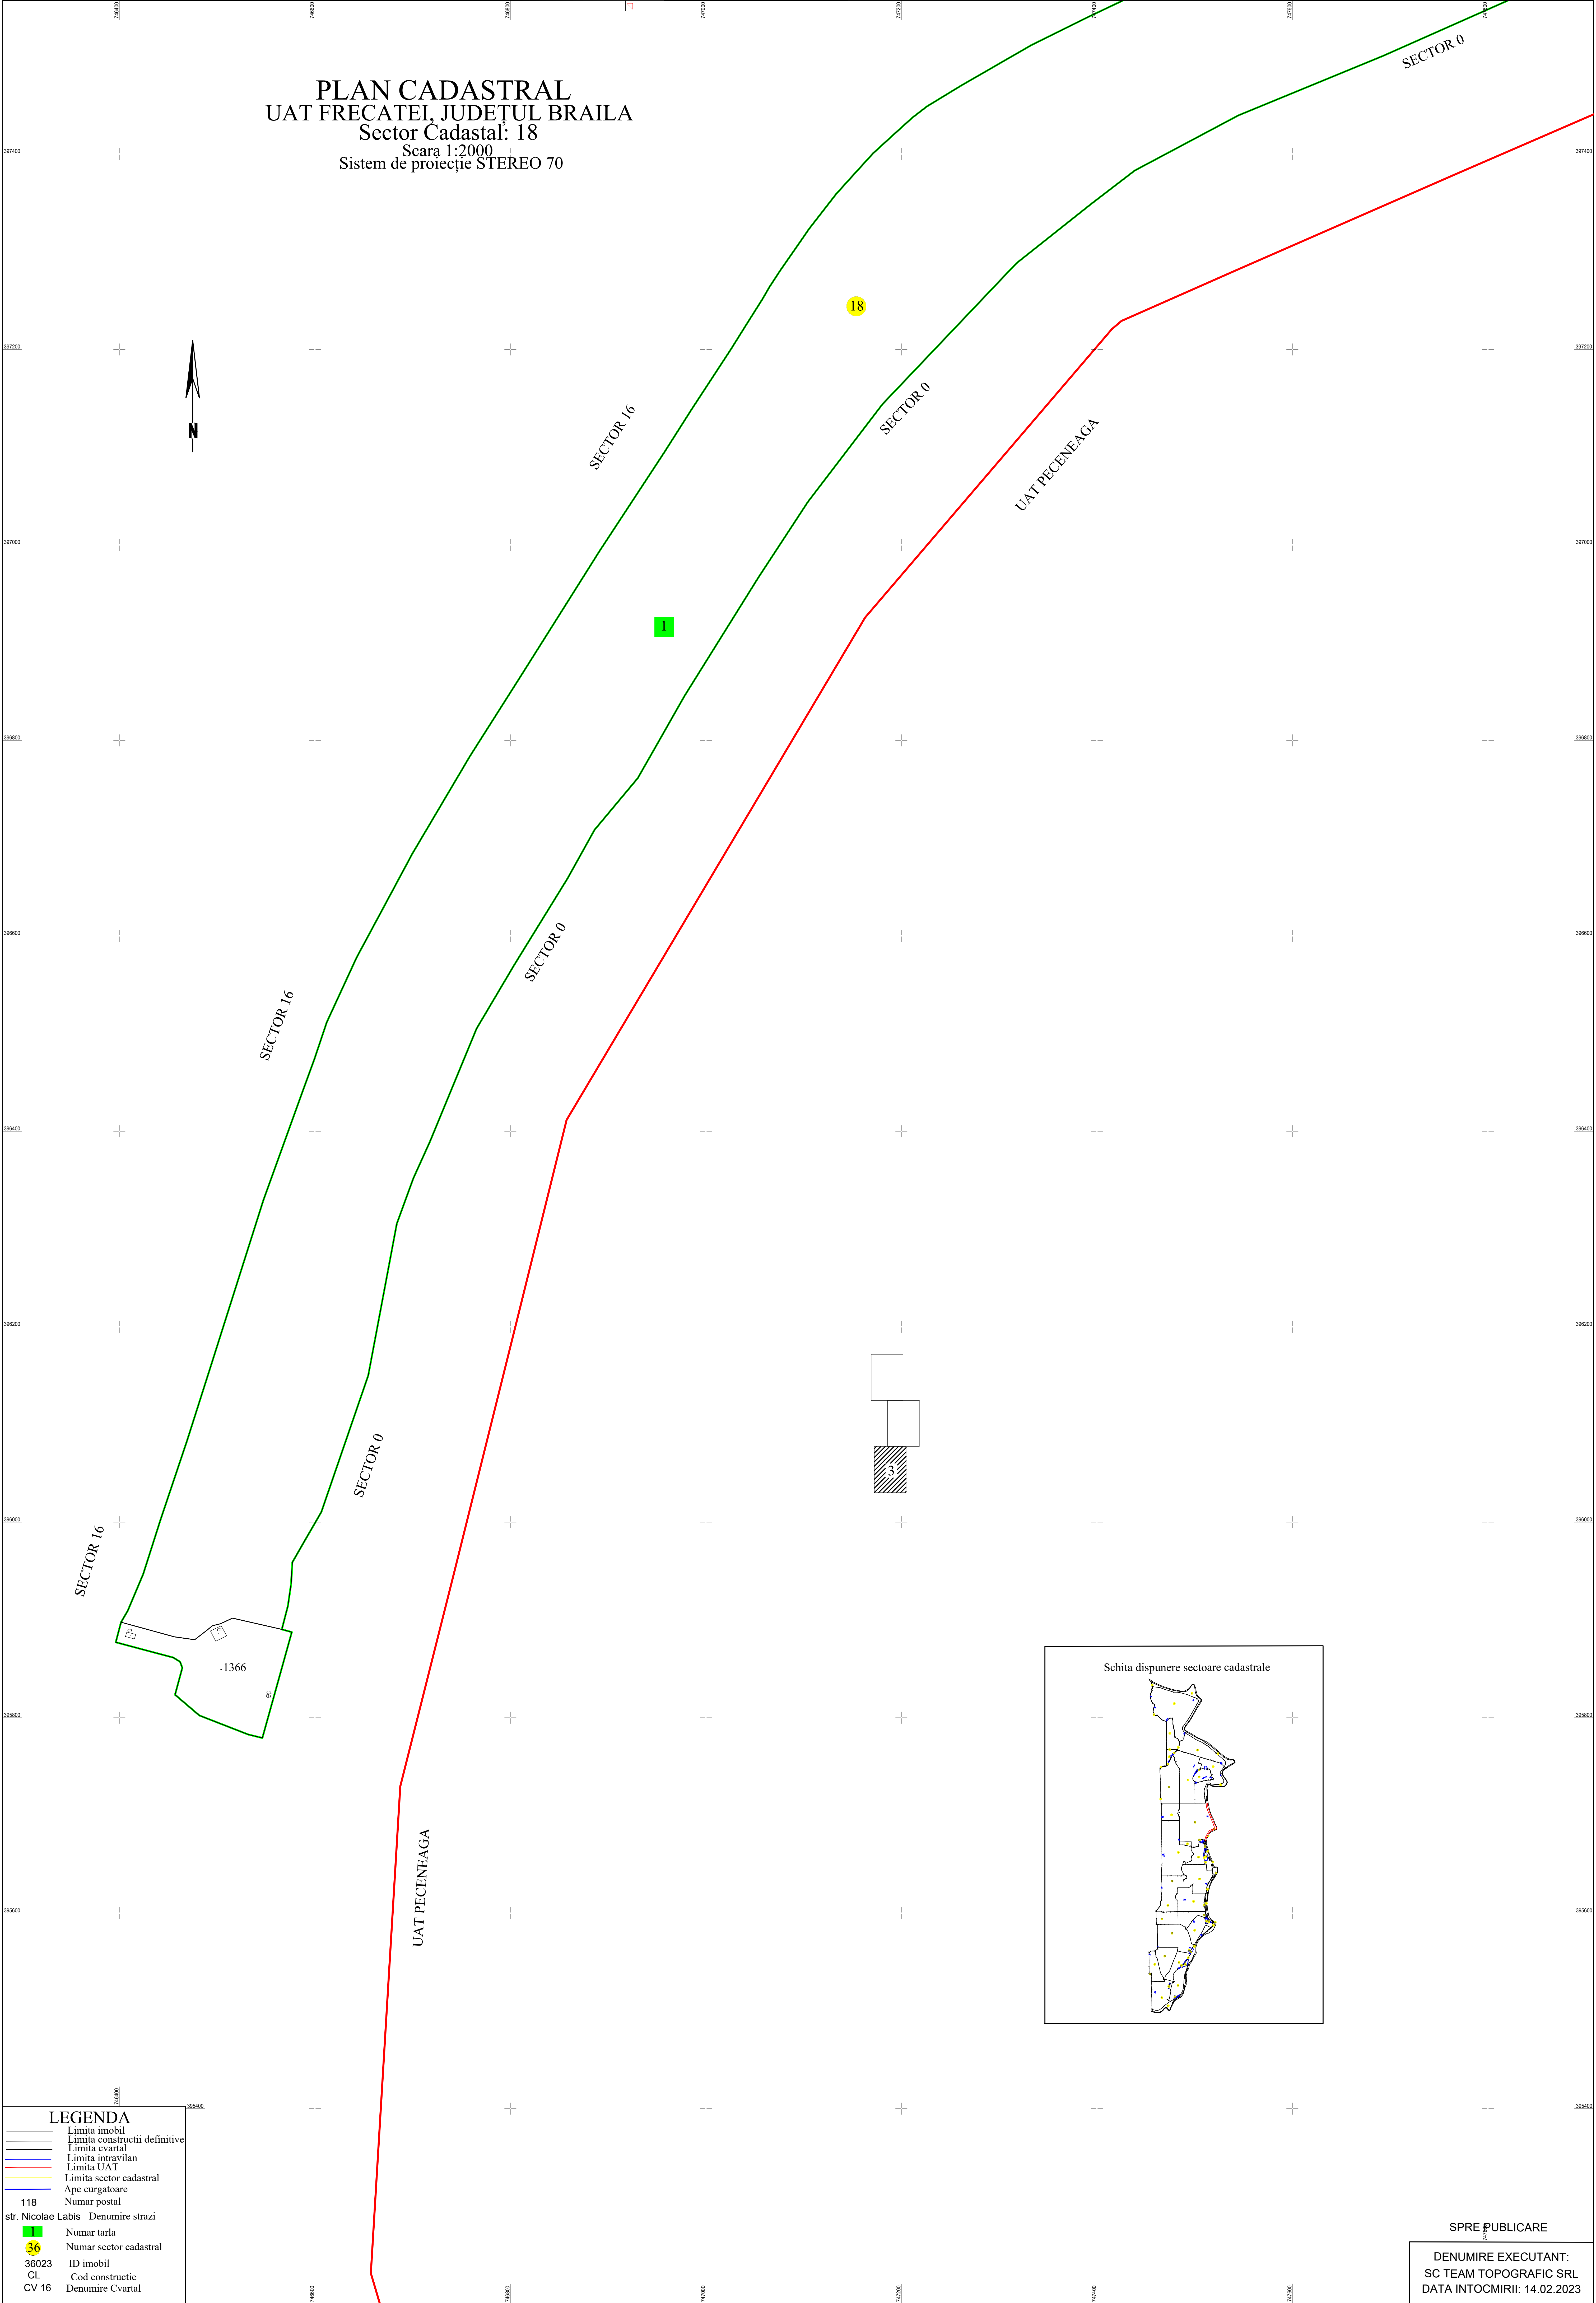

PLAN CADASTRAL  
 UAT FRECATEI, JUDEȚUL BRAILA  
 Sector Cadastral: 18  
 Scara 1:2000  
 Sistem de proiecție STEREO 70

**LEGENDA**

- Limita imobil
- Limita constructii definitive
- Limita cvartal
- Limita intravilan
- Limita UAT
- Limita sector cadastral
- Ape curgatoare
- 118 Numar postal
- str. Nicolae Labis Denumire strazi
- Numar tarla
- Numar sector cadastral
- 36023 ID imobil
- CL Cod constructie
- CV 16 Denumire Cvartal

SPRE PUBLICARE

DENUMIRE EXECUTANT:  
 SC TEAM TOPOGRAFIC SRL  
 DATA INTOCMIRII: 14.02.2023