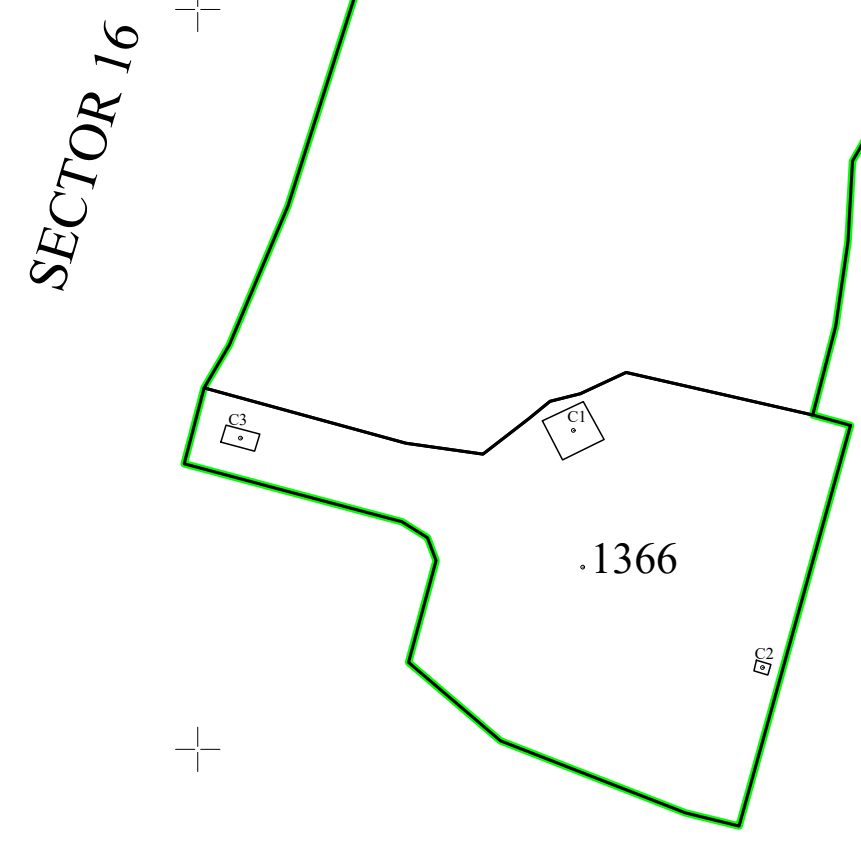

PLAN CADASTRAL  
 UAT FRECATEI, JUDEȚUL BRAILA  
 Sector Cadastral: 18  
 Scara 1:2000  
 Sistem de proiecție STEREO 70

**LEGENDA**

- Limita imobil
- Limita constructii definitive
- Limita cvartal
- Limita intravilan
- Limita UAT
- Limita sector cadastral
- Ape curgatoare
- 118 Numar postal
- str. Nicolae Labis Denumire strazi
- Numar tarla
- Numar sector cadastral
- 36023 ID imobil
- CL Cod constructie
- CV 16 Denumire Cvartal

SPRE PUBLICARE

DENUMIRE EXECUTANT:  
 SC TEAM TOPOGRAFIC SRL  
 DATA INTOCMIRII: 14.02.2023