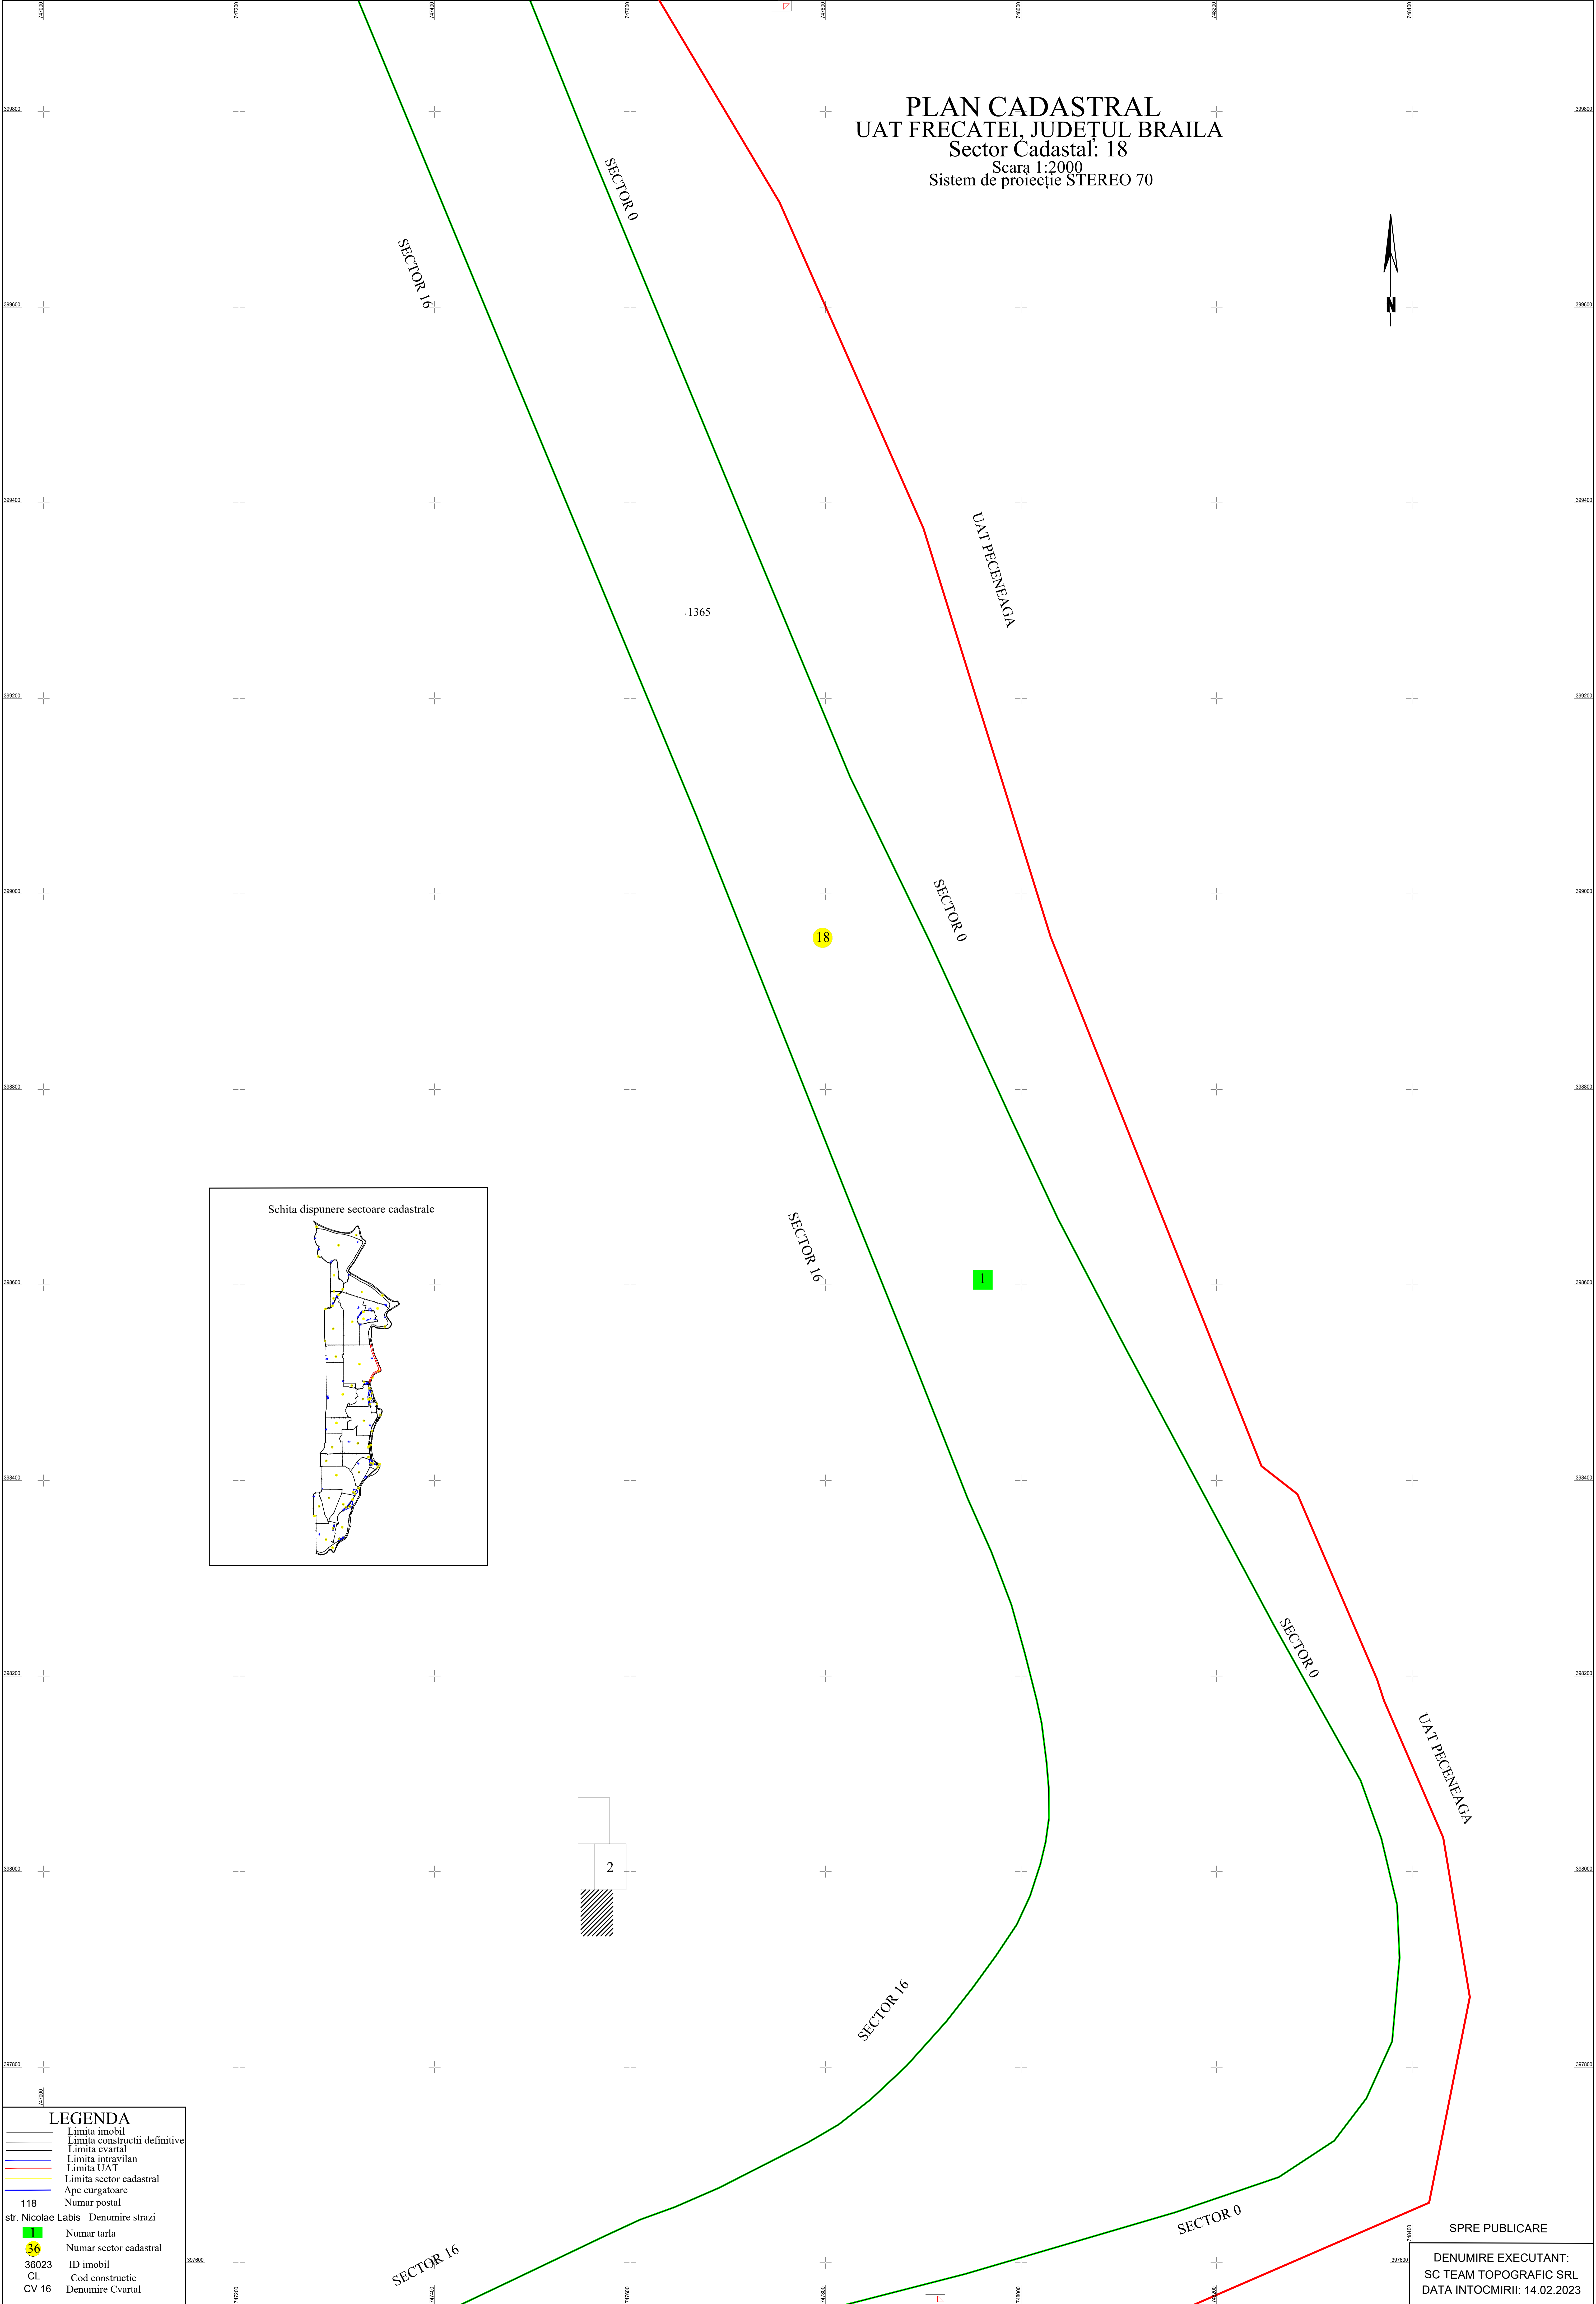

PLAN CADASTRAL  
UAT FRECATEI, JUDEȚUL BRAILA  
Sector Cadastral: 18  
Scara 1:2000  
Sistem de proiecție STEREO 70

LEGENDA	
	Limita imobil
	Limita constructii definitive
	Limita cvartal
	Limita intravilan
	Limita UAT
	Limita sector cadastral
	Ape curgatoare
118	Numar postal
str. Nicolae Labis	Denumire strazi
	Numar tarla
	Numar sector cadastral
36023	ID imobil
CL	Cod constructie
CV 16	Denumire Cvtartal

SPRE PUBLICARE  
DENUMIRE EXECUTANT:  
SC TEAM TOPOGRAFIC SRL  
DATA INTOCMIRII: 14.02.2023