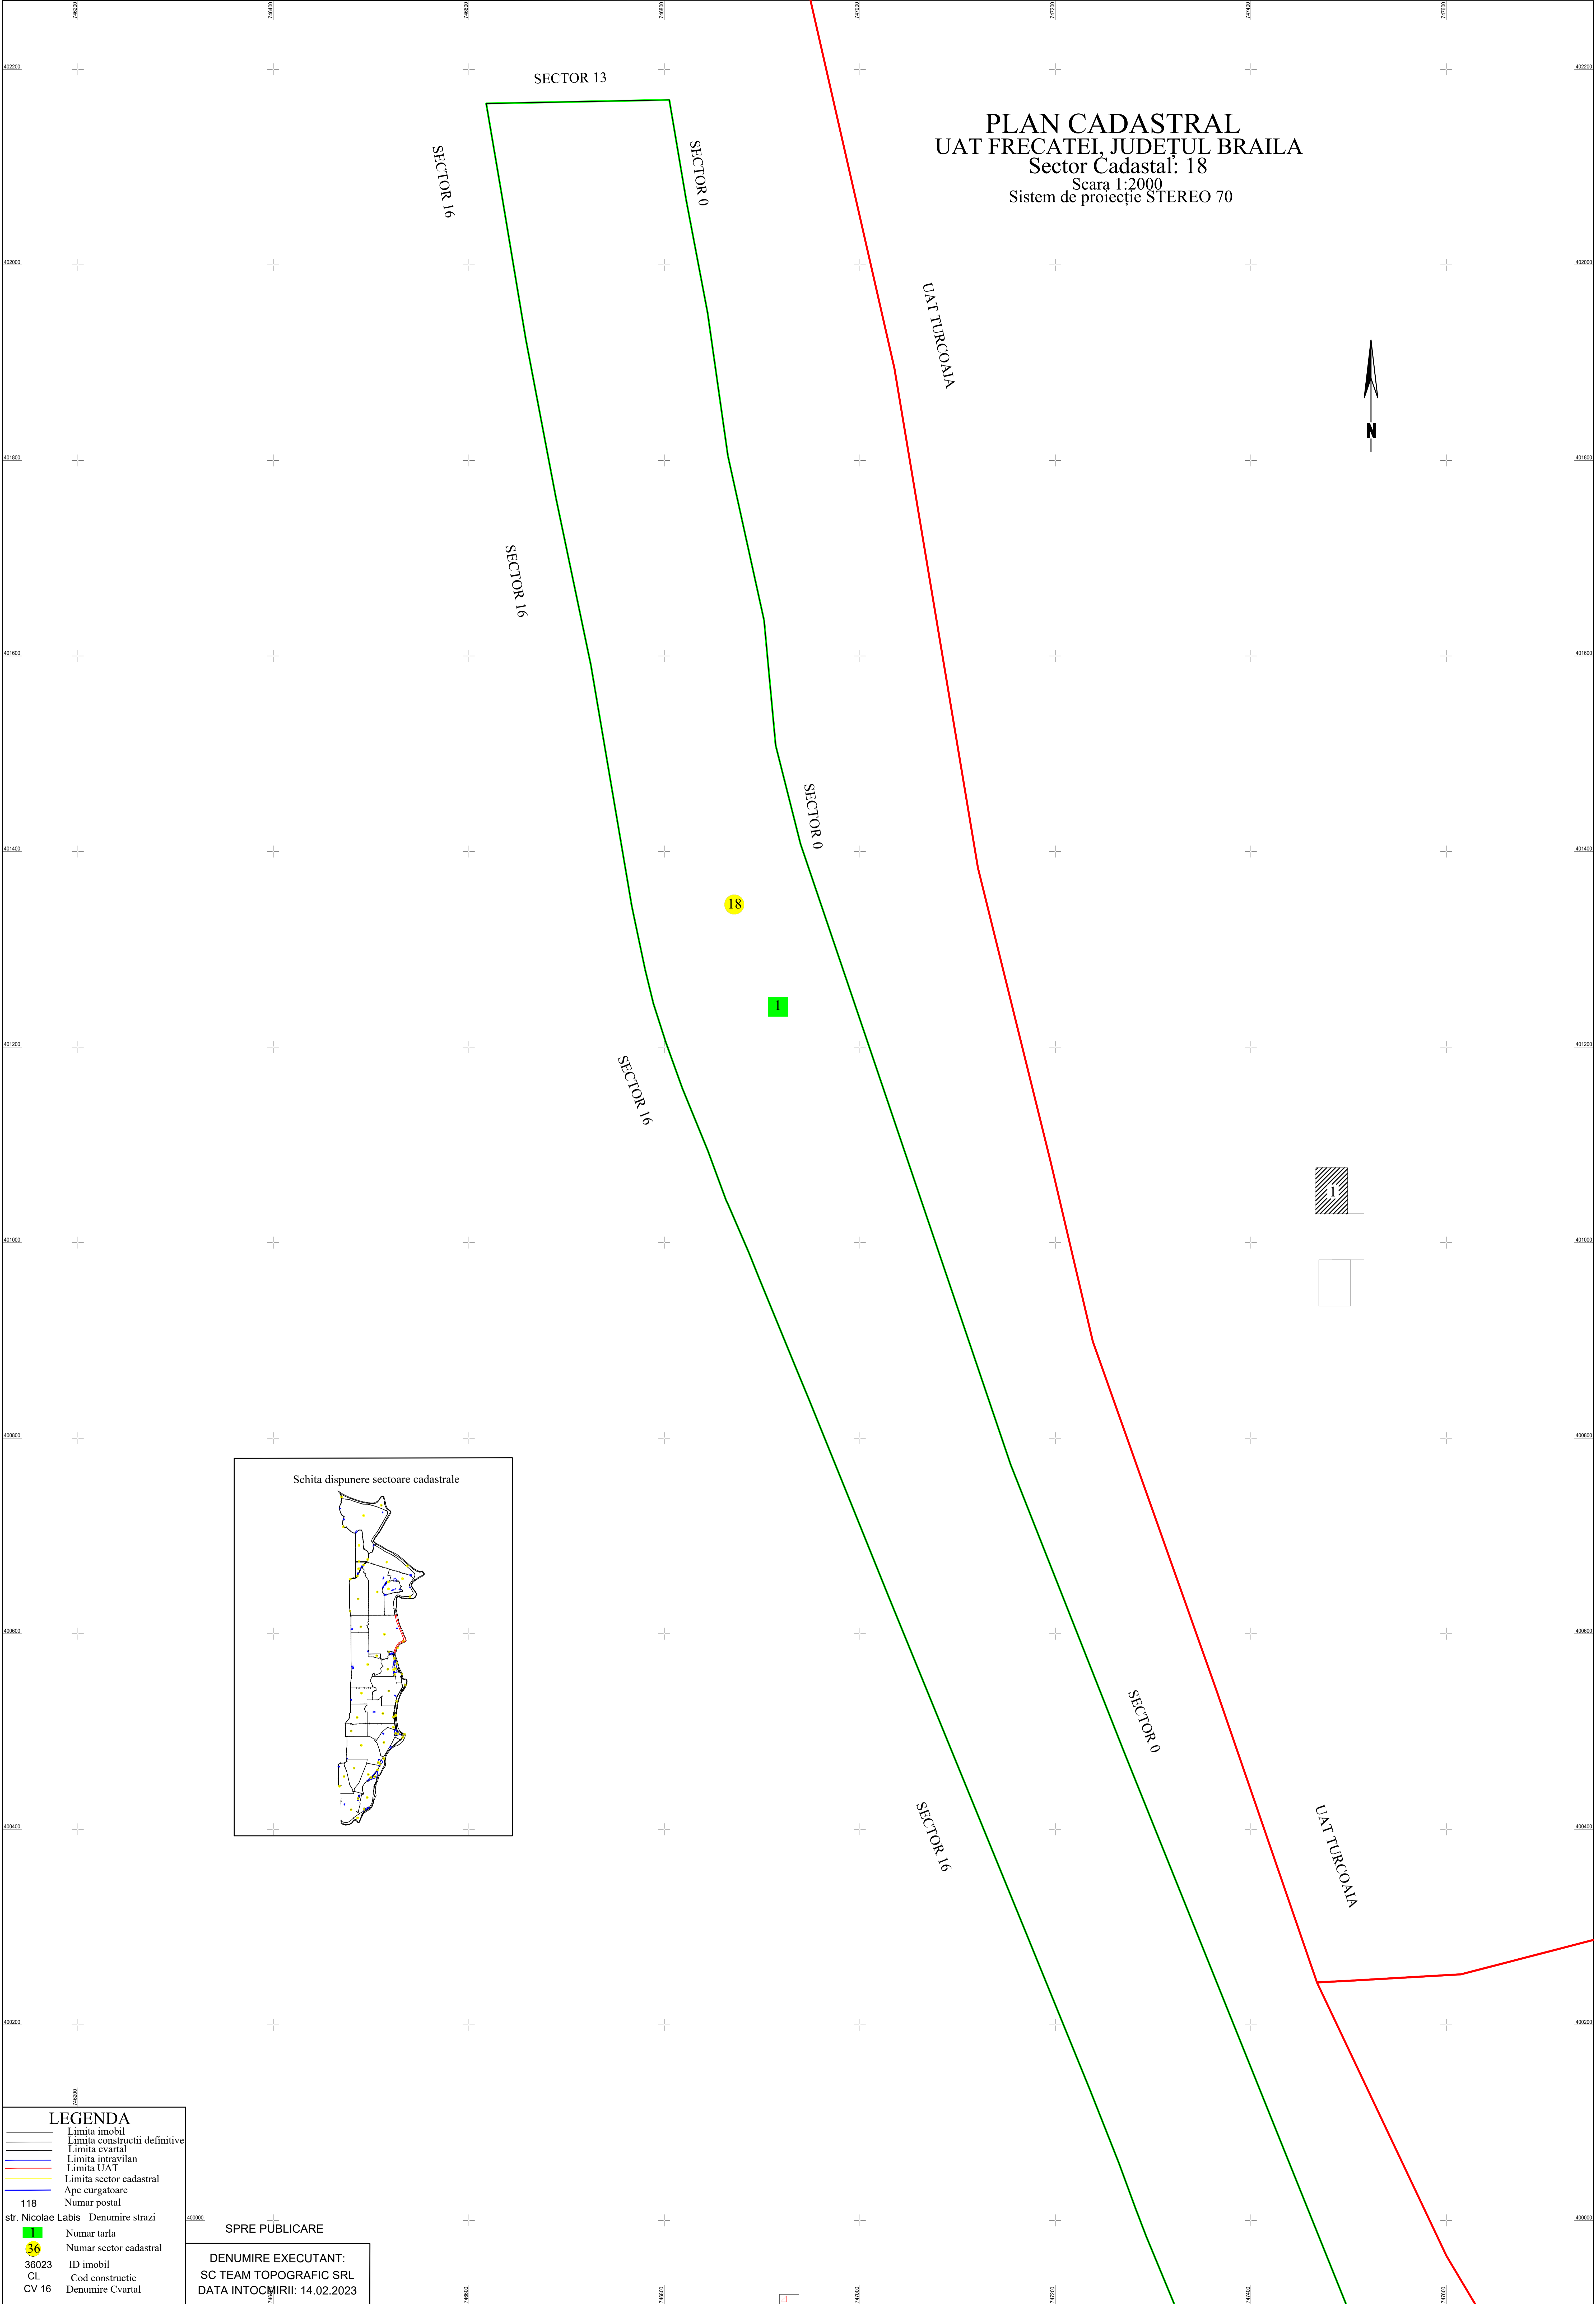

PLAN CADASTRAL
 UAT FRECATEI, JUDEȚUL BRAILA
 Sector Cadastral: 18
 Scara 1:2000
 Sistem de proiectie STEREO 70

LEGENDA

- Limita imobil
- Limita constructii definitive
- Limita cvartal
- Limita intravilan
- Limita UAT
- Limita sector cadastral
- Ape curgatoare
- Numar postal

118
 str. Nicolae Labis Denumire strazi

- Numar tarla
- Numar sector cadastral
- ID imobil
- CL Cod constructie
- CV 16 Denumire Cvartal

SPRE PUBLICARE

DENUMIRE EXECUTANT:
 SC TEAM TOPOGRAFIC SRL
 DATA INTOCMIRII: 14.02.2023