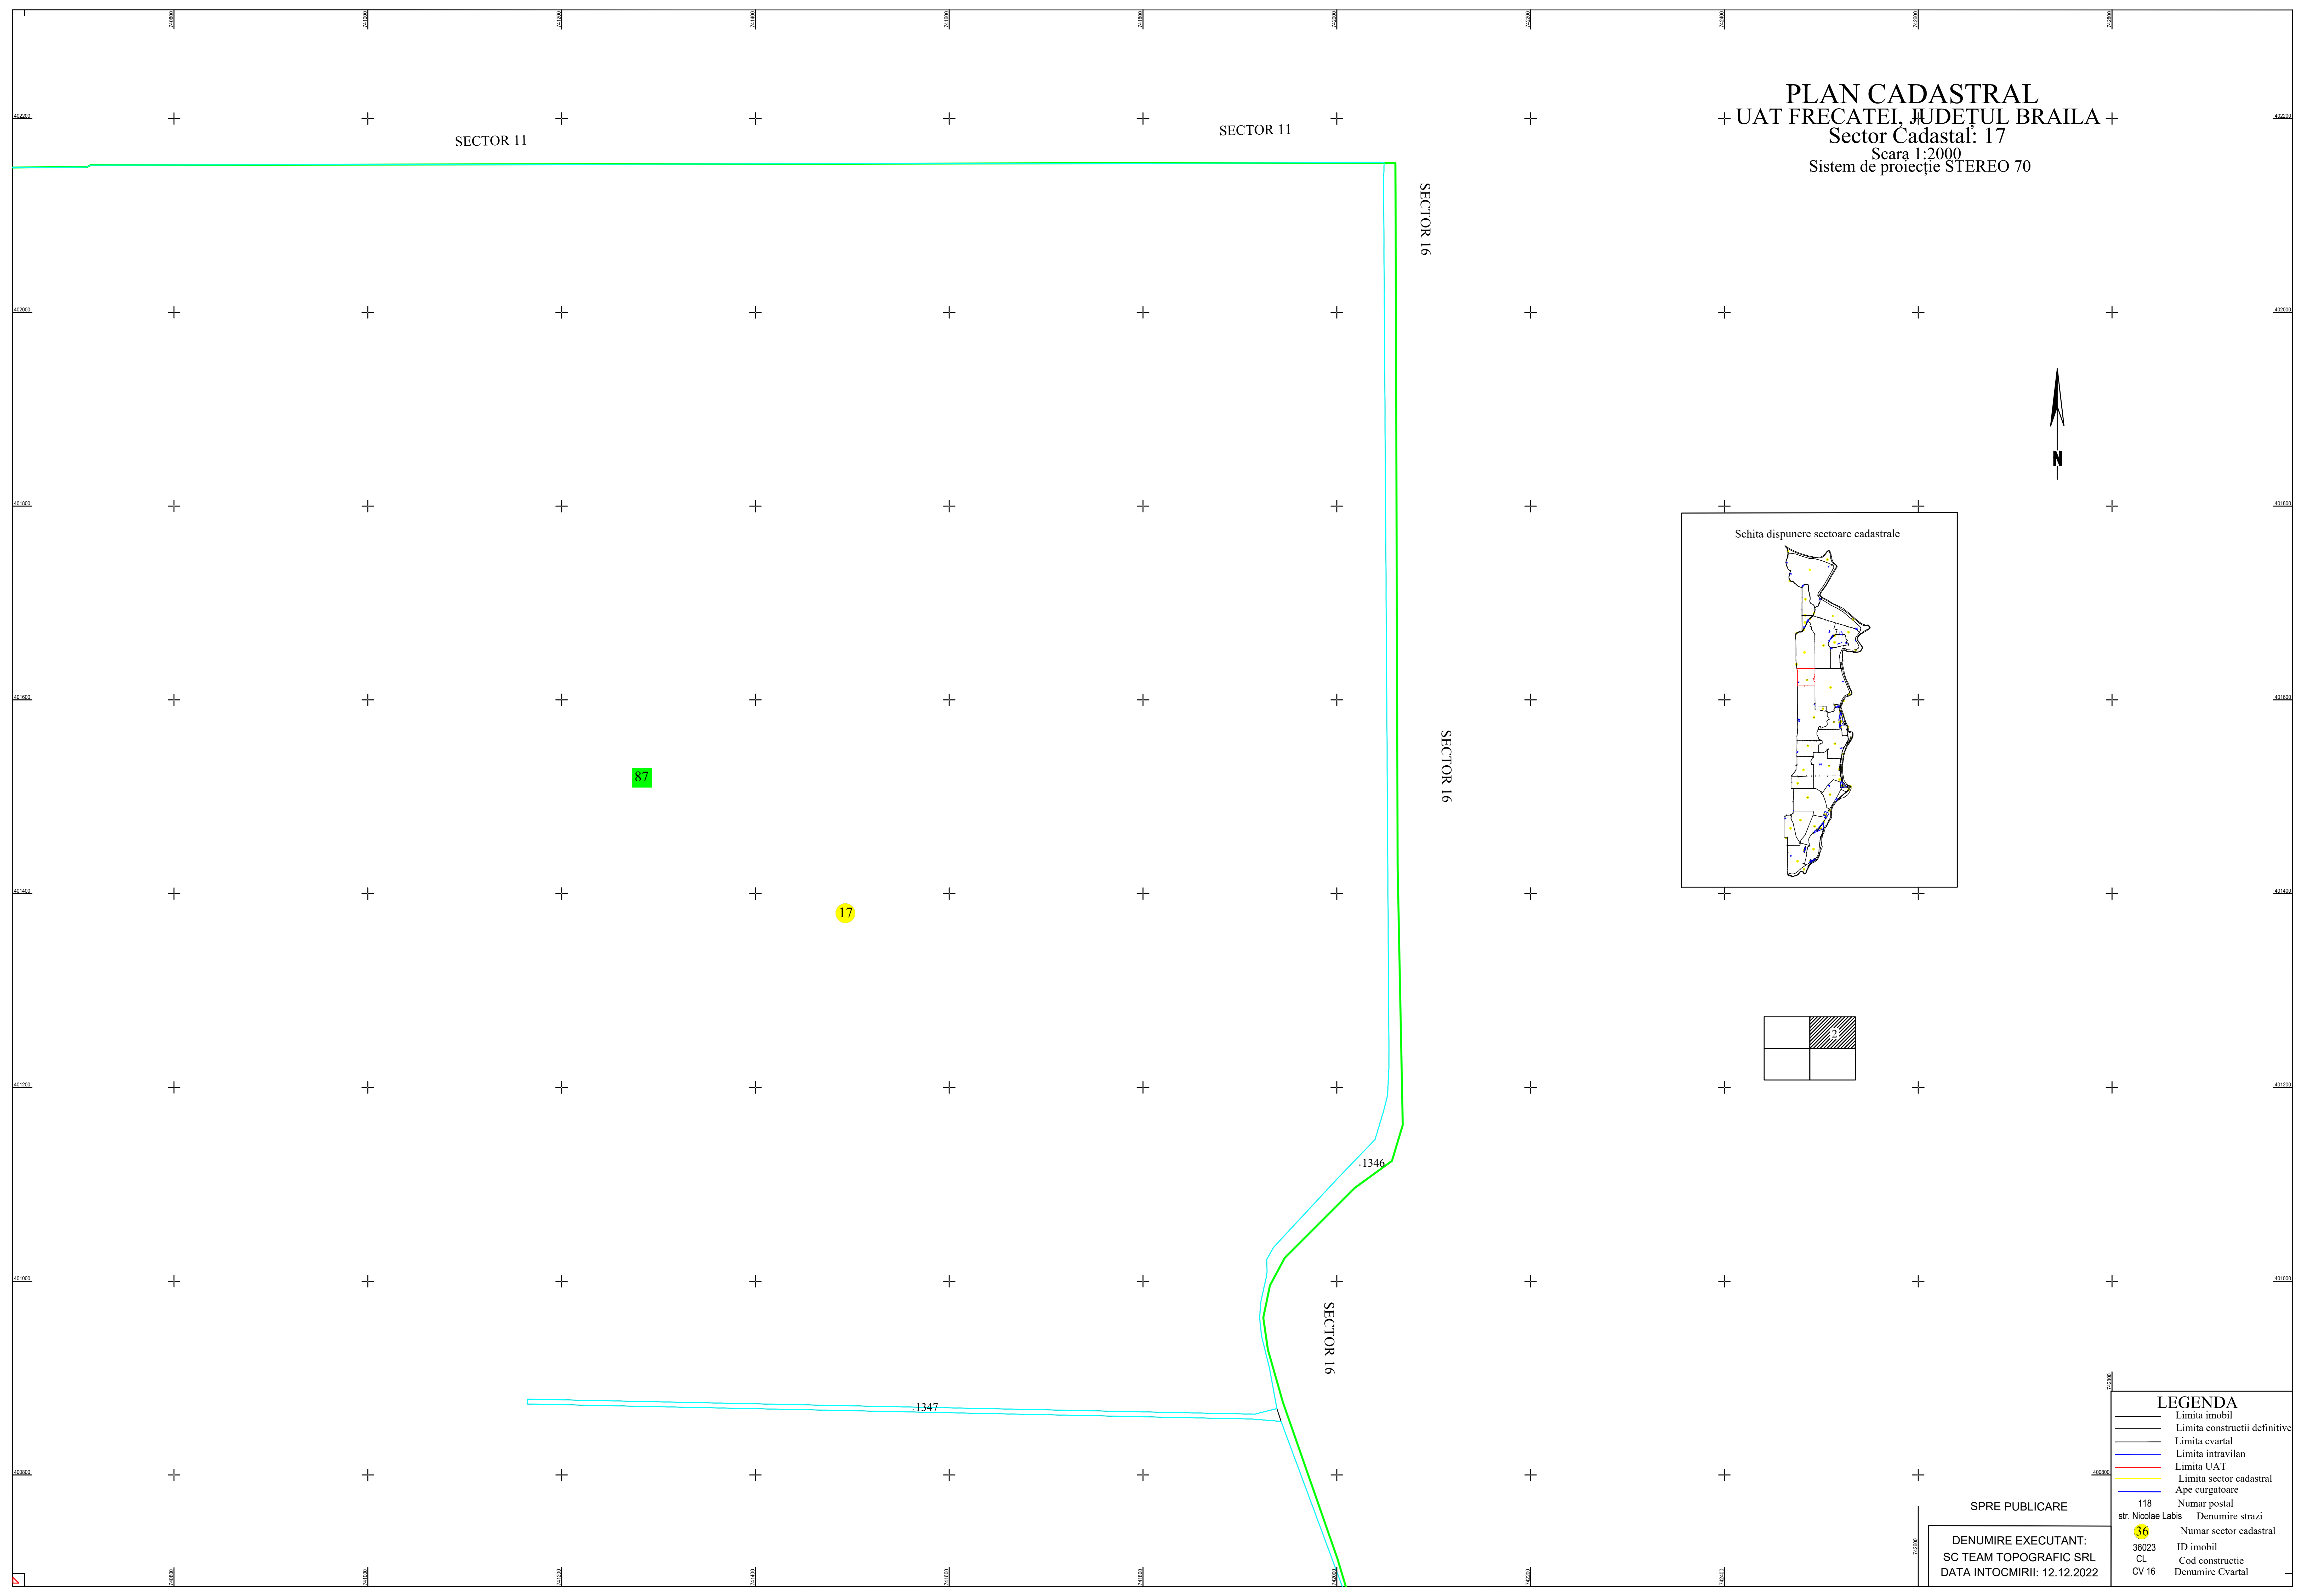

PLAN CADASTRAL
 + UAT FRECATEI, JUDETUL BRAILA +
 Sector Cadastral: 17
 Scara 1:2000
 Sistem de proiectie STEREO 70

LEGENDA

	Limita imobil
	Limita constructii definitive
	Limita cvarial
	Limita intravilan
	Limita UAT
	Limita sector cadastral
	Ape curgatoare
118	Numar postal
str. Nicolae Labis	Denumire strazi
	Numar sector cadastral
36023	ID imobil
CL	Cod constructie
CV 16	Denumire Cvarial

SPRE PUBLICARE

DENUMIRE EXECUTANT:
 SC TEAM TOPOGRAFIC SRL
 DATA INTOCMIRII: 12.12.2022