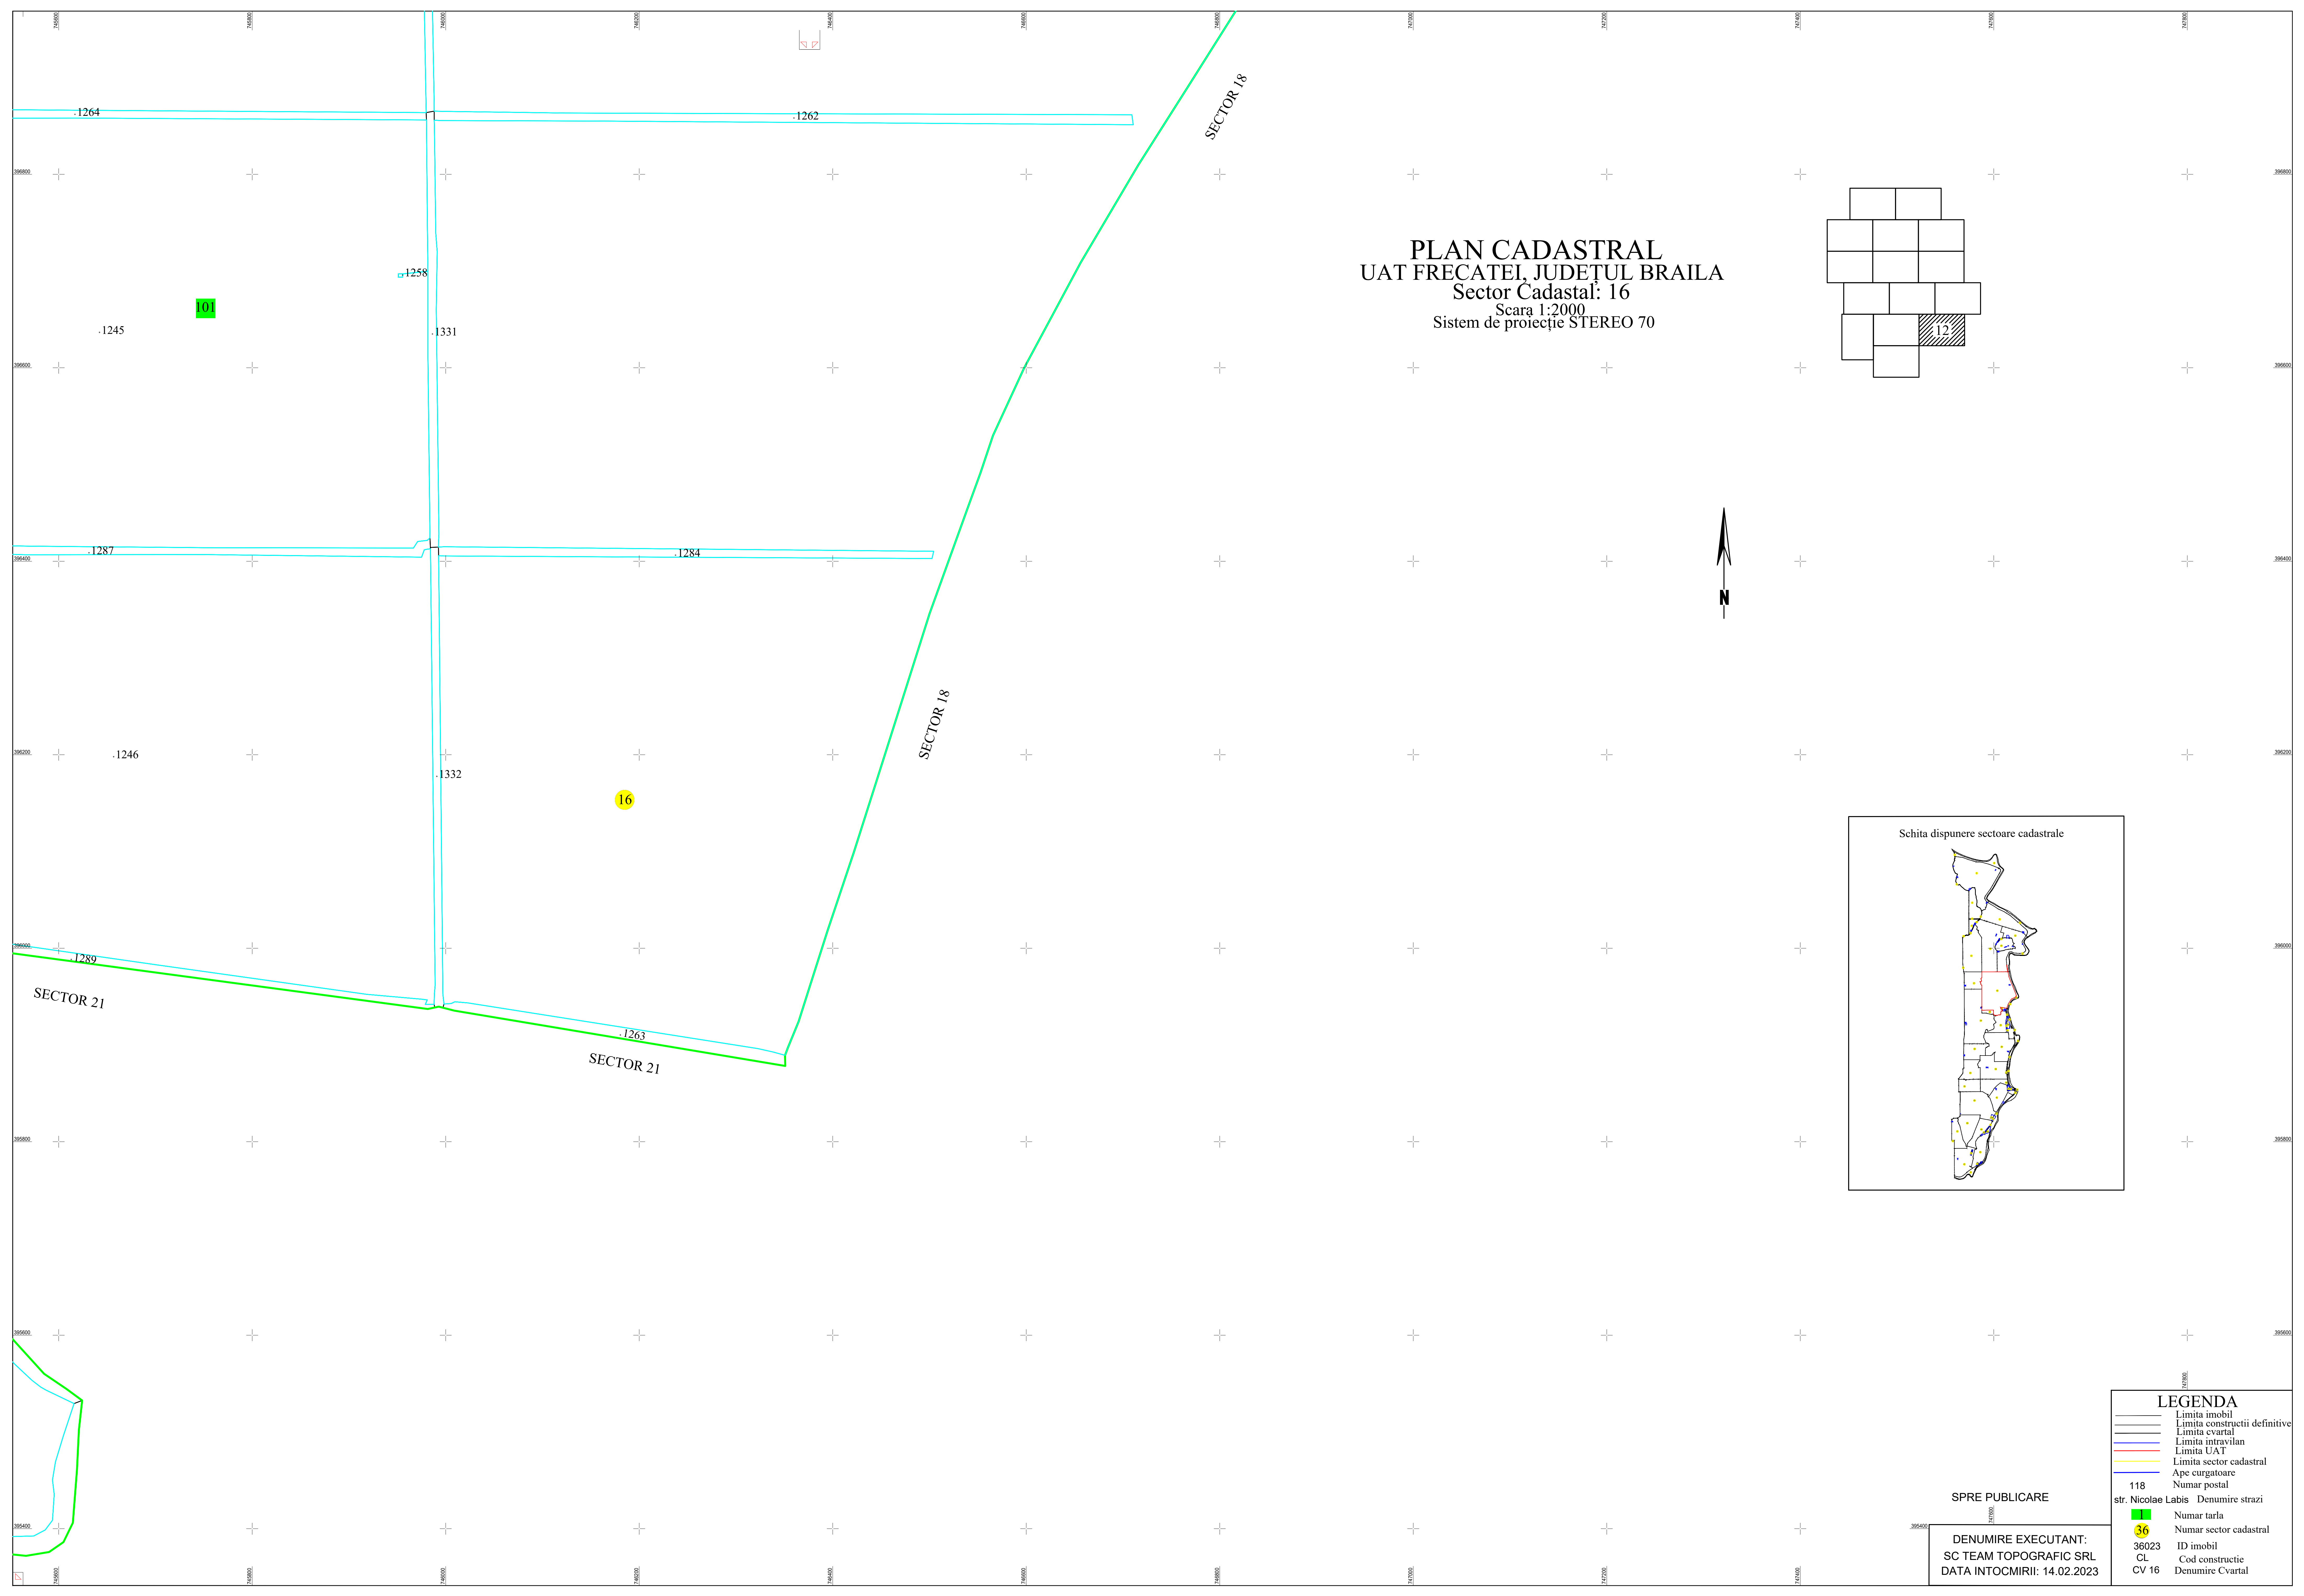

PLAN CADASTRAL
 UAT FRECATEI, JUDETUL BRAILA
 Sector Cadastral: 16
 Scara 1:2000
 Sistem de proiectie STEREO 70

LEGENDA

	Limita imobil
	Limita constructii definitive
	Limita cvartal
	Limita intravilan
	Limita UAT
	Limita sector cadastral
	Ape curgatoare
118	Numar postal
str. Nicolae Labis	Denumire strazi
	Numar tarla
	Numar sector cadastral
36023	ID imobil
CL	Cod constructie
CV 16	Denumire Cvartal

SPRE PUBLICARE

DENUMIRE EXECUTANT:
 SC TEAM TOPOGRAFIC SRL
 DATA INTOCMIRII: 14.02.2023