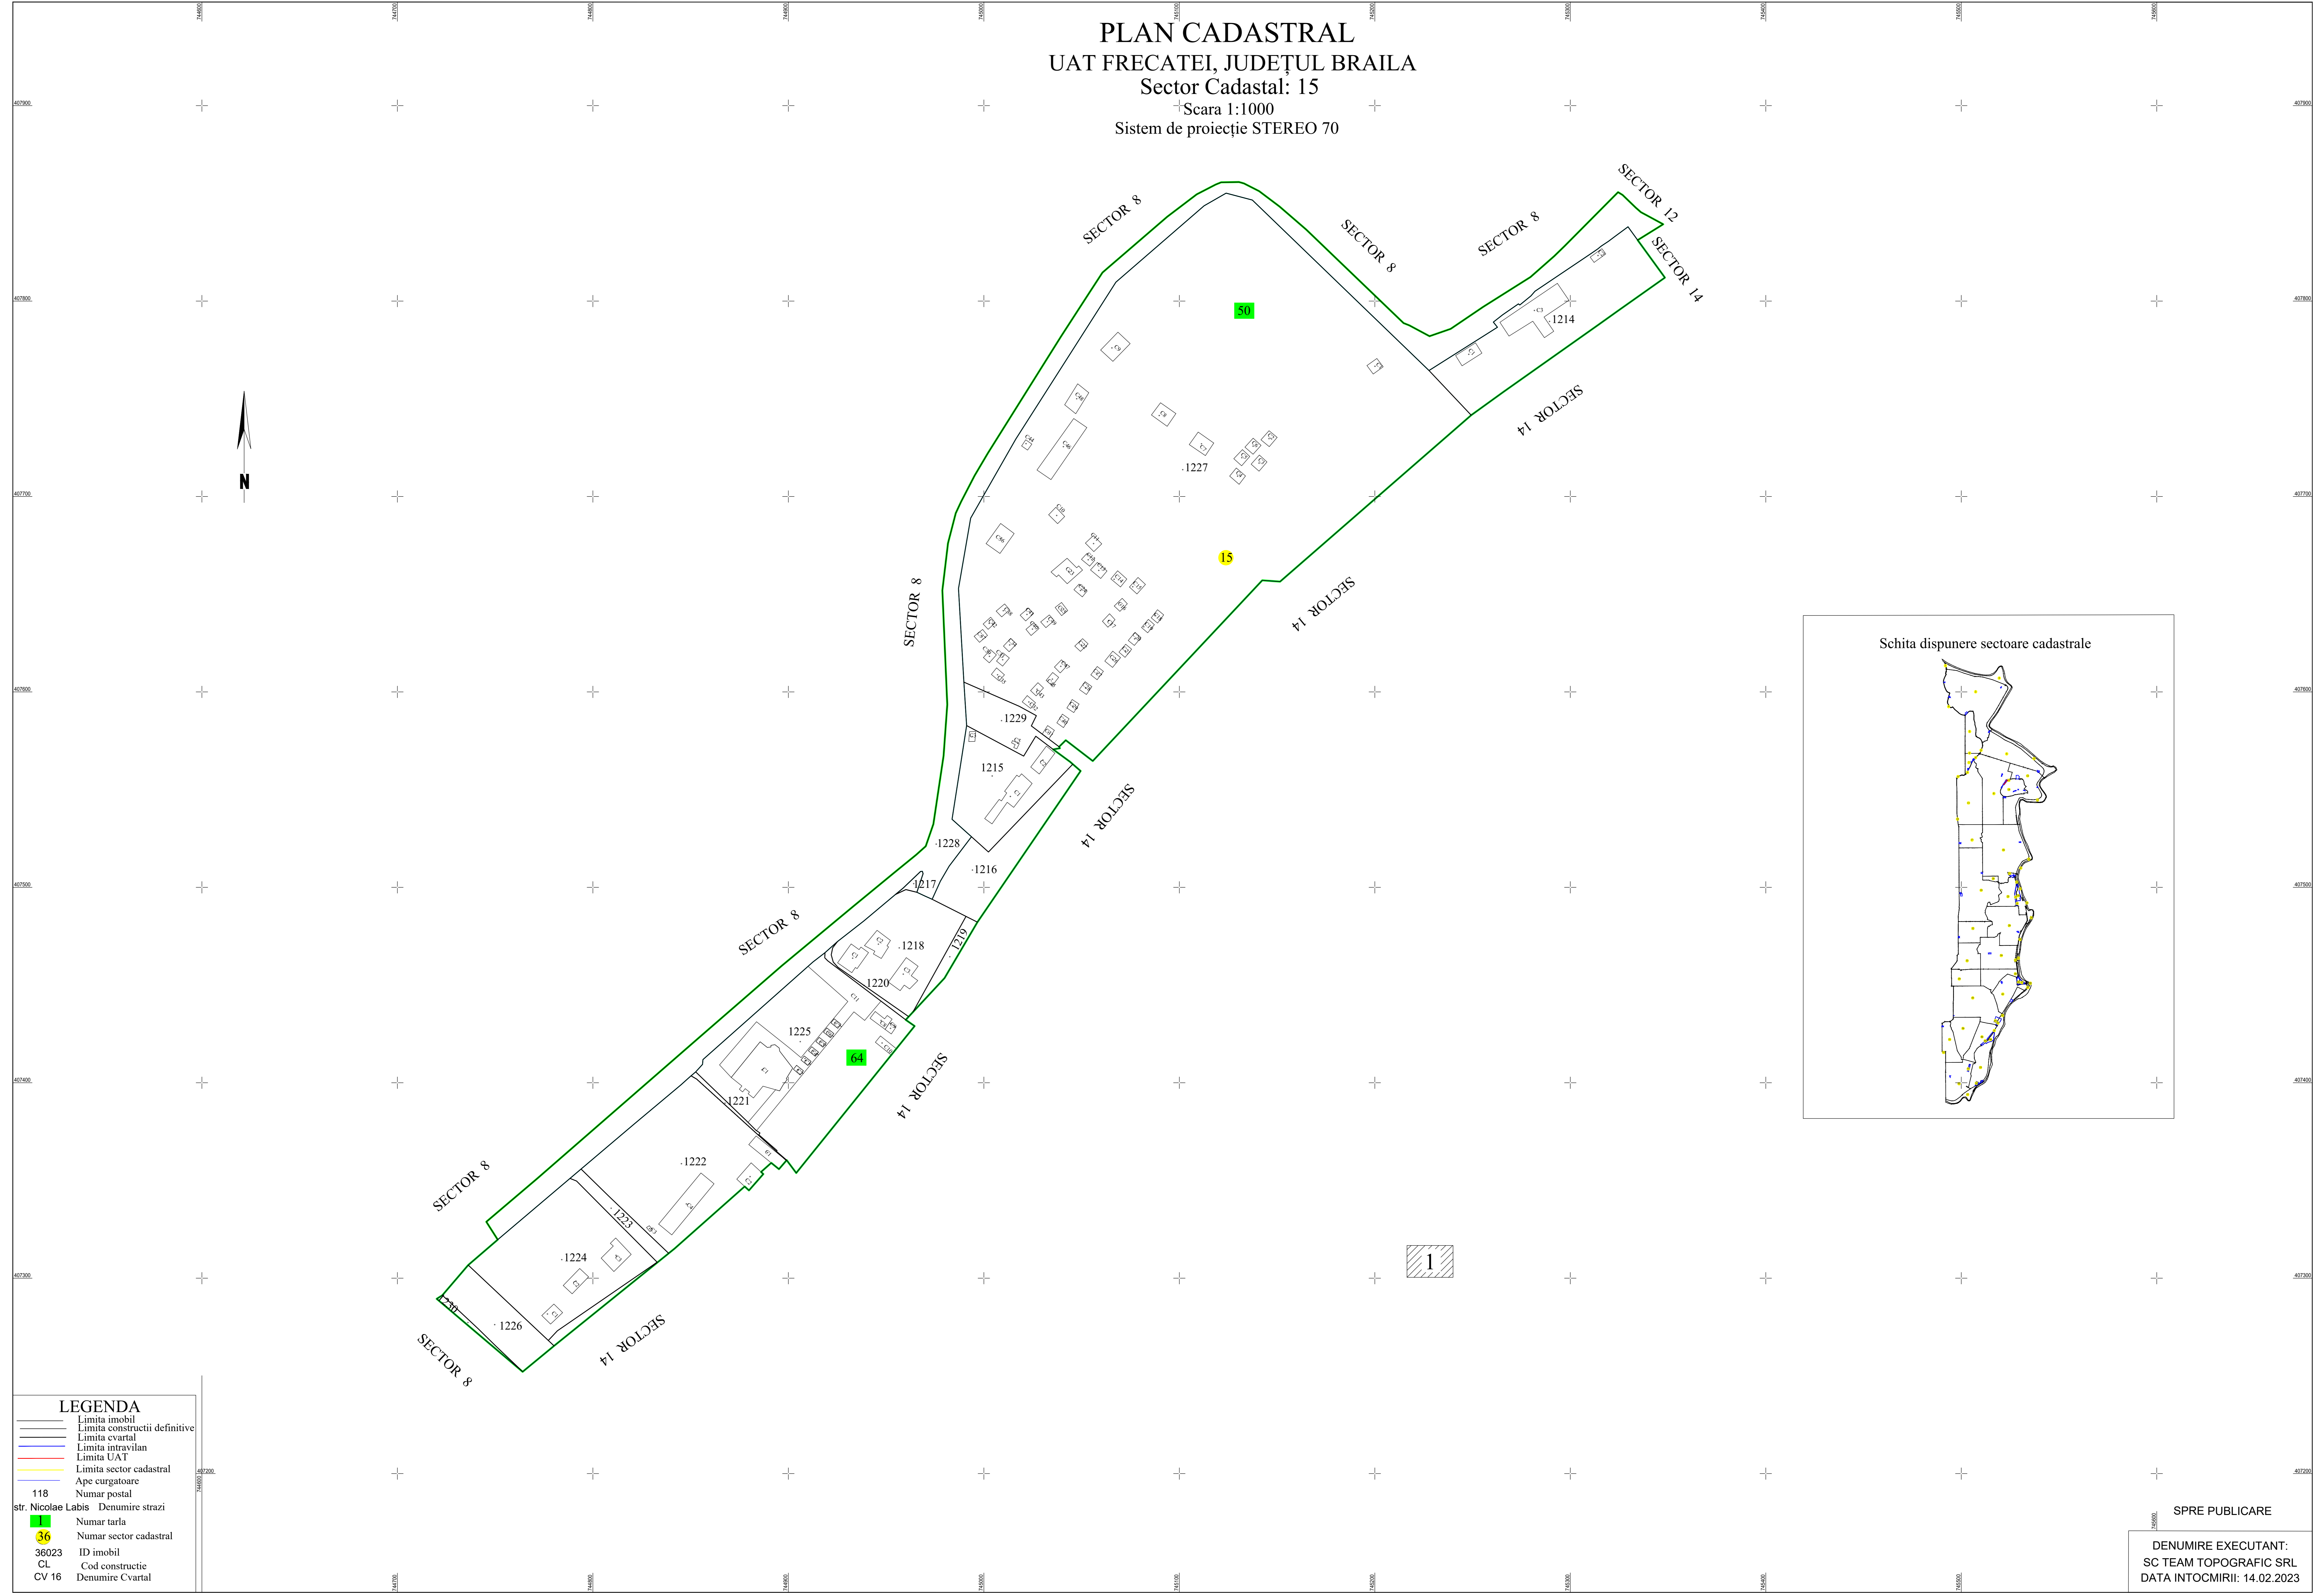

PLAN CADASTRAL
 UAT FRECATEI, JUDEȚUL BRAILA
 Sector Cadastral: 15
 Scara 1:1000
 Sistem de proiecție STEREO 70

LEGENDA

	Limita imobil
	Limita constructii definitive
	Limita cvartal
	Limita intravilan
	Limita UAT
	Limita sector cadastral
	Ape curgatoare
118	Numar postal
str. Nicolae Labis	Denumire strazi
	Numar tarla
	Numar sector cadastral
36023	ID imobil
CL	Cod constructie
CV 16	Denumire Cvartal

SPRE PUBLICARE

DENUMIRE EXECUTANT:
 SC TEAM TOPOGRAFIC SRL
 DATA INTOCMIRII: 14.02.2023